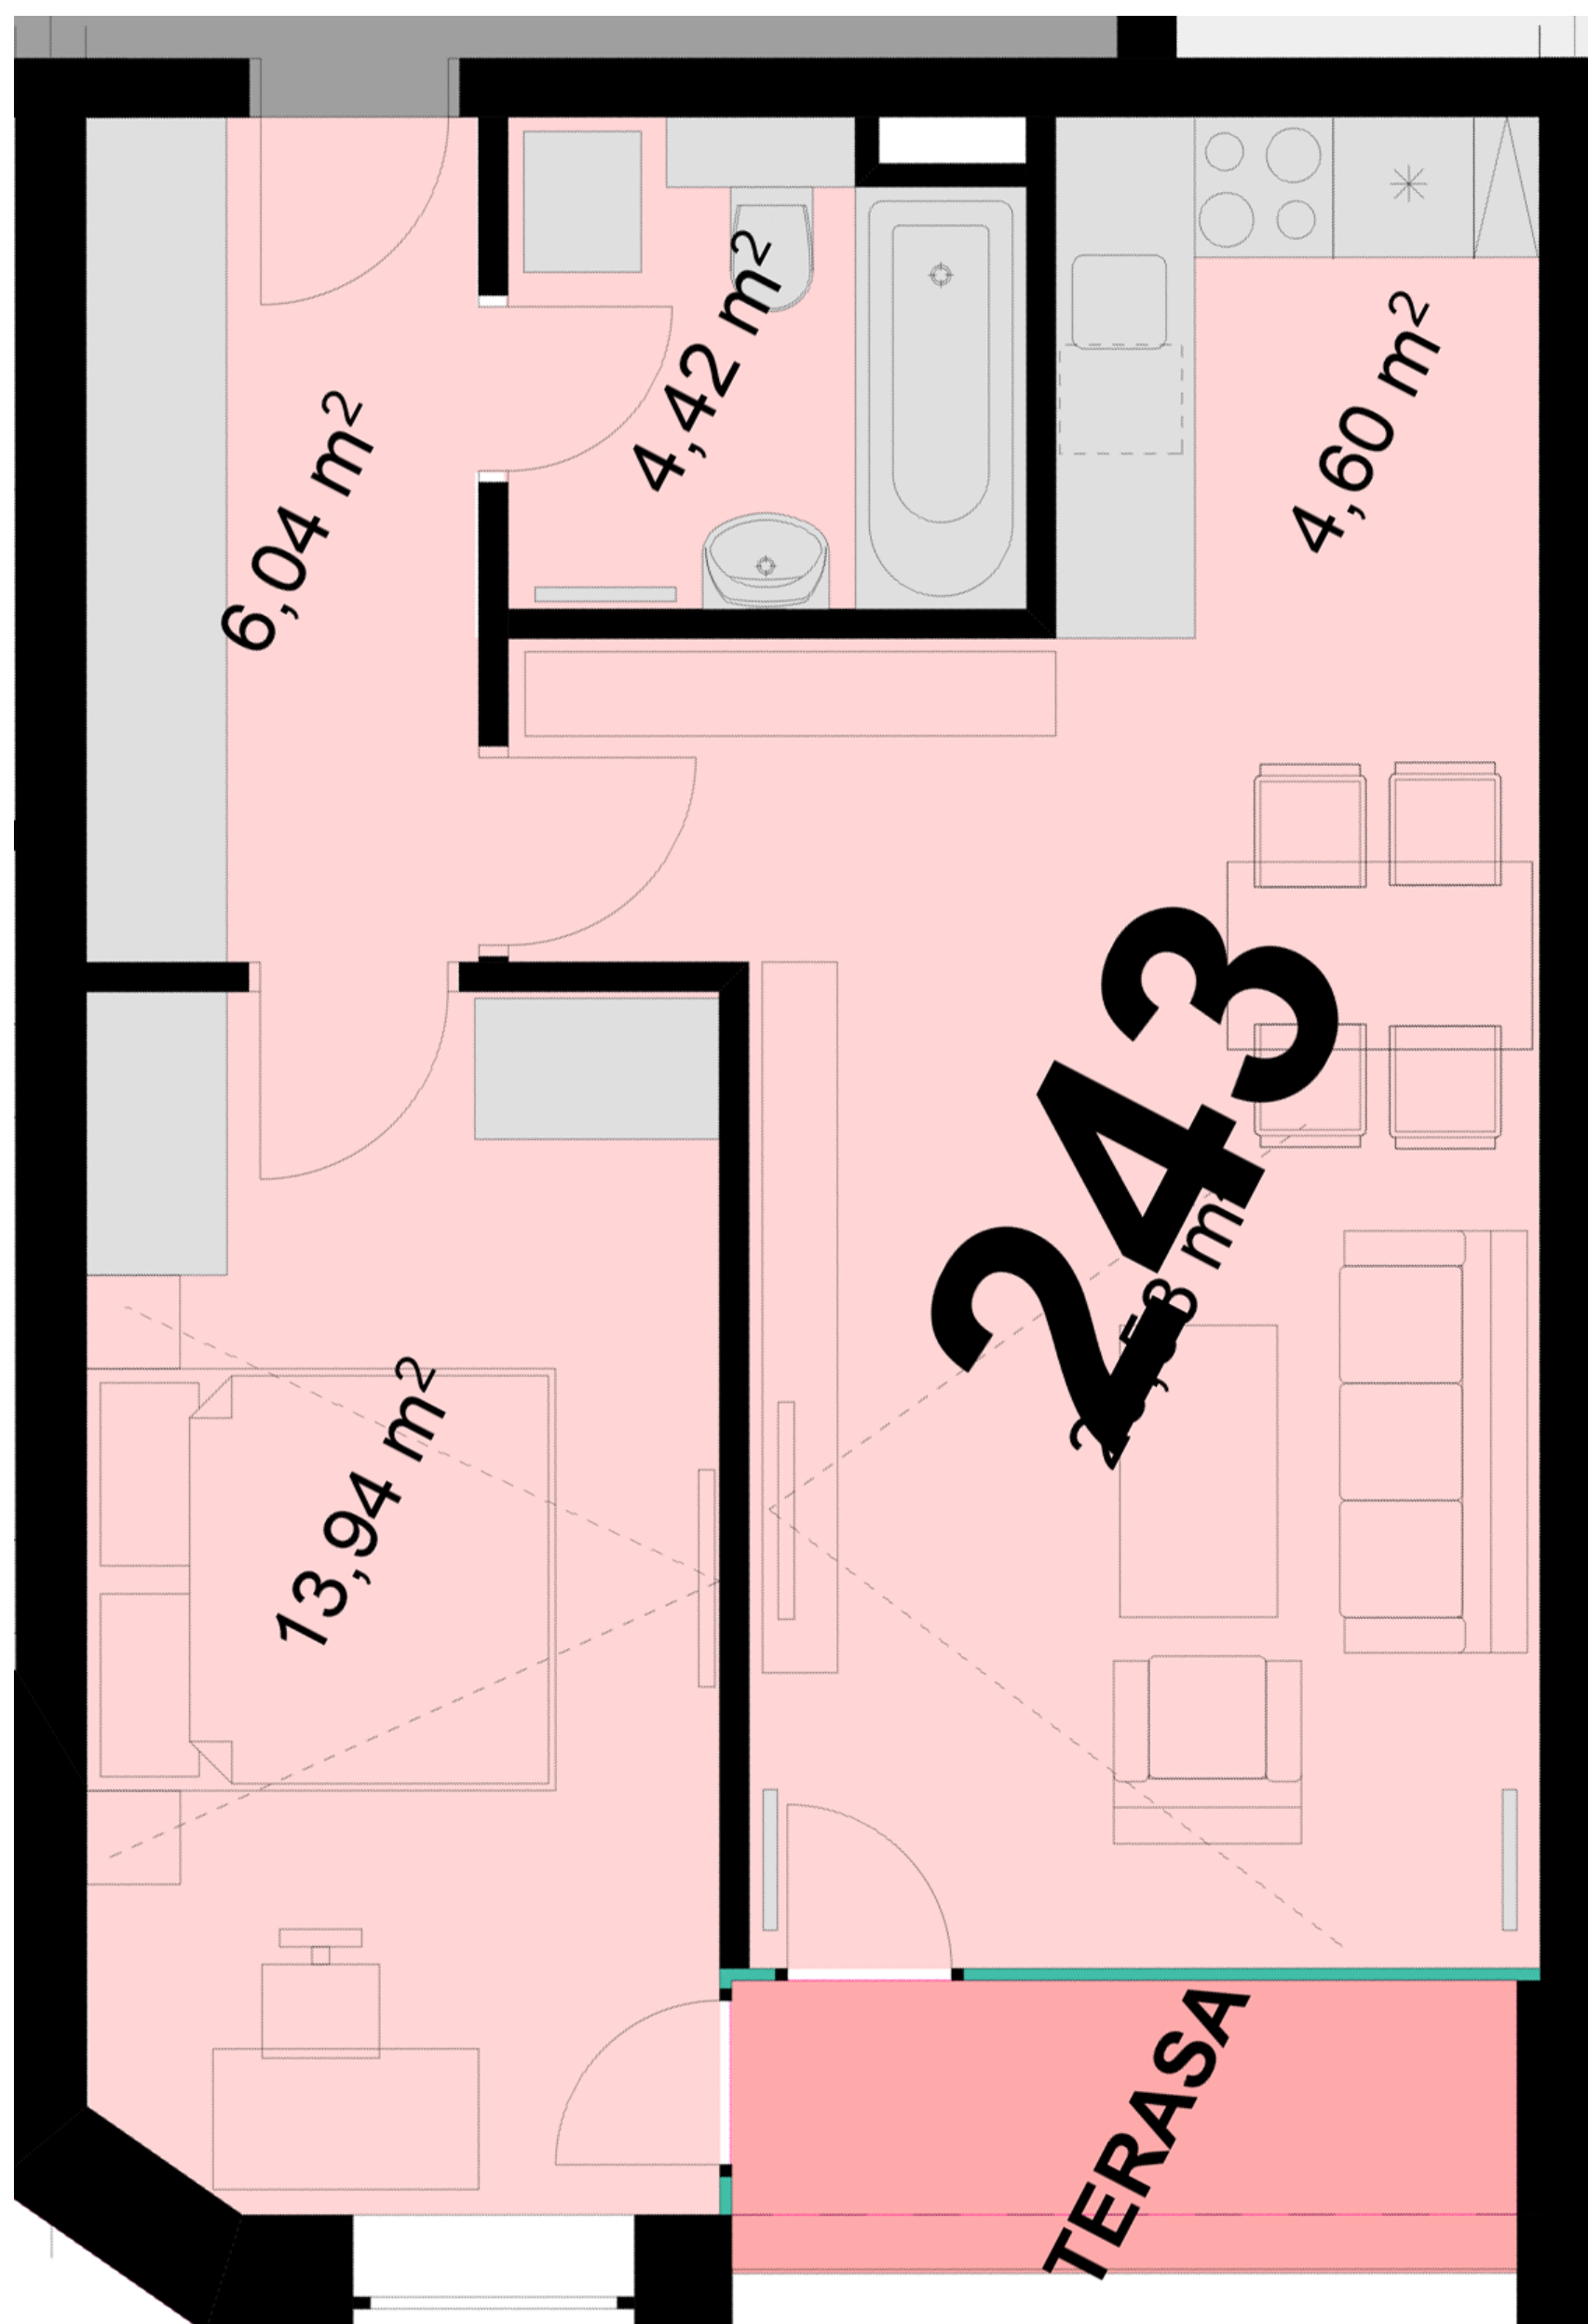

243 **2+KK** m²

Obytný prostor 20,58

Pokoj 1 13,94

Kuchyňský kout 4,60

Koupelna + WC 4,42

Chodba 6,04

Užitná plocha 49,6

Celková plocha 50,1

Terasa 4,2

Uvedené míry jsou pouze orientační. Zařízení bytu mimo sanitárních předmětů je ilustrativní a není součástí dodávky.
Developer si vyhrazuje právo na změnu.
Celková plocha je plocha dle NV č. 366/2013