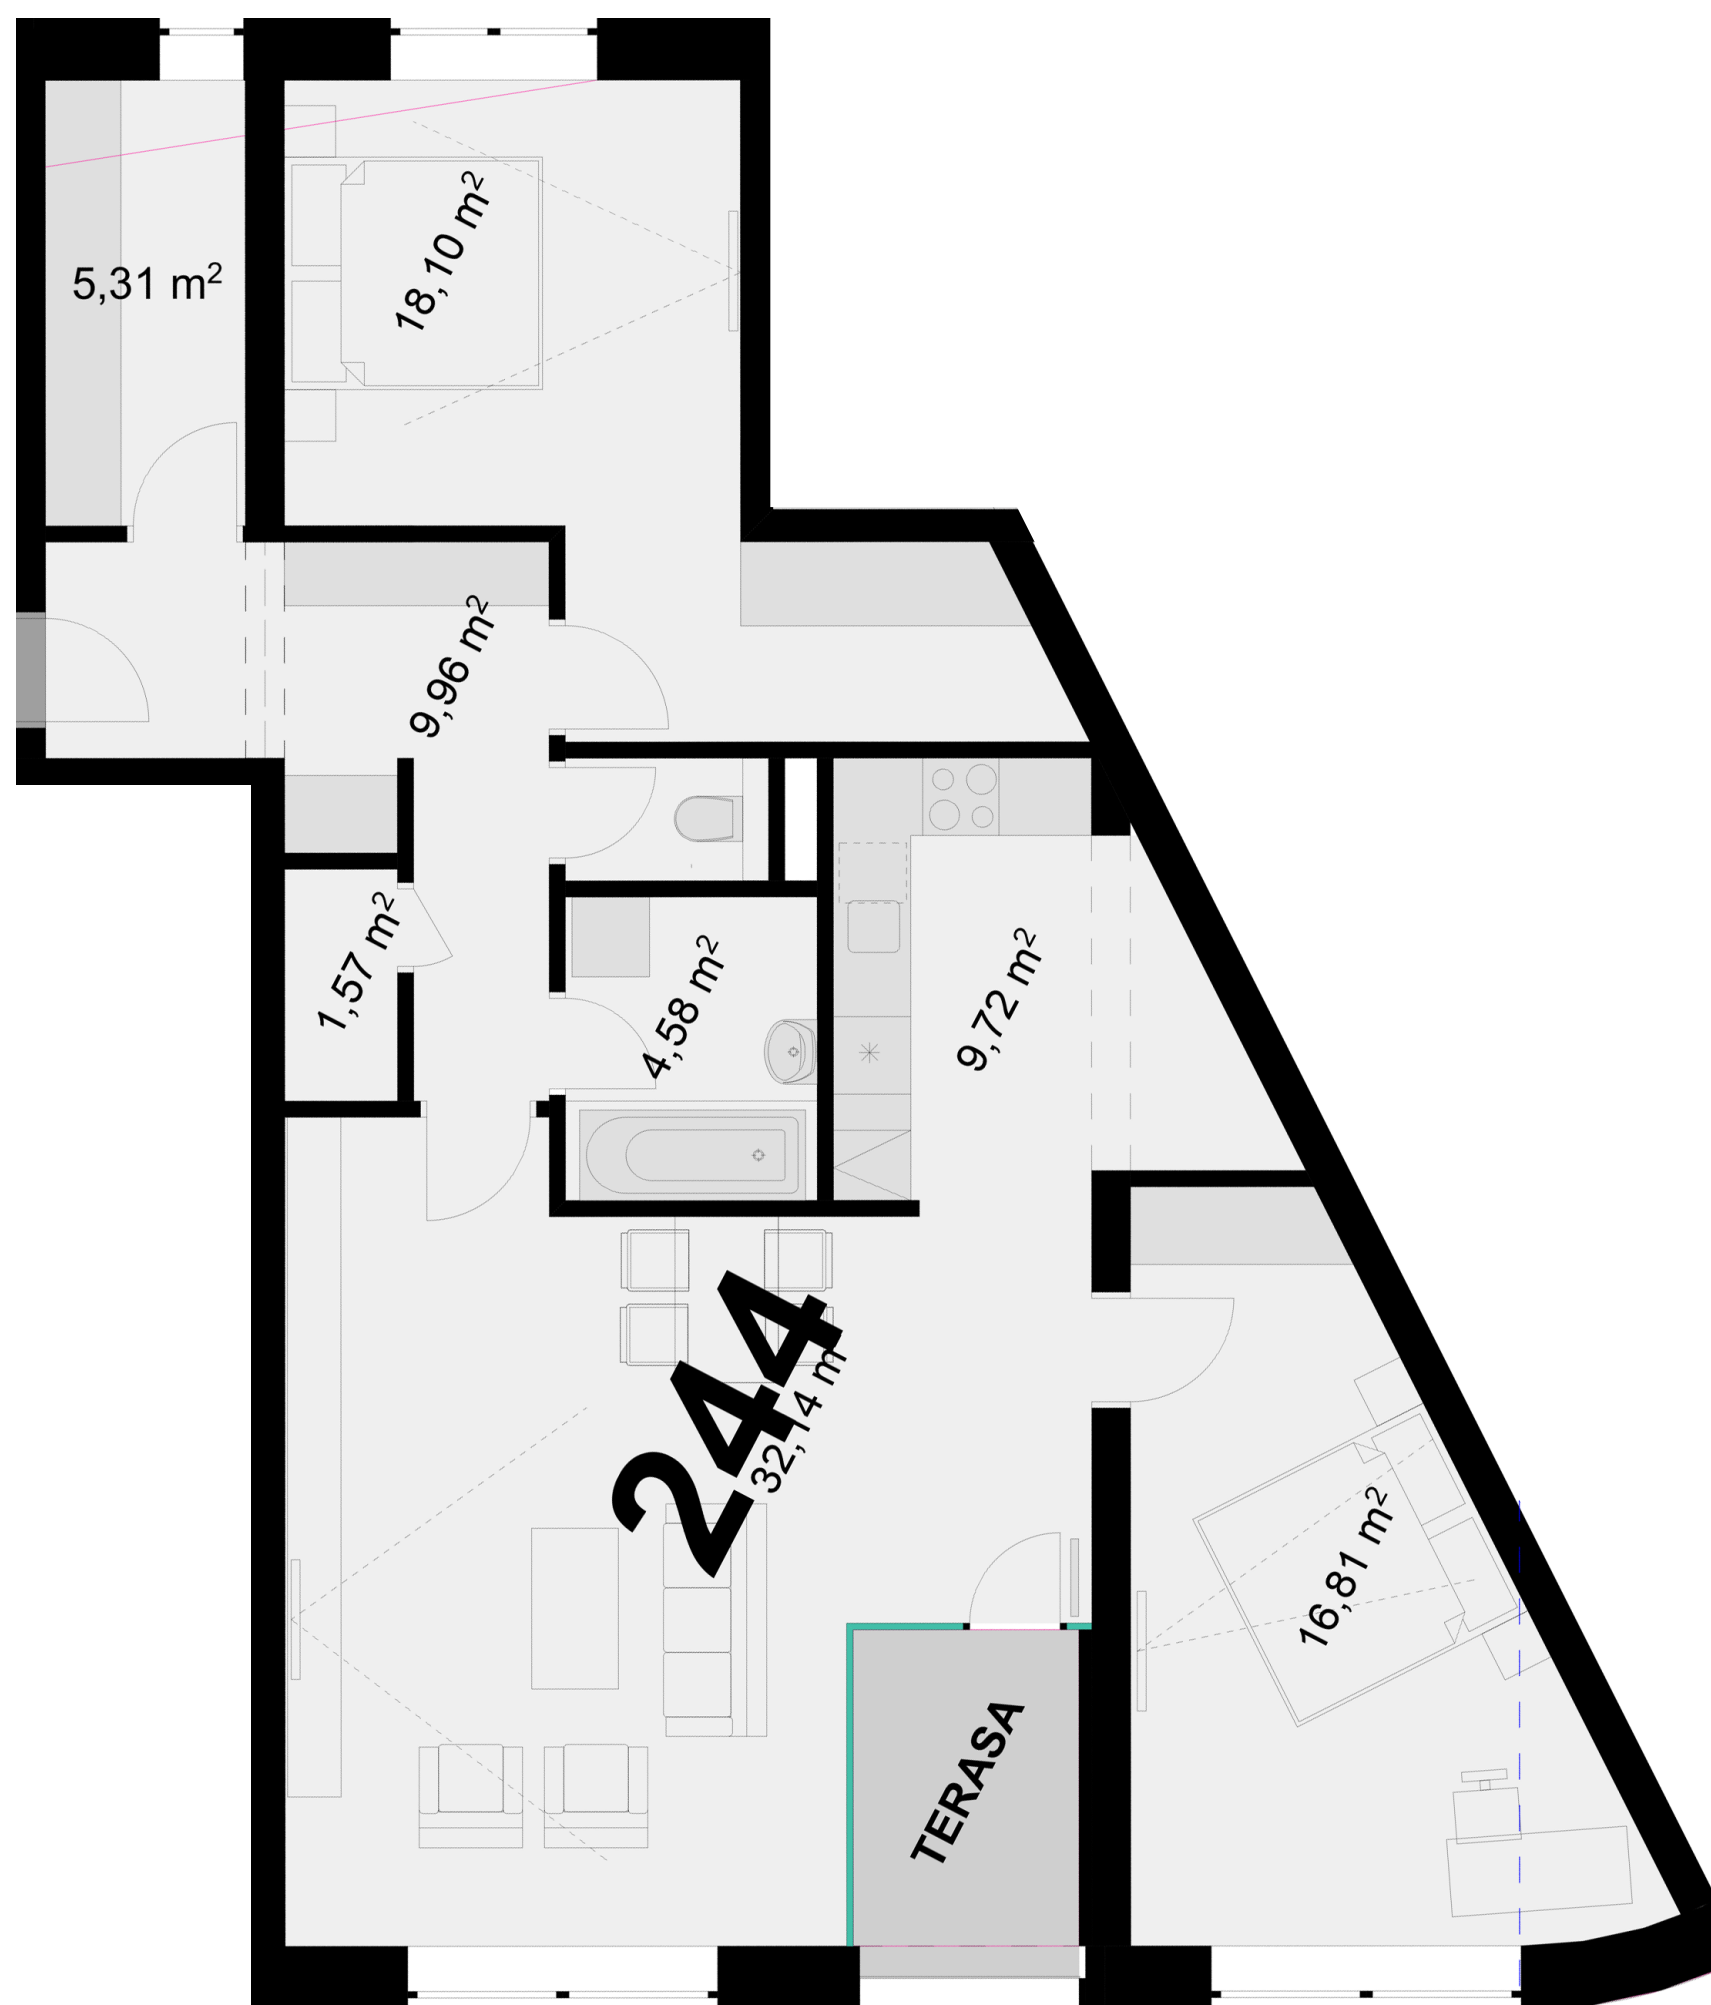

244 3+KK m²

Obytný prostor	32,14
Pokoj 1	18,10
Pokoj 2	16,81
Kuchyňský kout	9,72
Koupelna + WC	4,58
Chodba	9,96
Místnost 1	1,57
Místnost 2	5,31
Užitná plocha	98,19
Celková plocha	100,8
Terasa	4,7

Uvedené míry jsou pouze orientační. Zařízení bytu mimo sanitárních předmětů je ilustrativní a není součástí dodávky.
 Developer si vyhrazuje právo na změnu.
 Celková plocha je plocha dle NV č. 366/2013