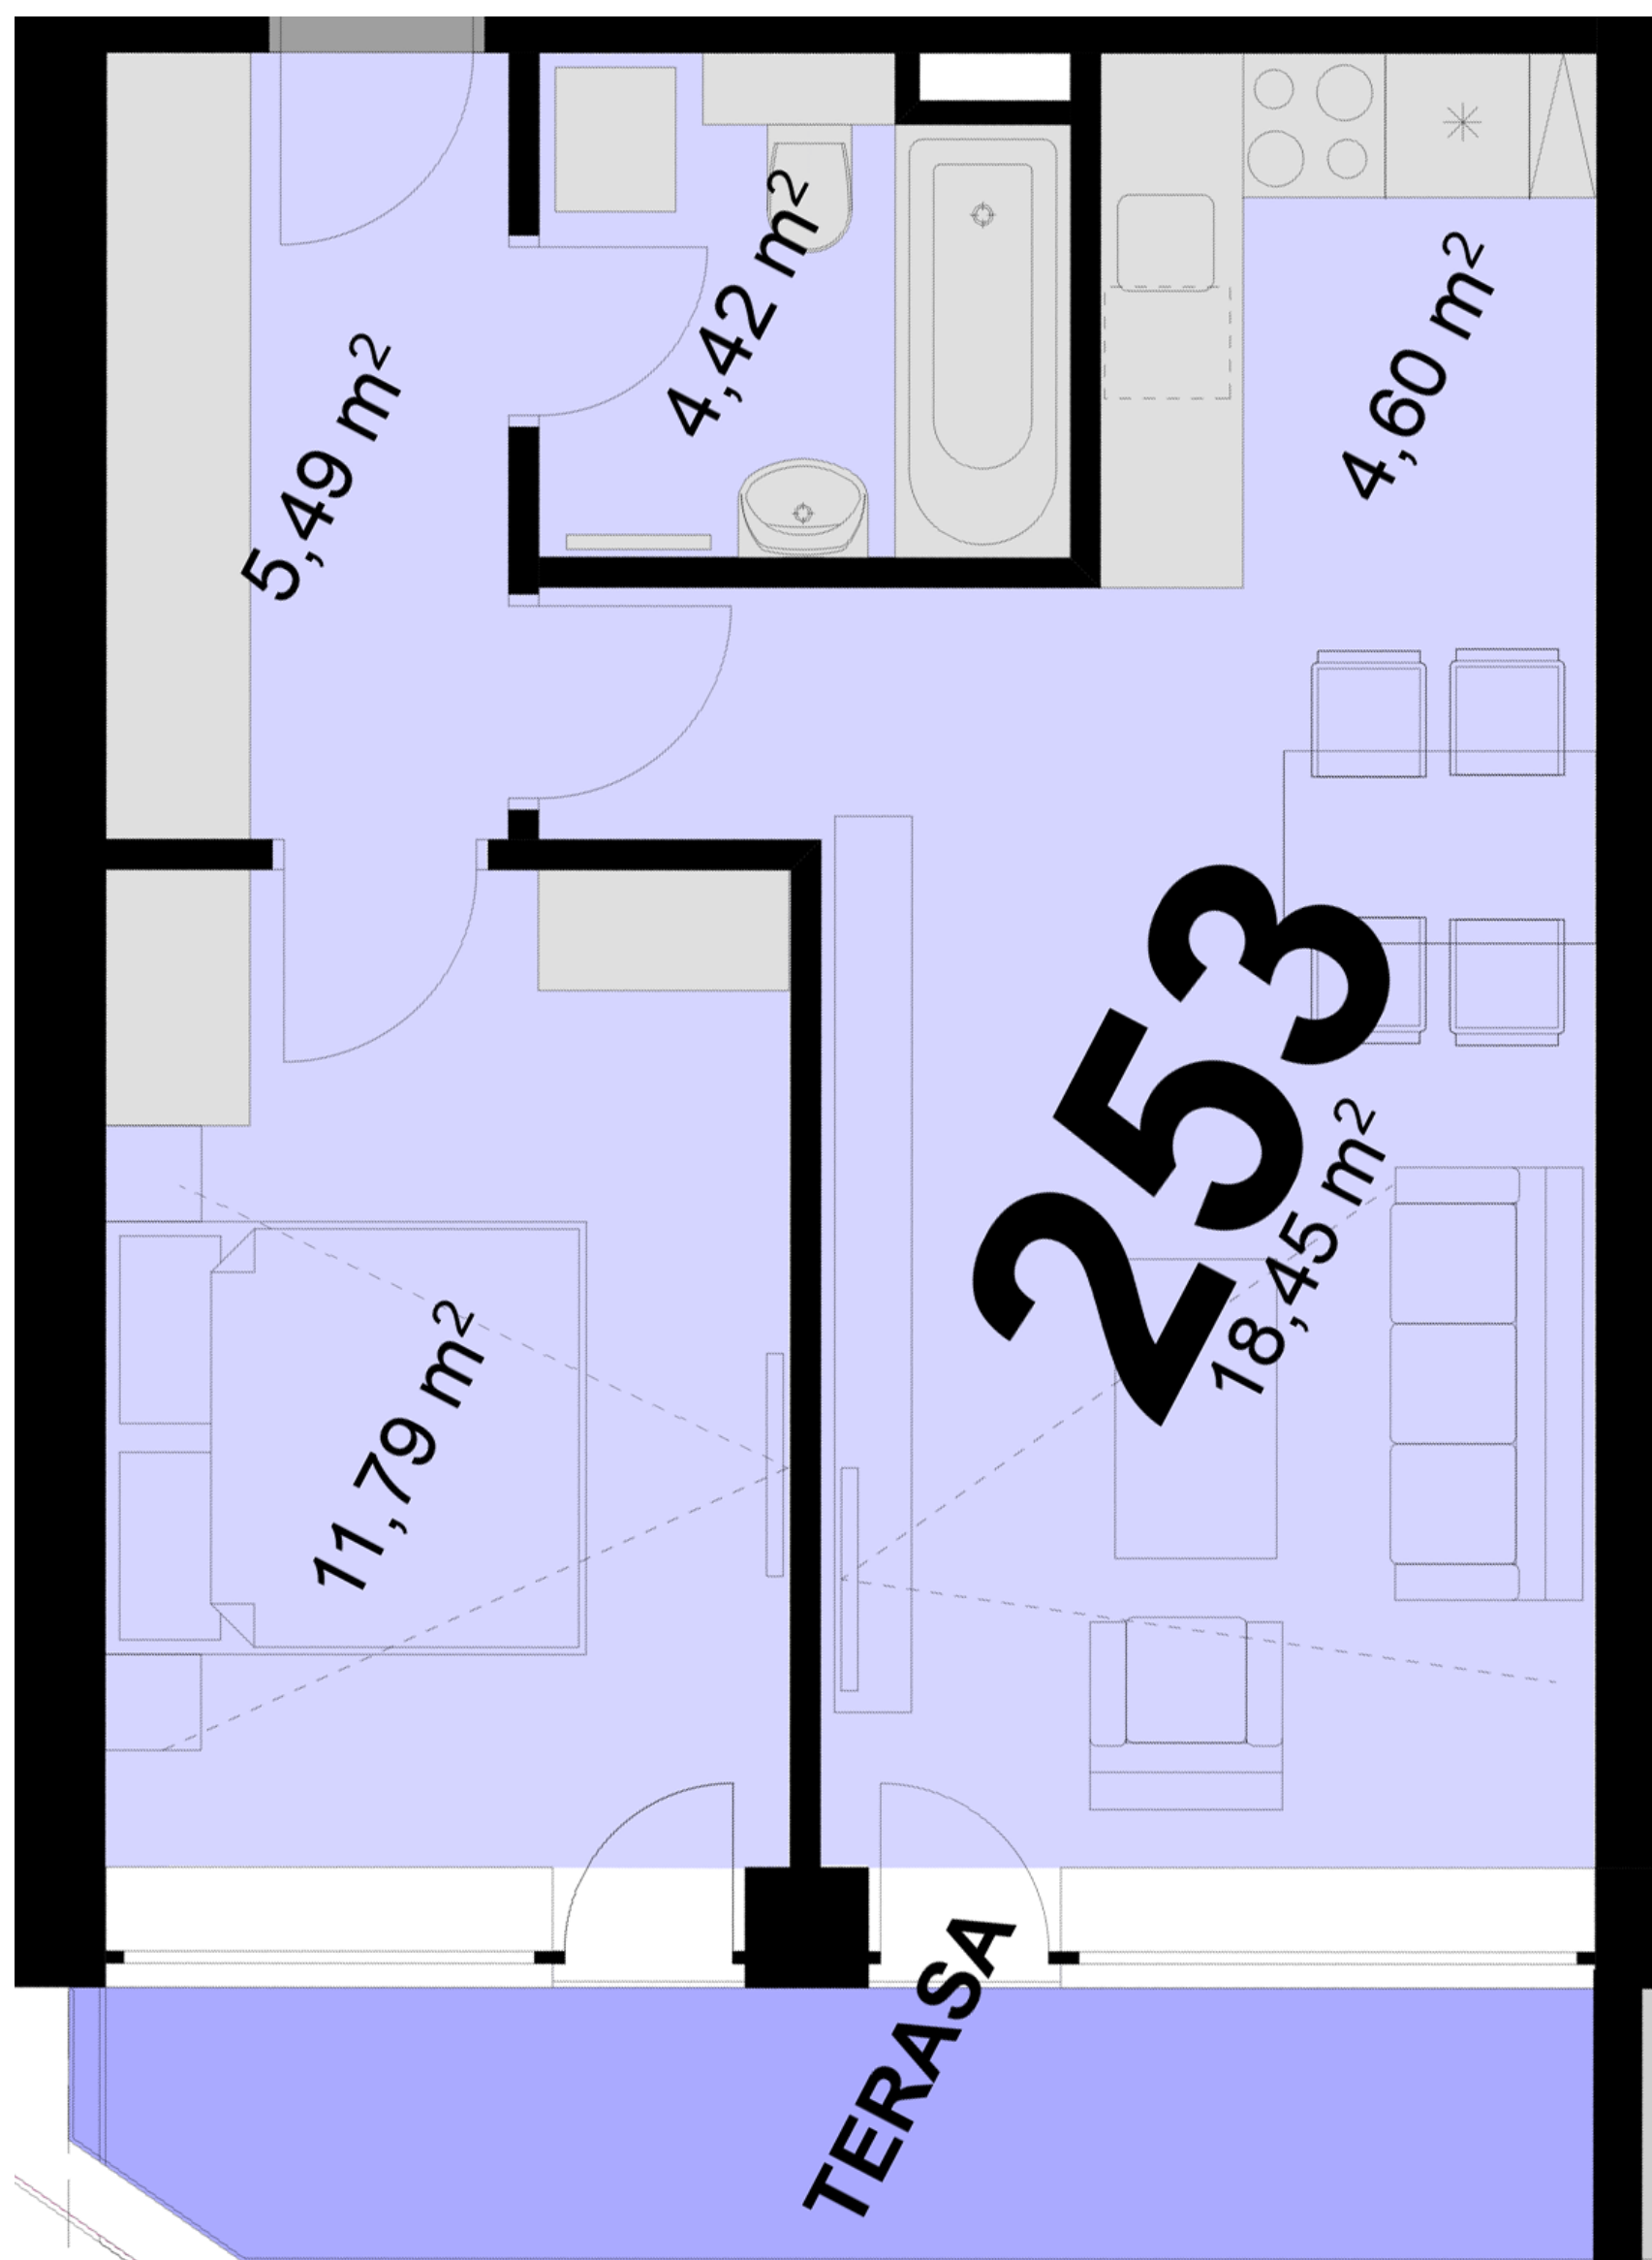

**253**      **2+KK**      m<sup>2</sup>

Obytný prostor      18,45

Pokoj 1      11,79

Kuchyňský kout      4,60

Koupelna + WC      4,42

Chodba      5,49

Užitná plocha      44,75

Celková plocha      45,1

Terasa      7,5

Uvedené míry jsou pouze orientační. Zařízení bytu mimo sanitárních předmětů je ilustrativní a není součástí dodávky.  
Developer si vyhrazuje právo na změnu.  
Celková plocha je plocha dle NV č. 366/2013