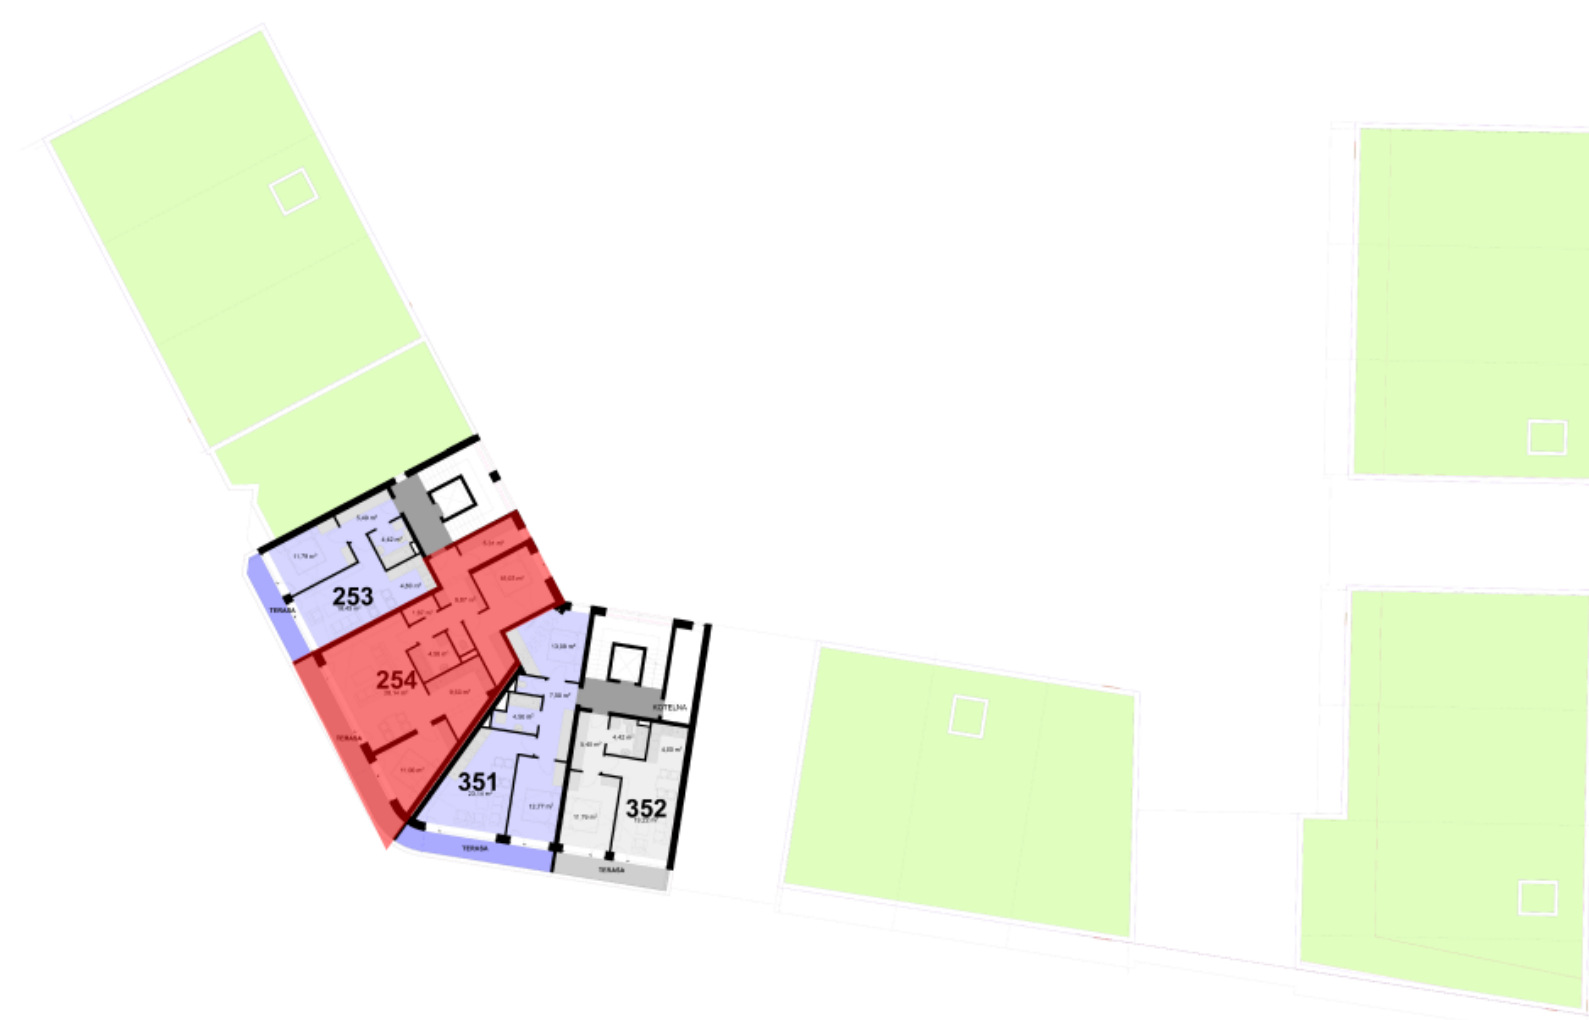

254 **3+KK** m²

Obytný prostor 28,14

Pokoj 1 11,06

Pokoj 2 18,03

Kuchyňský kout 9,63

Koupelna + WC 4,58

Chodba 9,87

Místnost 1 1,67

Místnost 2 5,31

Užitná plocha 88,29

Celková plocha 91,2

Terasa 13,2

Uvedené míry jsou pouze orientační. Zařízení bytu mimo sanitárních předmětů je ilustrativní a není součástí dodávky.
Developer si vyhrazuje právo na změnu.
Celková plocha je plocha dle NV č. 366/2013