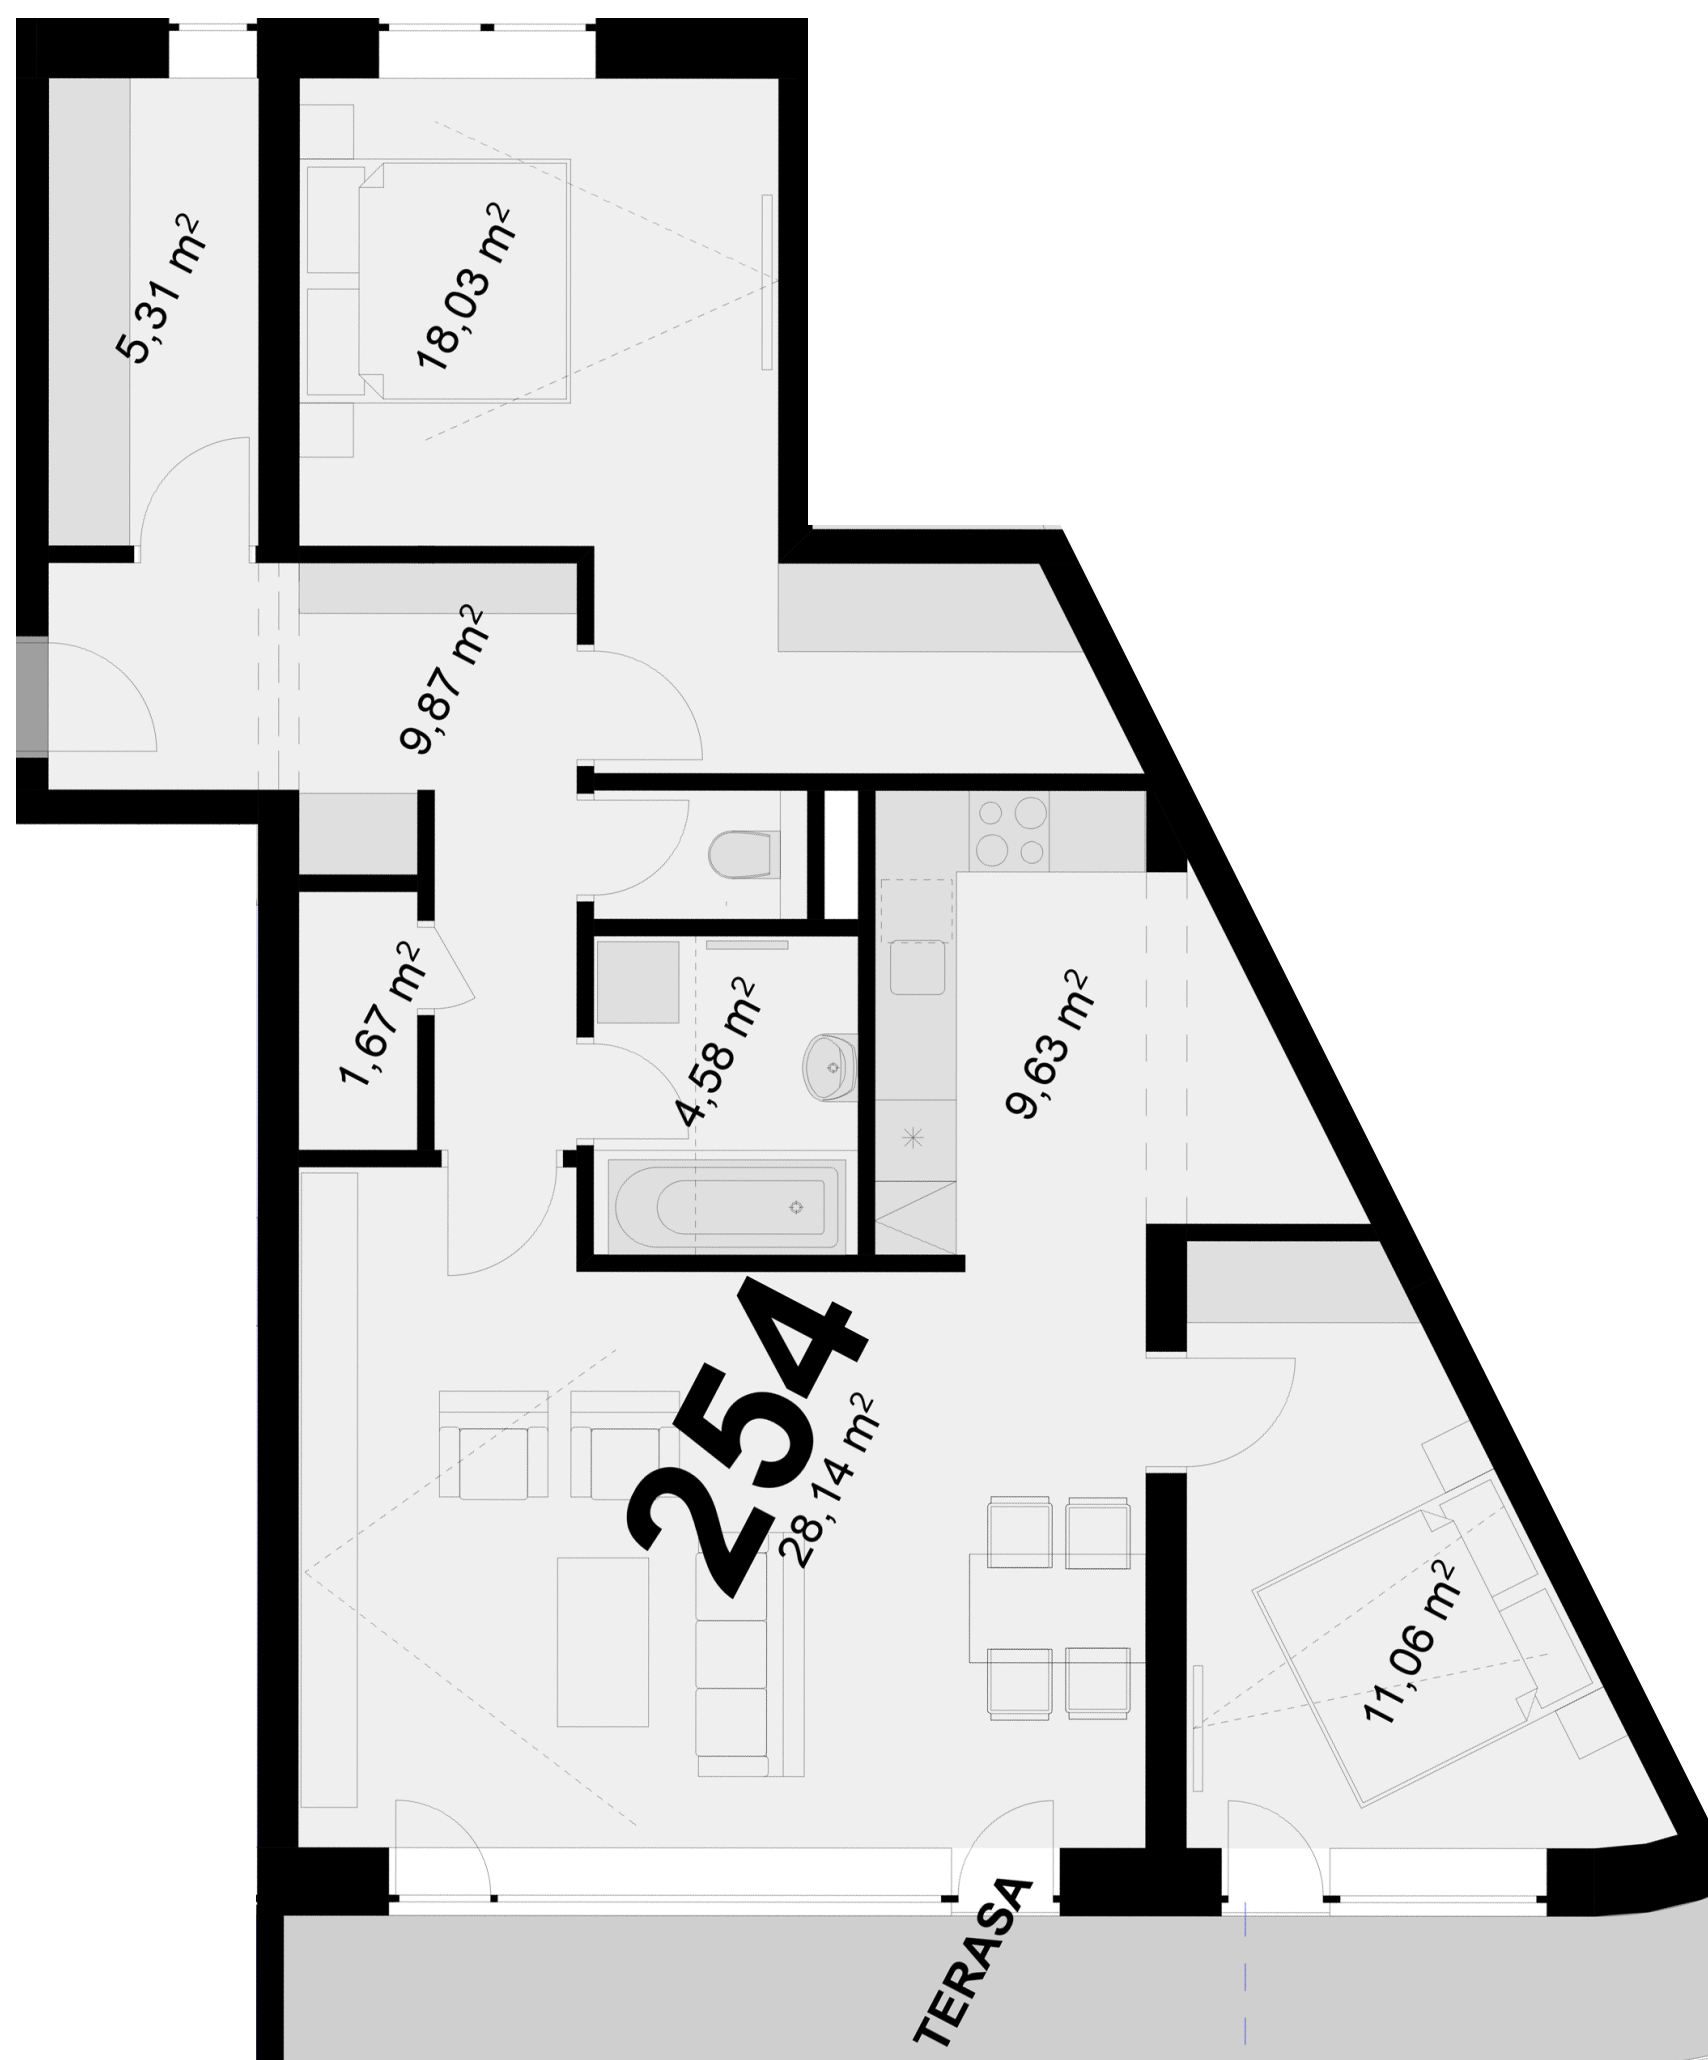

254 **3+KK** m²

Obytný prostor 28,14

Pokoj 1 11,06

Pokoj 2 18,03

Kuchyňský kout 9,63

Koupelna + WC 4,58

Chodba 9,87

Místnost 1 1,67

Místnost 2 5,31

Užitná plocha 88,29

Celková plocha 91,2

Terasa 13,2

Uvedené míry jsou pouze orientační. Zařízení bytu mimo sanitárních předmětů je ilustrativní a není součástí dodávky.
Developer si vyhrazuje právo na změnu.
Celková plocha je plocha dle NV č. 366/2013