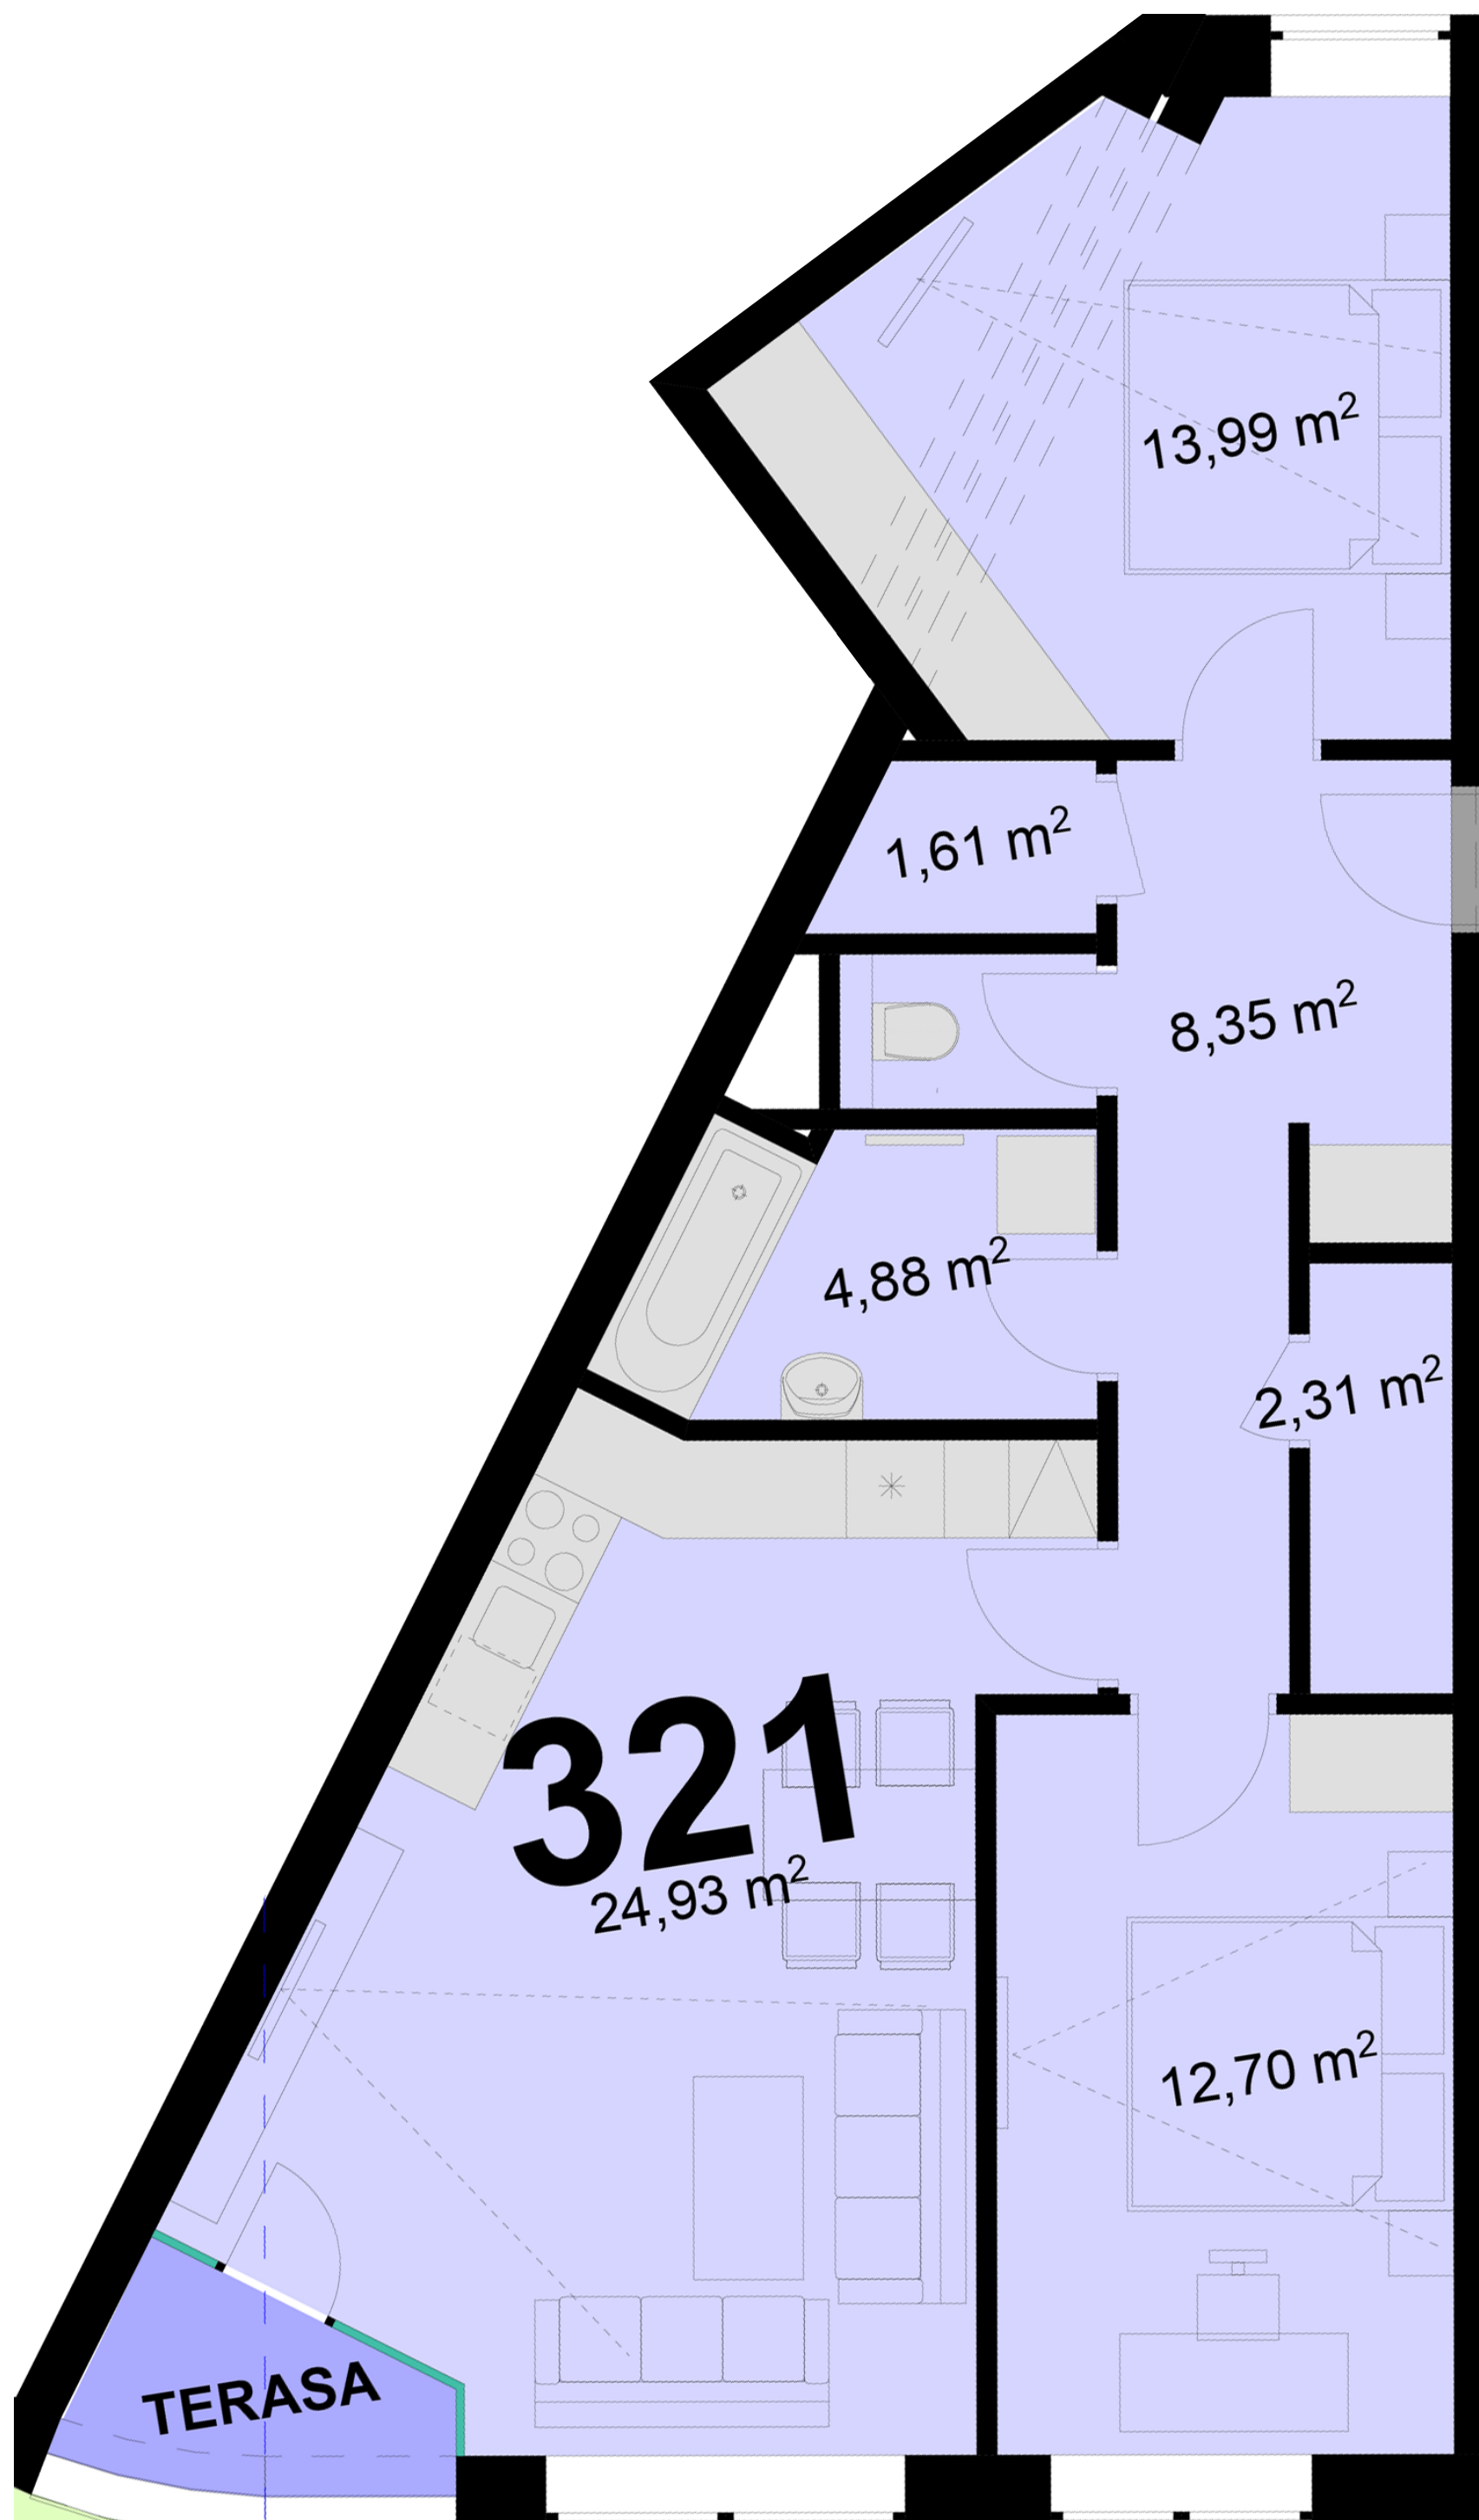

321 **3+KK** m²

Obytný prostor 24,93

Pokoj 1 12,70

Pokoj 2 13,99

Kuchyňský kout -

Koupelna 4,88

Chodba 8,35

Místnost 1 2,31

Místnost 2 1,61

Užitná plocha **68,77**

Celková plocha **72,8**

Terasa 3,2

Uvedené míry jsou pouze orientační. Zařízení bytu mimo sanitárních předmětů je ilustrativní a není součástí dodávky.
 Developer si vyhrazuje právo na změnu.
 Celková plocha je plocha dle NV č. 366/2013