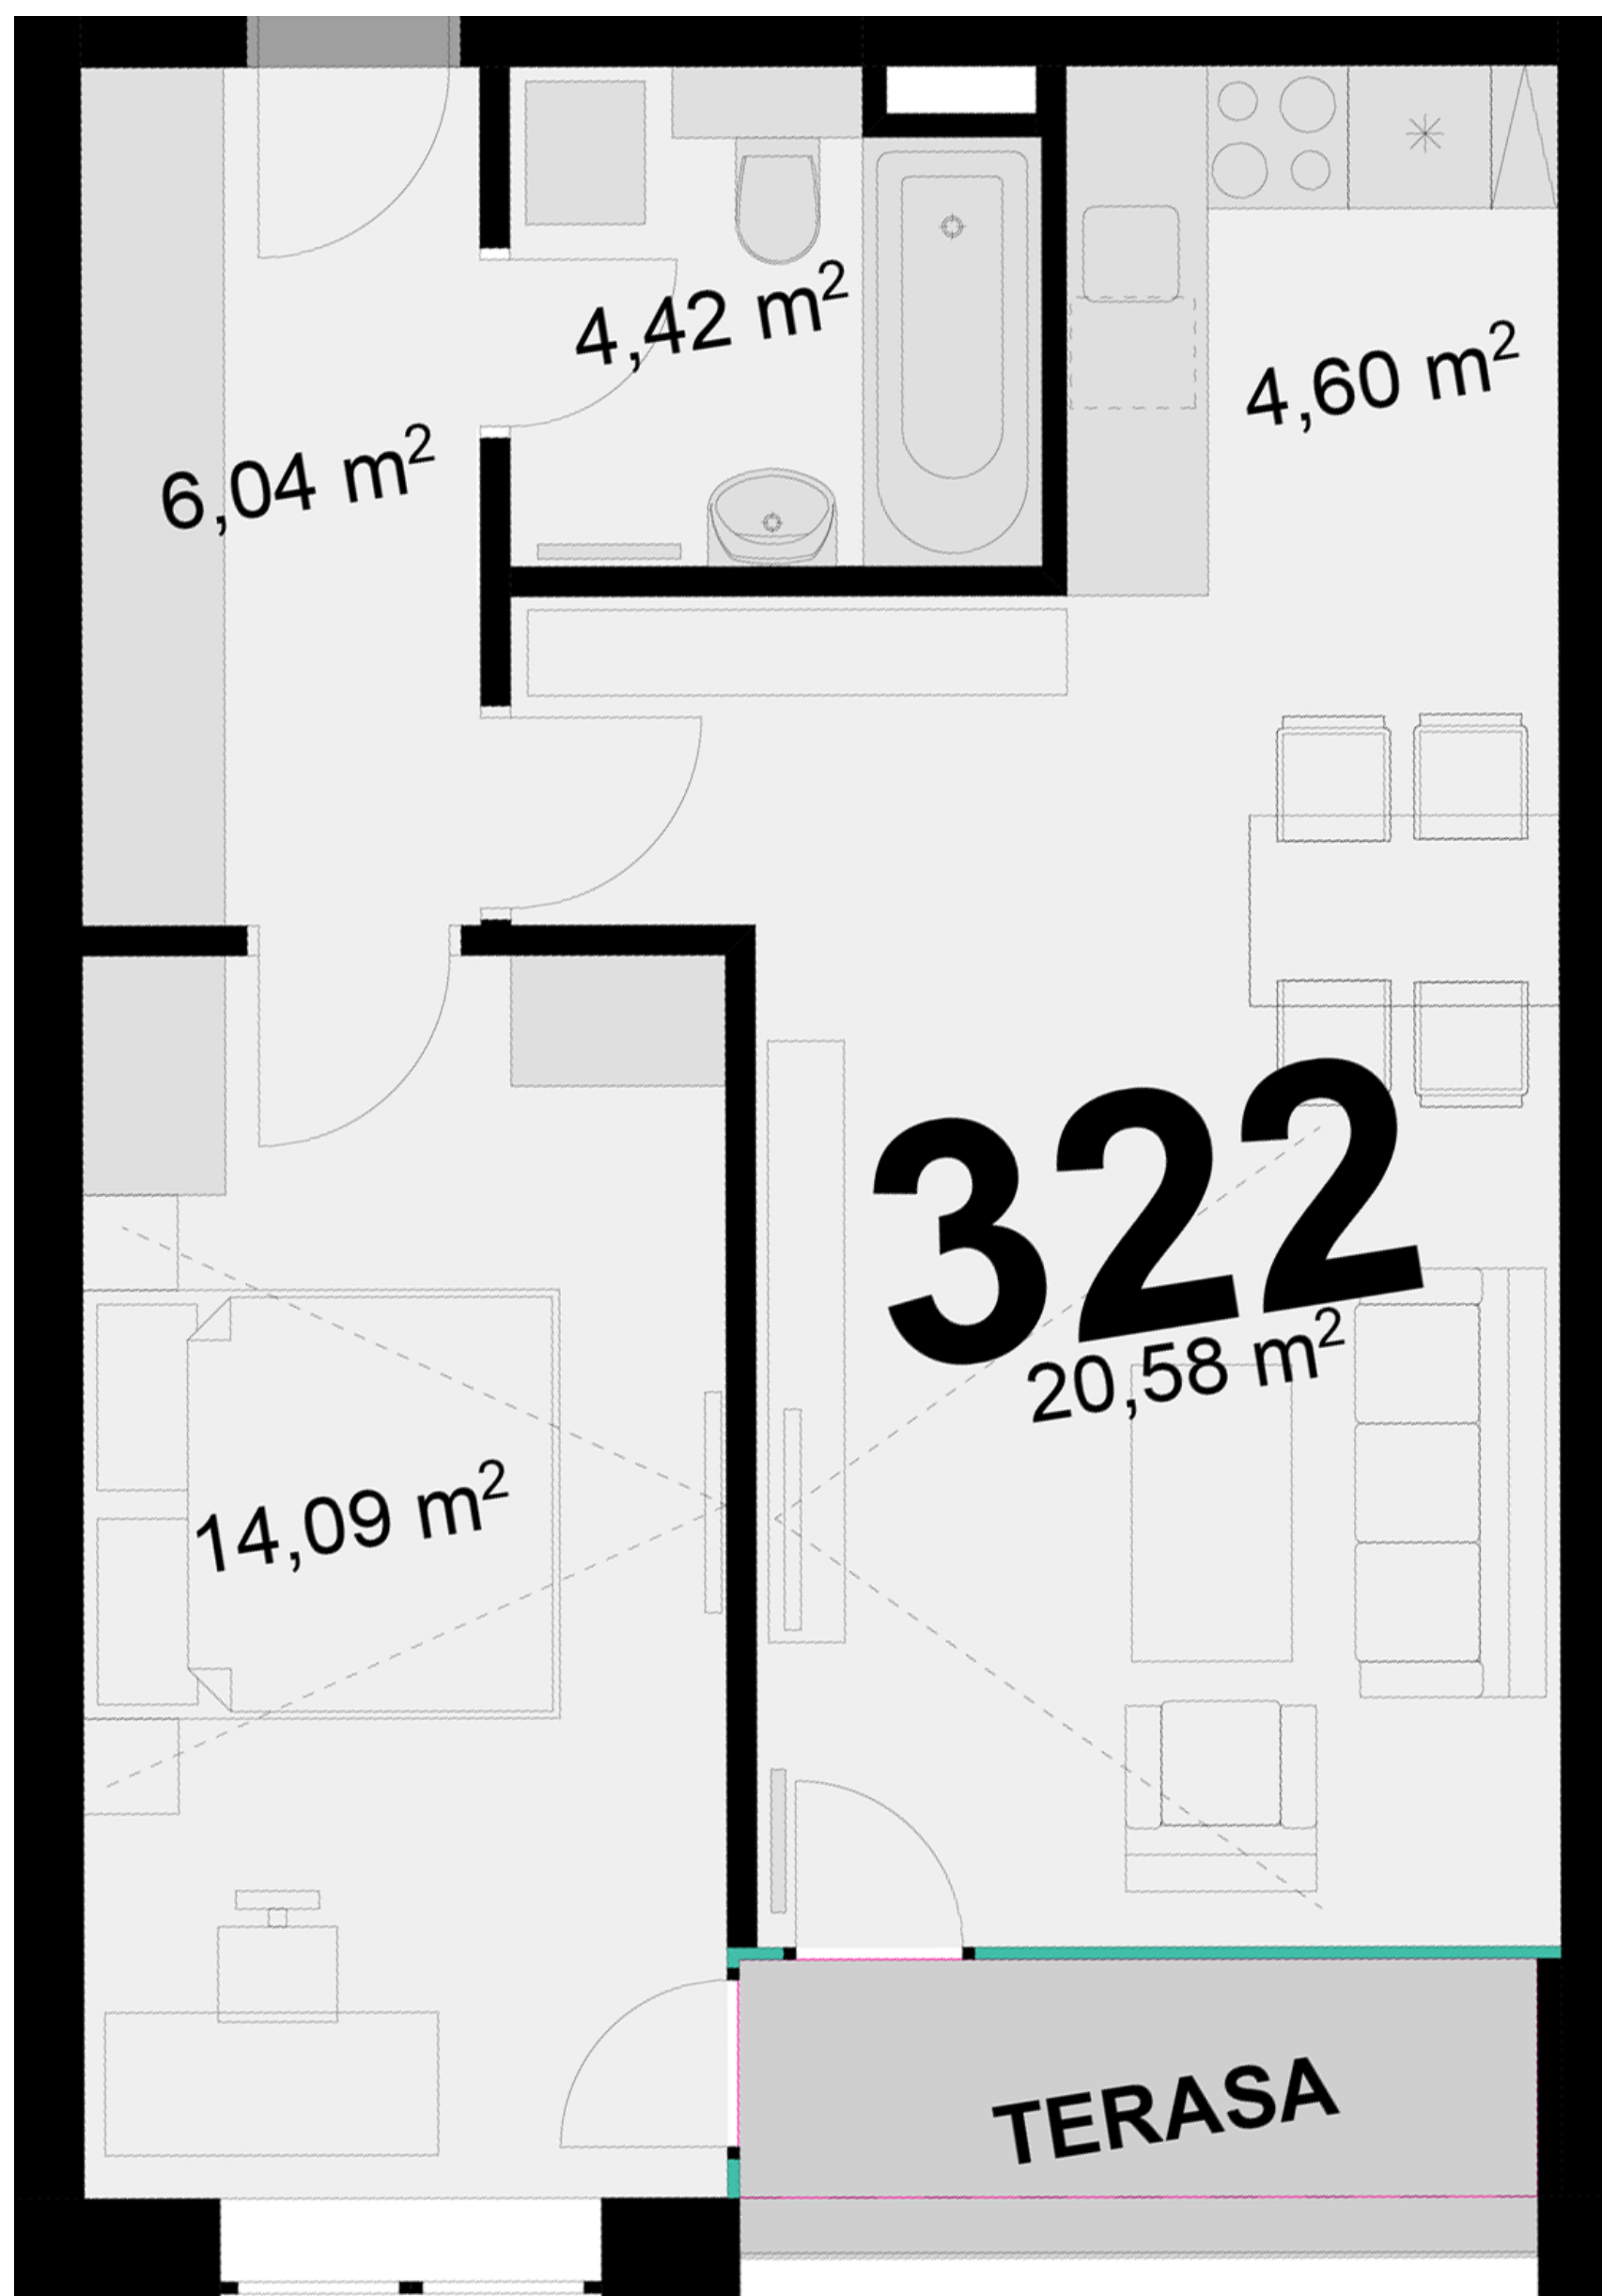

322 **2+KK** m²

Obytný prostor 20,58

Pokoj 1 14,09

Kuchyňský kout 4,6

Koupelna + WC 4,42

Chodba 6,06

Užitná plocha 49,73

Celková plocha 50,1

Terasa 4,2

Uvedené míry jsou pouze orientační. Zařízení bytu mimo sanitárních předmětů je ilustrativní a není součástí dodávky.
Developer si vyhrazuje právo na změnu.
Celková plocha je plocha dle NV č. 366/2013