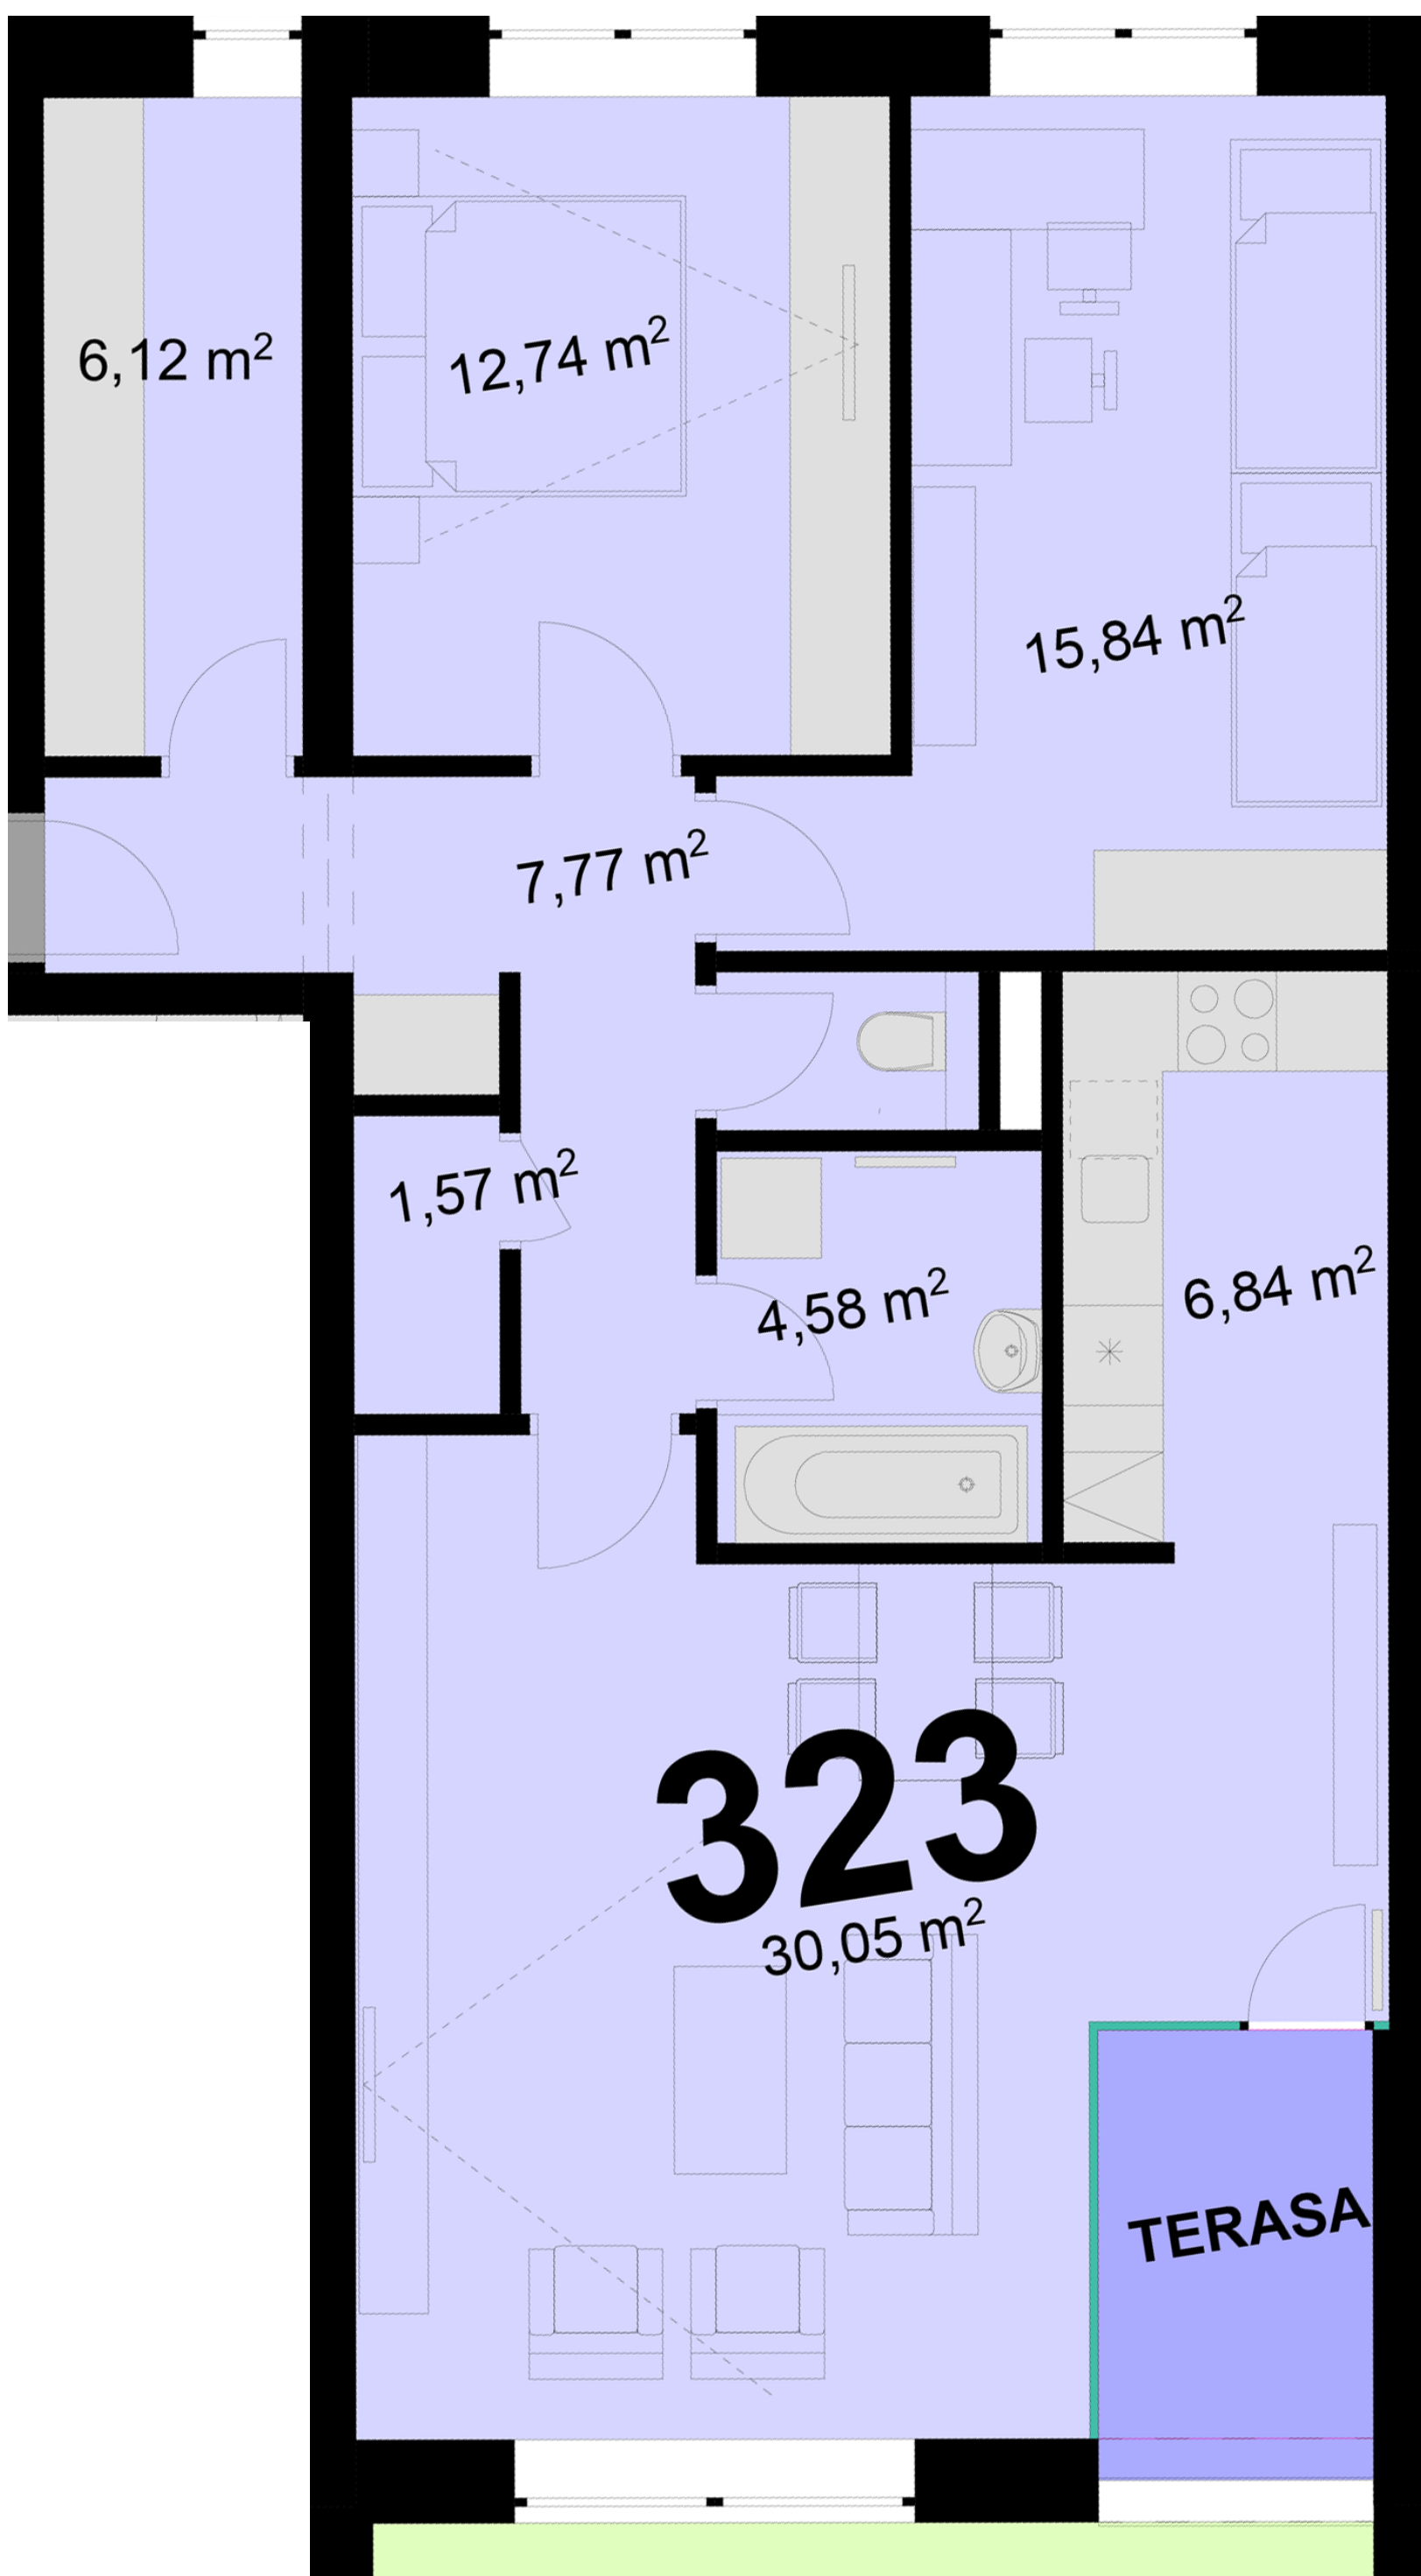

323 **3+KK** m²

Obytný prostor 30,05

Pokoj 1 15,84

Pokoj 2 12,74

Kuchyňský kout 6,84

Koupelna 4,58

Chodba 7,77

Místnost 1 1,57

Užitná plocha 79,39

Celková plocha 87,6

Terasa 4,7

Uvedené míry jsou pouze orientační. Zařízení bytu mimo sanitárních předmětů je ilustrativní a není součástí dodávky.
 Developer si vyhrazuje právo na změnu.
 Celková plocha je plocha dle NV č. 366/2013