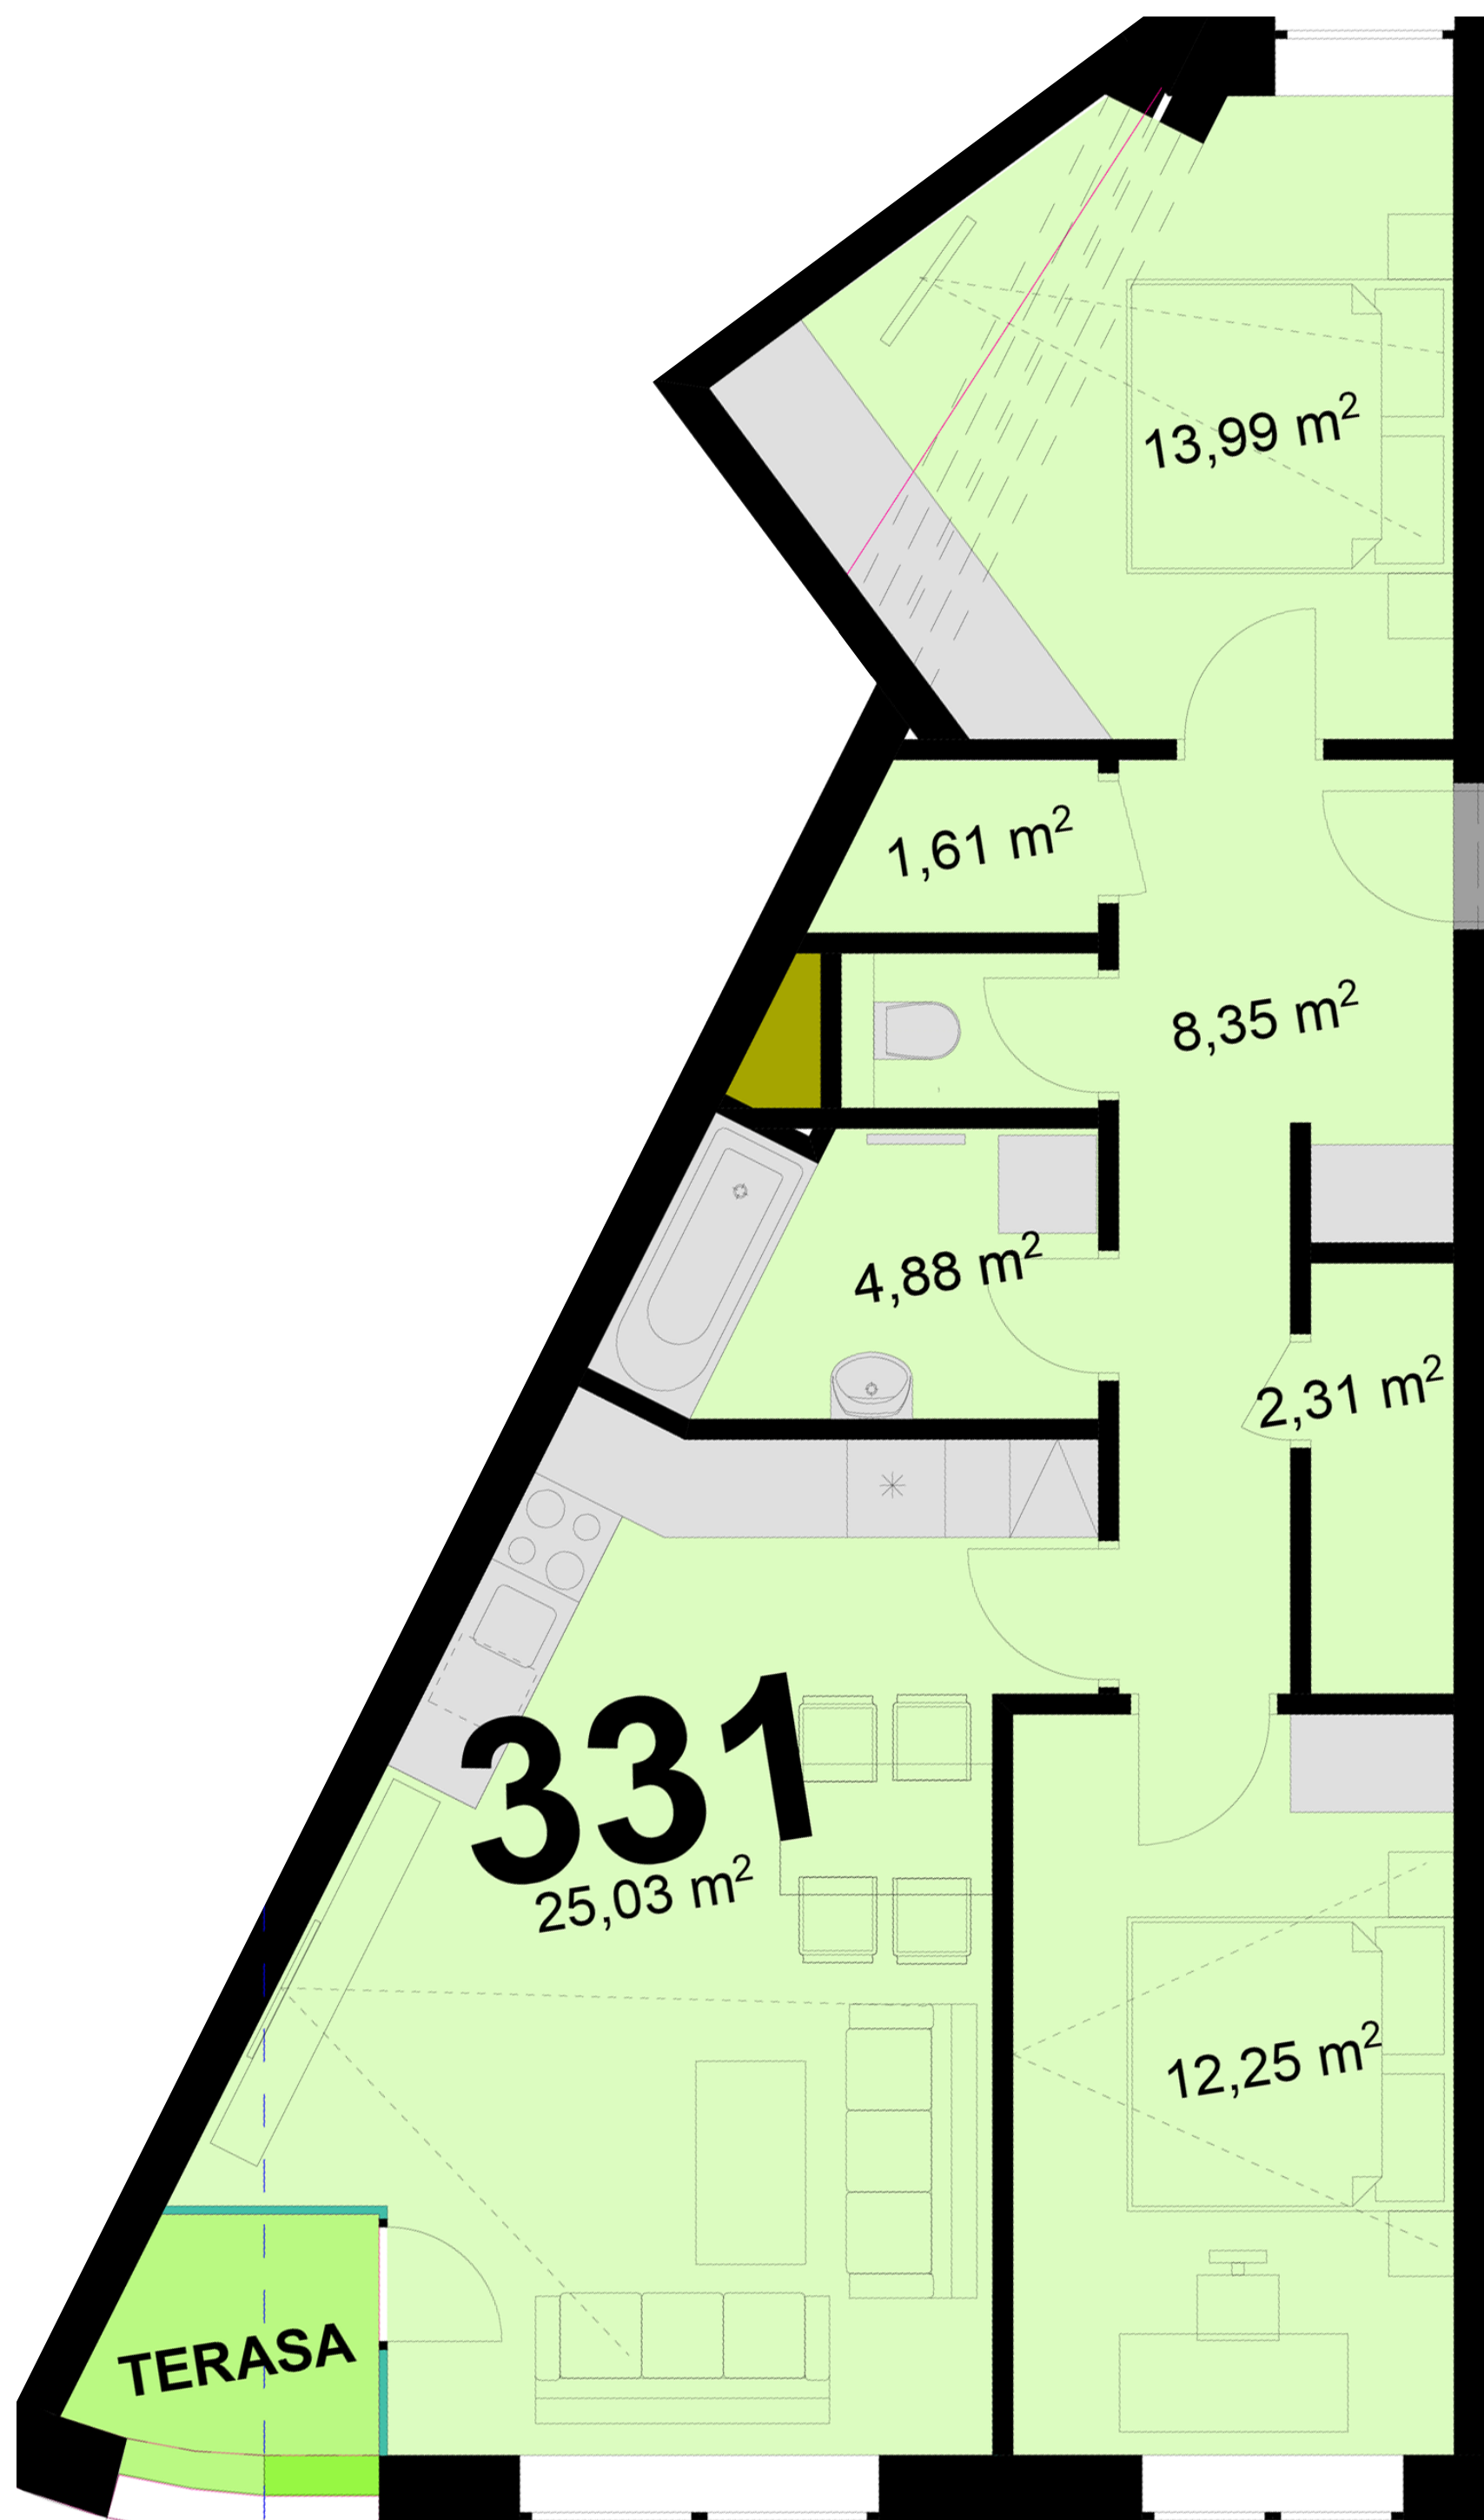

331 3+KK m²

Obytný prostor 25,03

Pokoj 1 12,25

Pokoj 2 13,99

Kuchyňský kout -

Koupelna 4,88

Chodba 8,35

Místnost 1 2,31

Místnost 2 1,61

Užitná plocha 64,42

Celková plocha 72,4

Terasa 3

Uvedené míry jsou pouze orientační. Zařízení bytu mimo sanitárních předmětů je ilustrativní a není součástí dodávky.
 Developer si vyhrazuje právo na změnu.
 Celková plocha je plocha dle NV č. 366/2013