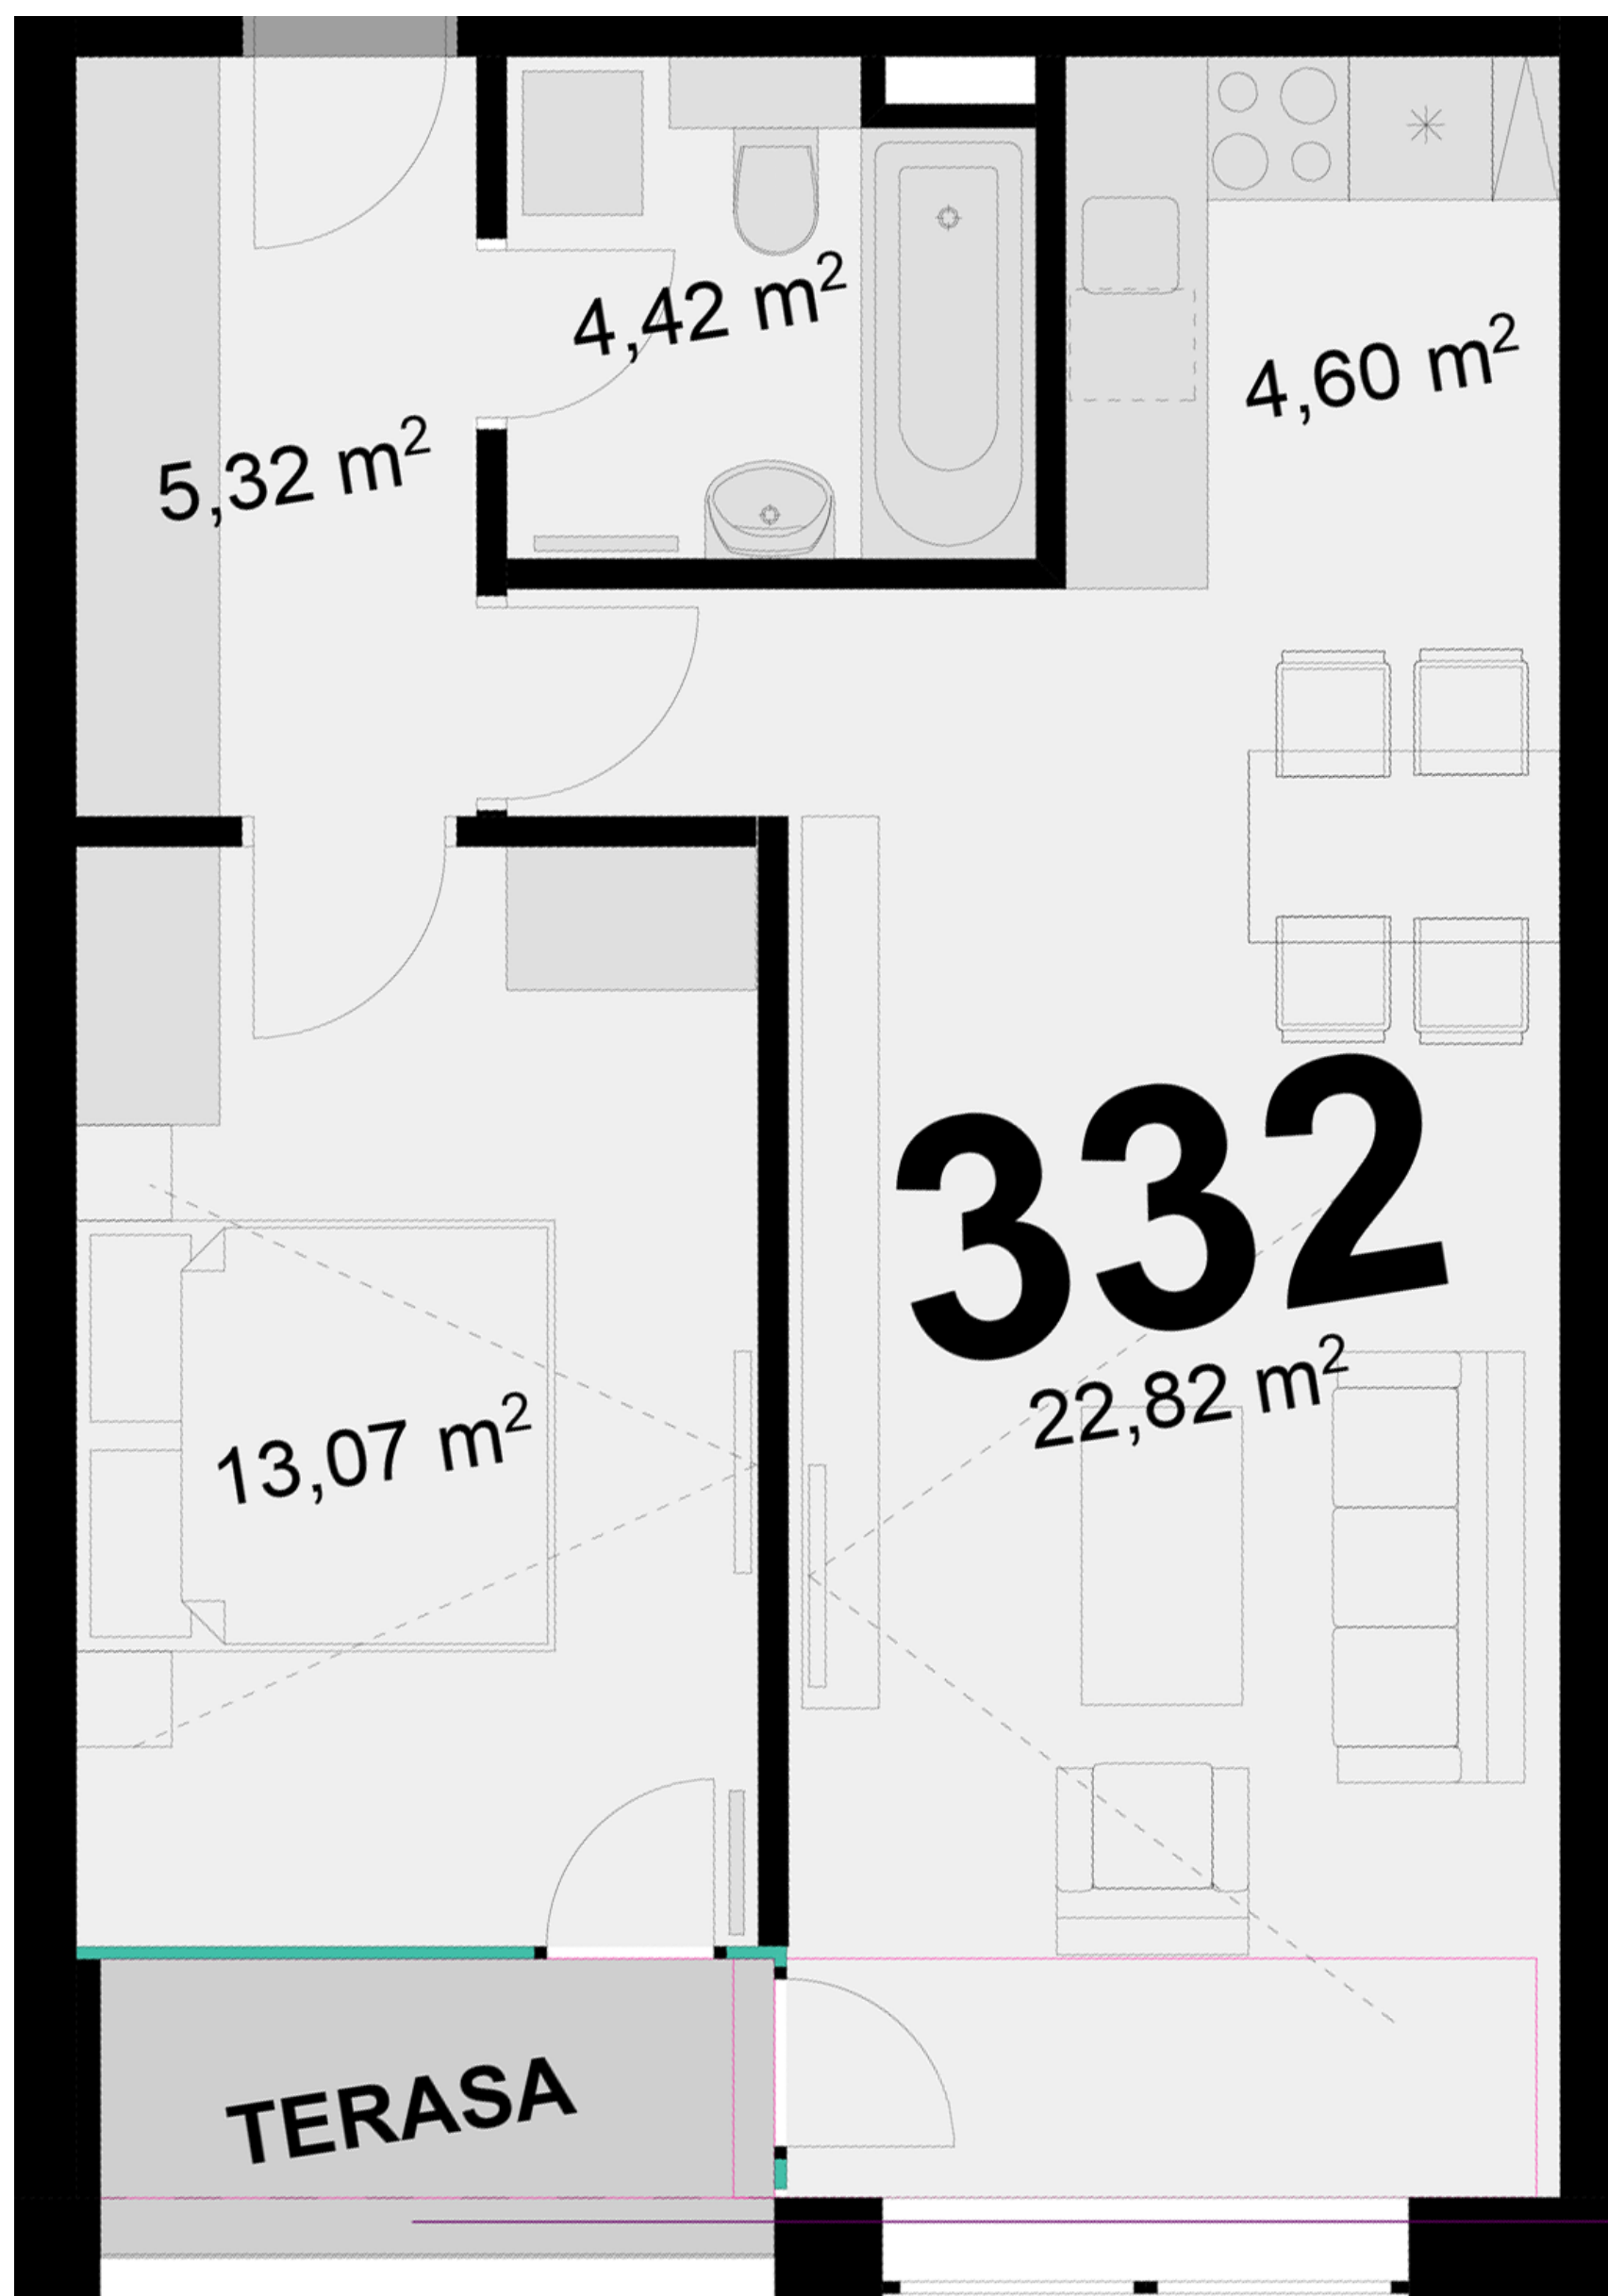

332 **2+KK** m²

Obytný prostor 22,82

Pokoj 1 13,07

Kuchyňský kout 4,6

Koupelna + WC 4,42

Chodba 5,32

Užitná plocha 50,23

Celková plocha 50,6

Terasa 3,5

Uvedené míry jsou pouze orientační. Zařízení bytu mimo sanitárních předmětů je ilustrativní a není součástí dodávky.
Developer si vyhrazuje právo na změnu.
Celková plocha je plocha dle NV č. 366/2013