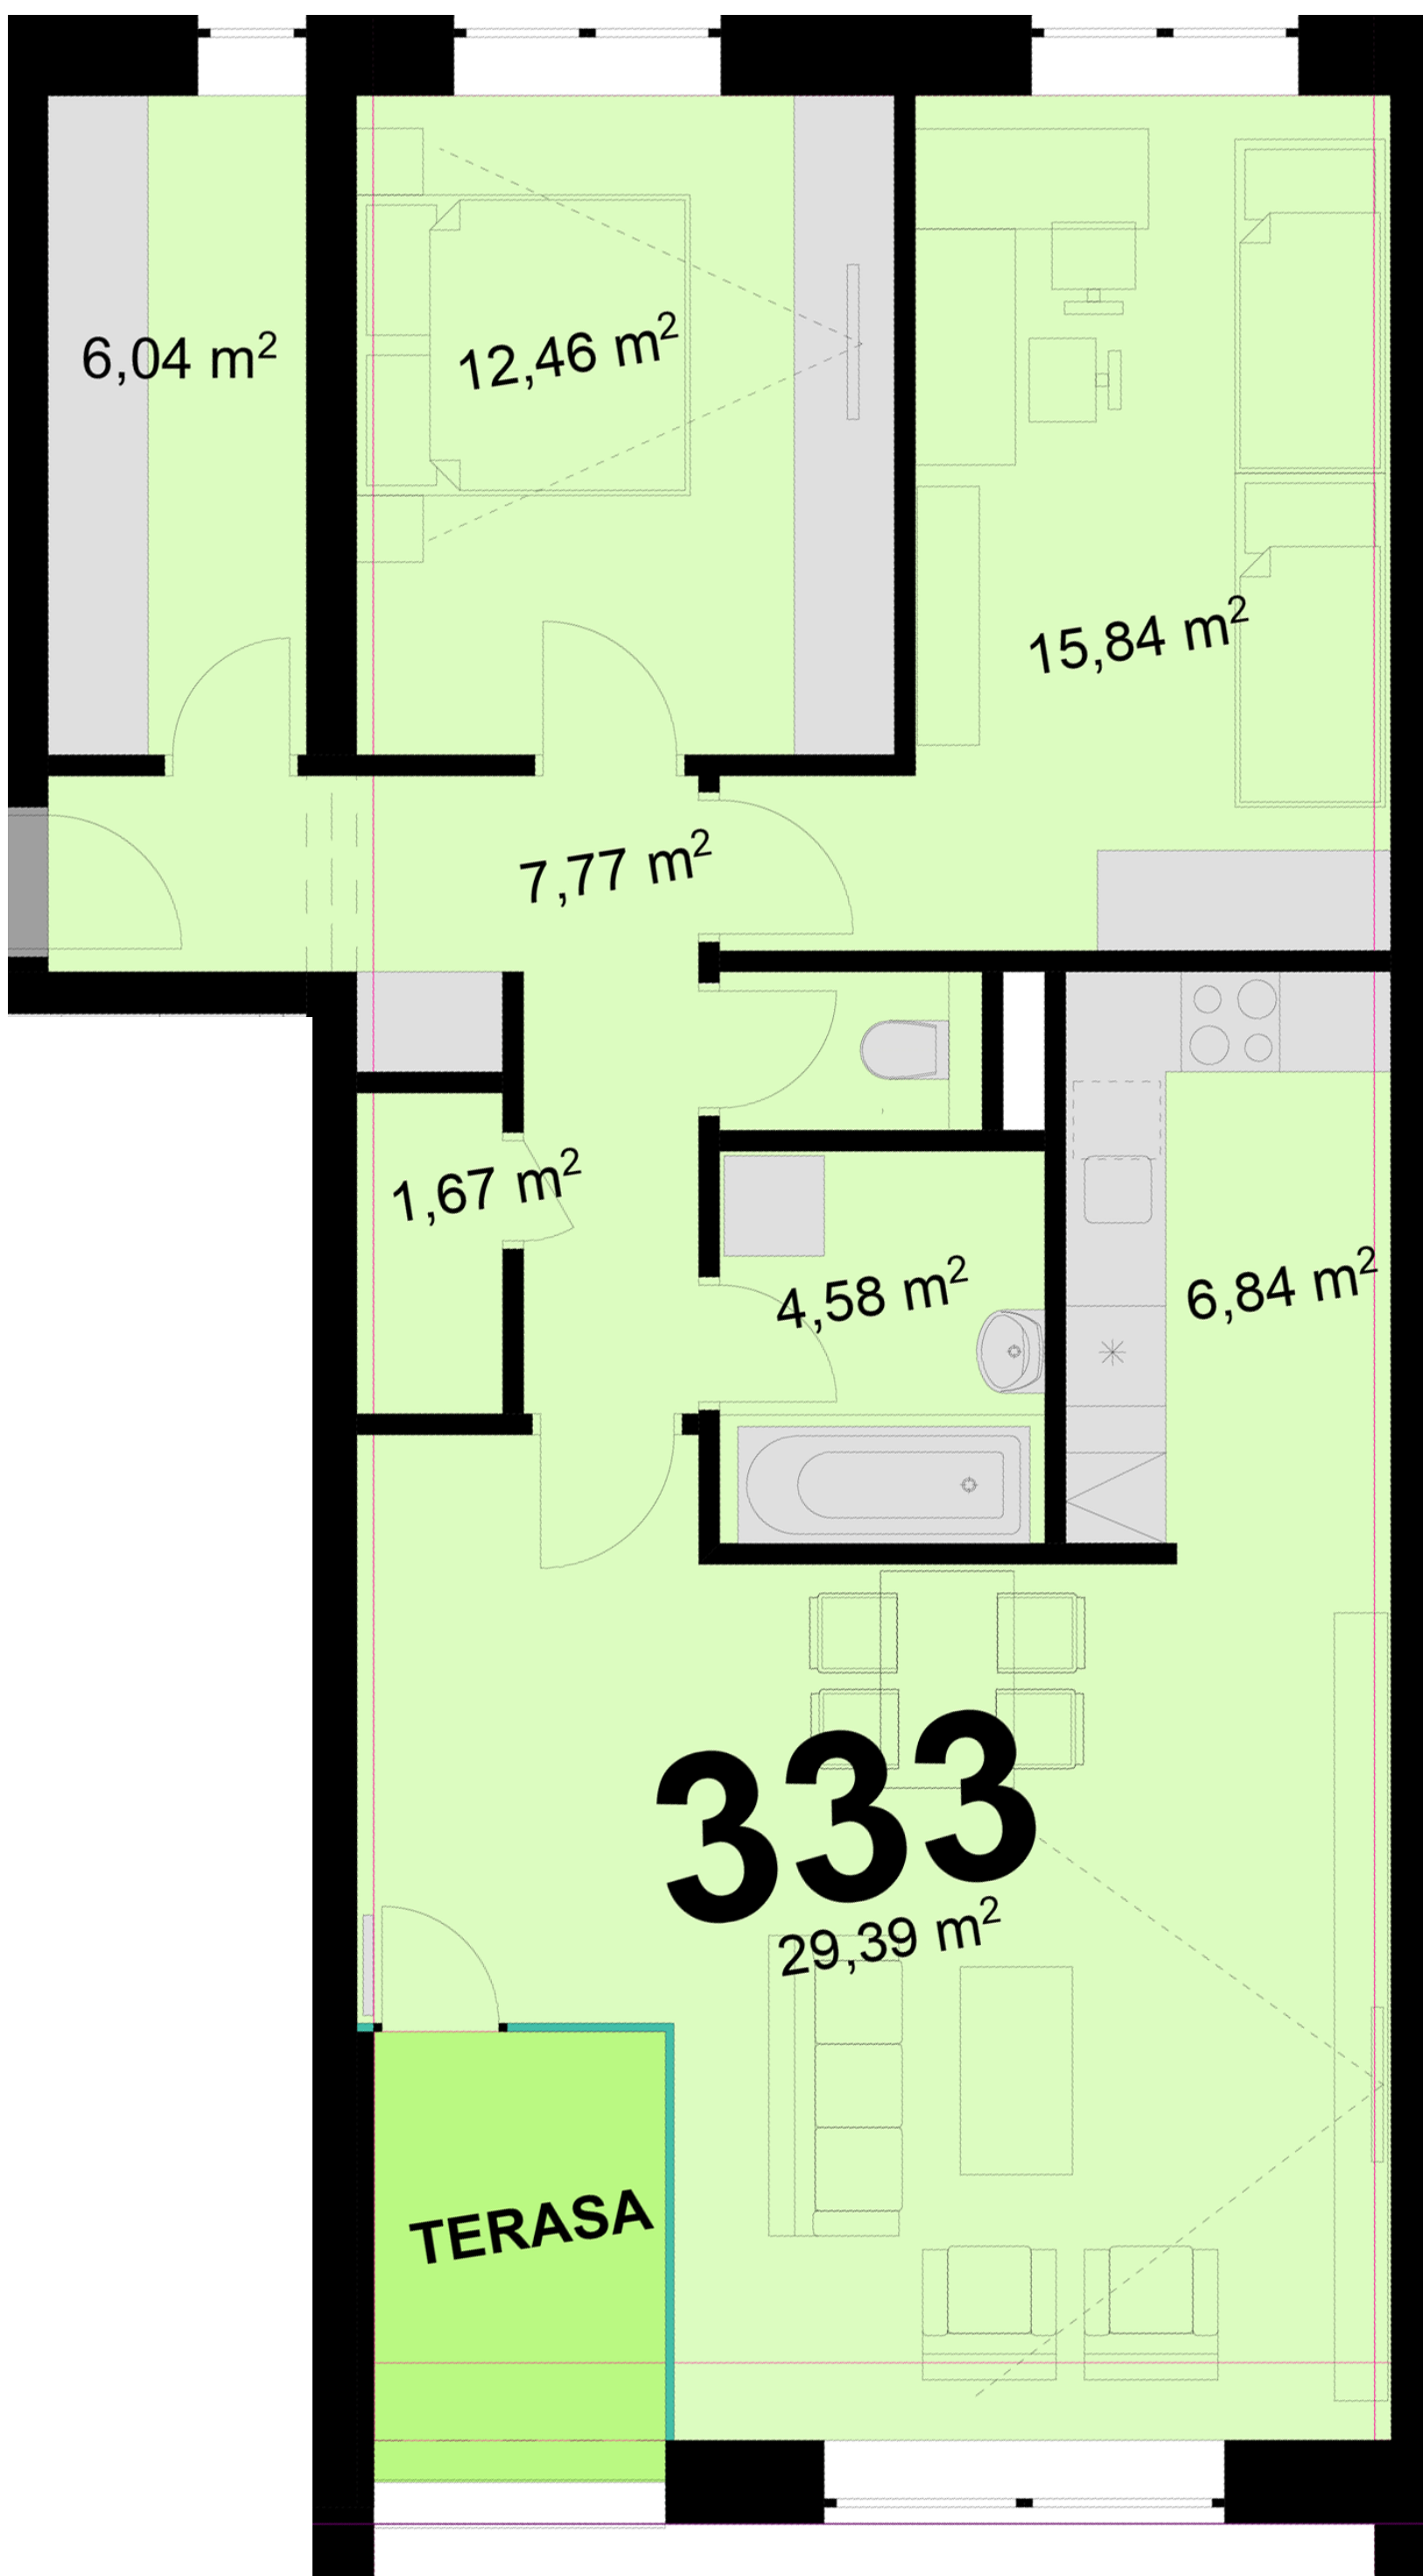

**333**      **3+KK**      m<sup>2</sup>

Obytný prostor      29,39

Pokoj 1      15,84

Pokoj 2      12,46

Kuchyňský kout      6,84

Koupelna      4,58

Chodba      7,77

Místnost 1      1,67

Užitná plocha      78,55

Celková plocha      89,2

Terasa      4,7

Uvedené míry jsou pouze orientační. Zařízení bytu mimo sanitárních předmětů je ilustrativní a není součástí dodávky.  
Developer si vyhrazuje právo na změnu.  
Celková plocha je plocha dle NV č. 366/2013