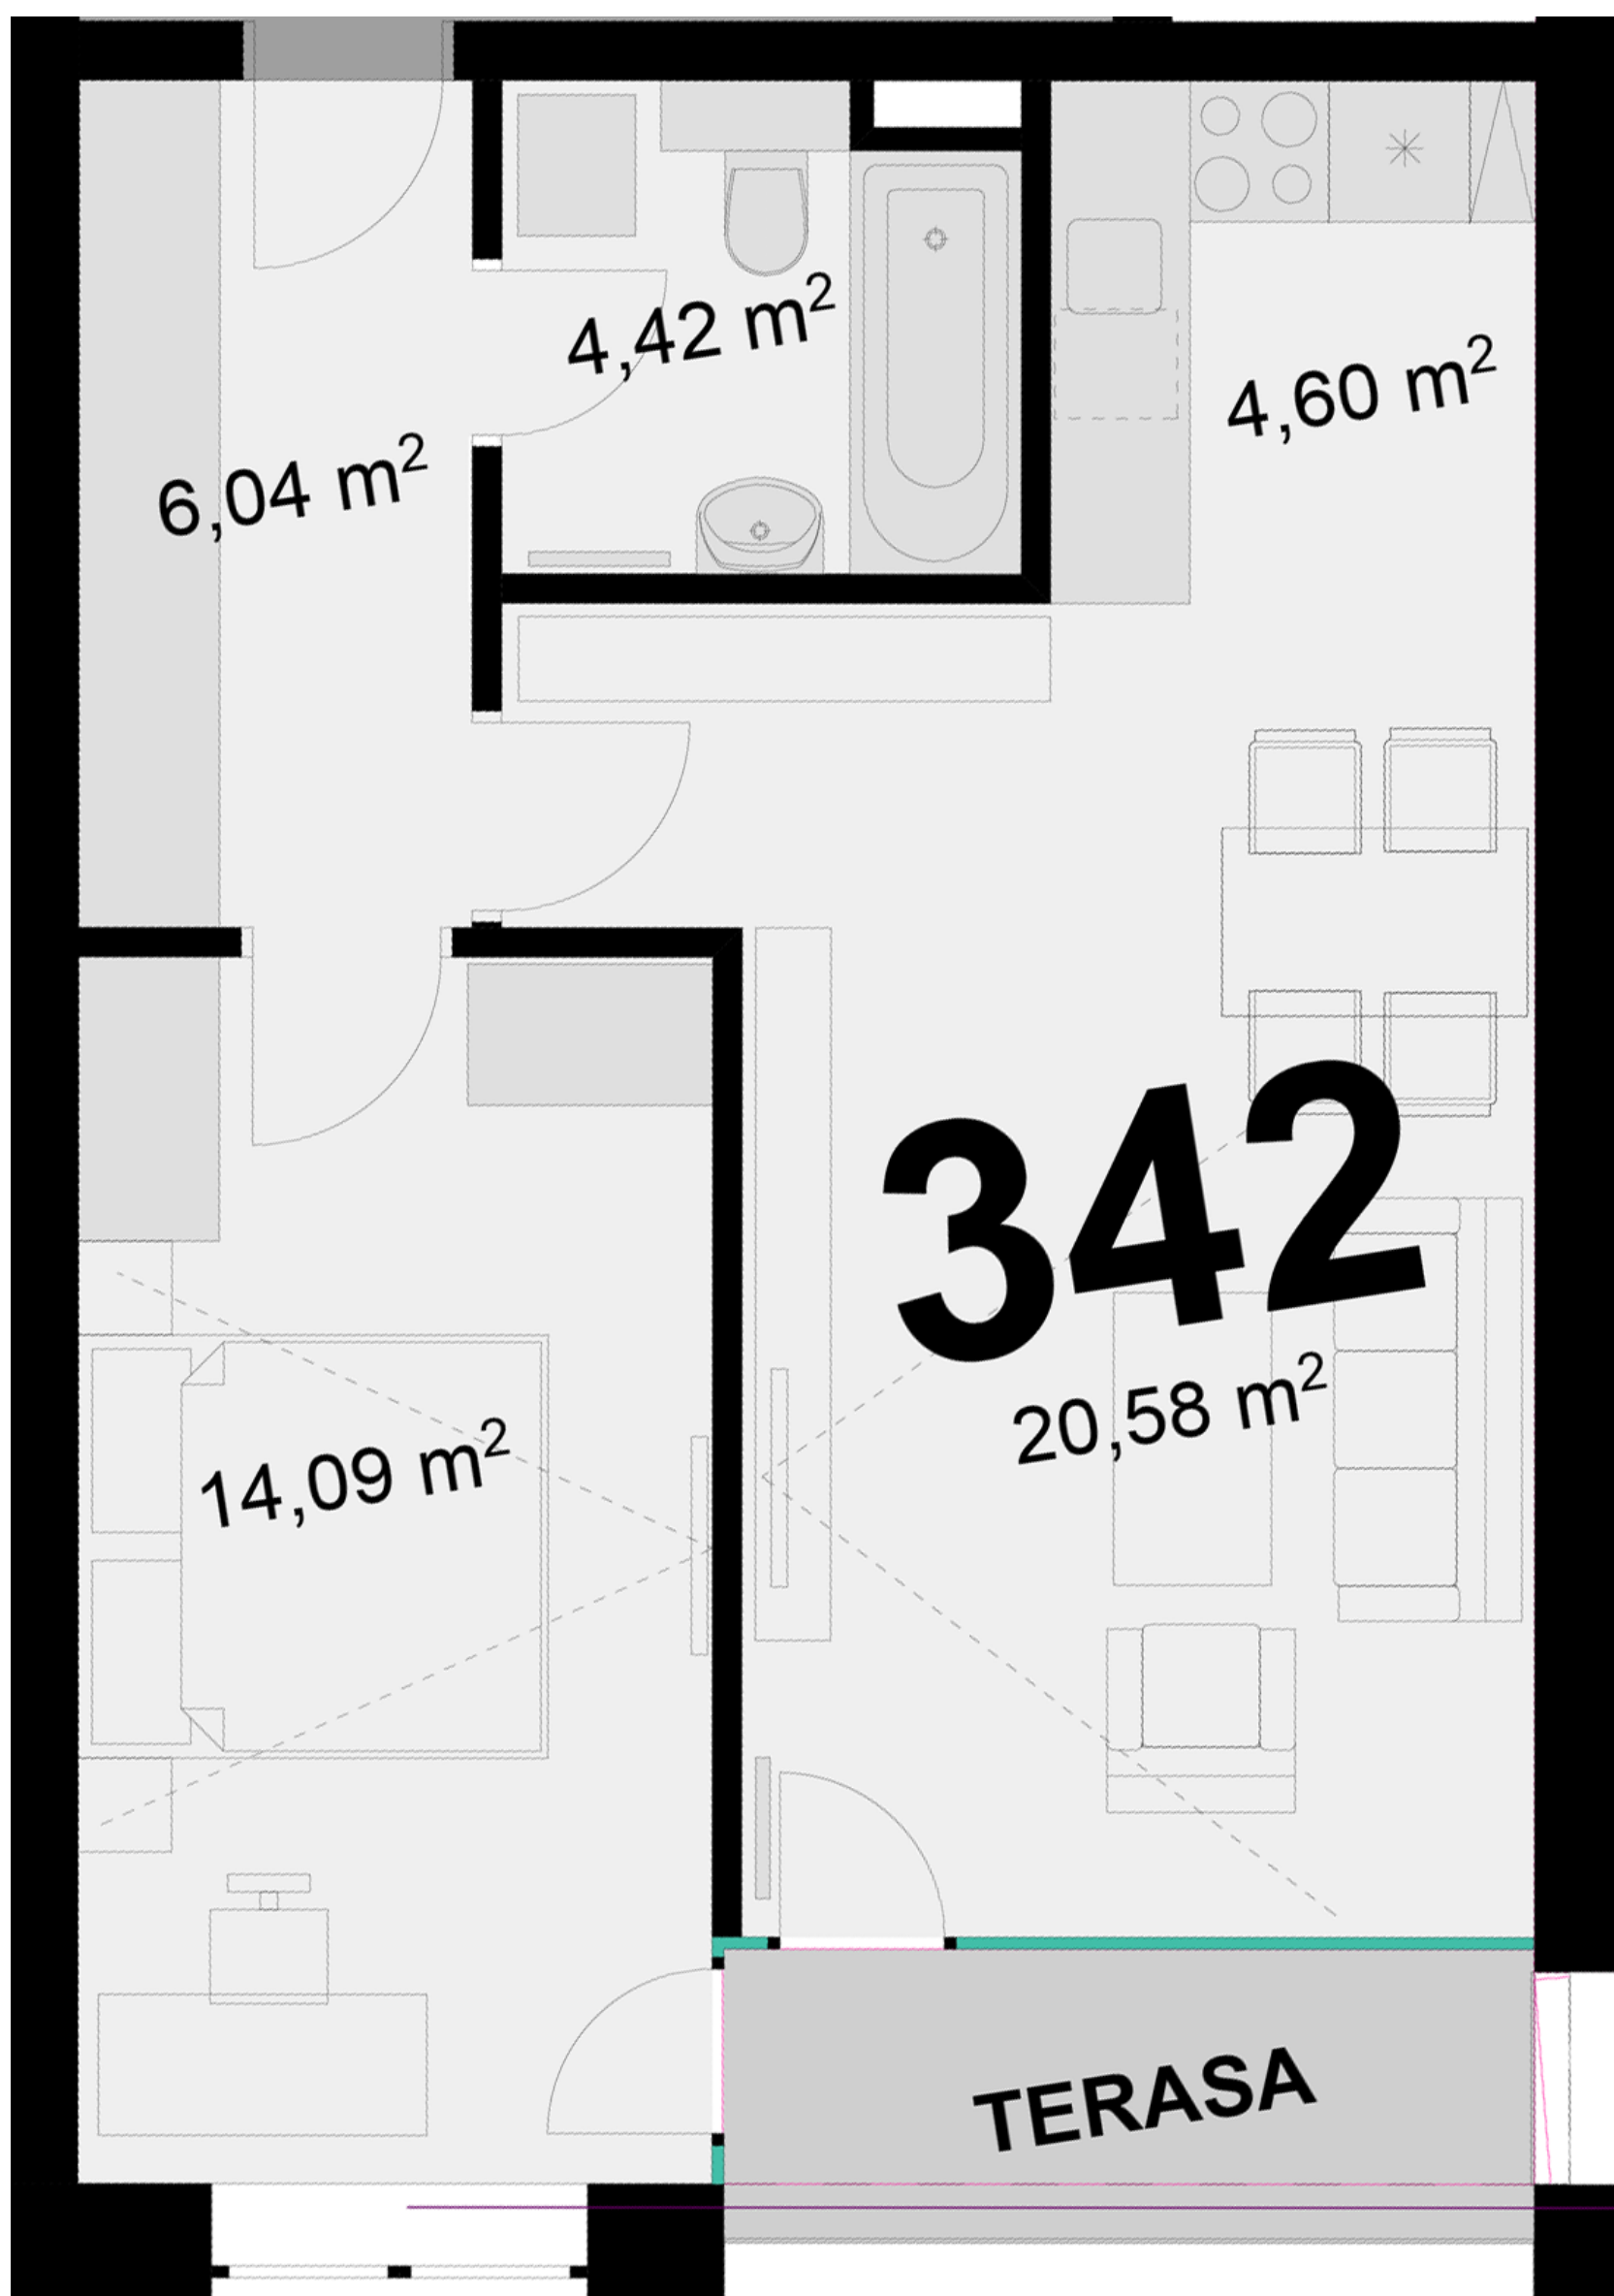

**342**      **2+KK**      m<sup>2</sup>

Obytný prostor      20,58

Pokoj 1      14,09

Kuchyňský kout      4,6

Koupelna + WC      4,42

Chodba      6,04

Užitná plocha      49,73

Celková plocha      50,1

Terasa      4,3

Uvedené míry jsou pouze orientační. Zařízení bytu mimo sanitárních předmětů je ilustrativní a není součástí dodávky.  
Developer si vyhrazuje právo na změnu.  
Celková plocha je plocha dle NV č. 366/2013