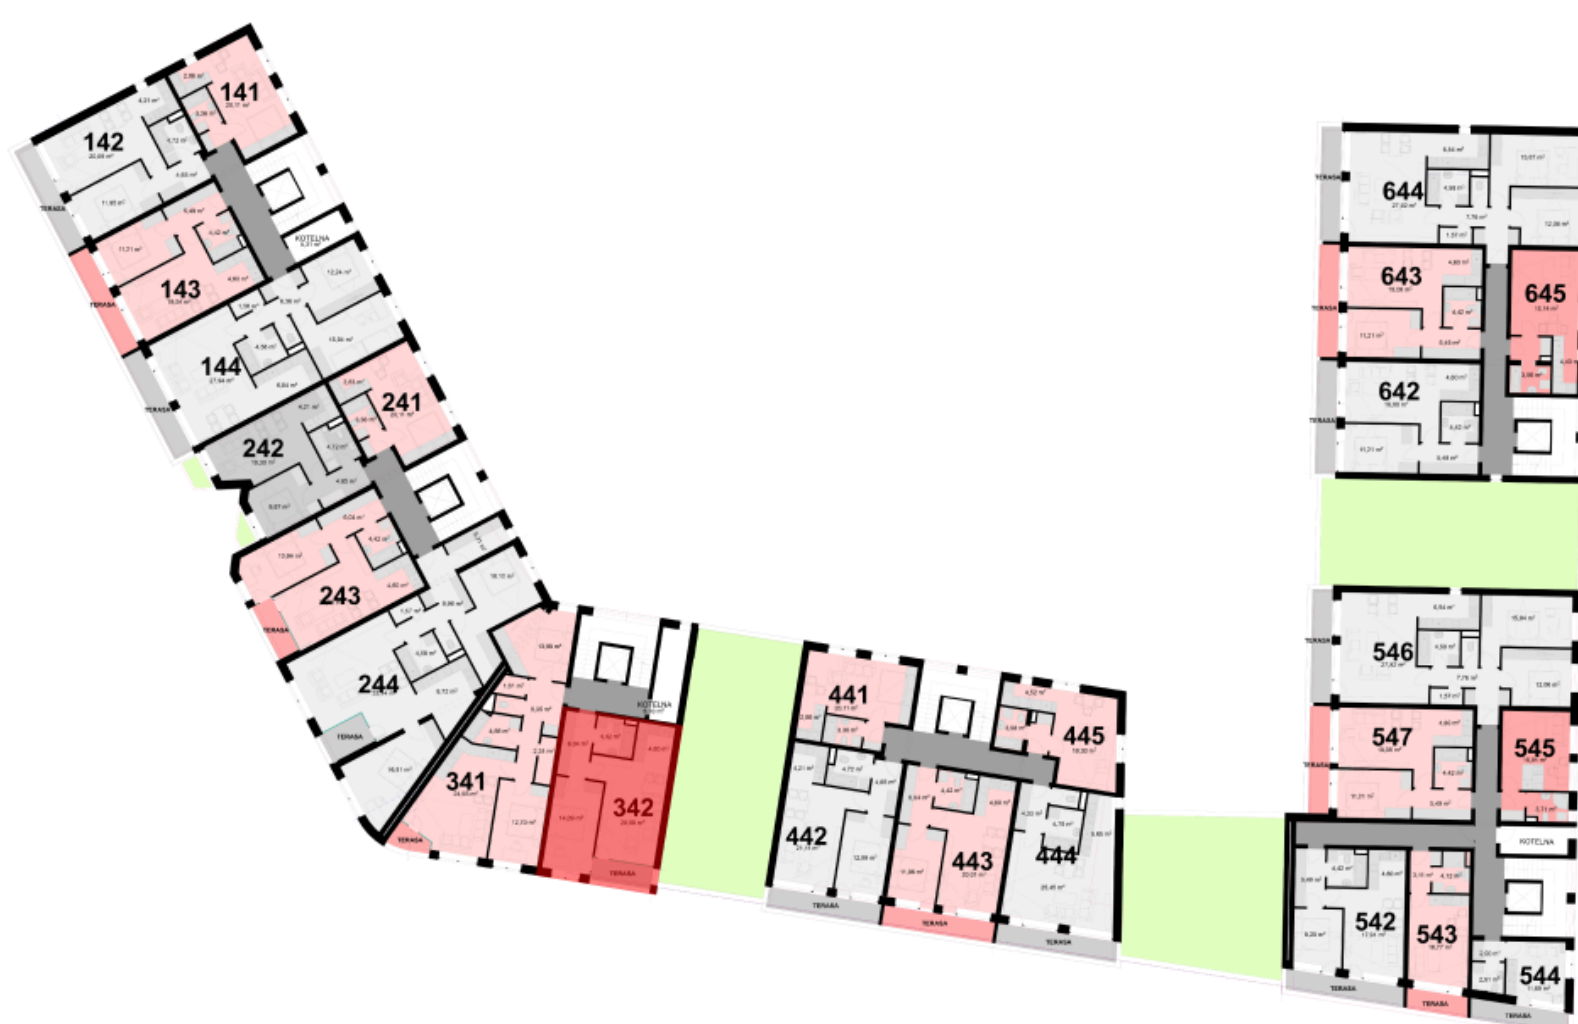

**342**      **2+KK**      m<sup>2</sup>

Obytný prostor      20,58

Pokoj 1      14,09

Kuchyňský kout      4,6

Koupelna + WC      4,42

Chodba      6,04

Užitná plocha      49,73

Celková plocha      50,1

Terasa      4,3

Uvedené míry jsou pouze orientační. Zařízení bytu mimo sanitárních předmětů je ilustrativní a není součástí dodávky.  
Developer si vyhrazuje právo na změnu.  
Celková plocha je plocha dle NV č. 366/2013