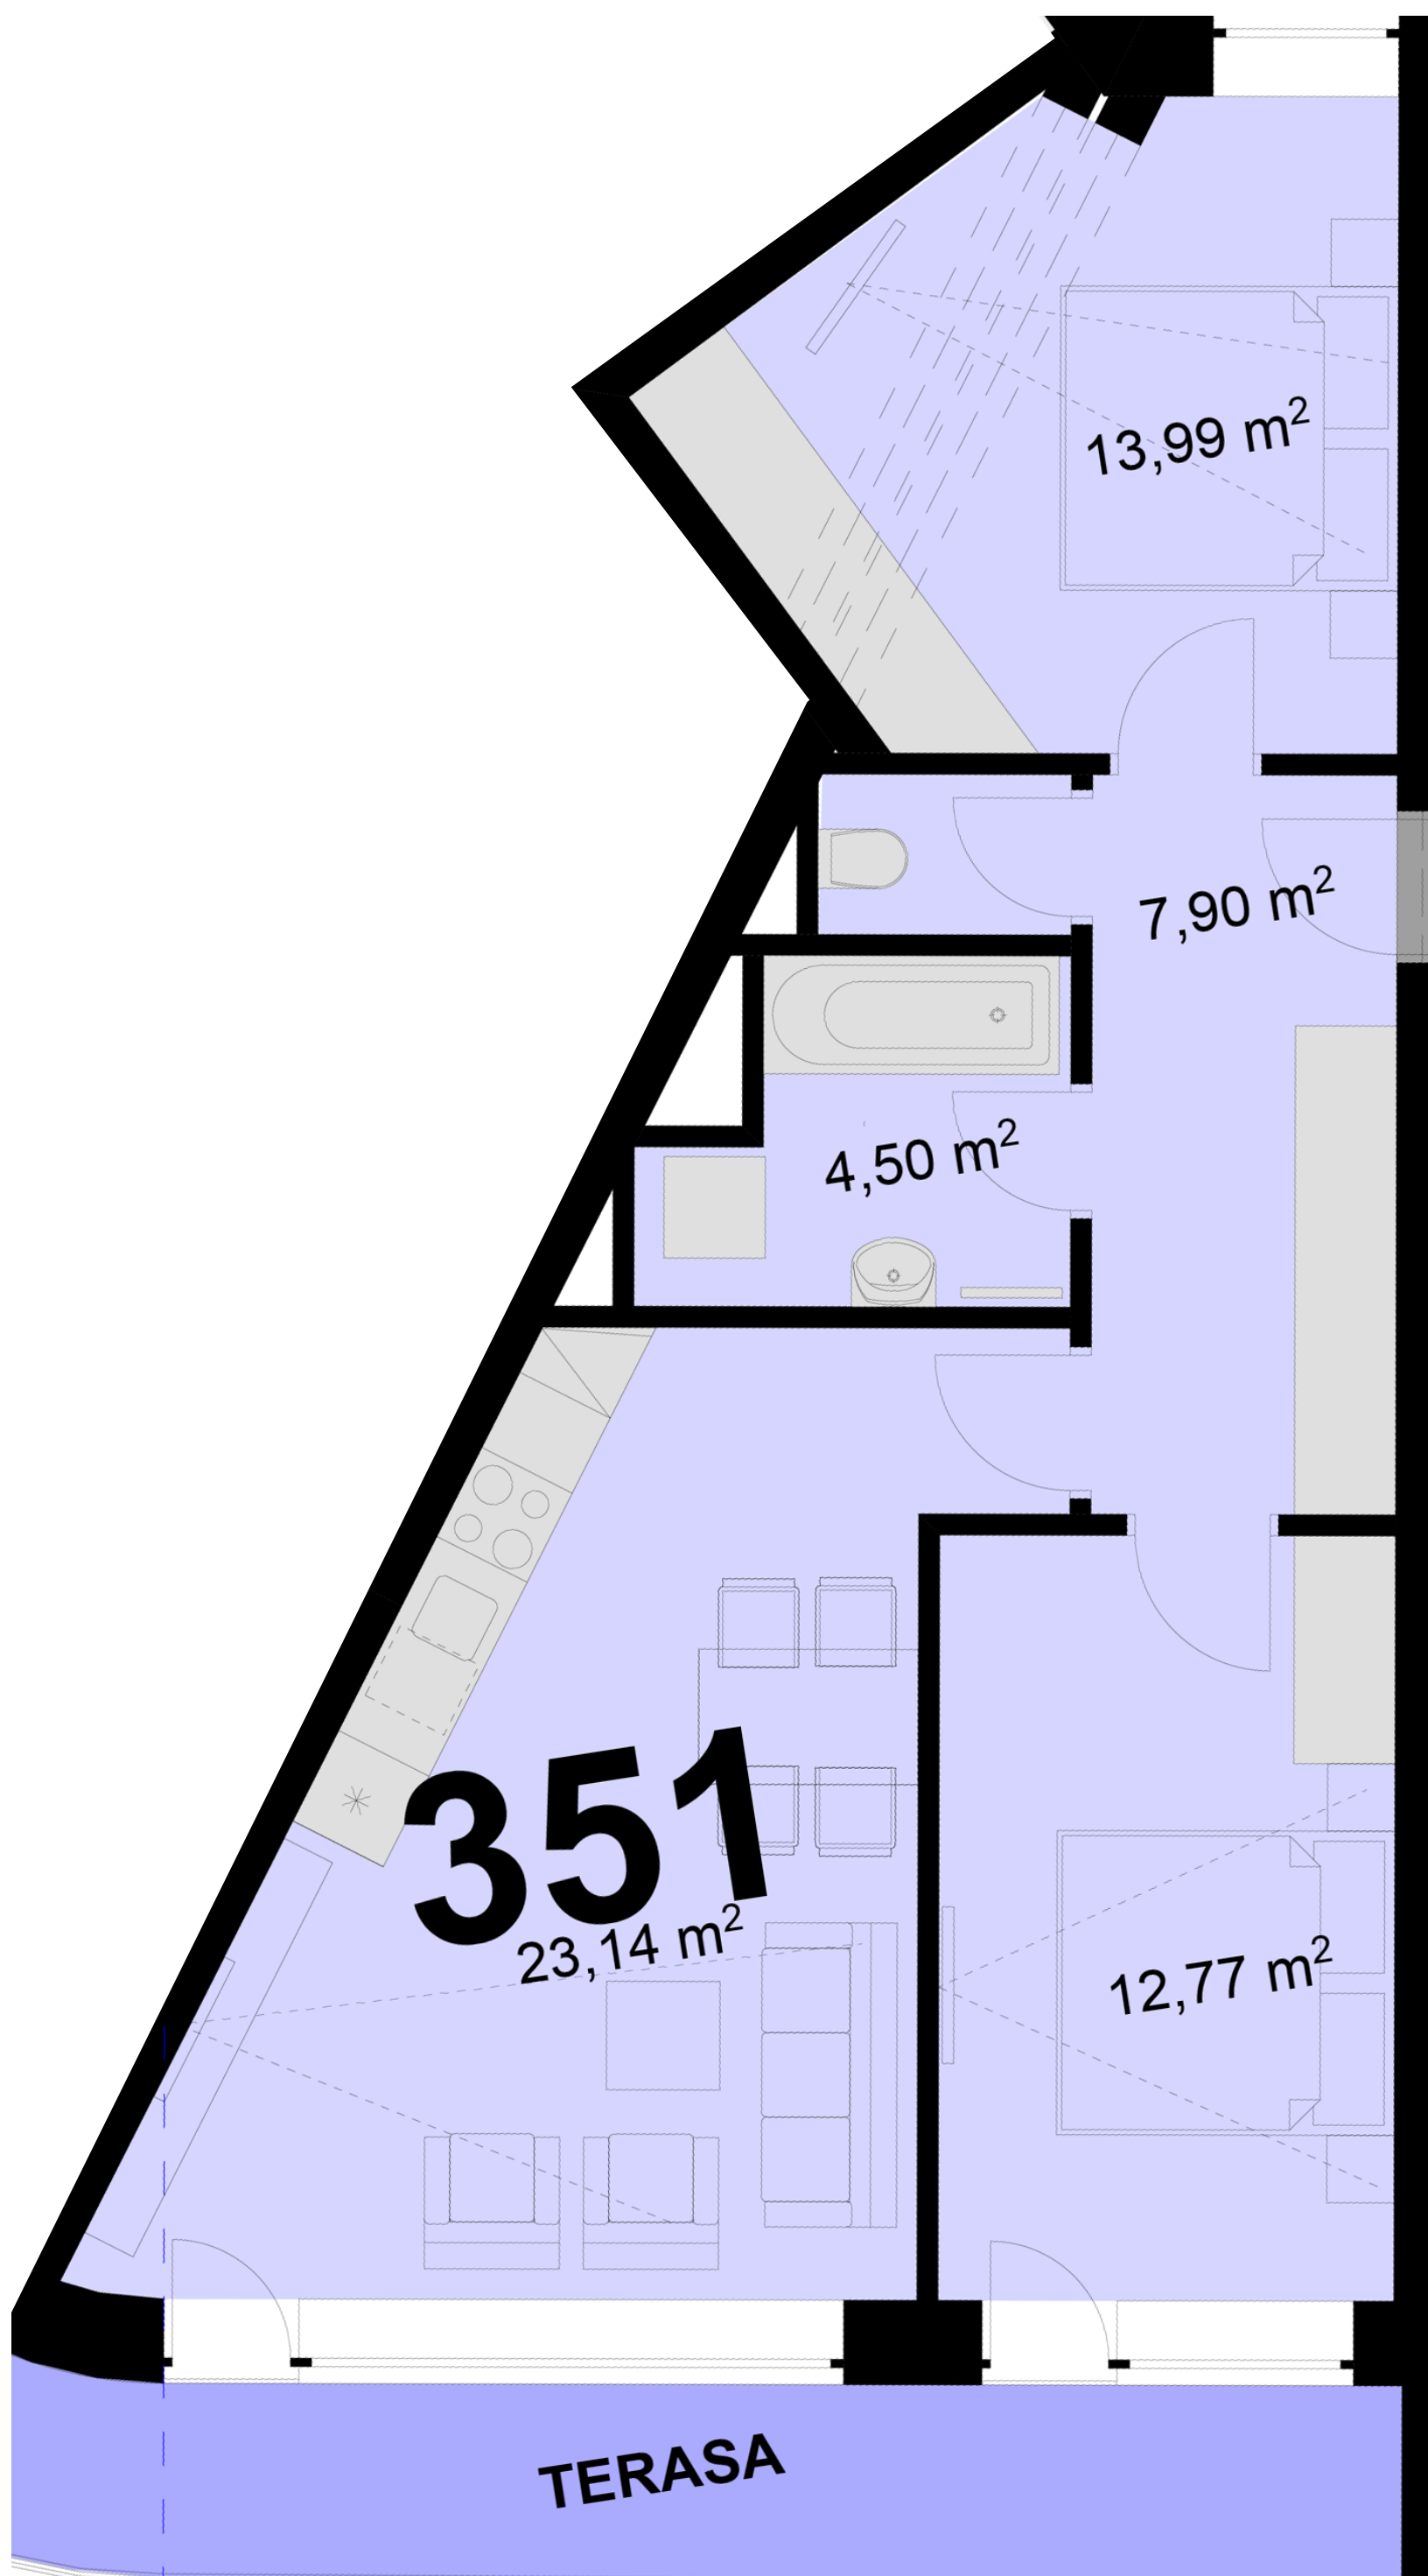

351 **3+KK** m²

Obytný prostor 23,14

Pokoj 1 12,77

Pokoj 2 13,99

Kuchyňský kout -

Koupelna 4,50

Chodba 7,90

Užitná plocha 62,3

Celková plocha 63,6

Terasa 10,1

Uvedené míry jsou pouze orientační. Zařízení bytu mimo sanitárních předmětů je ilustrativní a není součástí dodávky.
Developer si vyhrazuje právo na změnu.
Celková plocha je plocha dle NV č. 366/2013