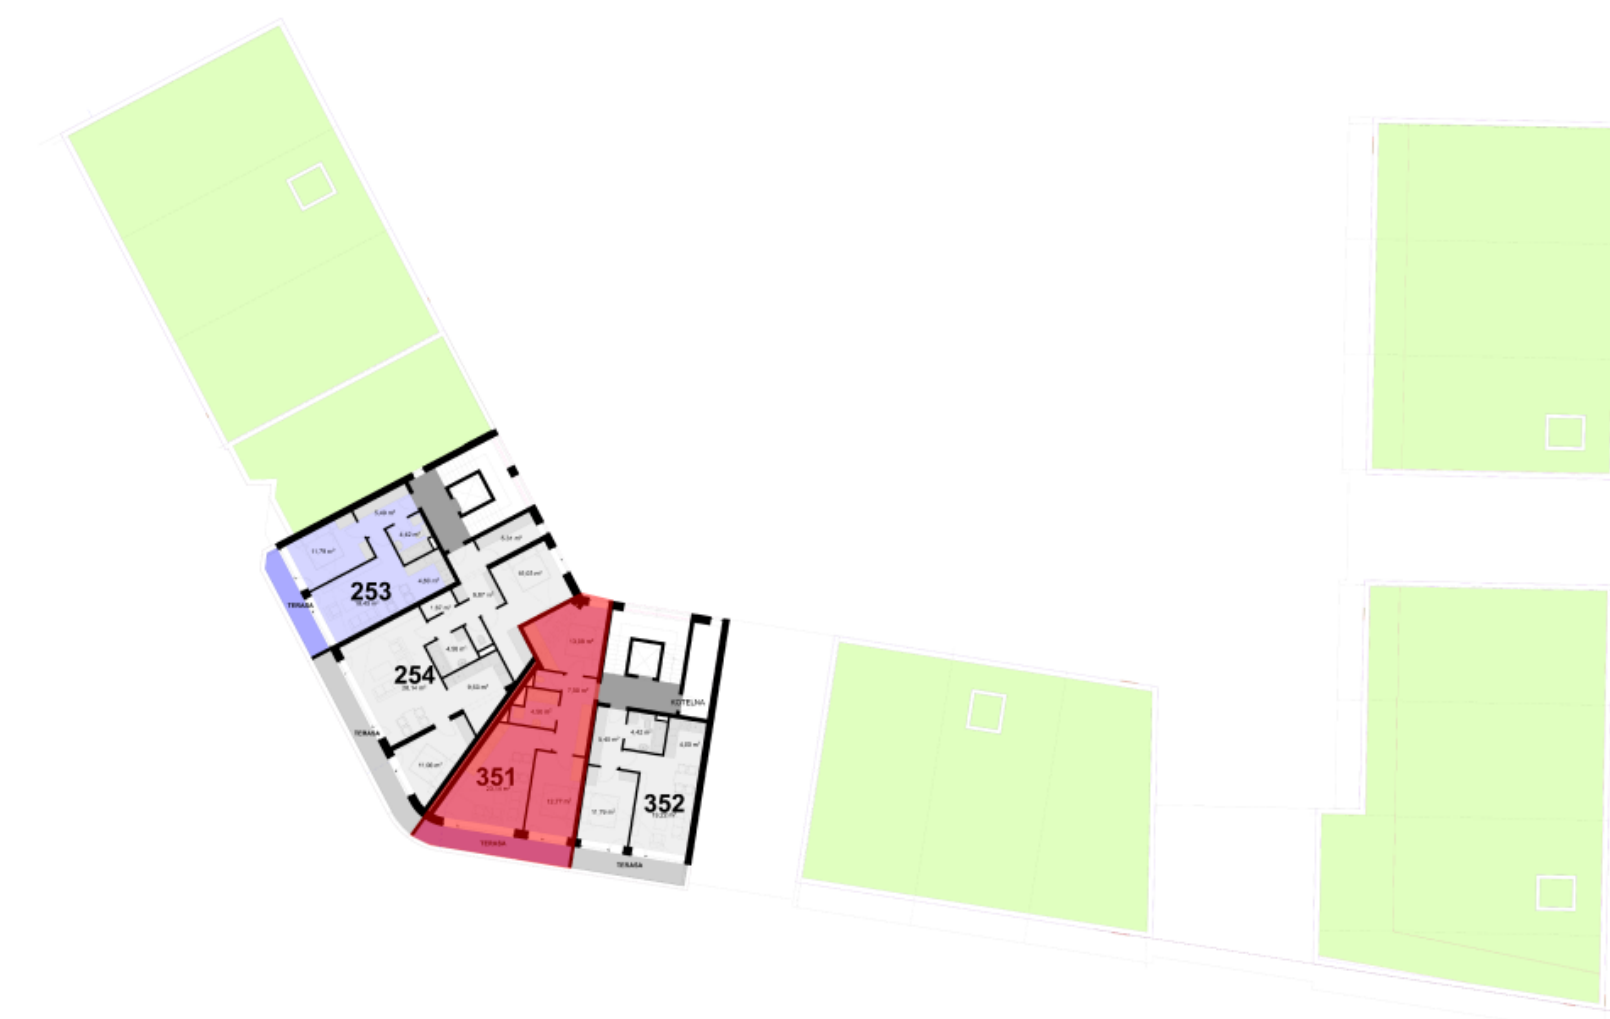

351 **3+KK** m²

Obytný prostor 23,14

Pokoj 1 12,77

Pokoj 2 13,99

Kuchyňský kout -

Koupelna 4,50

Chodba 7,90

Užitná plocha 62,3

Celková plocha 63,6

Terasa 10,1

Uvedené míry jsou pouze orientační. Zařízení bytu mimo sanitárních předmětů je ilustrativní a není součástí dodávky.
Developer si vyhrazuje právo na změnu.
Celková plocha je plocha dle NV č. 366/2013