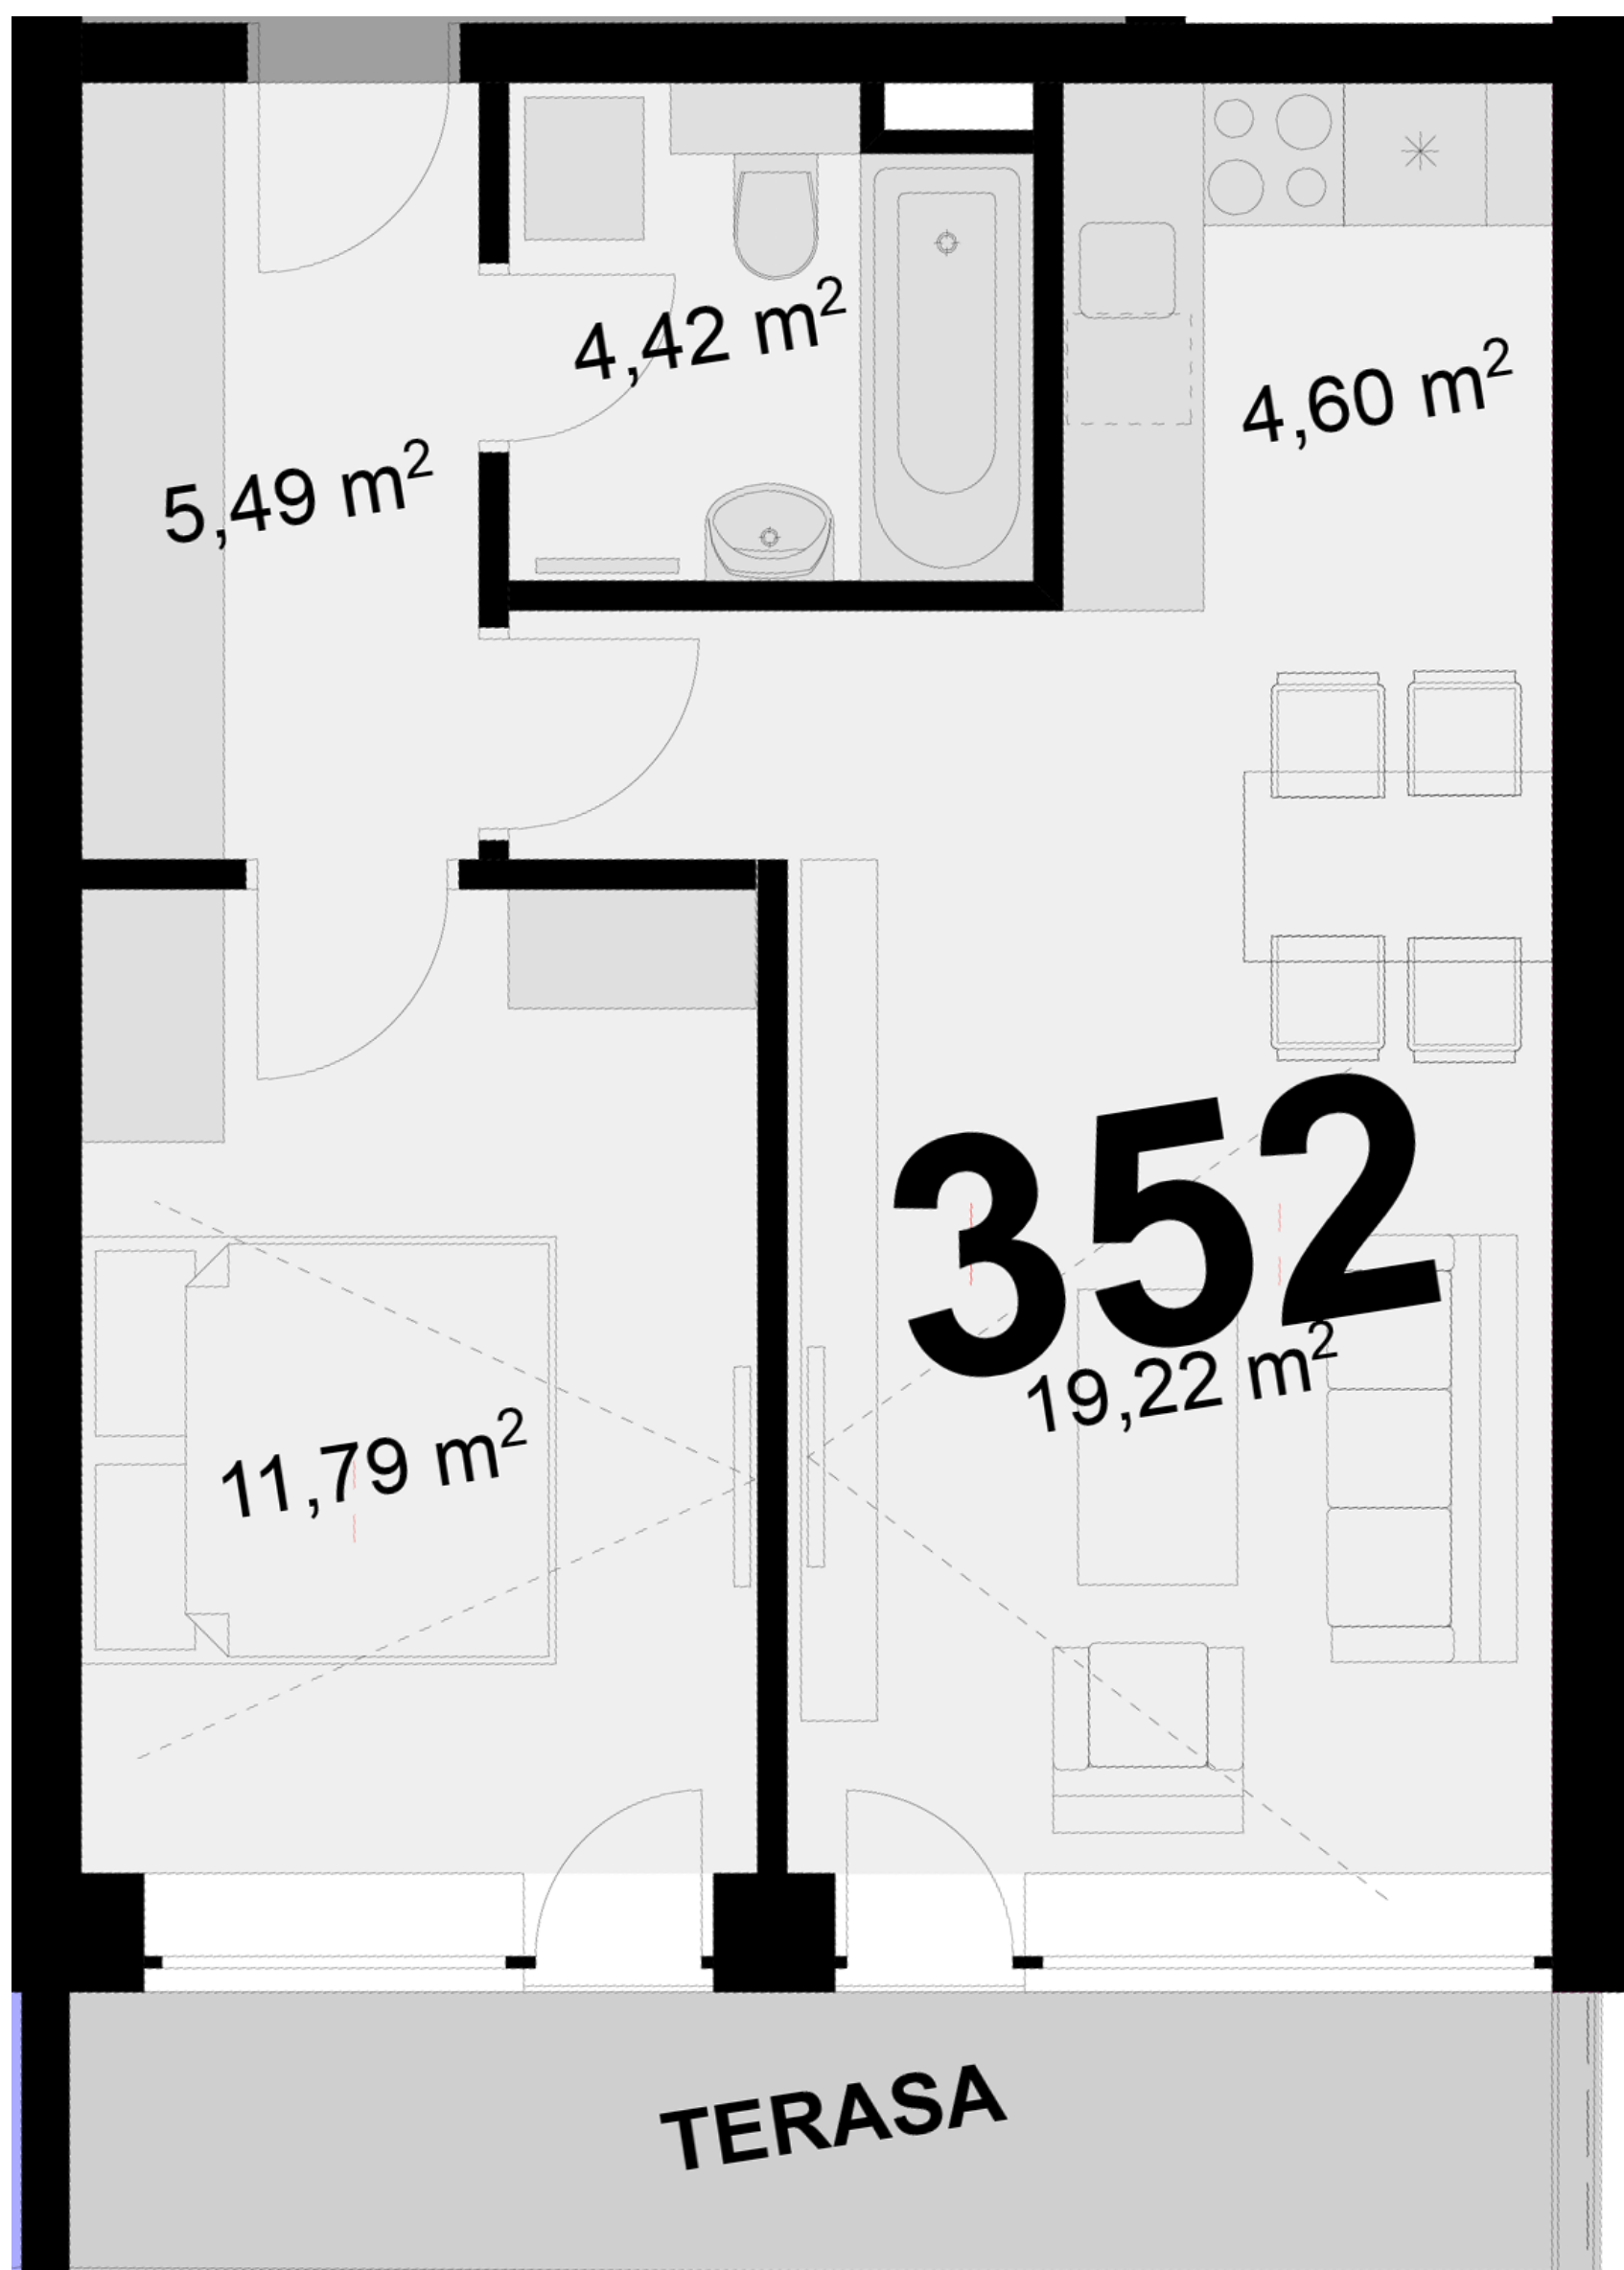

**352**      **2+KK**      m<sup>2</sup>

Obytný prostor      19,22

Pokoj 1      11,79

Kuchyňský kout      4,60

Koupelna + WC      4,42

Chodba      5,49

Užitná plocha      45,52

Celková plocha      45,1

Terasa      7,7

Uvedené míry jsou pouze orientační. Zařízení bytu mimo sanitárních předmětů je ilustrativní a není součástí dodávky.  
Developer si vyhrazuje právo na změnu.  
Celková plocha je plocha dle NV č. 366/2013