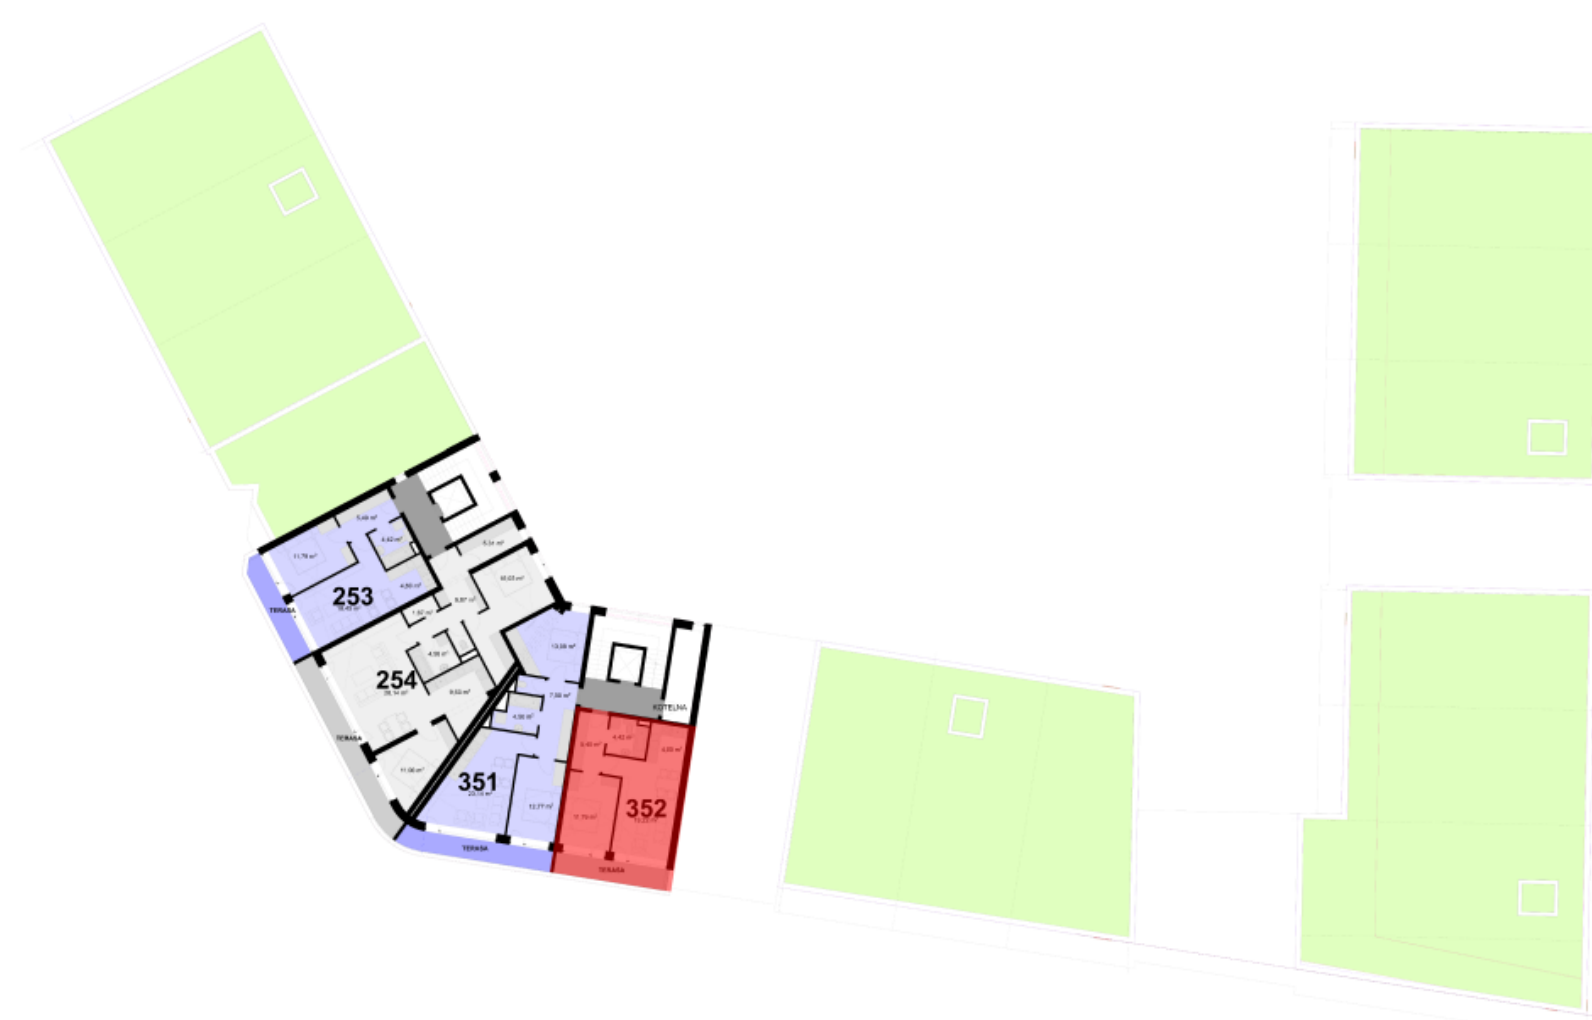

**352**      **2+KK**      m<sup>2</sup>

Obytný prostor      19,22

Pokoj 1      11,79

Kuchyňský kout      4,60

Koupelna + WC      4,42

Chodba      5,49

Užitná plocha      45,52

Celková plocha      45,1

Terasa      7,7

Uvedené míry jsou pouze orientační. Zařízení bytu mimo sanitárních předmětů je ilustrativní a není součástí dodávky.  
Developer si vyhrazuje právo na změnu.  
Celková plocha je plocha dle NV č. 366/2013