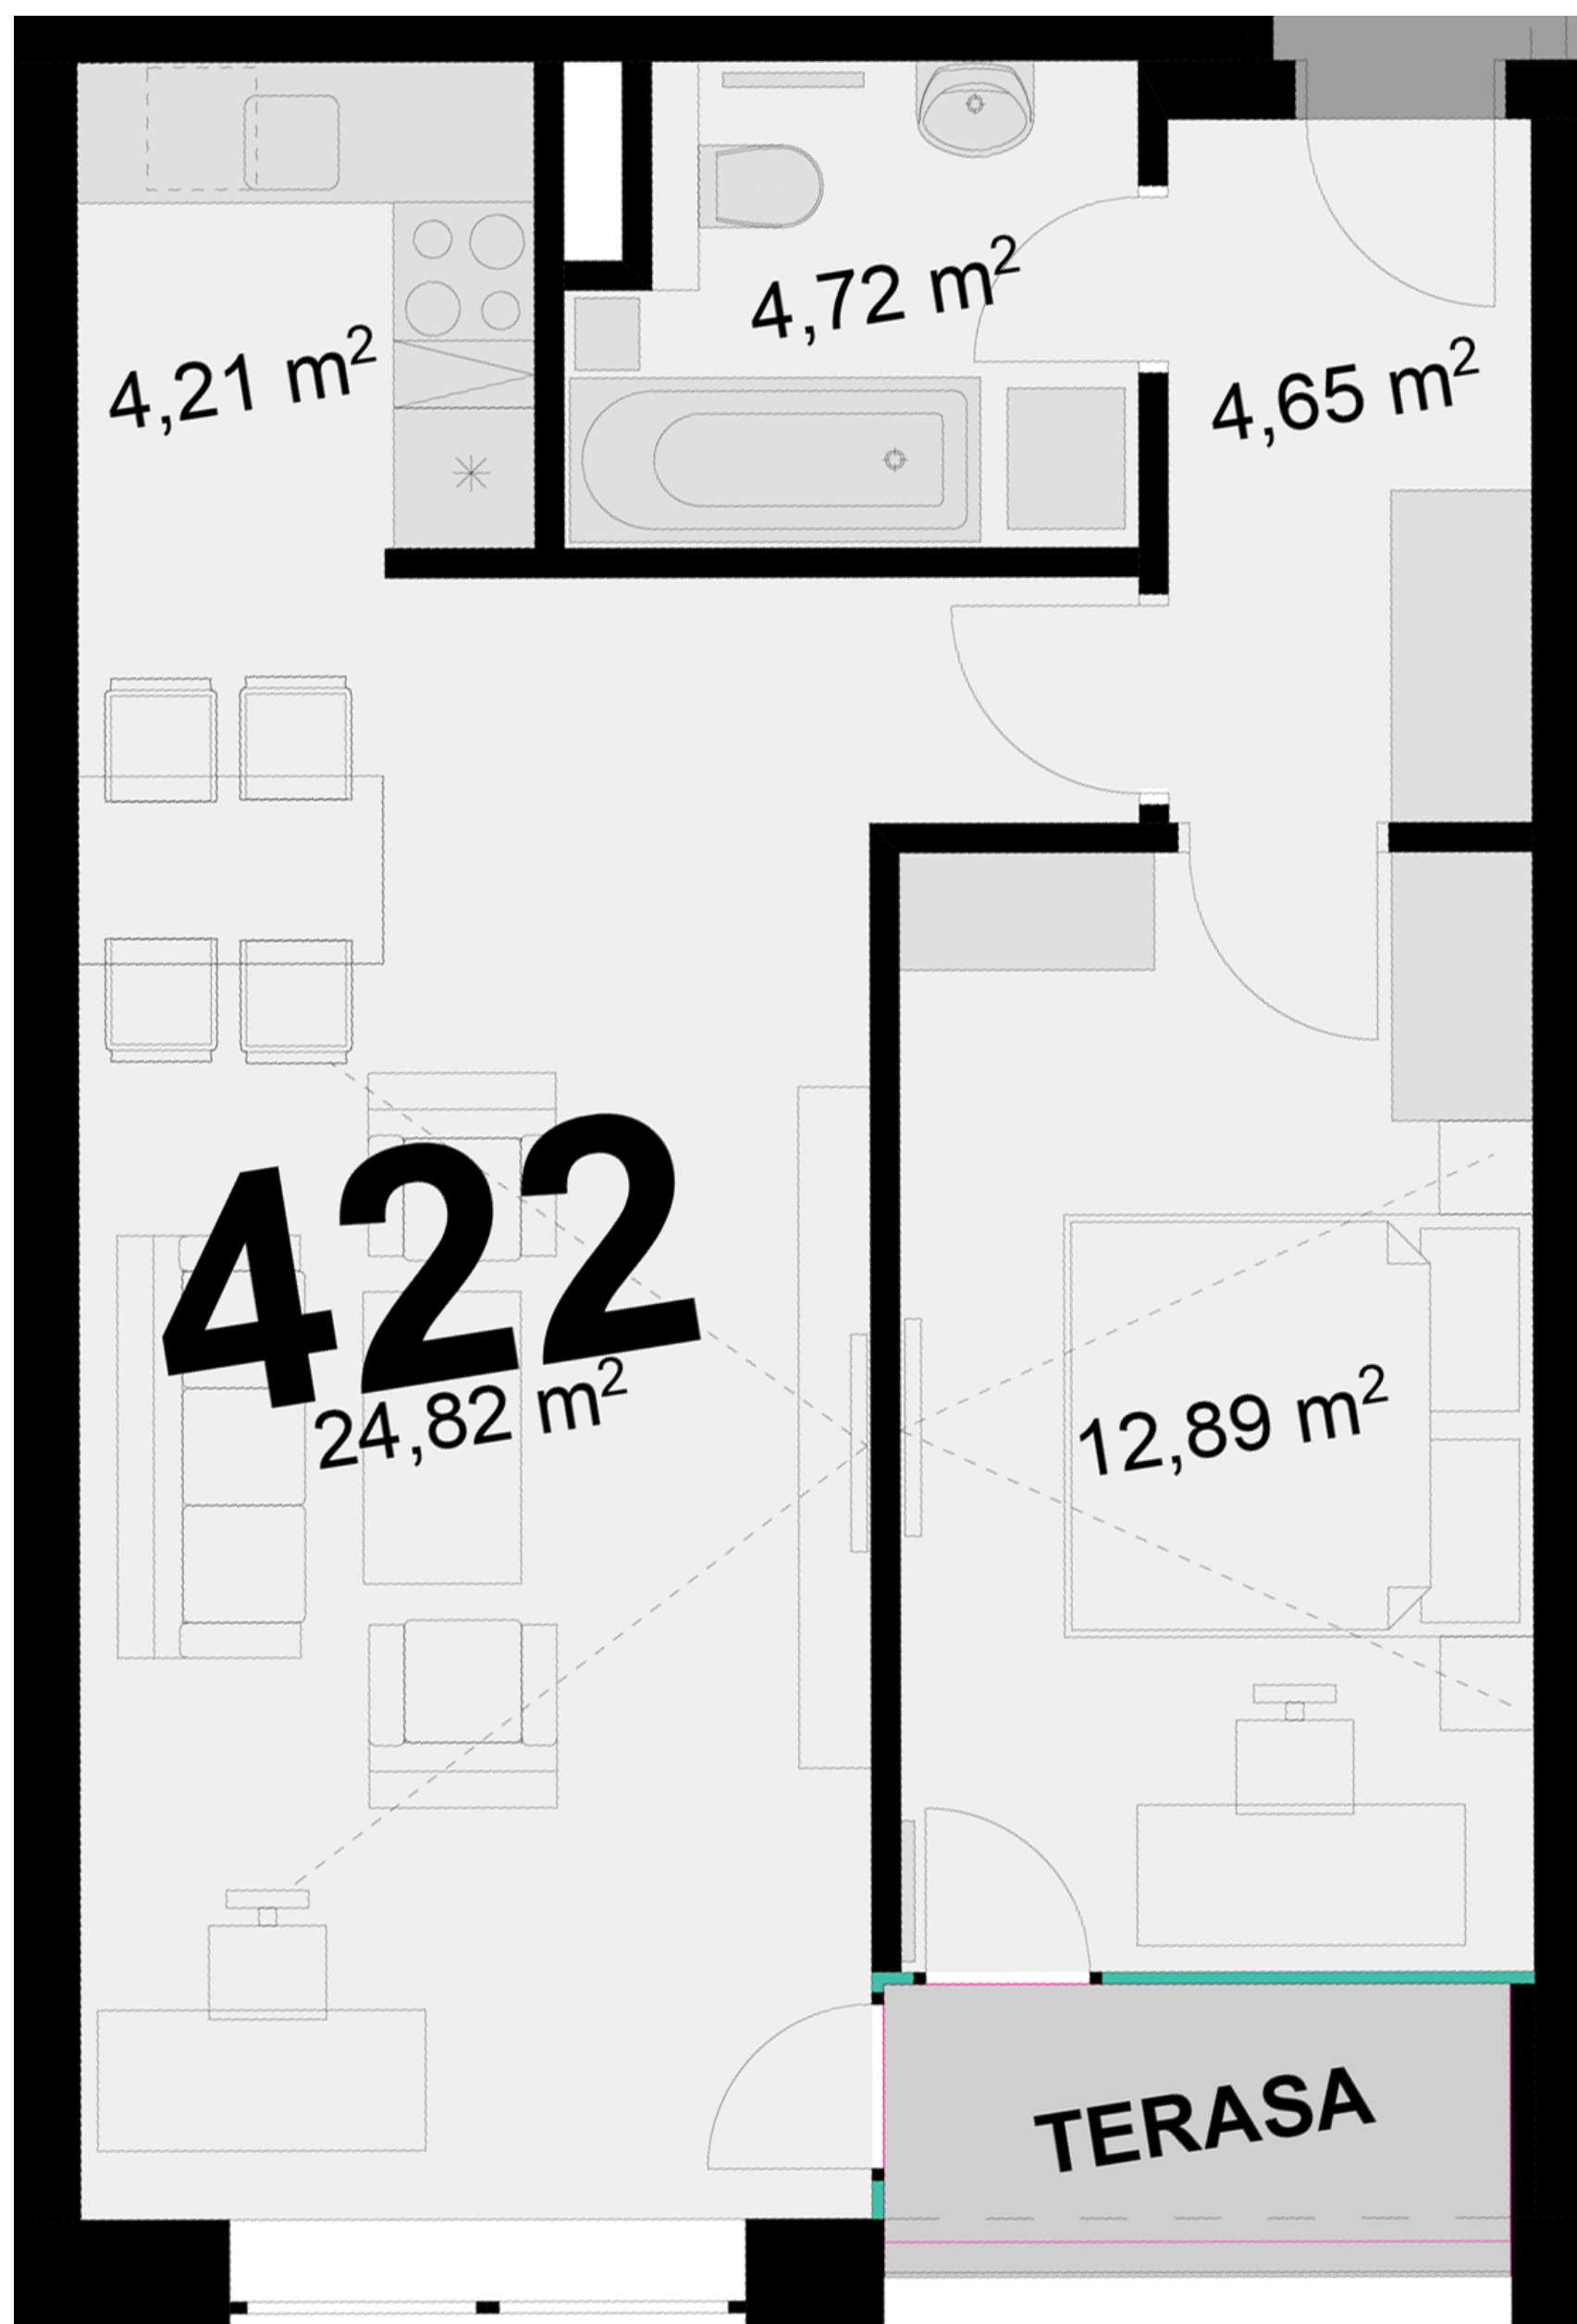

422 **2+KK** m²

Obytný prostor 24,82

Pokoj 1 12,89

Kuchyňský kout 4,21

Koupelna + WC 4,72

Chodba 4,65

Užitná plocha 51,29

Celková plocha 51,6

Terasa 3,3

Uvedené míry jsou pouze orientační. Zařízení bytu mimo sanitárních předmětů je ilustrativní a není součástí dodávky.
Developer si vyhrazuje právo na změnu.
Celková plocha je plocha dle NV č. 366/2013