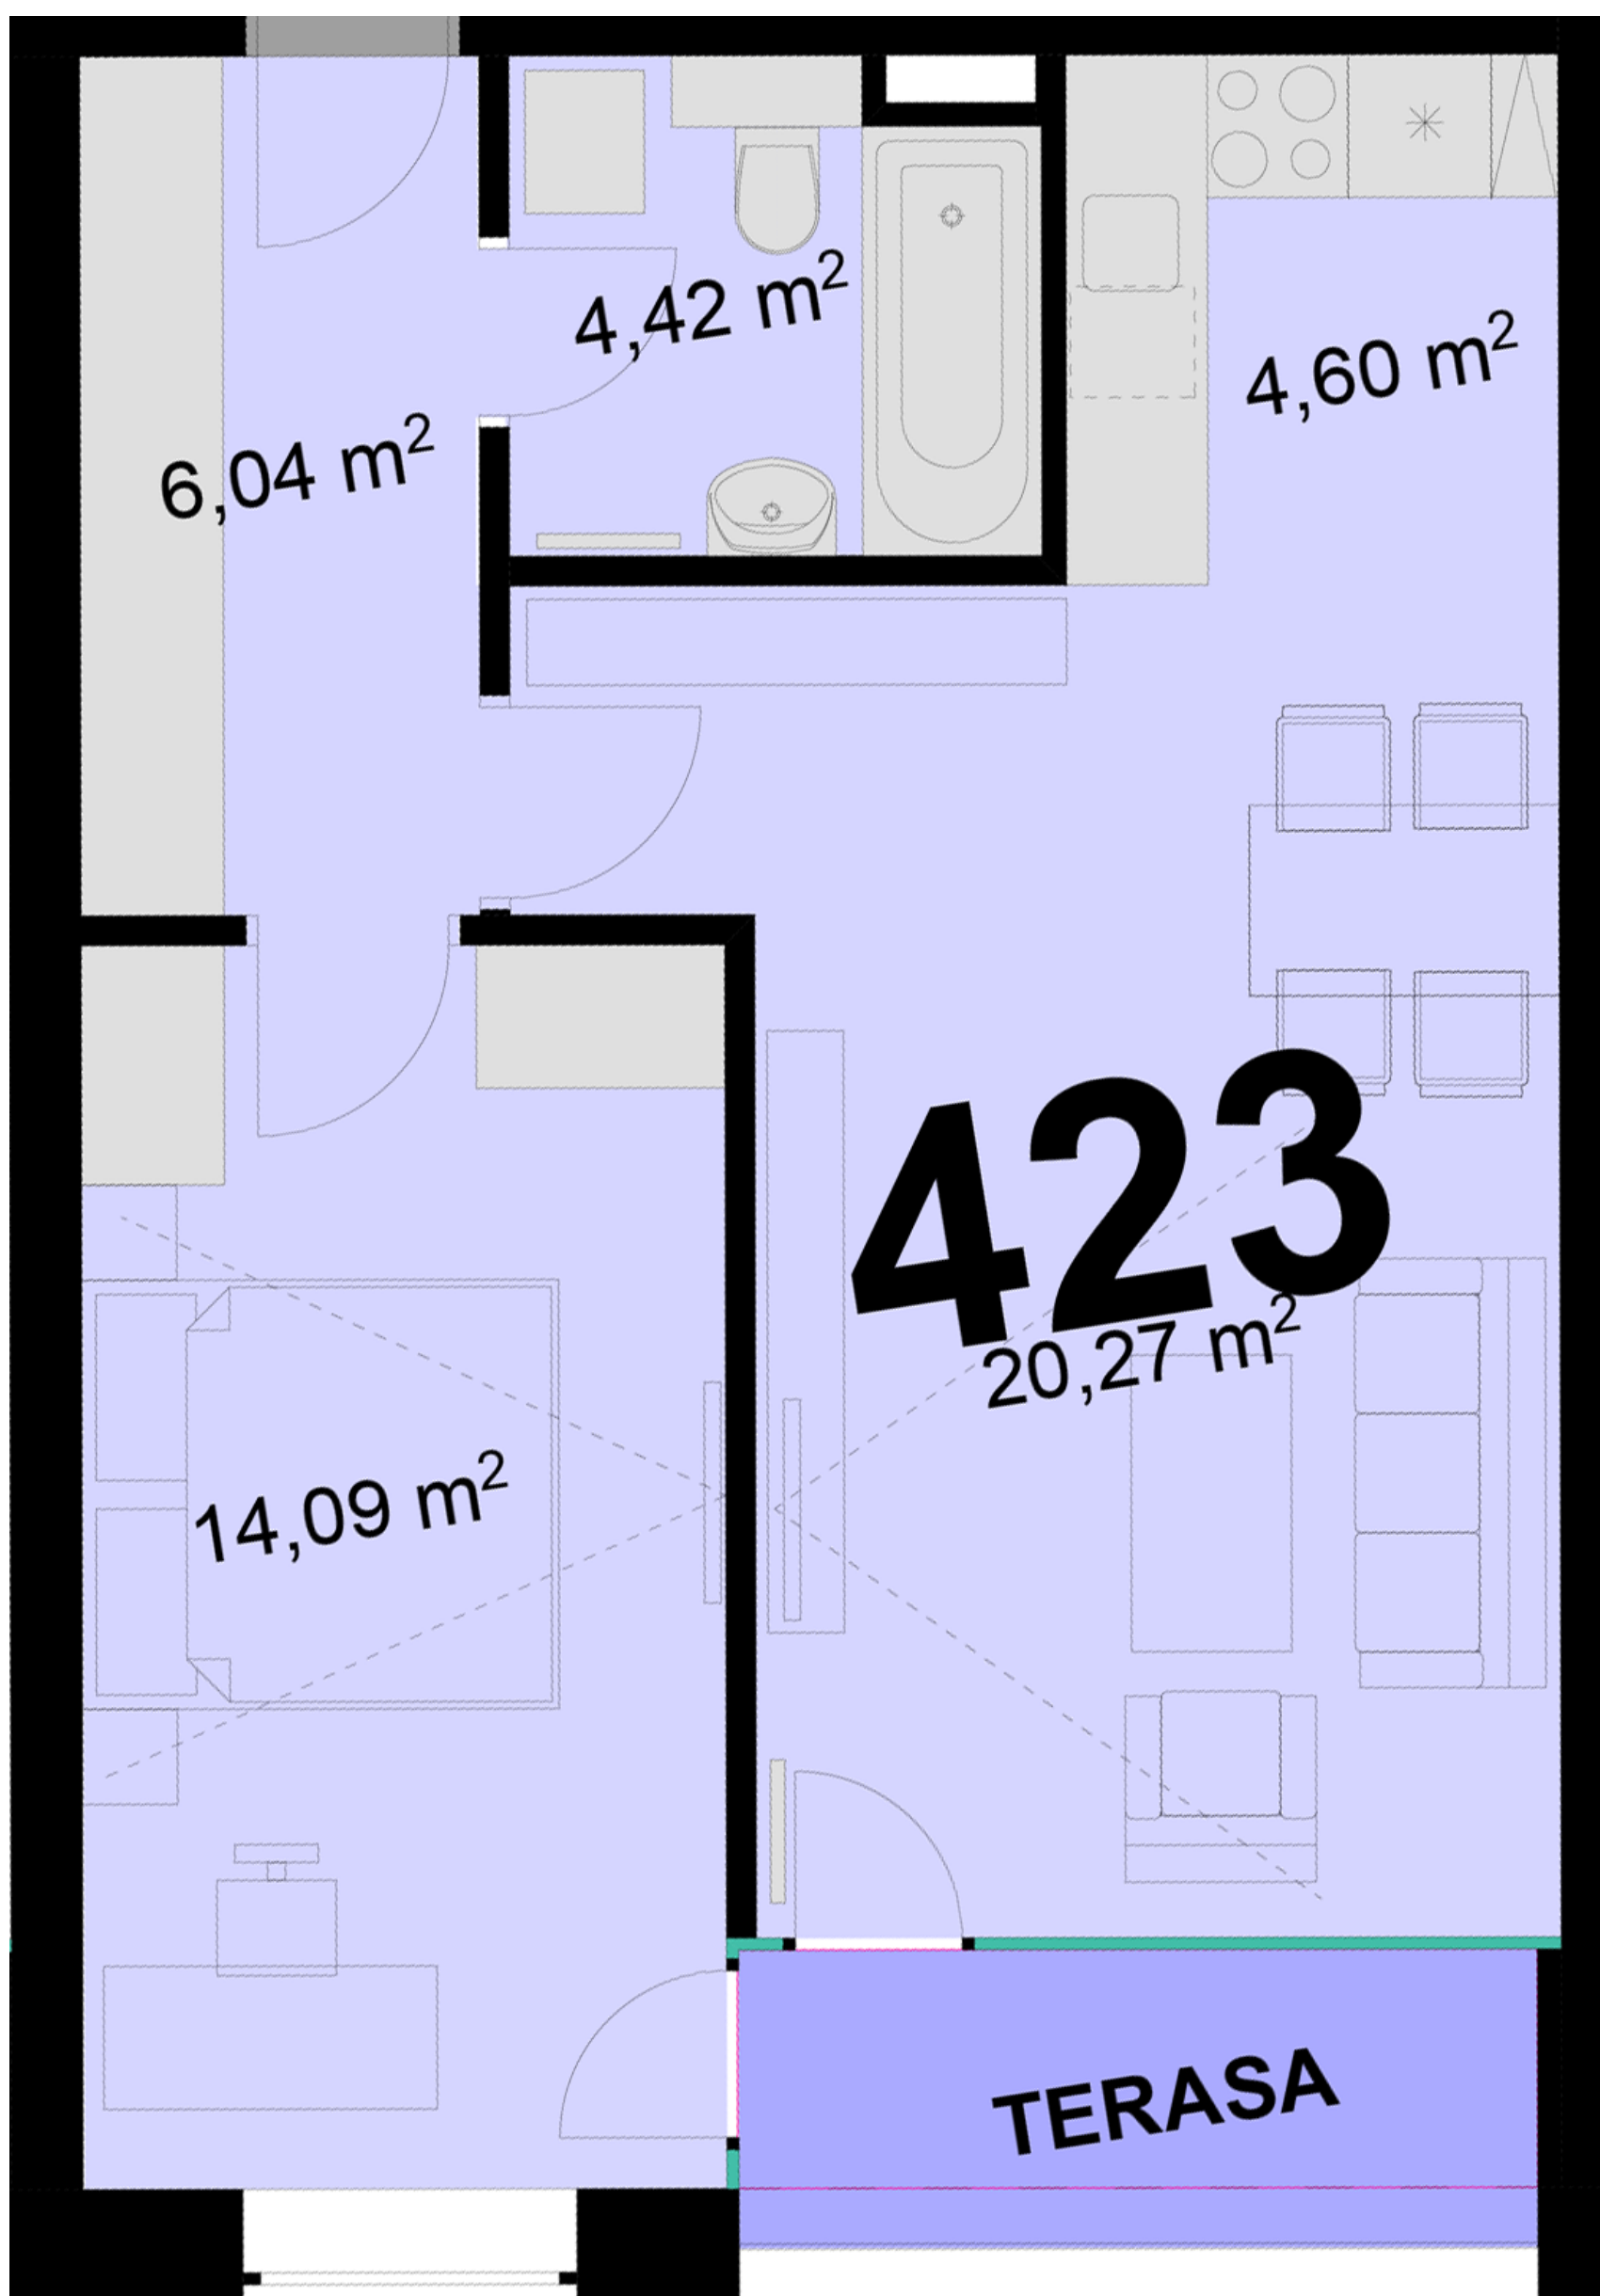

**423**      **2+KK**      m<sup>2</sup>

Obytný prostor      20,27

Pokoj 1      14,09

Kuchyňský kout      4,60

Koupelna + WC      4,42

Chodba      6,04

**Užitná plocha      49,44**

**Celková plocha      50,1**

Terasa      4,2

Uvedené míry jsou pouze orientační. Zařízení bytu mimo sanitárních předmětů je ilustrativní a není součástí dodávky.  
 Developer si vyhrazuje právo na změnu.  
 Celková plocha je plocha dle NV č. 366/2013