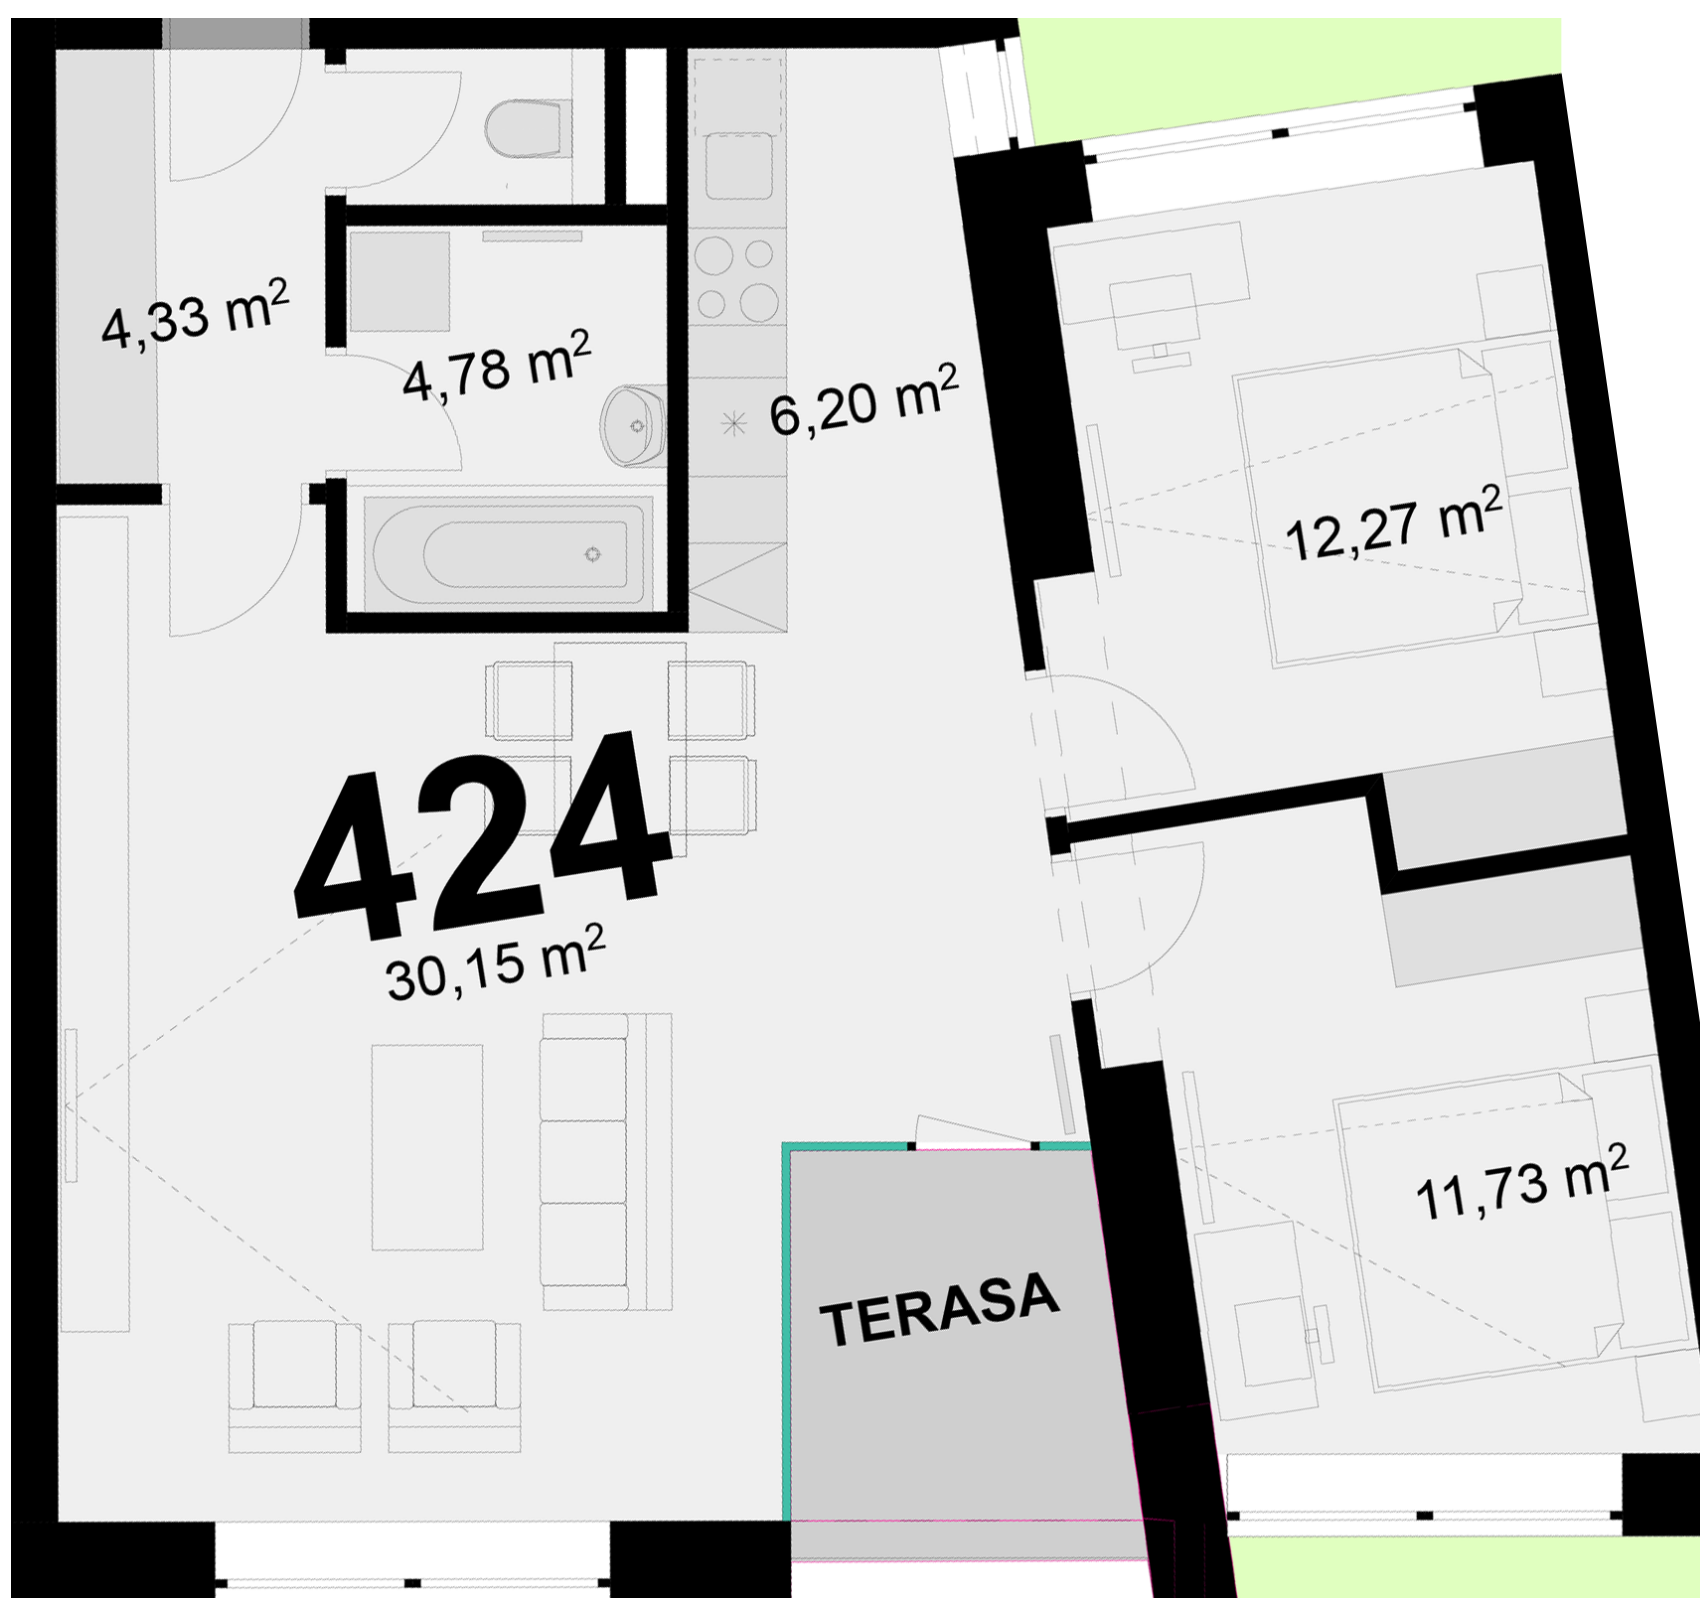

424 **3+KK** m²

Obytný prostor 30,15

Pokoj 1 12,27

Pokoj 2 11,73

Kuchyňský kout 6,20

Koupelna 4,78

Chodba 4,33

Užitná plocha 69,46

Celková plocha 71,20

Terasa 5

Uvedené míry jsou pouze orientační. Zařízení bytu mimo sanitárních předmětů je ilustrativní a není součástí dodávky.
Developer si vyhrazuje právo na změnu.
Celková plocha je plocha dle NV č. 366/2013