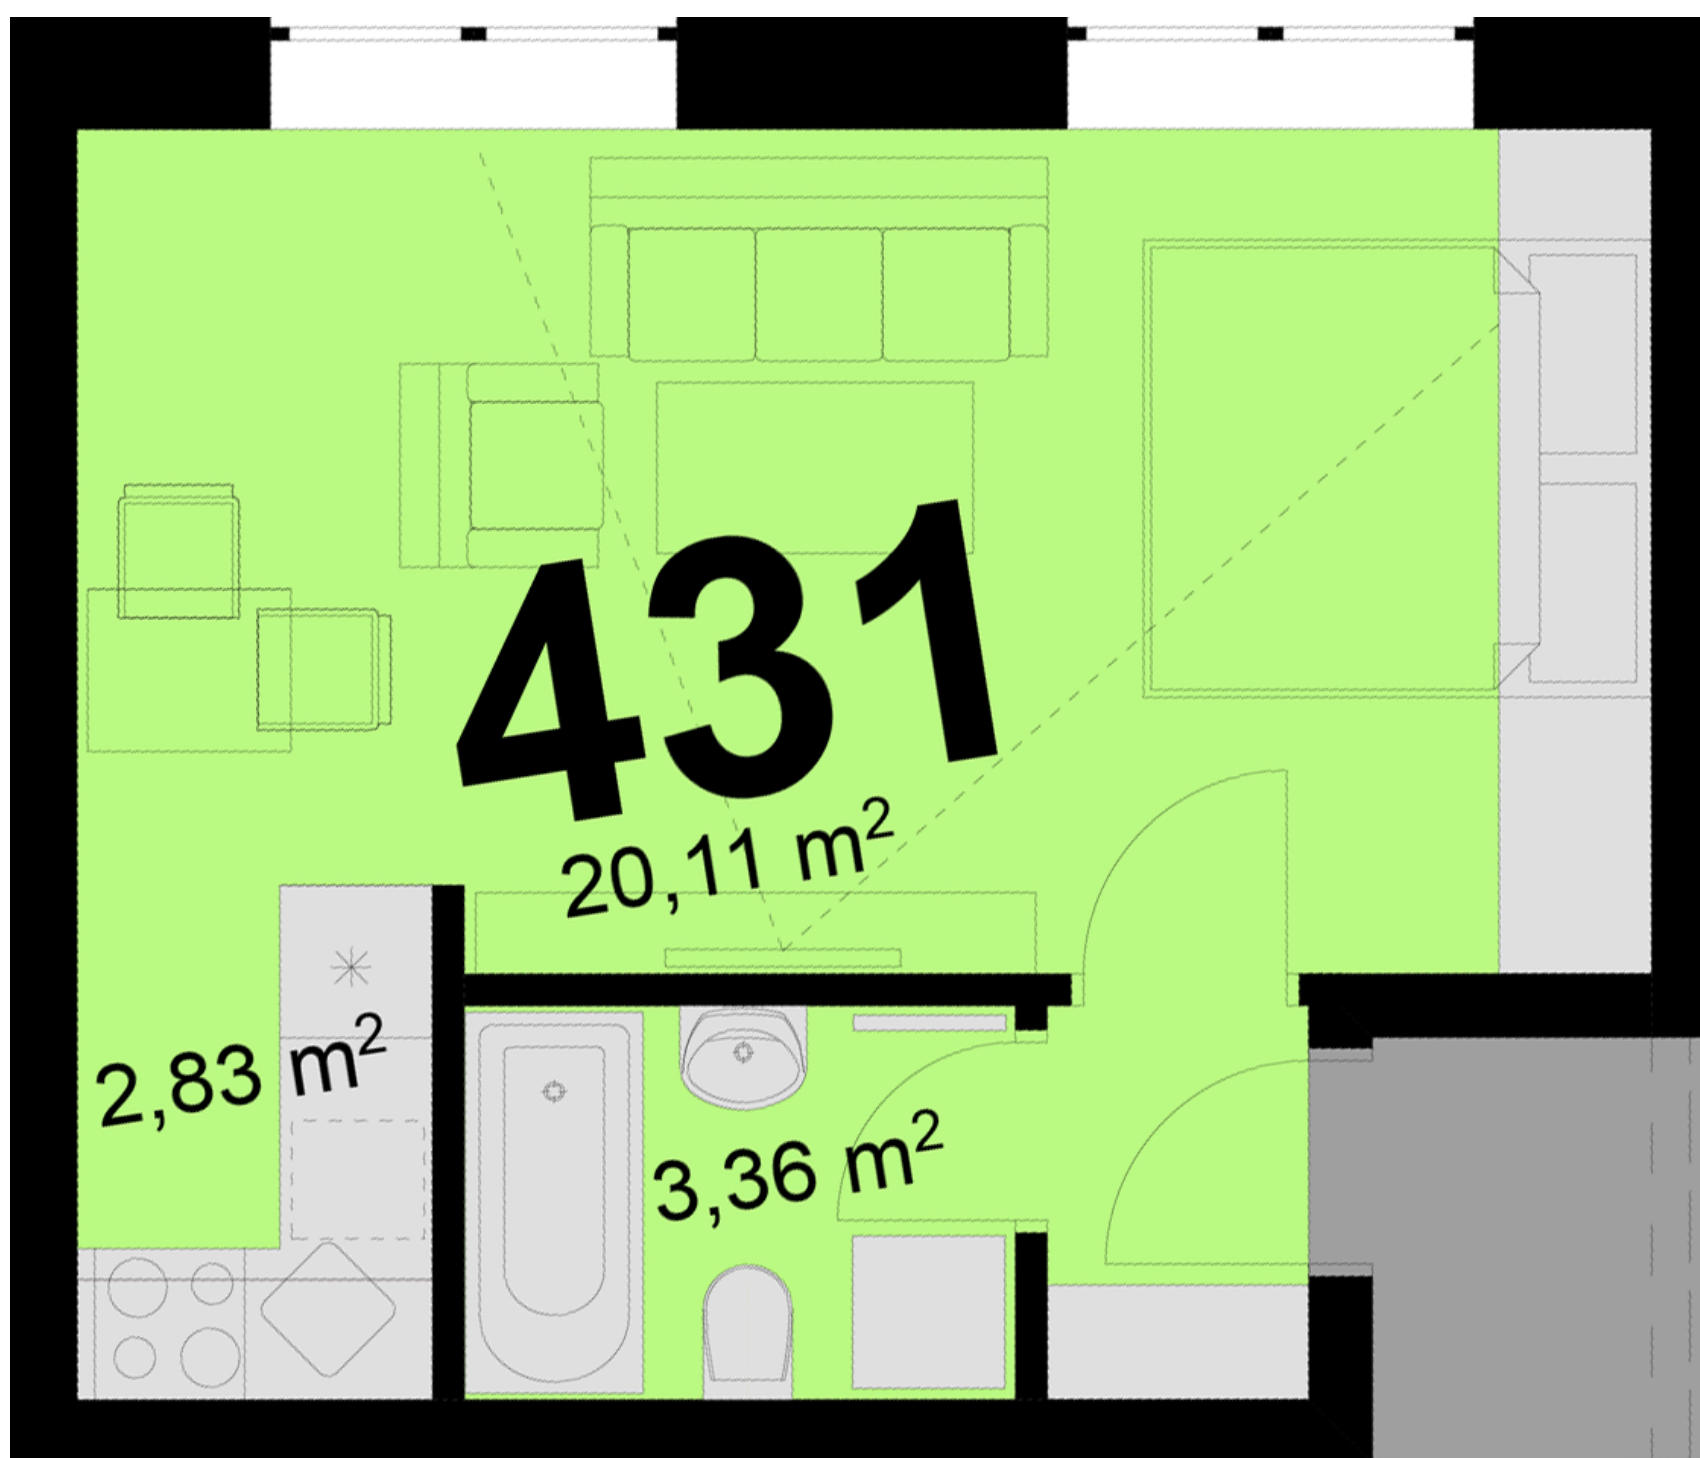

431 **1+KK** m²

Obytný prostor 20,11

Kuchyňský kout 2,83

Koupelna + WC 3,36

Užitná plocha 26,3

Celková plocha 28

Uvedené míry jsou pouze orientační. Zařízení bytu mimo sanitárních předmětů je ilustrativní a není součástí dodávky.
Developer si vyhrazuje právo na změnu.
Celková plocha je plocha dle NV č. 366/2013