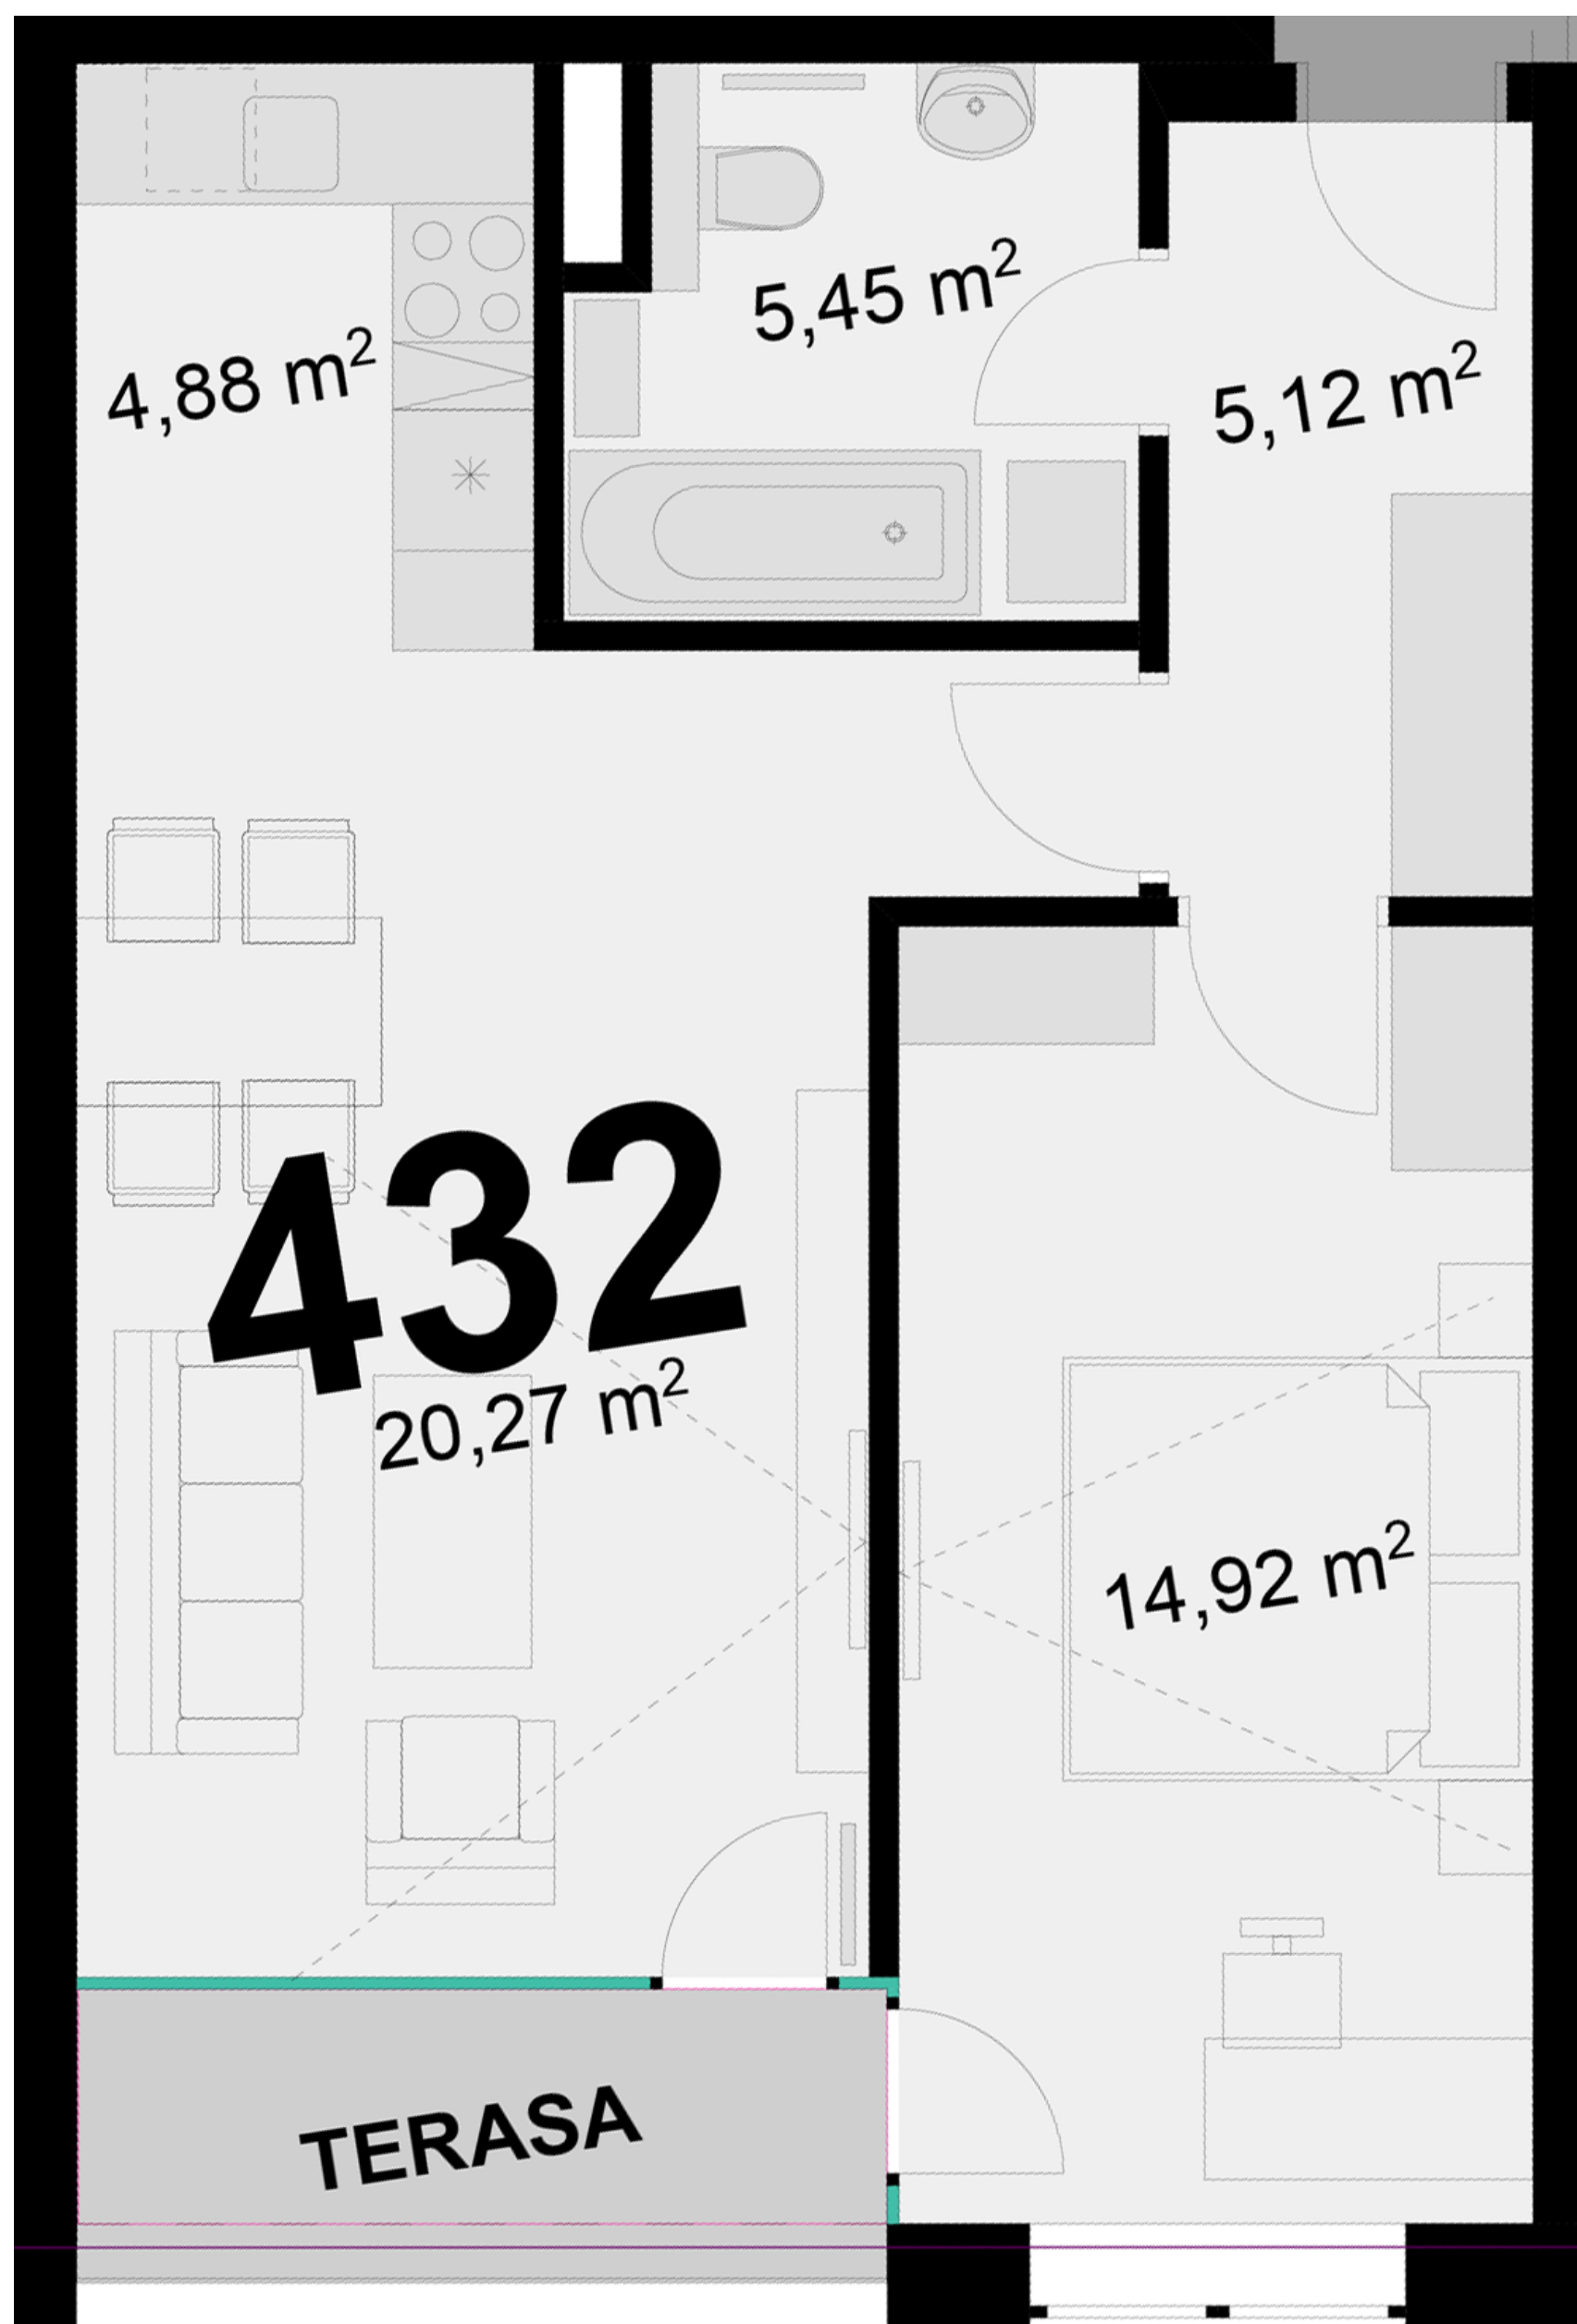

**432**      **2+KK**      m<sup>2</sup>

Obytný prostor      20,27

Pokoj 1      14,92

Kuchyňský kout      4,88

Koupelna + WC      5,45

Chodba      5,12

Užitná plocha      50,64

Celková plocha      51

Terasa      4,3

Uvedené míry jsou pouze orientační. Zařízení bytu mimo sanitárních předmětů je ilustrativní a není součástí dodávky.  
Developer si vyhrazuje právo na změnu.  
Celková plocha je plocha dle NV č. 366/2013