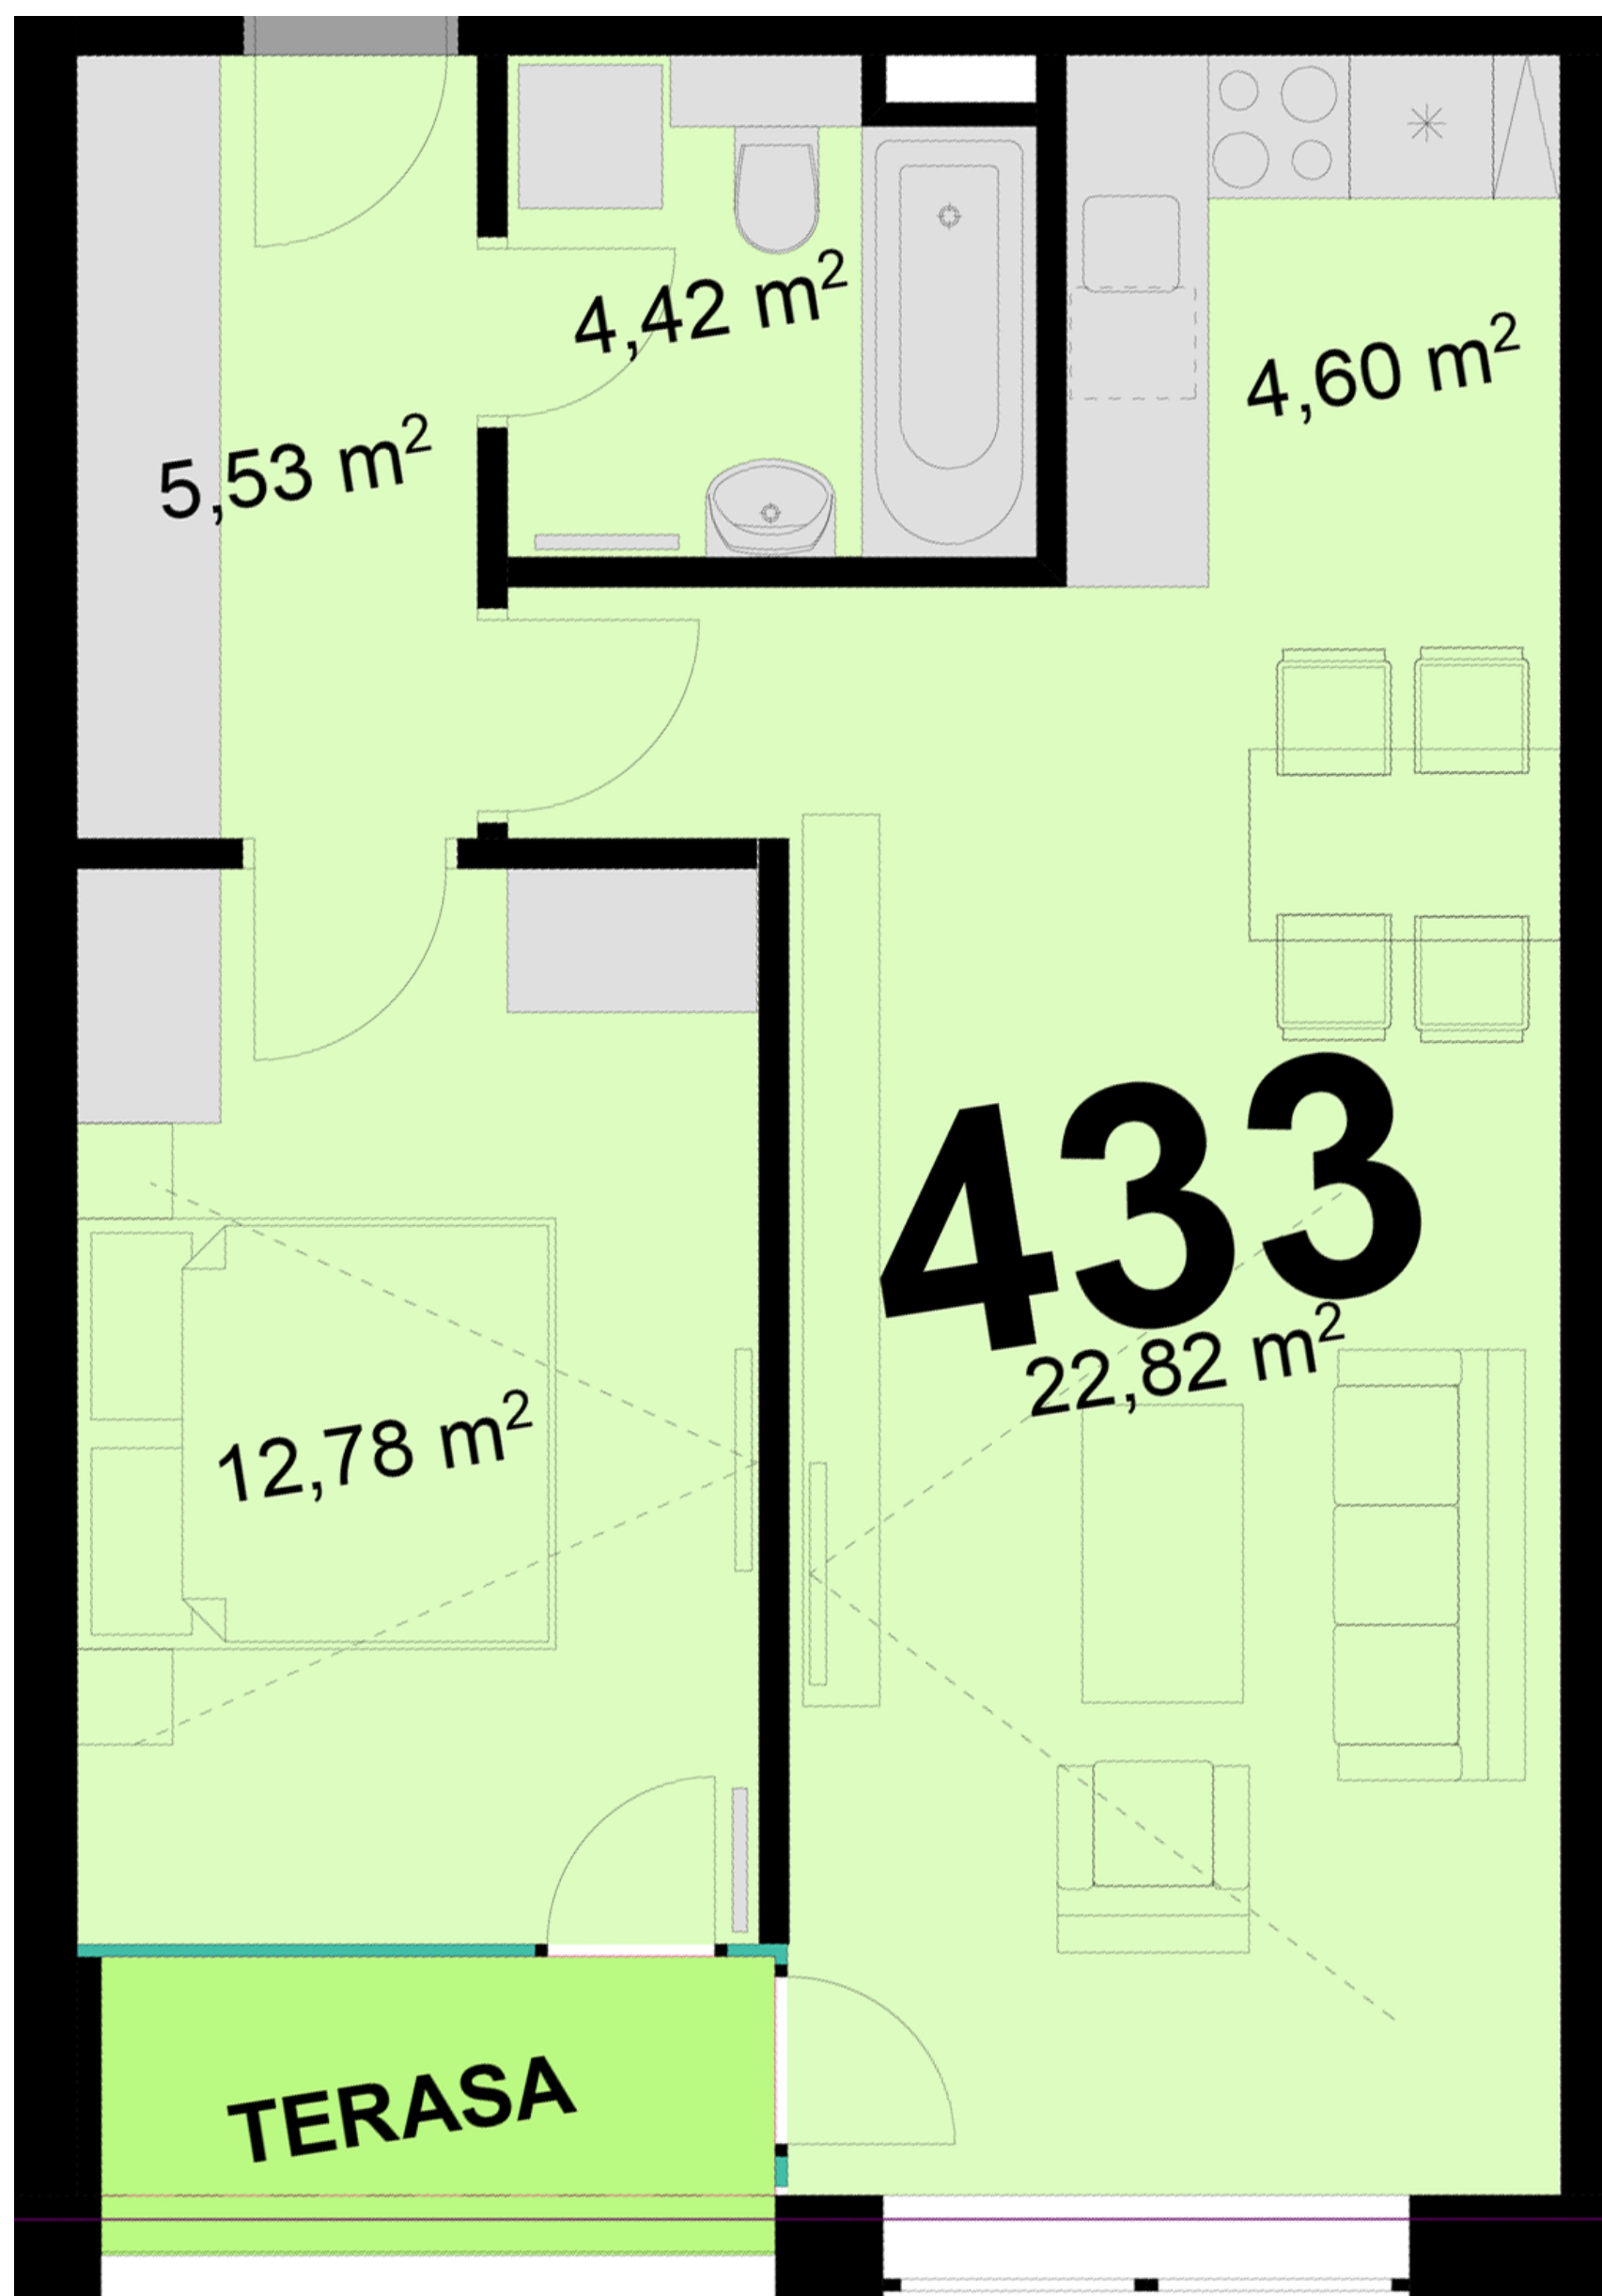

433 **2+KK** m²

Obytný prostor 22,82

Pokoj 1 12,78

Kuchyňský kout 4,60

Koupelna + WC 4,42

Chodba 5,53

Užitná plocha 50,15

Celková plocha 50,6

Terasa 3,5

Uvedené míry jsou pouze orientační. Zařízení bytu mimo sanitárních předmětů je ilustrativní a není součástí dodávky.
Developer si vyhrazuje právo na změnu.
Celková plocha je plocha dle NV č. 366/2013