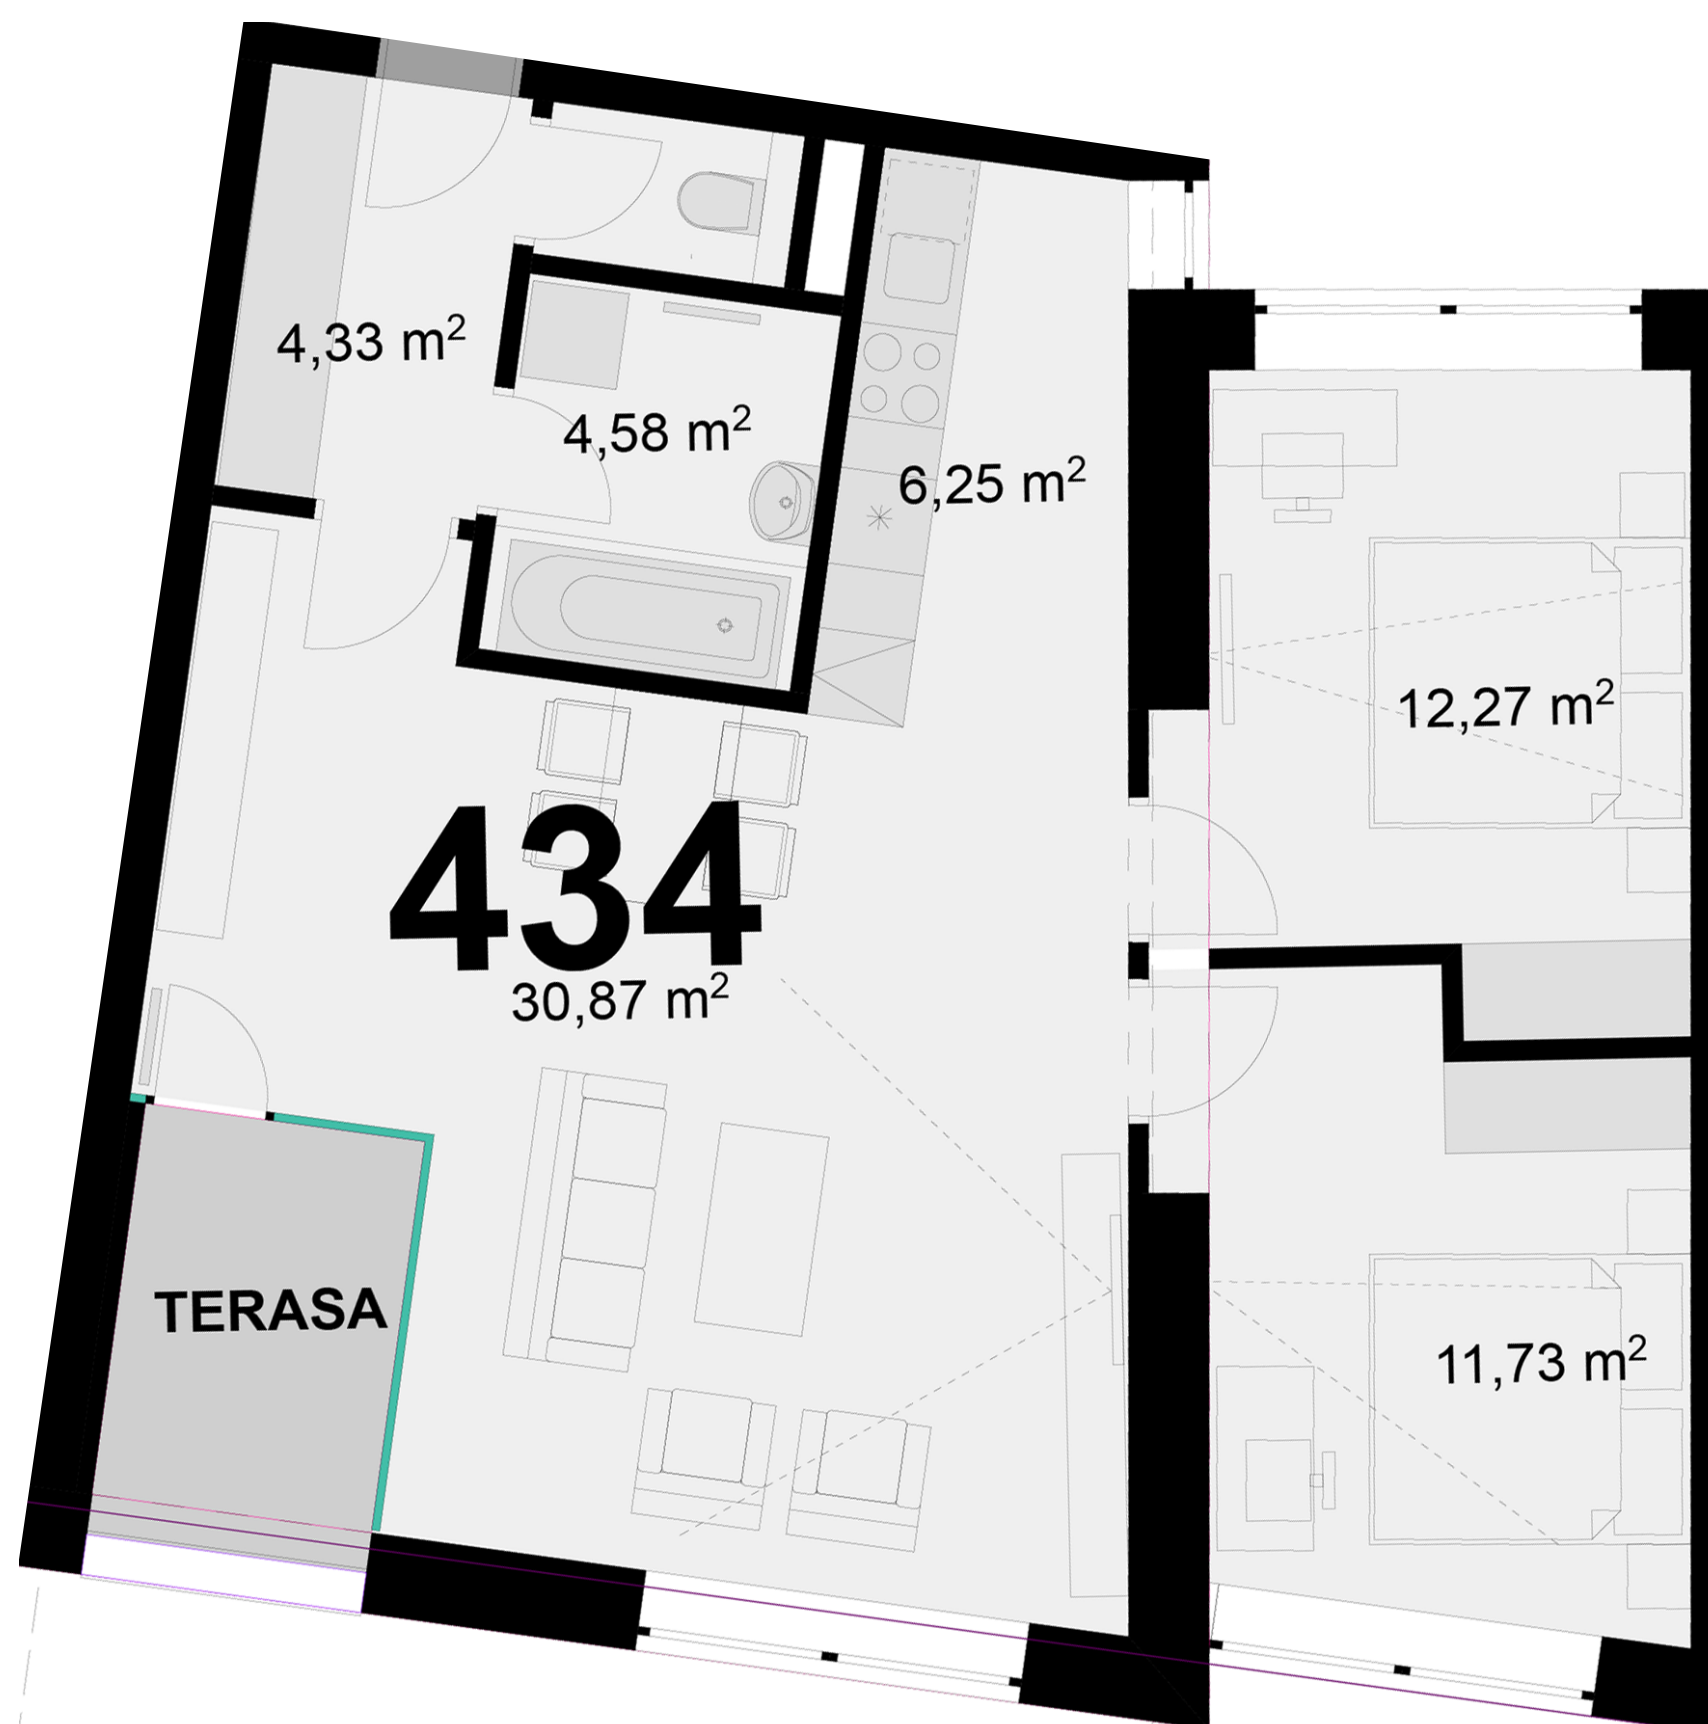

434 **3+KK** m²

Obytný prostor 30,87

Pokoj 1 12,27

Pokoj 2 11,73

Kuchyňský kout 6,25

Koupelna 4,58

Chodba 4,33

Užitná plocha 70,03

Celková plocha 71,3

Terasa 4,7

Uvedené míry jsou pouze orientační. Zařízení bytu mimo sanitárních předmětů je ilustrativní a není součástí dodávky.
 Developer si vyhrazuje právo na změnu.
 Celková plocha je plocha dle NV č. 366/2013