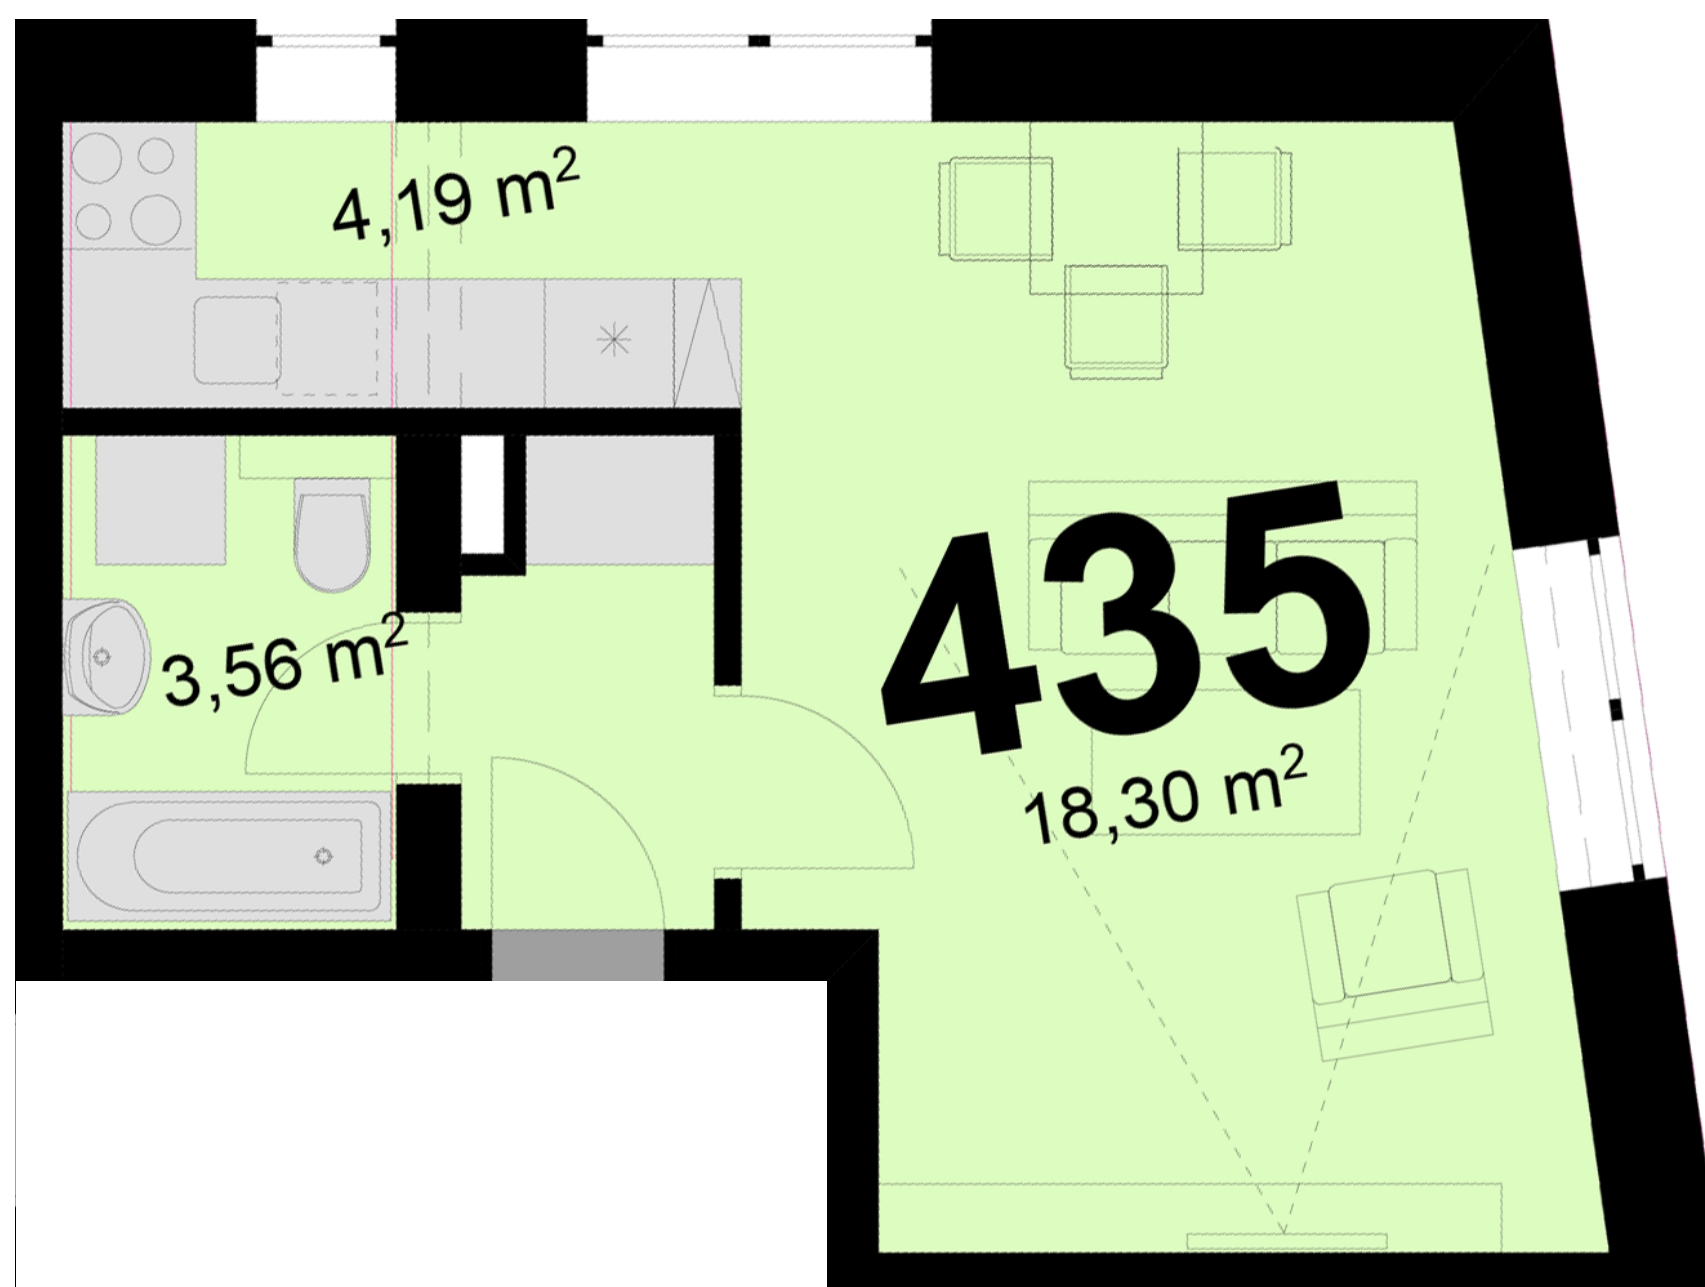

435 **1+KK** m²

Obytný prostor 18,30

Kuchyňský kout 4,19

Koupelna + WC 3,56

Užitná plocha 26,05

Celková plocha 28,9

Uvedené míry jsou pouze orientační. Zařízení bytu mimo sanitárních předmětů je ilustrativní a není součástí dodávky.
Developer si vyhrazuje právo na změnu.
Celková plocha je plocha dle NV č. 366/2013