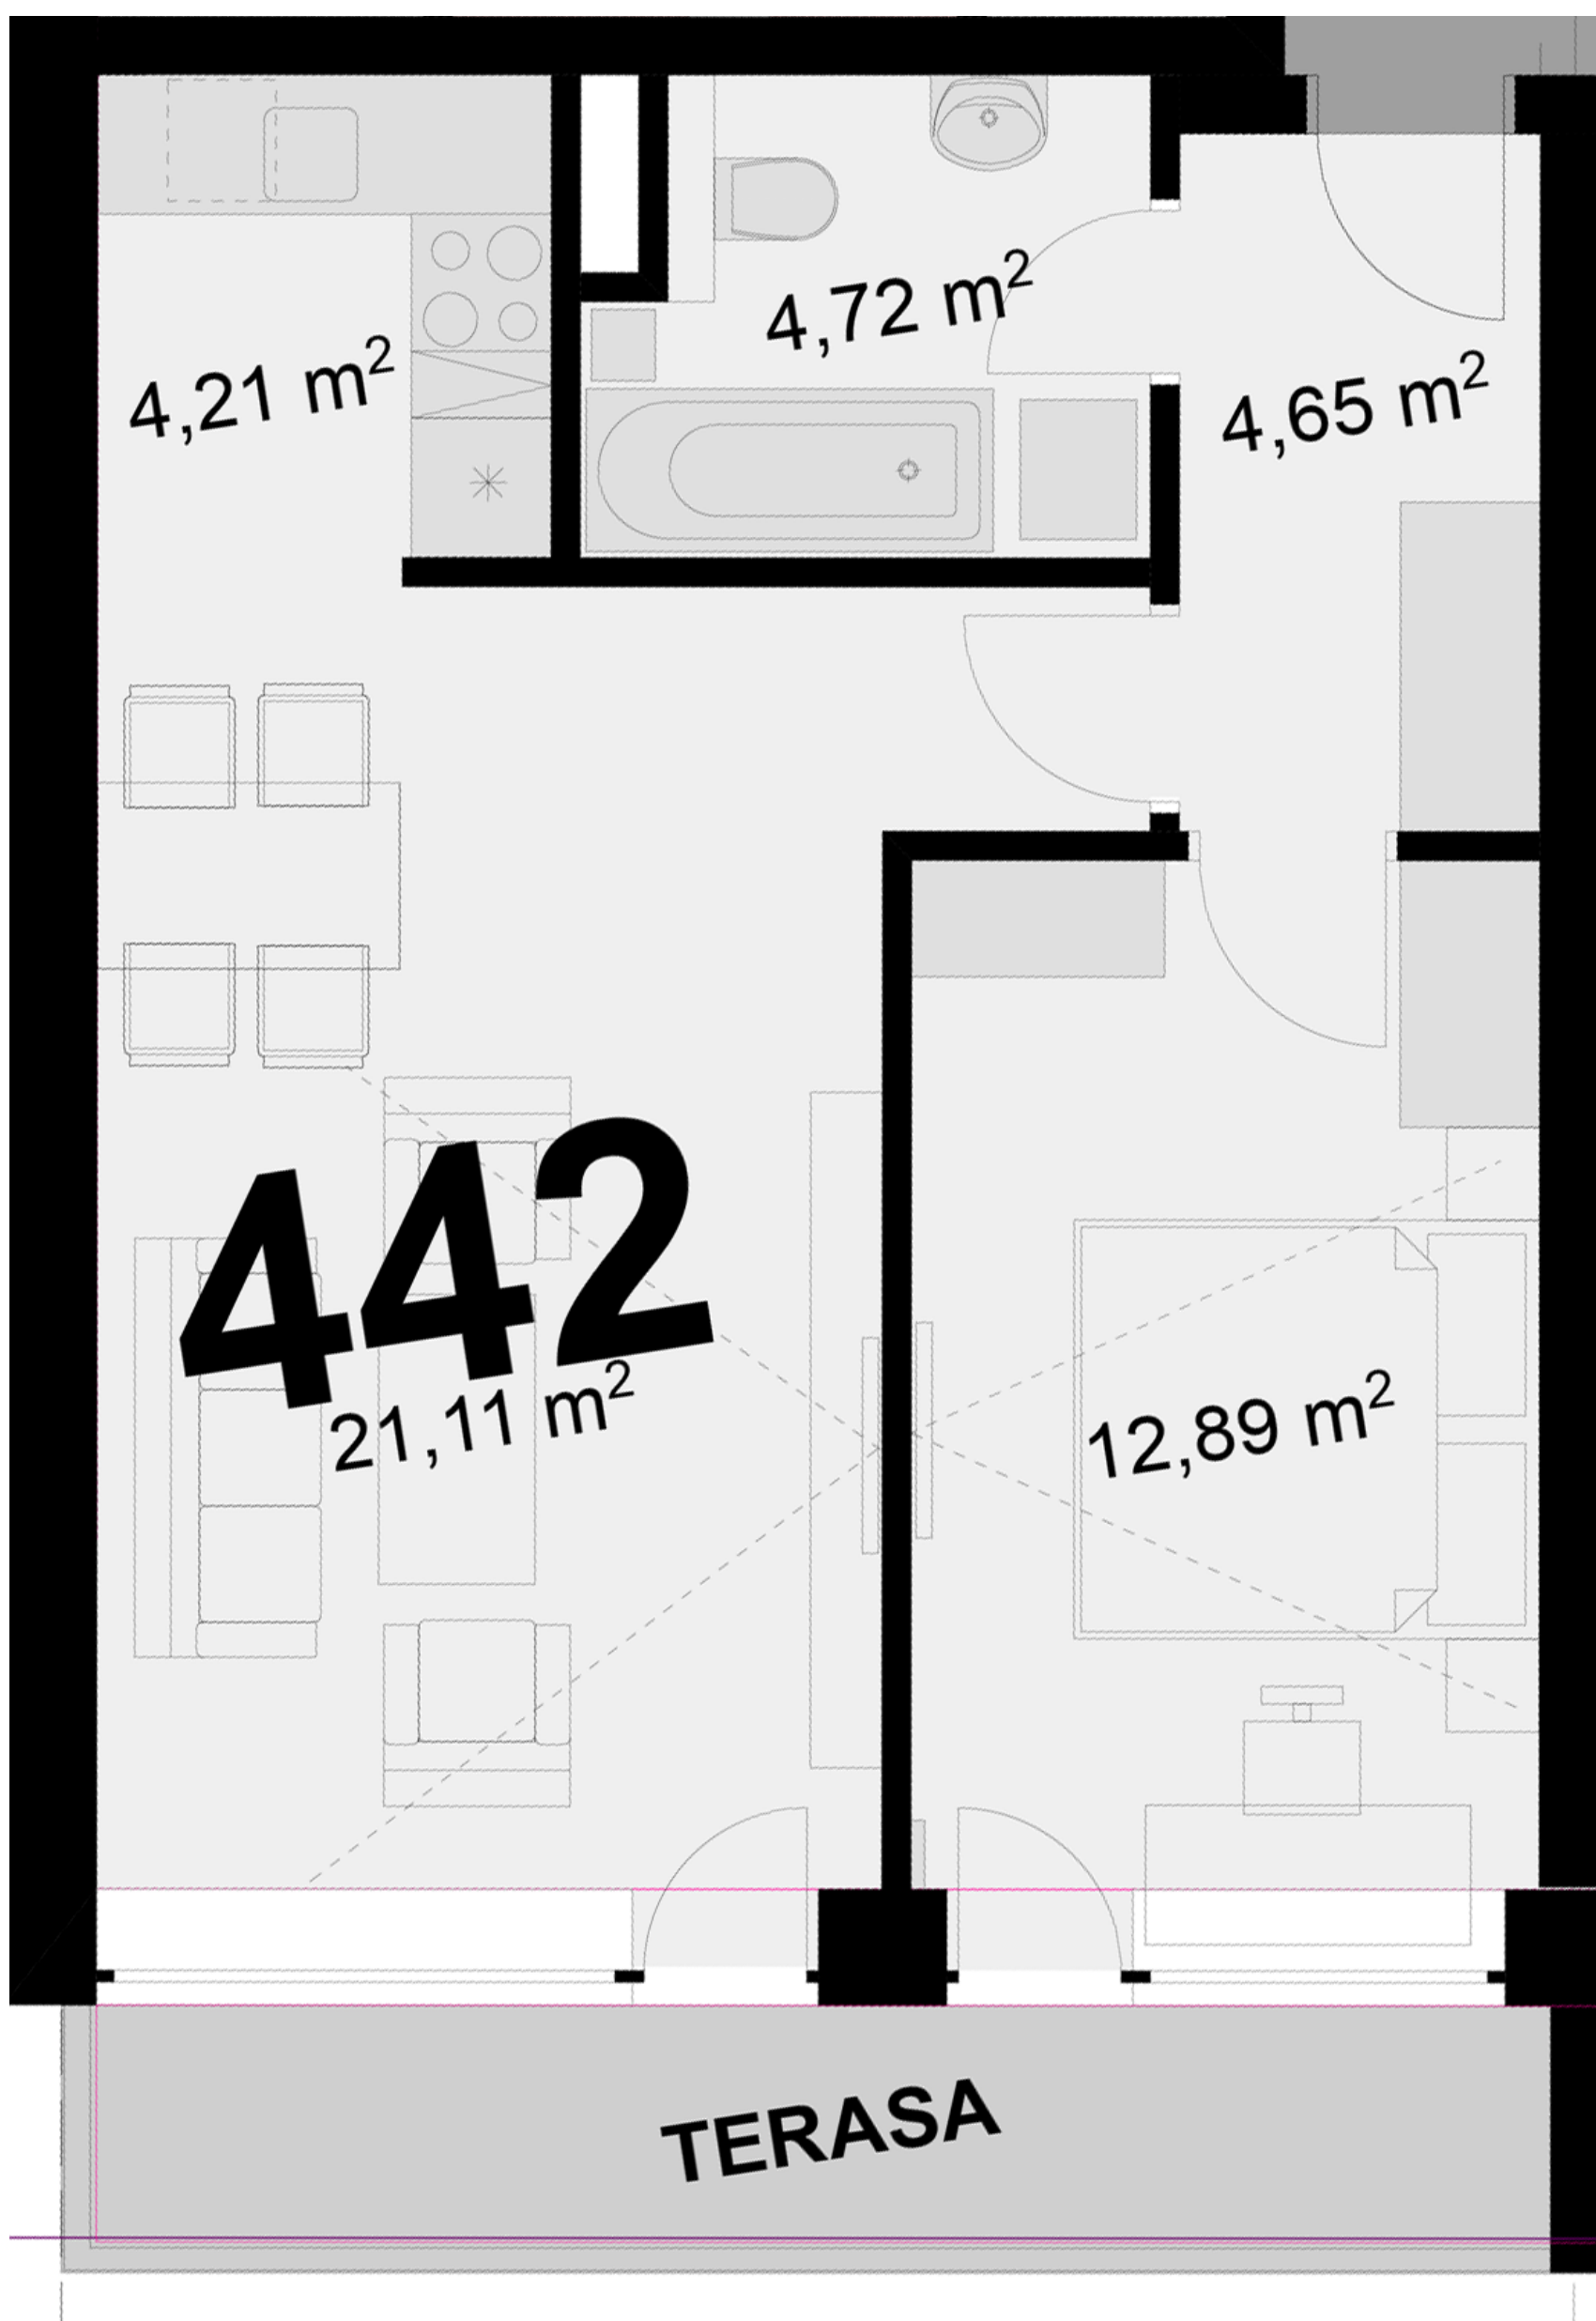

442 **2+KK** m²

Obytný prostor 21,11

Pokoj 1 12,89

Kuchyňský kout 4,21

Koupelna + WC 4,72

Chodba 4,65

Užitná plocha 47,58

Celková plocha 47,9

Terasa 7,4

Uvedené míry jsou pouze orientační. Zařízení bytu mimo sanitárních předmětů je ilustrativní a není součástí dodávky.
 Developer si vyhrazuje právo na změnu.
 Celková plocha je plocha dle NV č. 366/2013