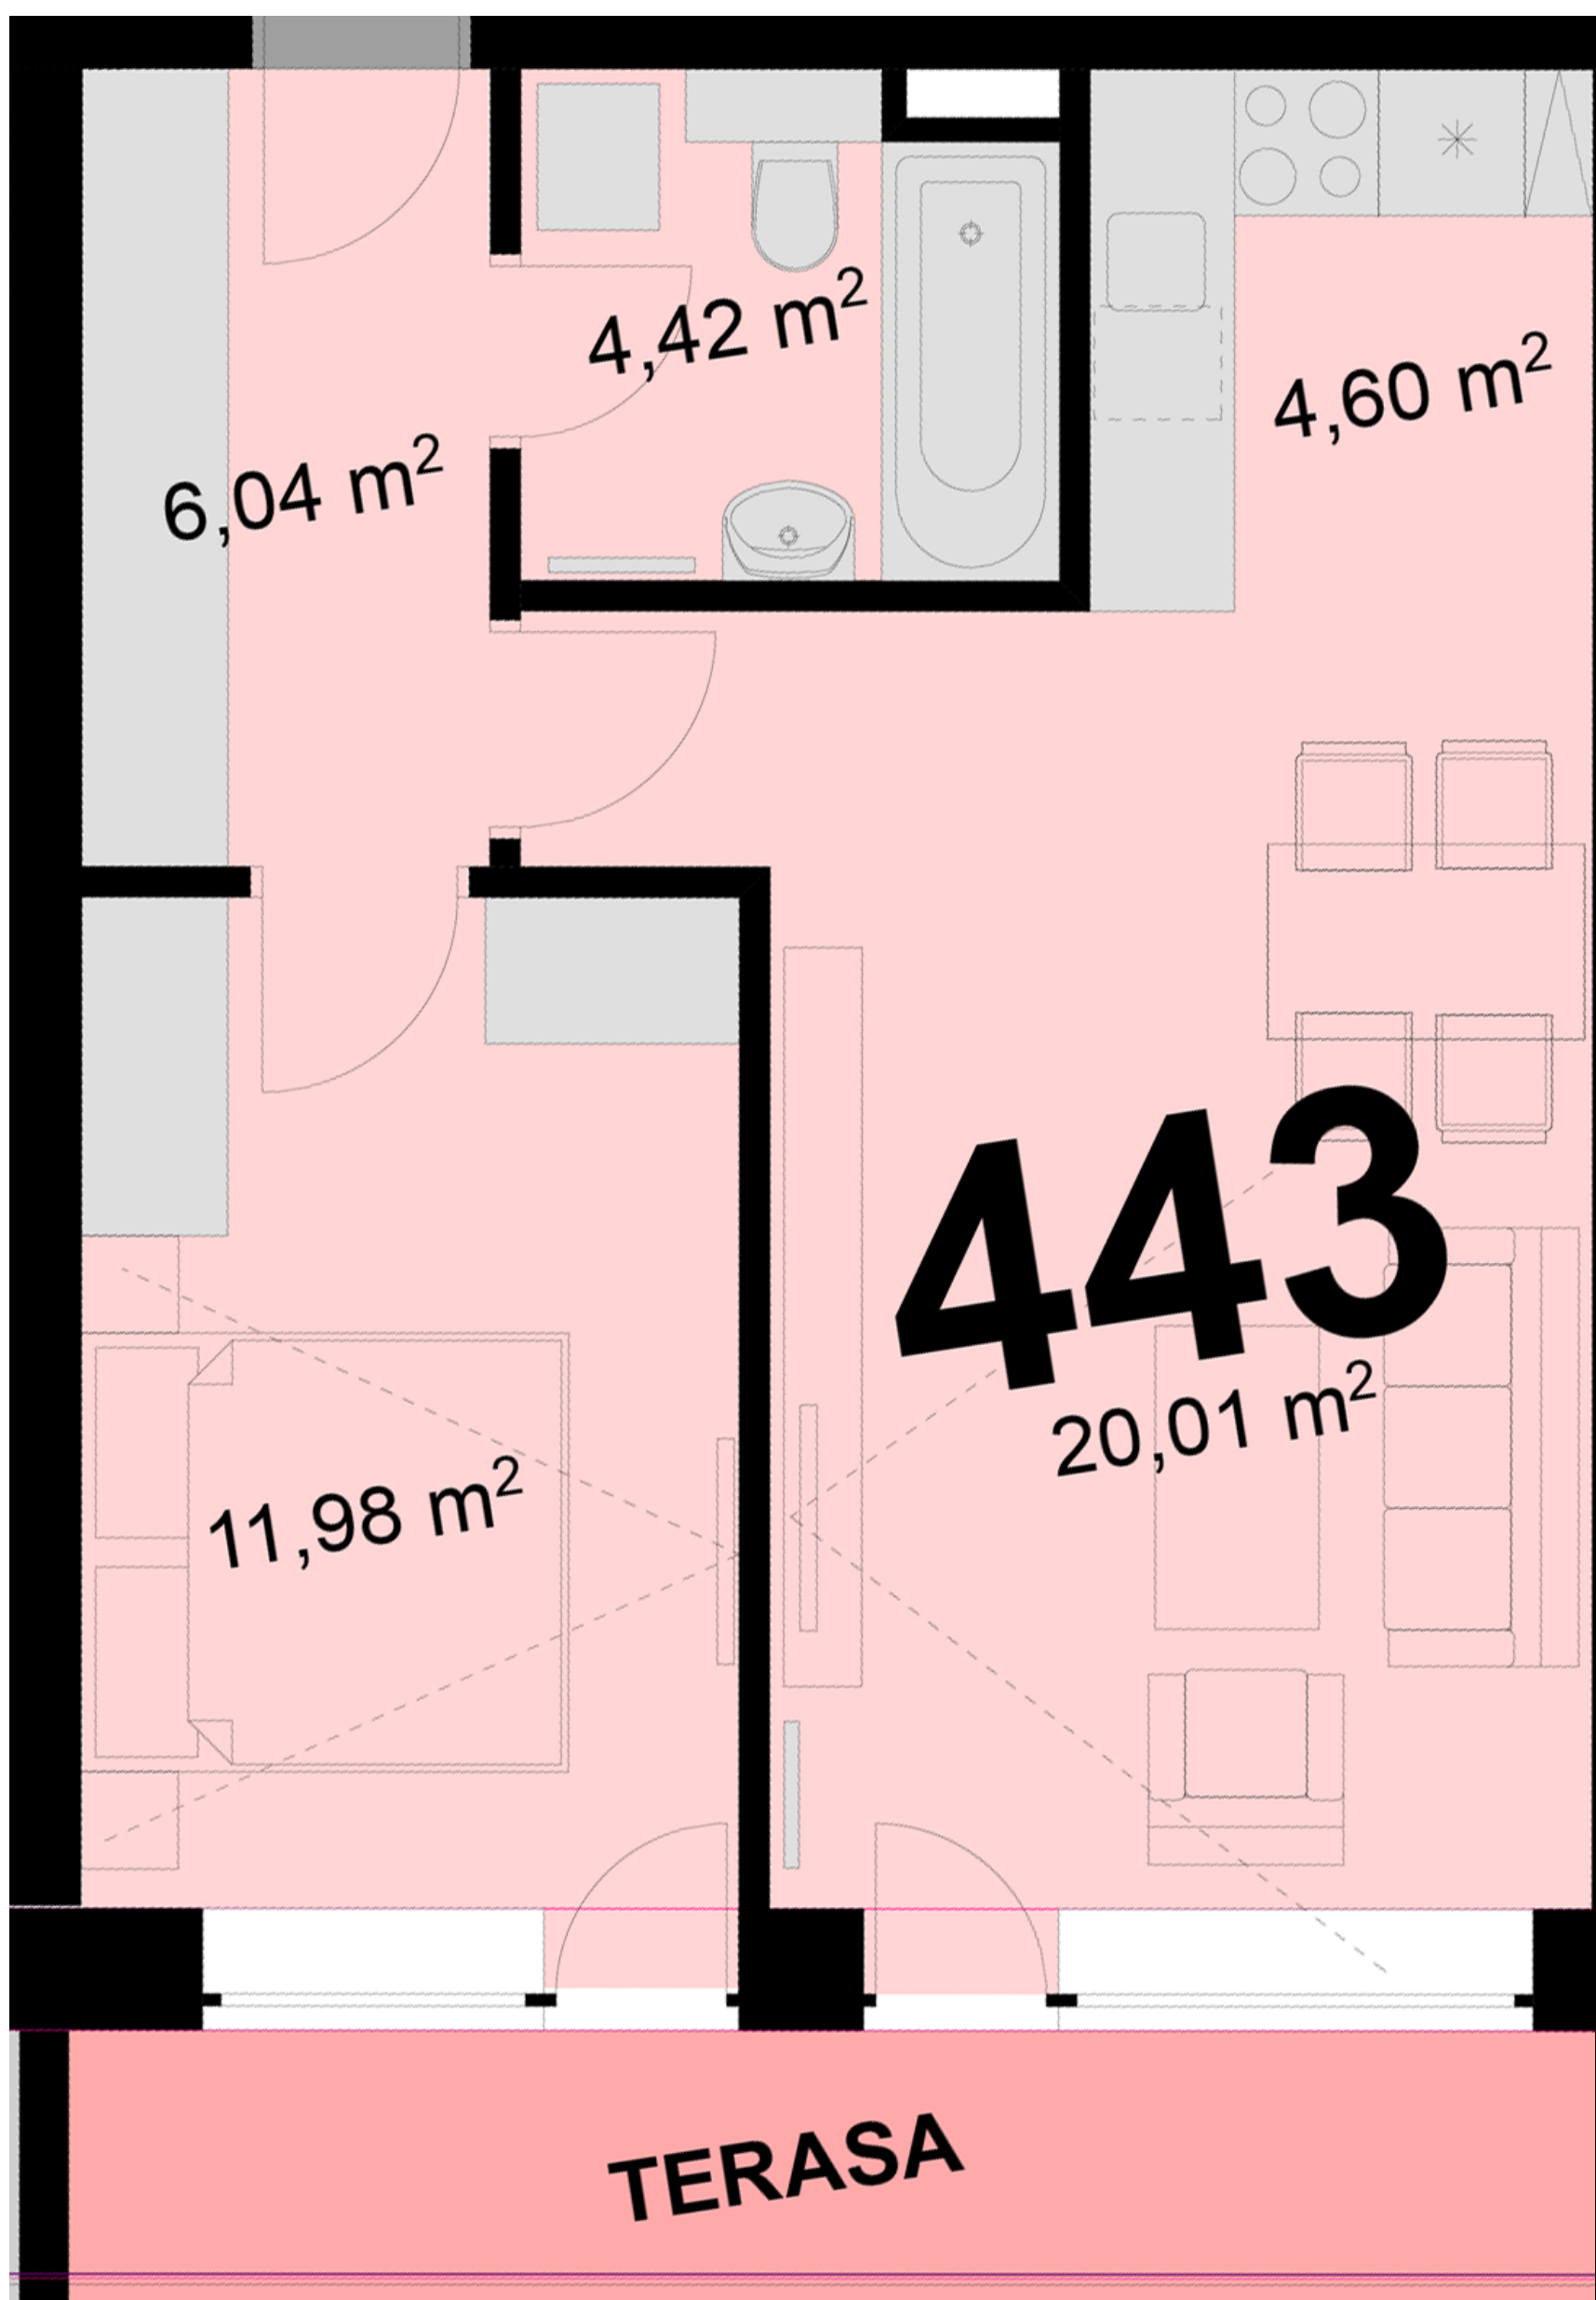

**443**      **2+KK**      m<sup>2</sup>

Obytný prostor      20,01

Pokoj 1      11,98

Kuchyňský kout      4,60

Koupelna + WC      4,42

Chodba      6,04

Užitná plocha      47,05

Celková plocha      46,8

Terasa      7,2

Uvedené míry jsou pouze orientační. Zařízení bytu mimo sanitárních předmětů je ilustrativní a není součástí dodávky.  
Developer si vyhrazuje právo na změnu.  
Celková plocha je plocha dle NV č. 366/2013