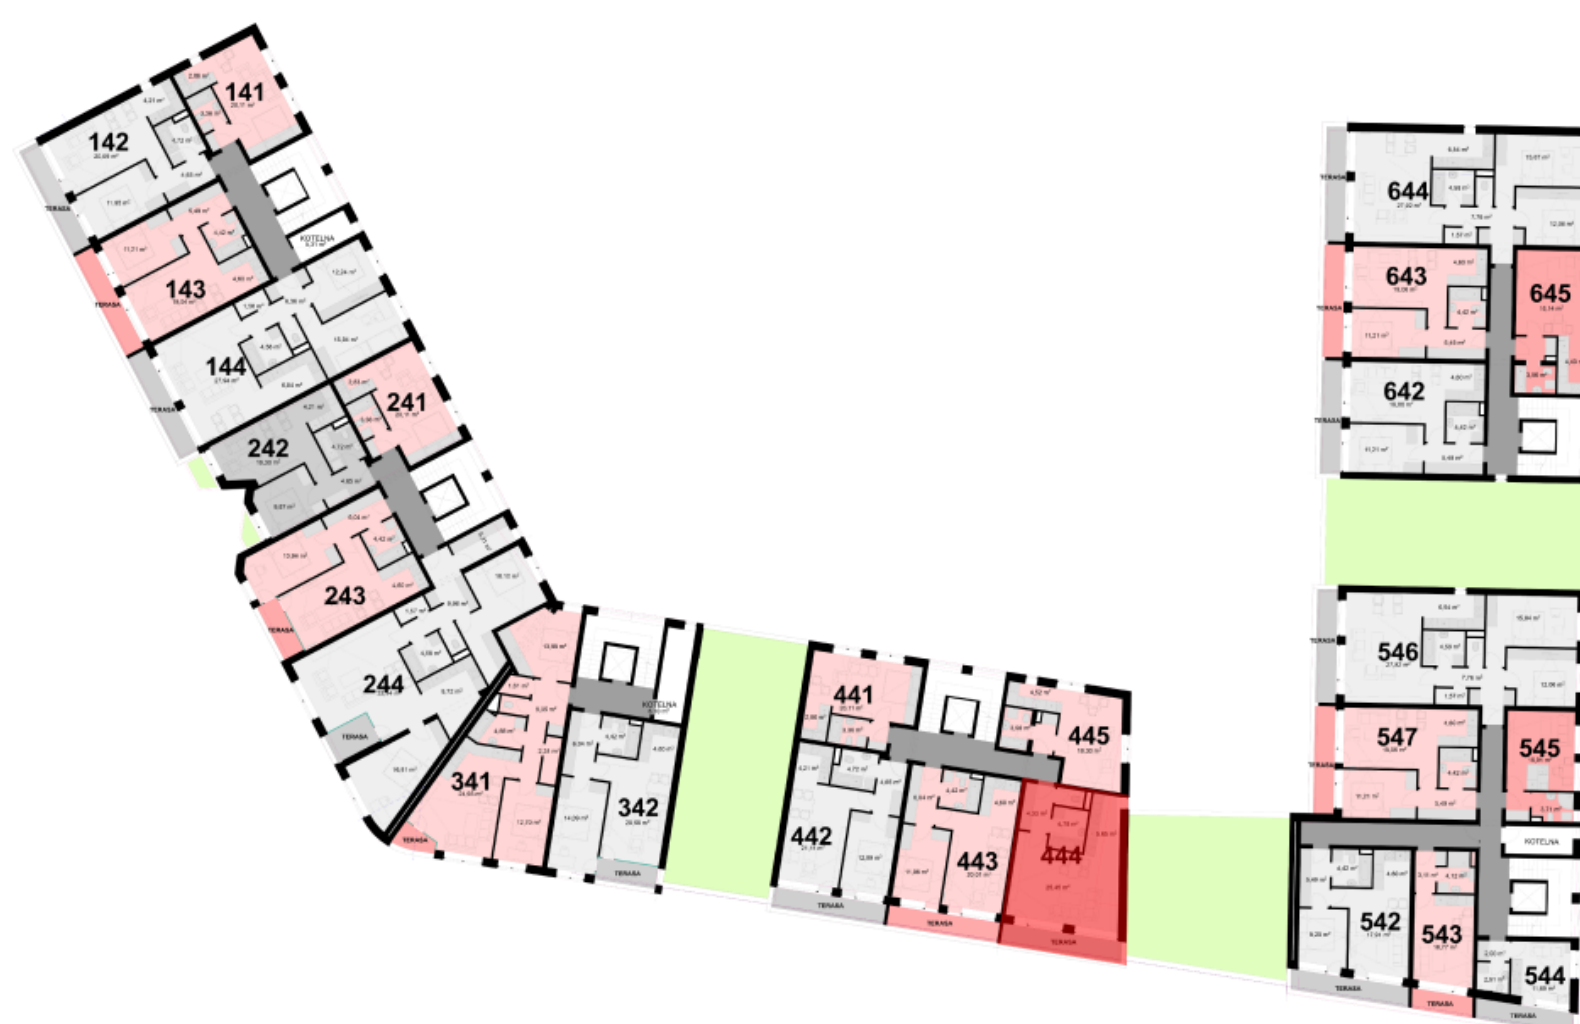

444 **1+KK** m²

Obytný prostor 25,45

Kuchyňský kout 5,65

Koupelna 4,78

Chodba 4,33

Užitná plocha -

Celková plocha 70,4

Terasa 7,9

Uvedené míry jsou pouze orientační. Zařízení bytu mimo sanitárních předmětů je ilustrativní a není součástí dodávky.
Developer si vyhrazuje právo na změnu.
Celková plocha je plocha dle NV č. 366/2013