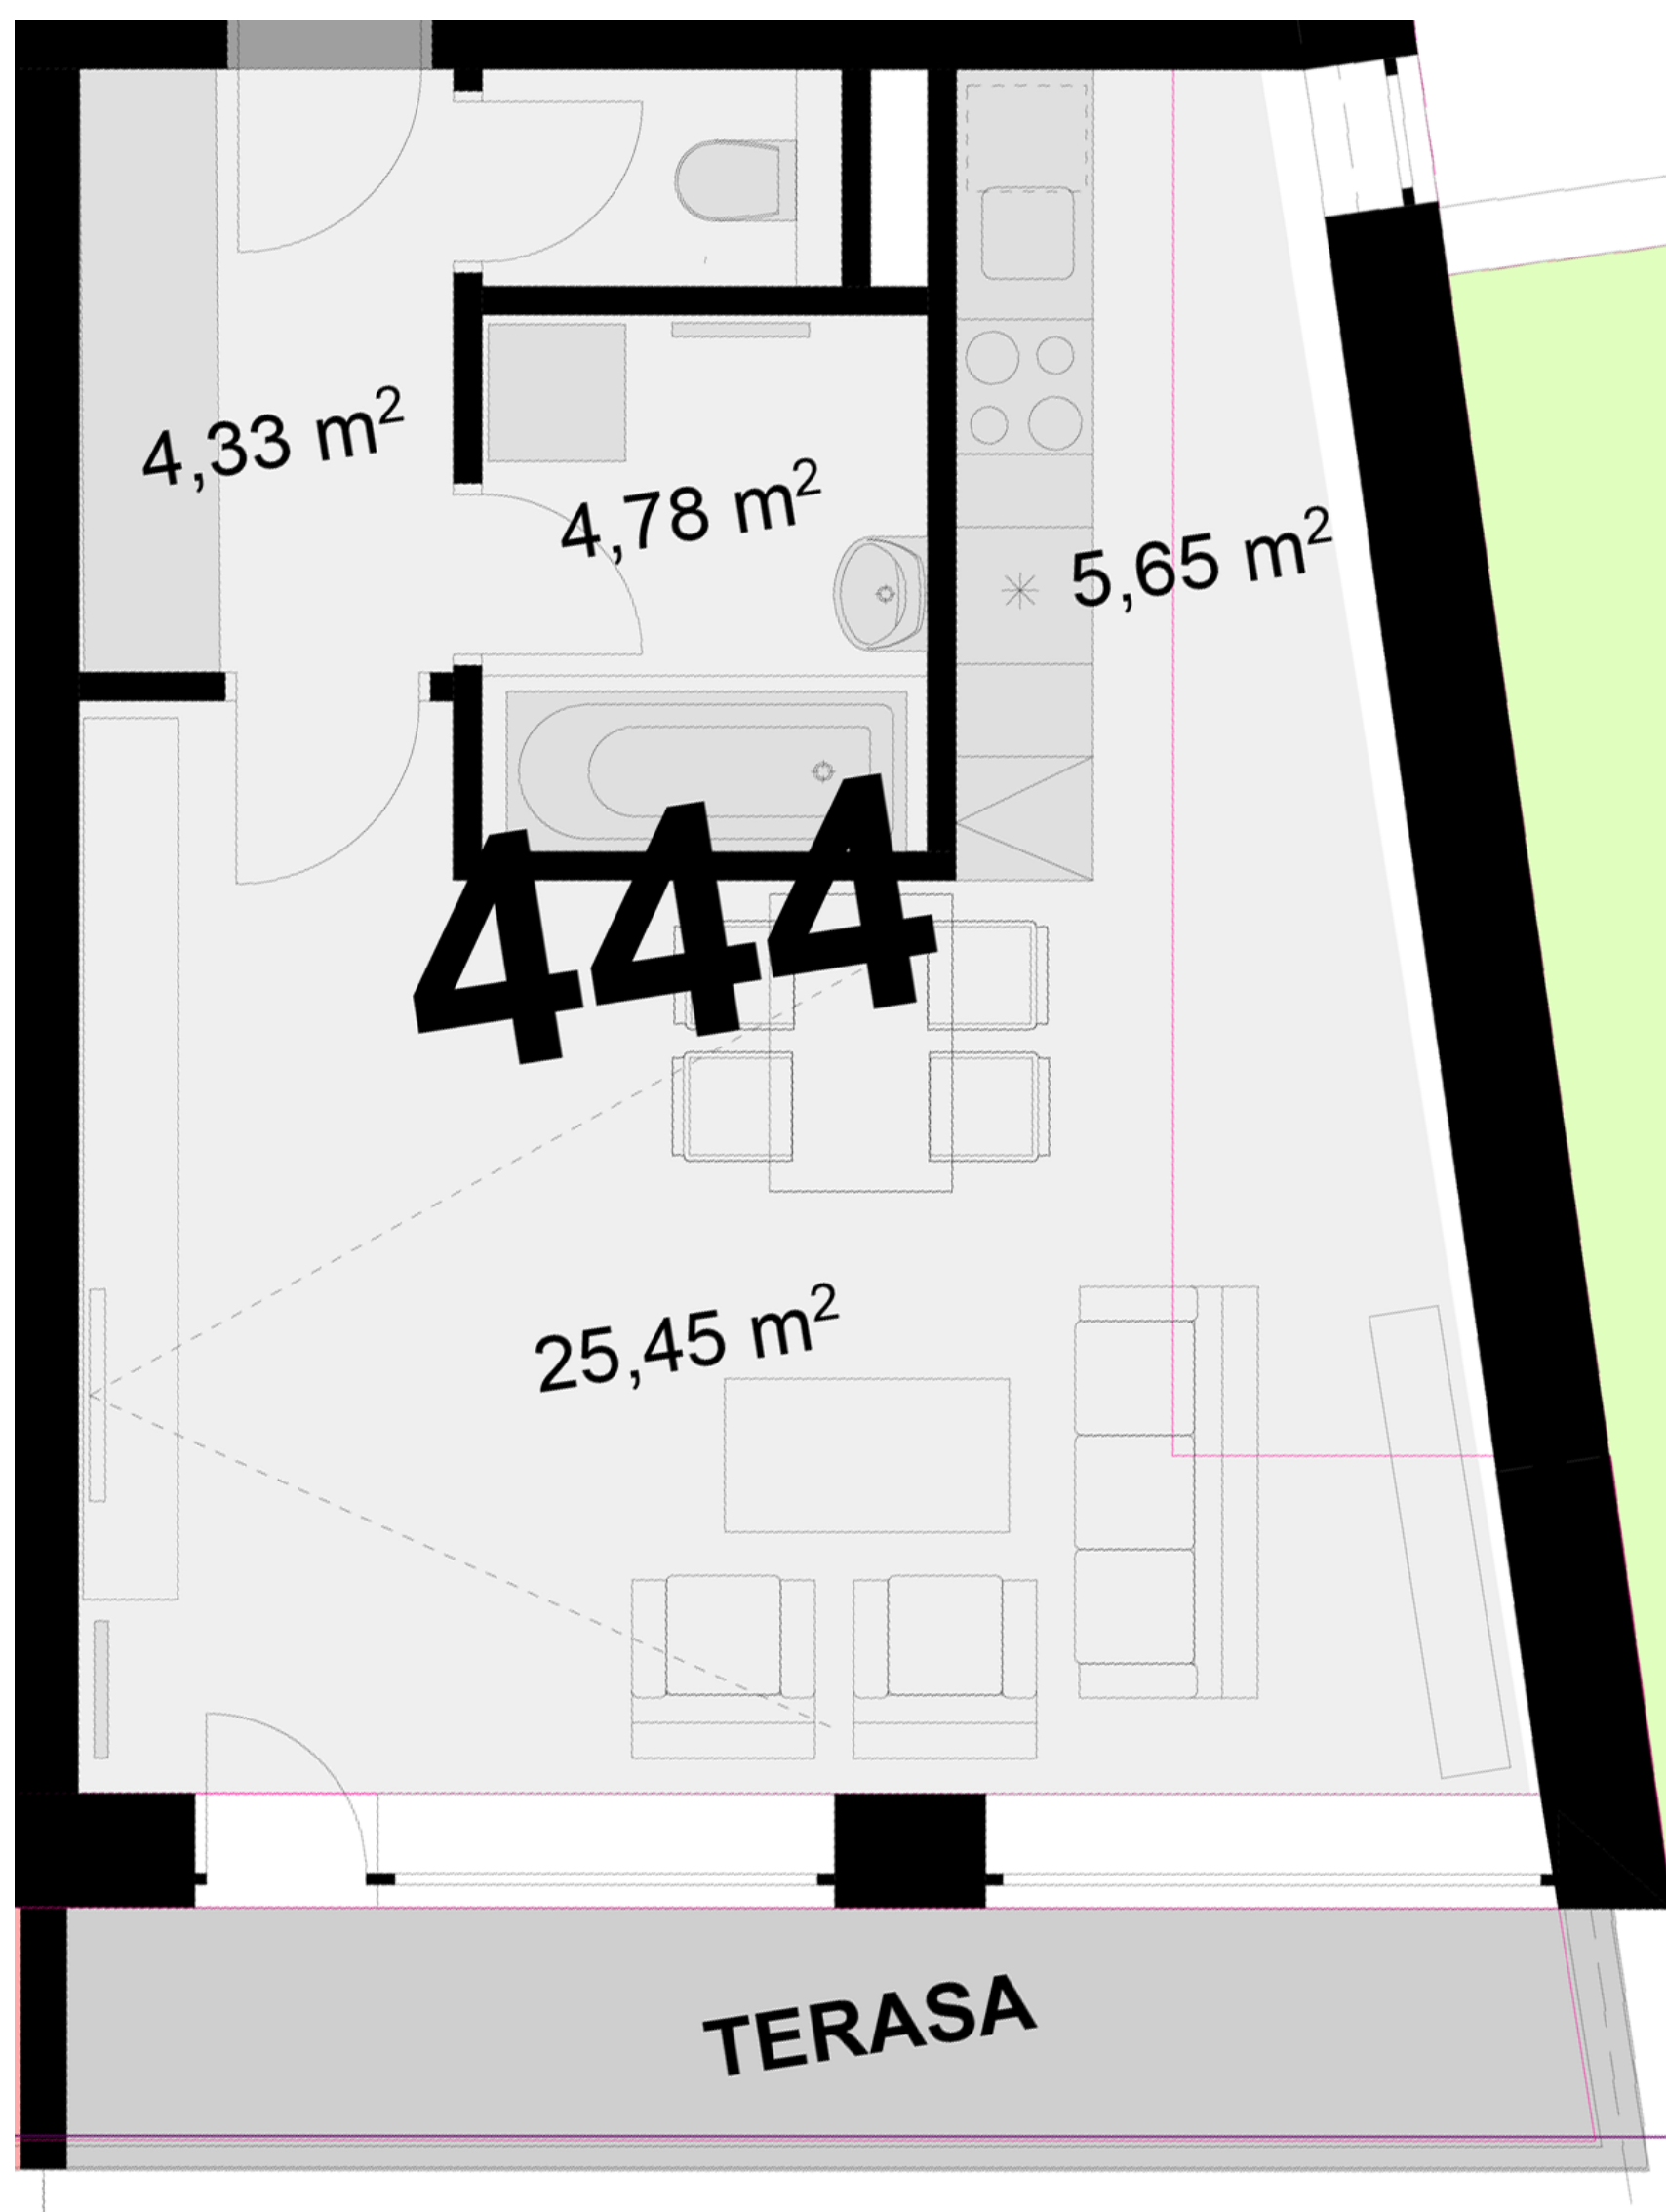

444 **1+KK** m²

Obytný prostor 25,45

Kuchyňský kout 5,65

Koupelna 4,78

Chodba 4,33

Užitná plocha -

Celková plocha 70,4

Terasa 7,9

Uvedené míry jsou pouze orientační. Zařízení bytu mimo sanitárních předmětů je ilustrativní a není součástí dodávky.
Developer si vyhrazuje právo na změnu.
Celková plocha je plocha dle NV č. 366/2013