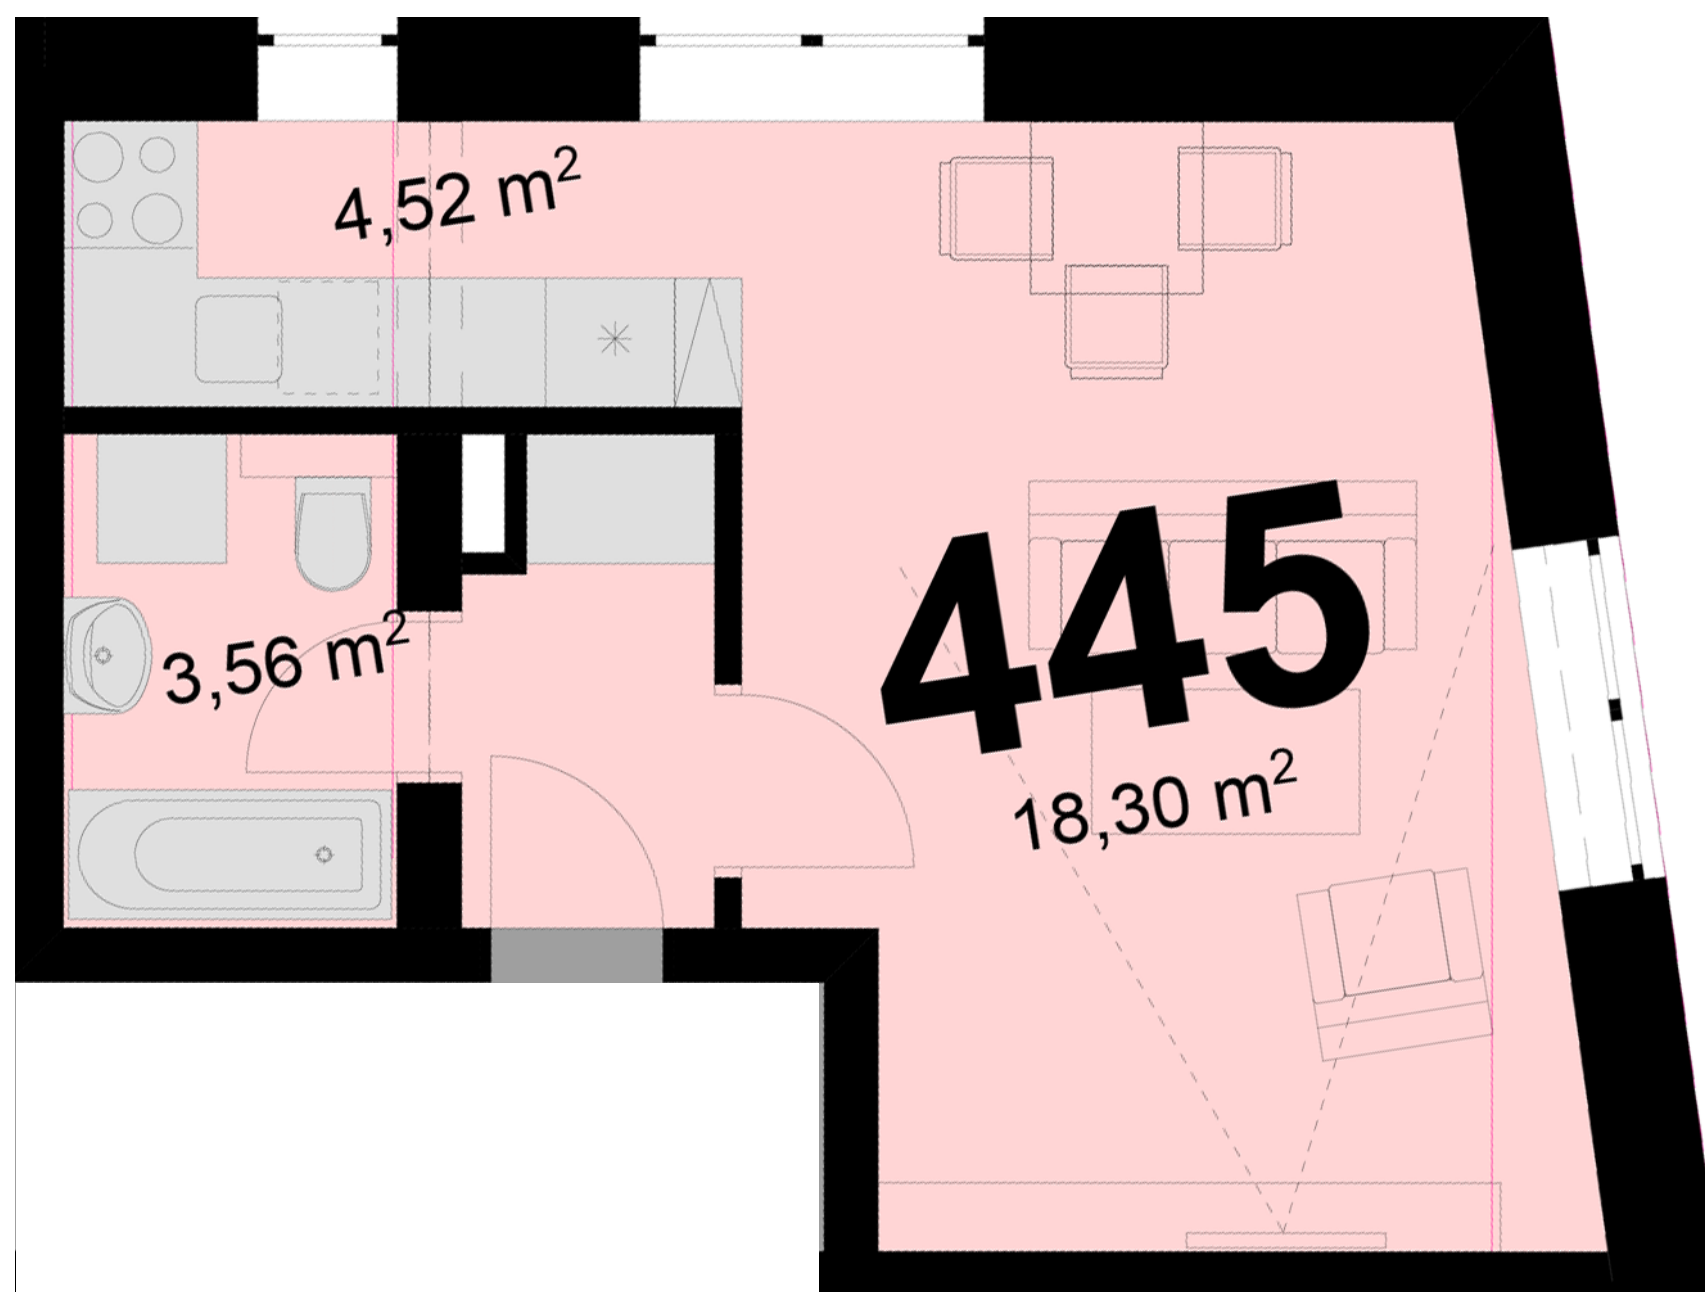

**445**      **1+KK**      m<sup>2</sup>

Obytný prostor      18,30

Kuchyňský kout      4,52

Koupelna + WC      3,56

Užitná plocha      26,38

Celková plocha      28,9

Uvedené míry jsou pouze orientační. Zařízení bytu mimo sanitárních předmětů je ilustrativní a není součástí dodávky.  
Developer si vyhrazuje právo na změnu.  
Celková plocha je plocha dle NV č. 366/2013