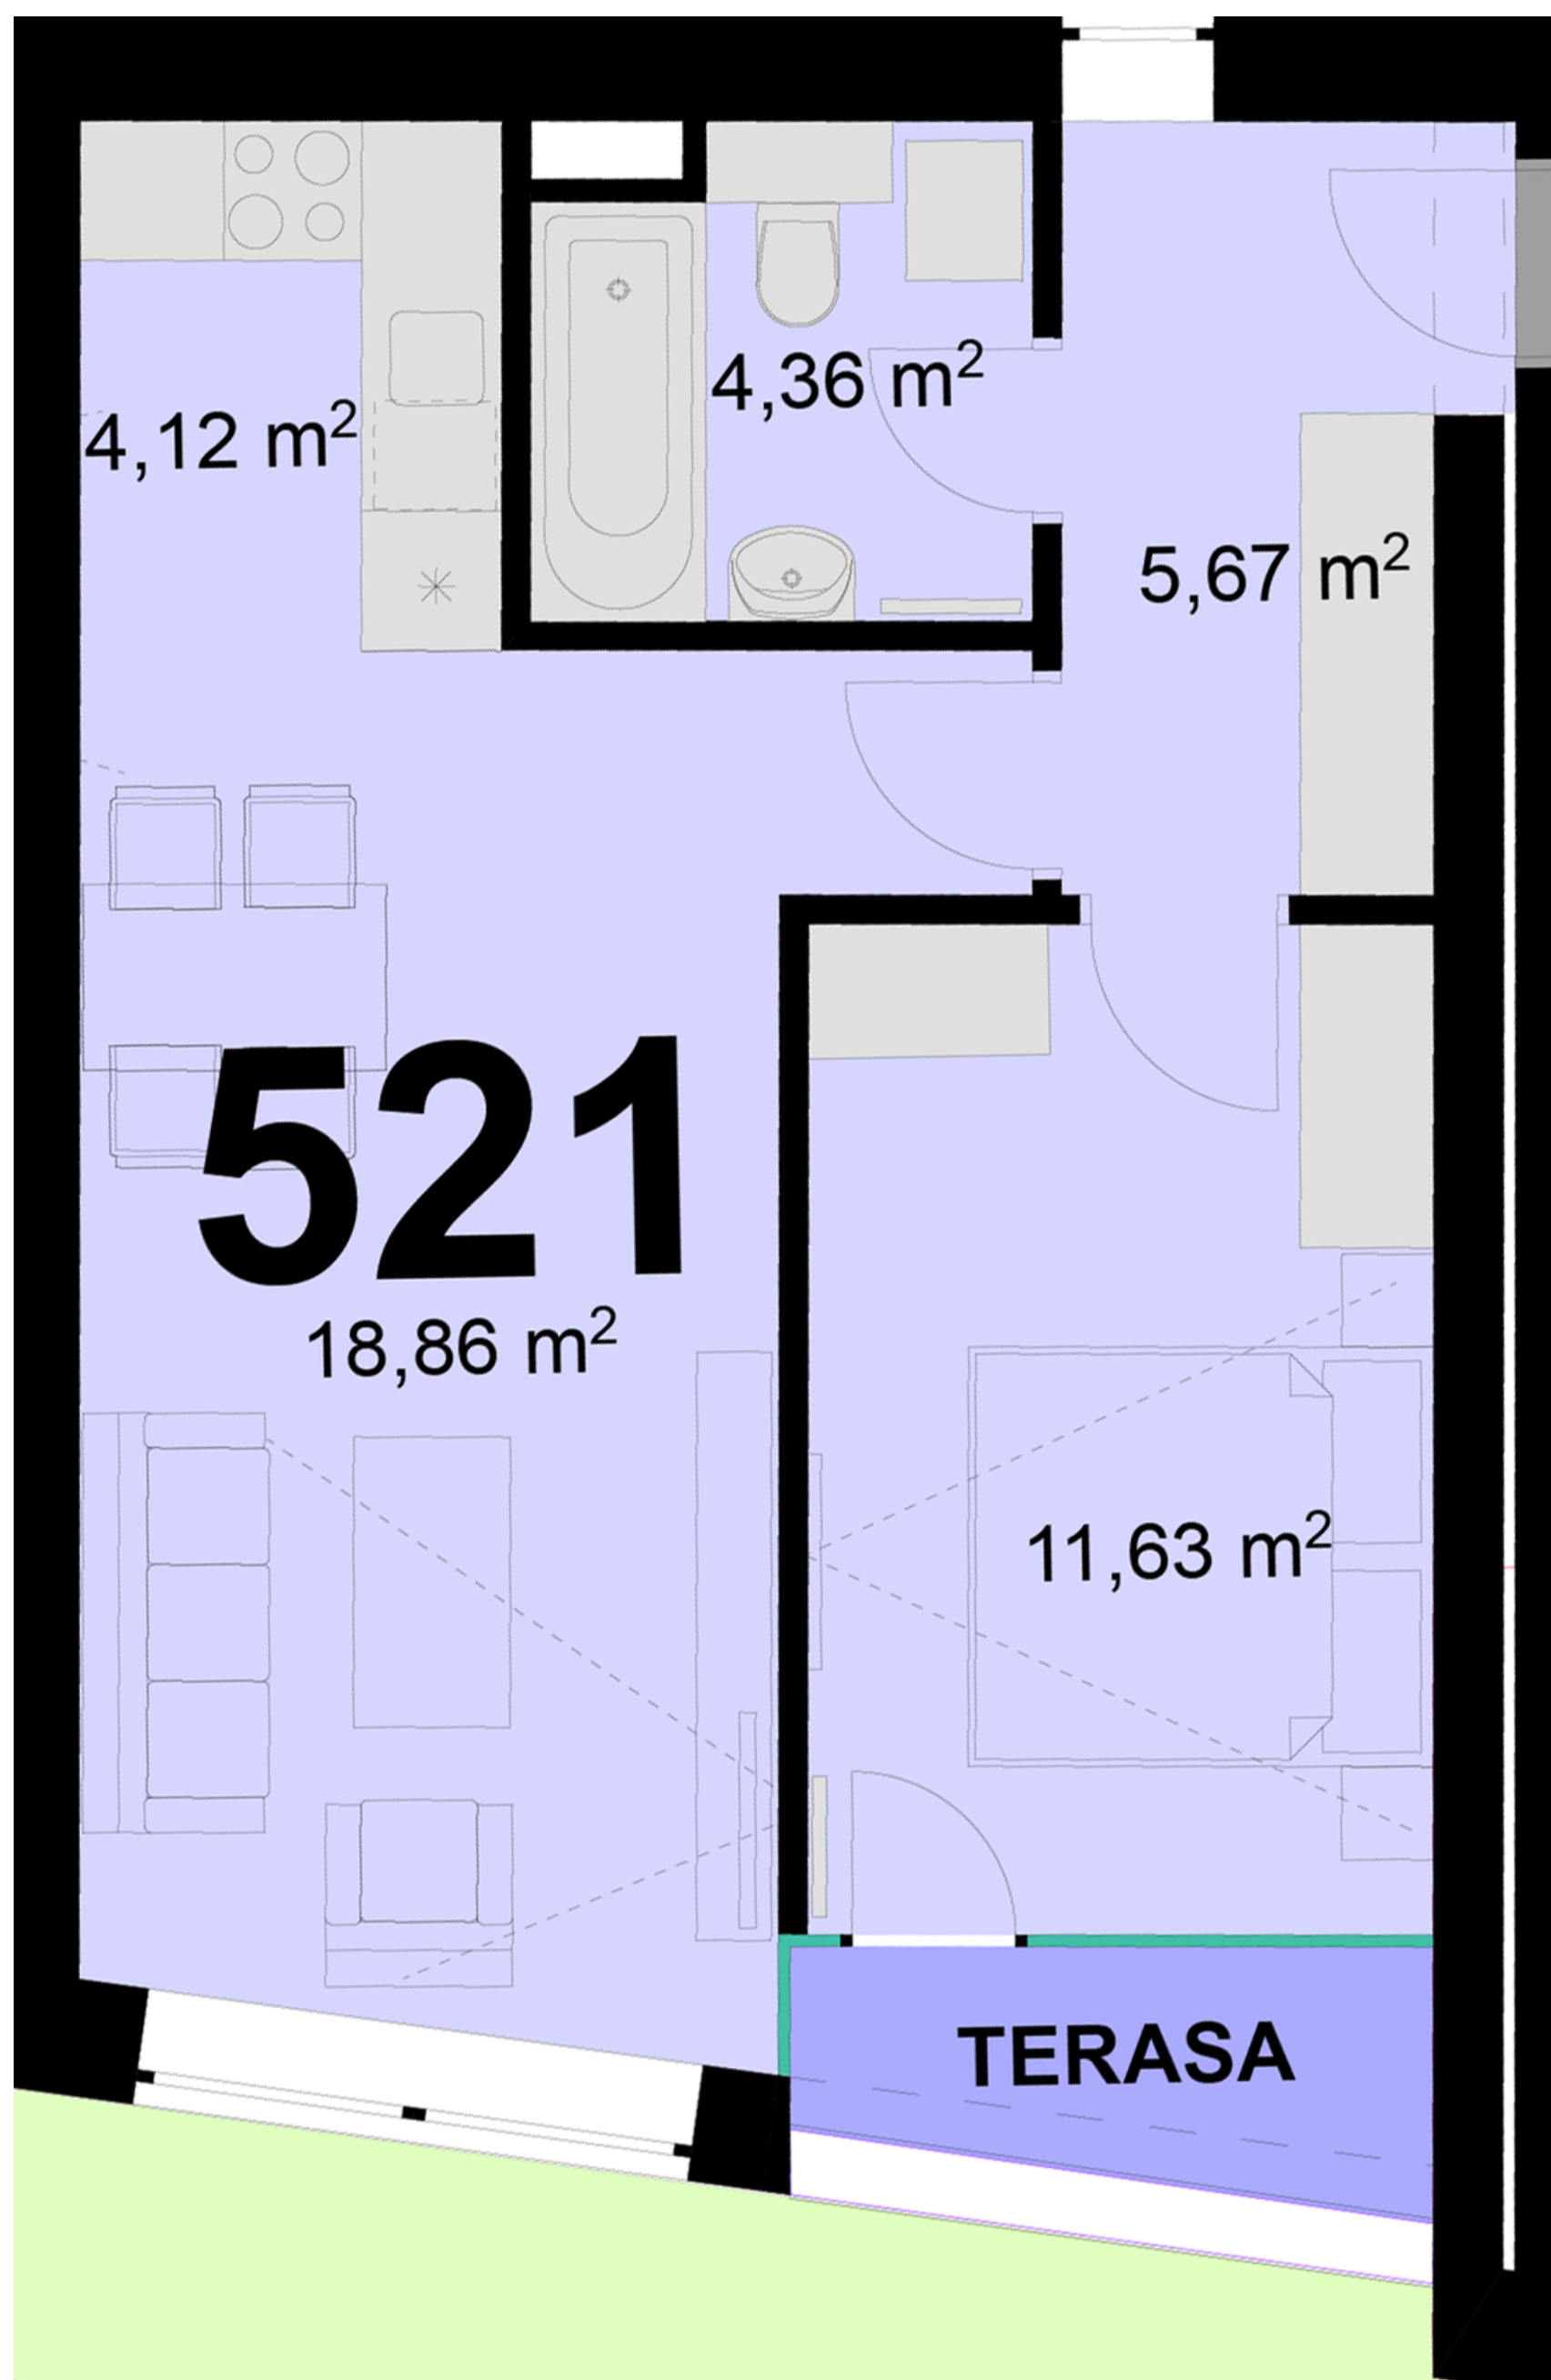

521 **2+KK** m²

Obytný prostor 18,86

Kuchyňský kout 4,12

Koupelna + WC 4,36

Chodba 5,67

Užitná plocha 44,64

Celková plocha 45

Terasa 3,6

Uvedené míry jsou pouze orientační. Zařízení bytu mimo sanitárních předmětů je ilustrativní a není součástí dodávky.
Developer si vyhrazuje právo na změnu.
Celková plocha je plocha dle NV č. 366/2013