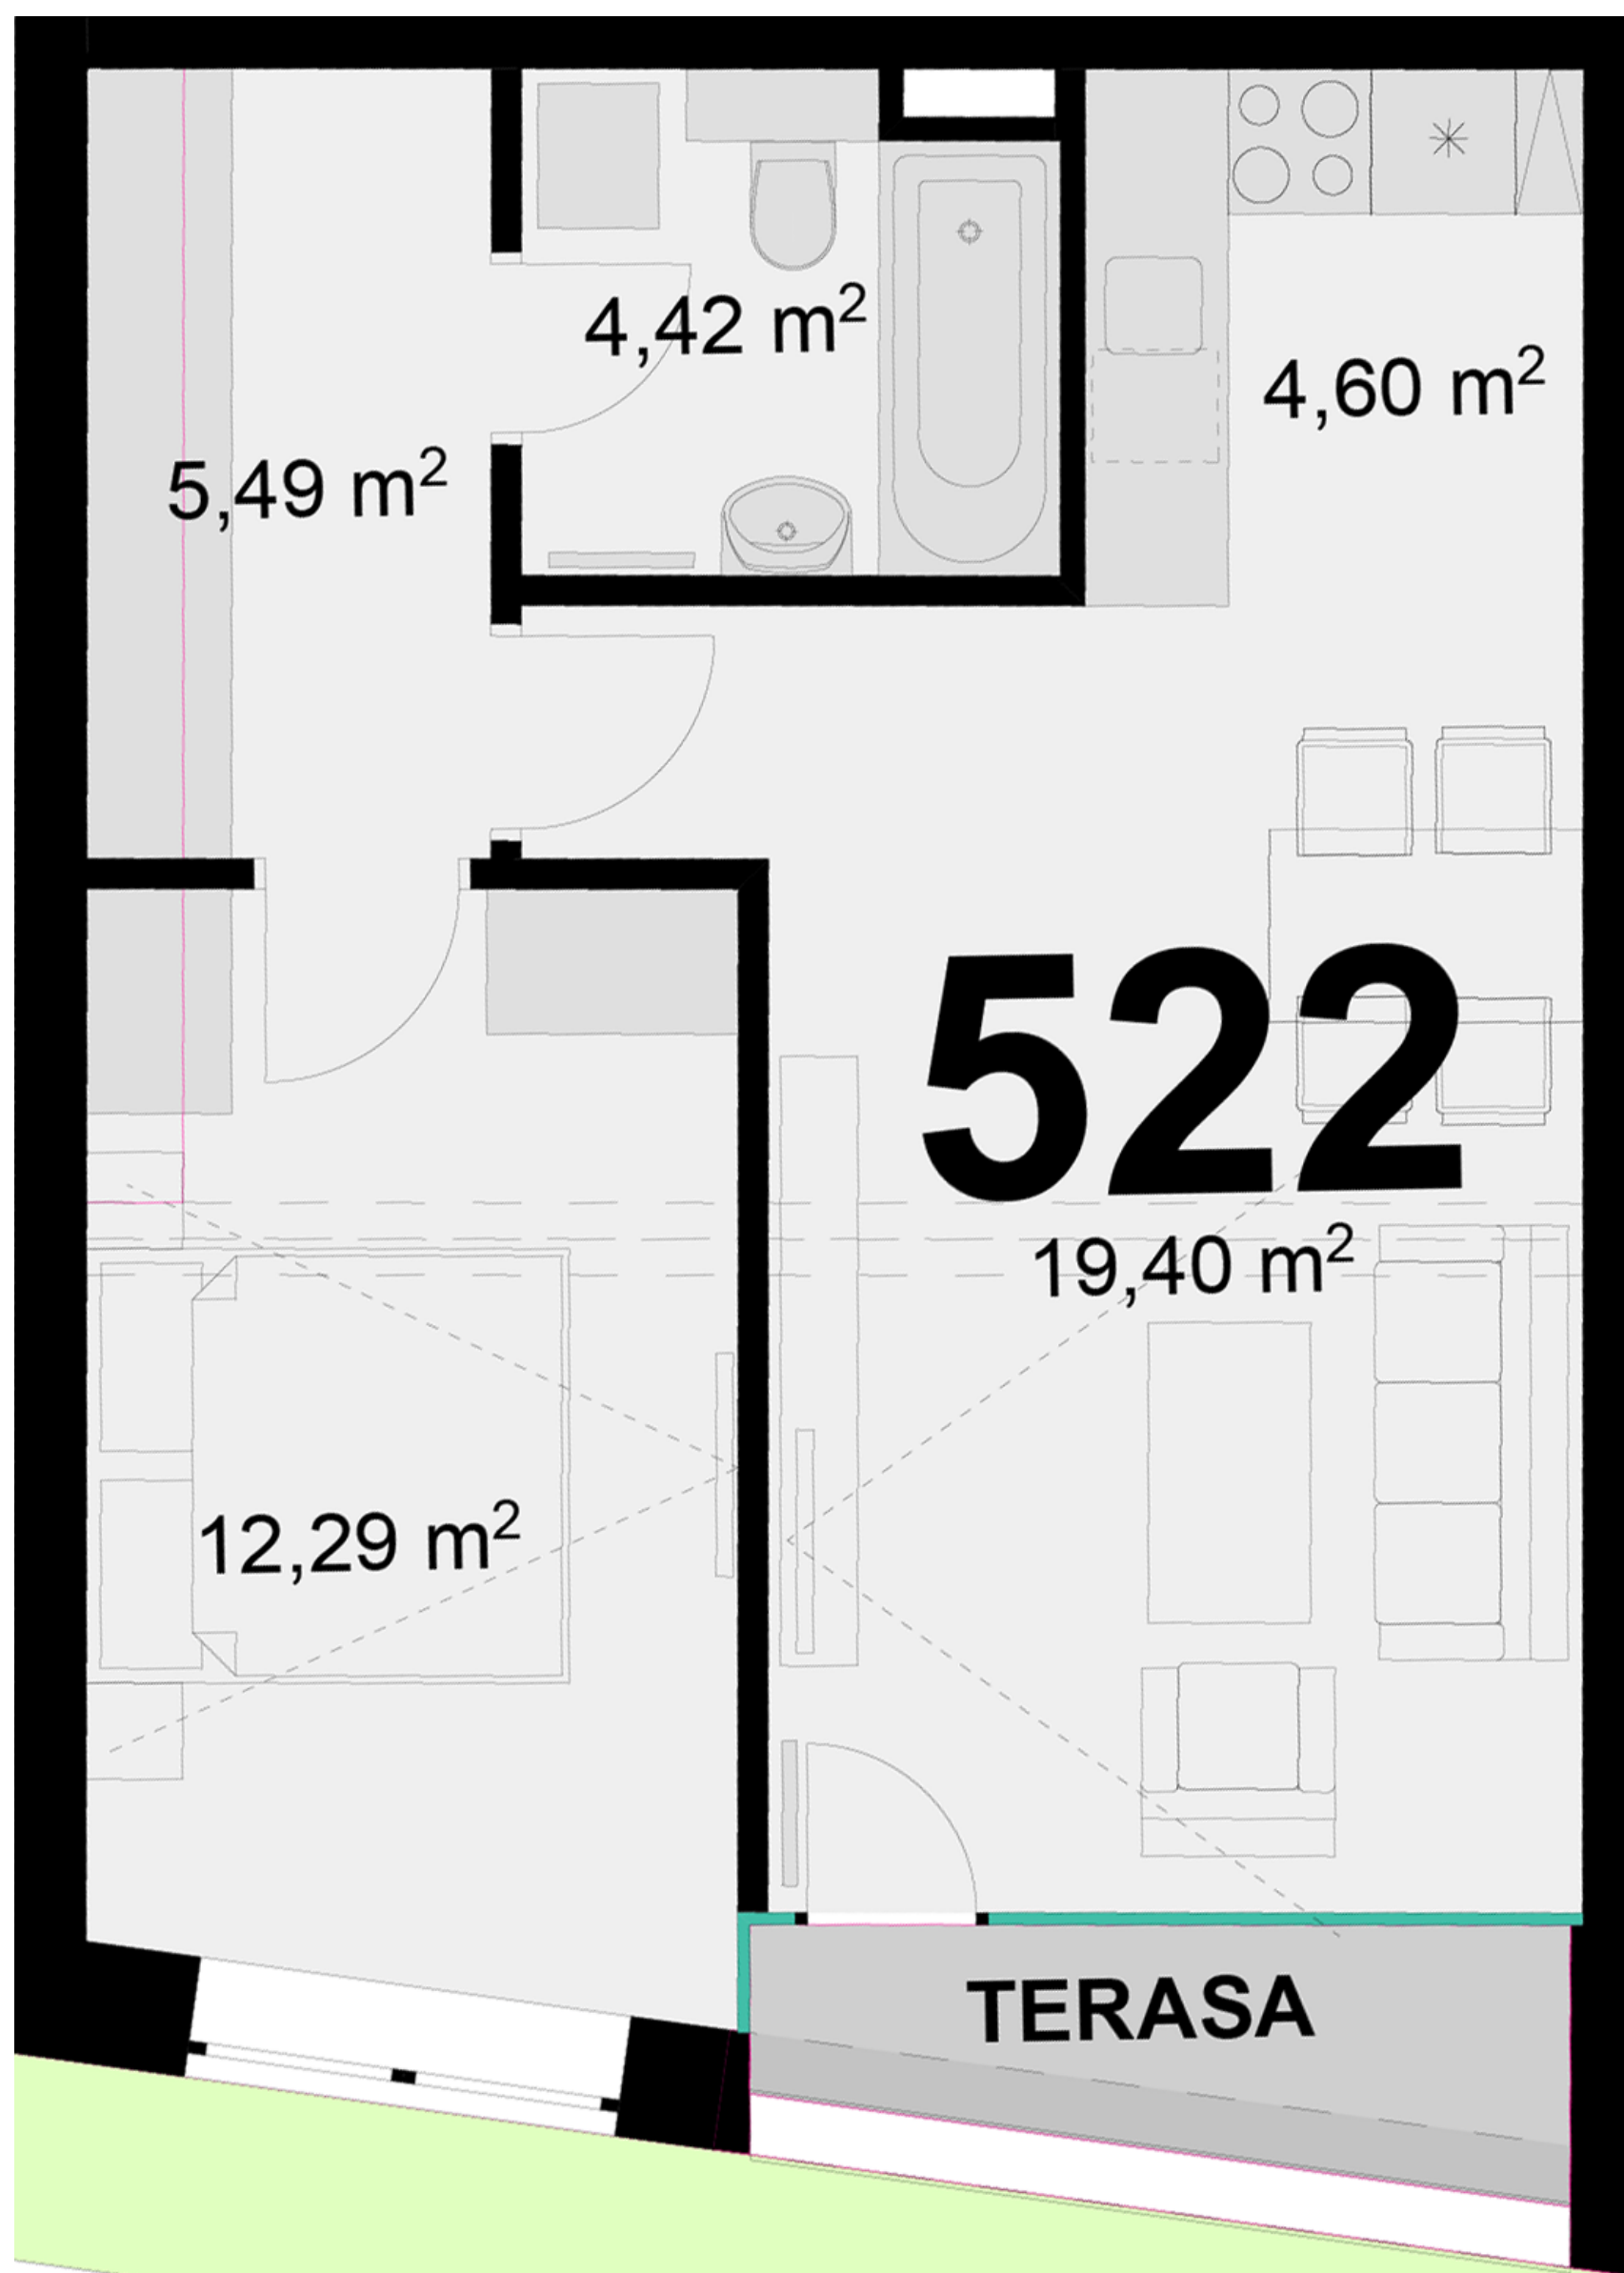

522 **2+KK** m²

Obytný prostor 19,40

Kuchyňský kout 4,60

Koupelna + WC 4,42

Chodba 5,49

Užitná plocha 46,2

Celková plocha 46,5

Terasa 4,1

Uvedené míry jsou pouze orientační. Zařízení bytu mimo sanitárních předmětů je ilustrativní a není součástí dodávky.
Developer si vyhrazuje právo na změnu.
Celková plocha je plocha dle NV č. 366/2013