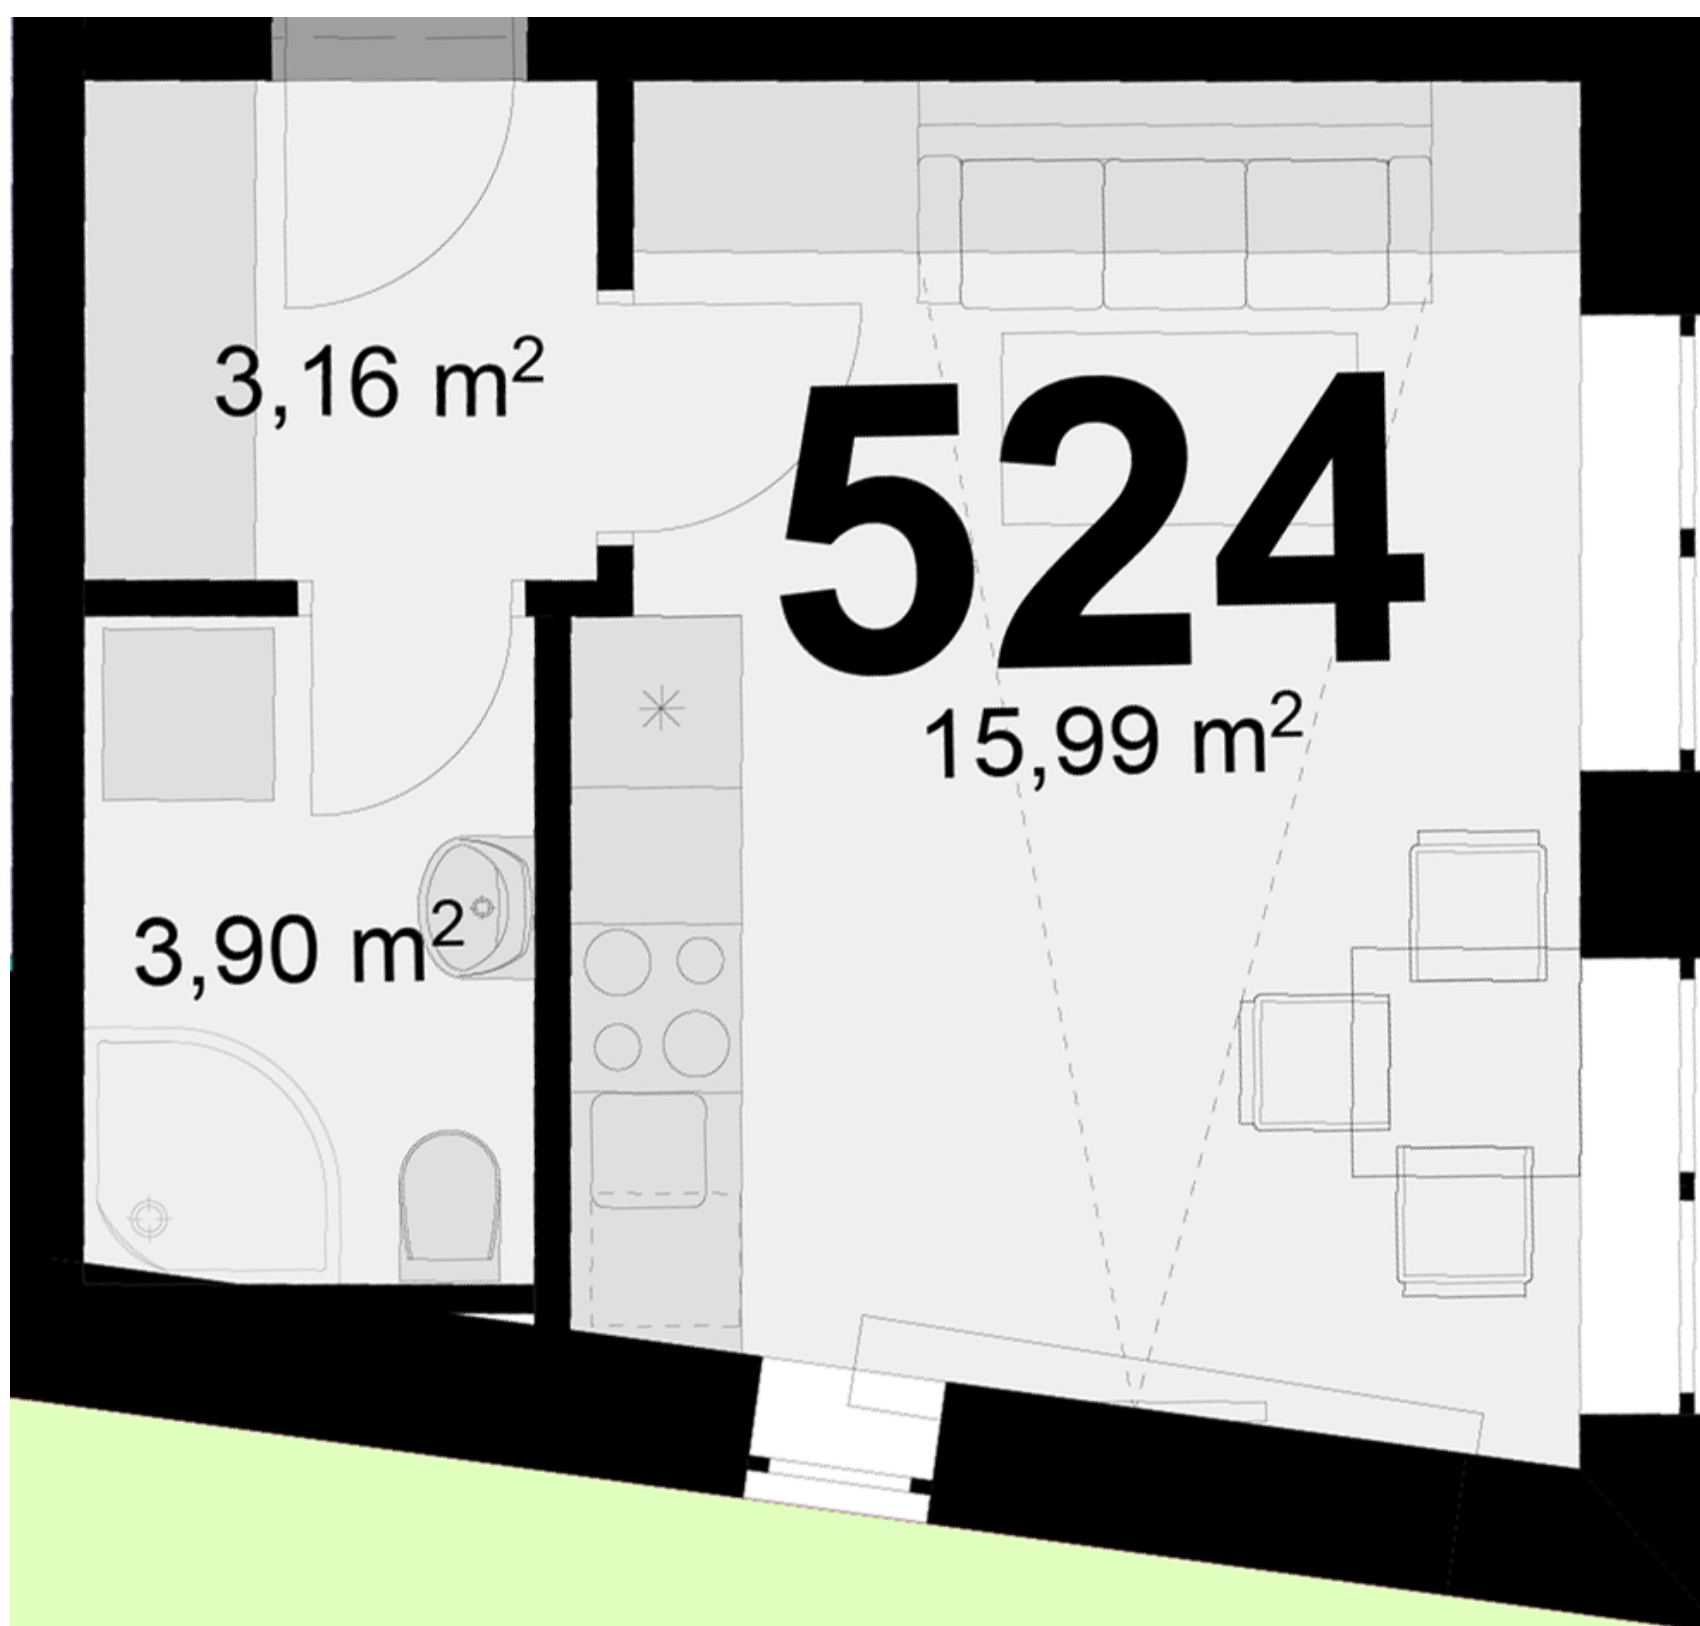

**524**      **1+KK**      m<sup>2</sup>

Obytný prostor      15,99

Kuchyňský kout      -

Koupelna + WC      3,90

Chodba      3,16

Užitná plocha      23,05

Celková plocha      23,1

Uvedené míry jsou pouze orientační. Zařízení bytu mimo sanitárních předmětů je ilustrativní a není součástí dodávky.  
Developer si vyhrazuje právo na změnu.  
Celková plocha je plocha dle NV č. 366/2013