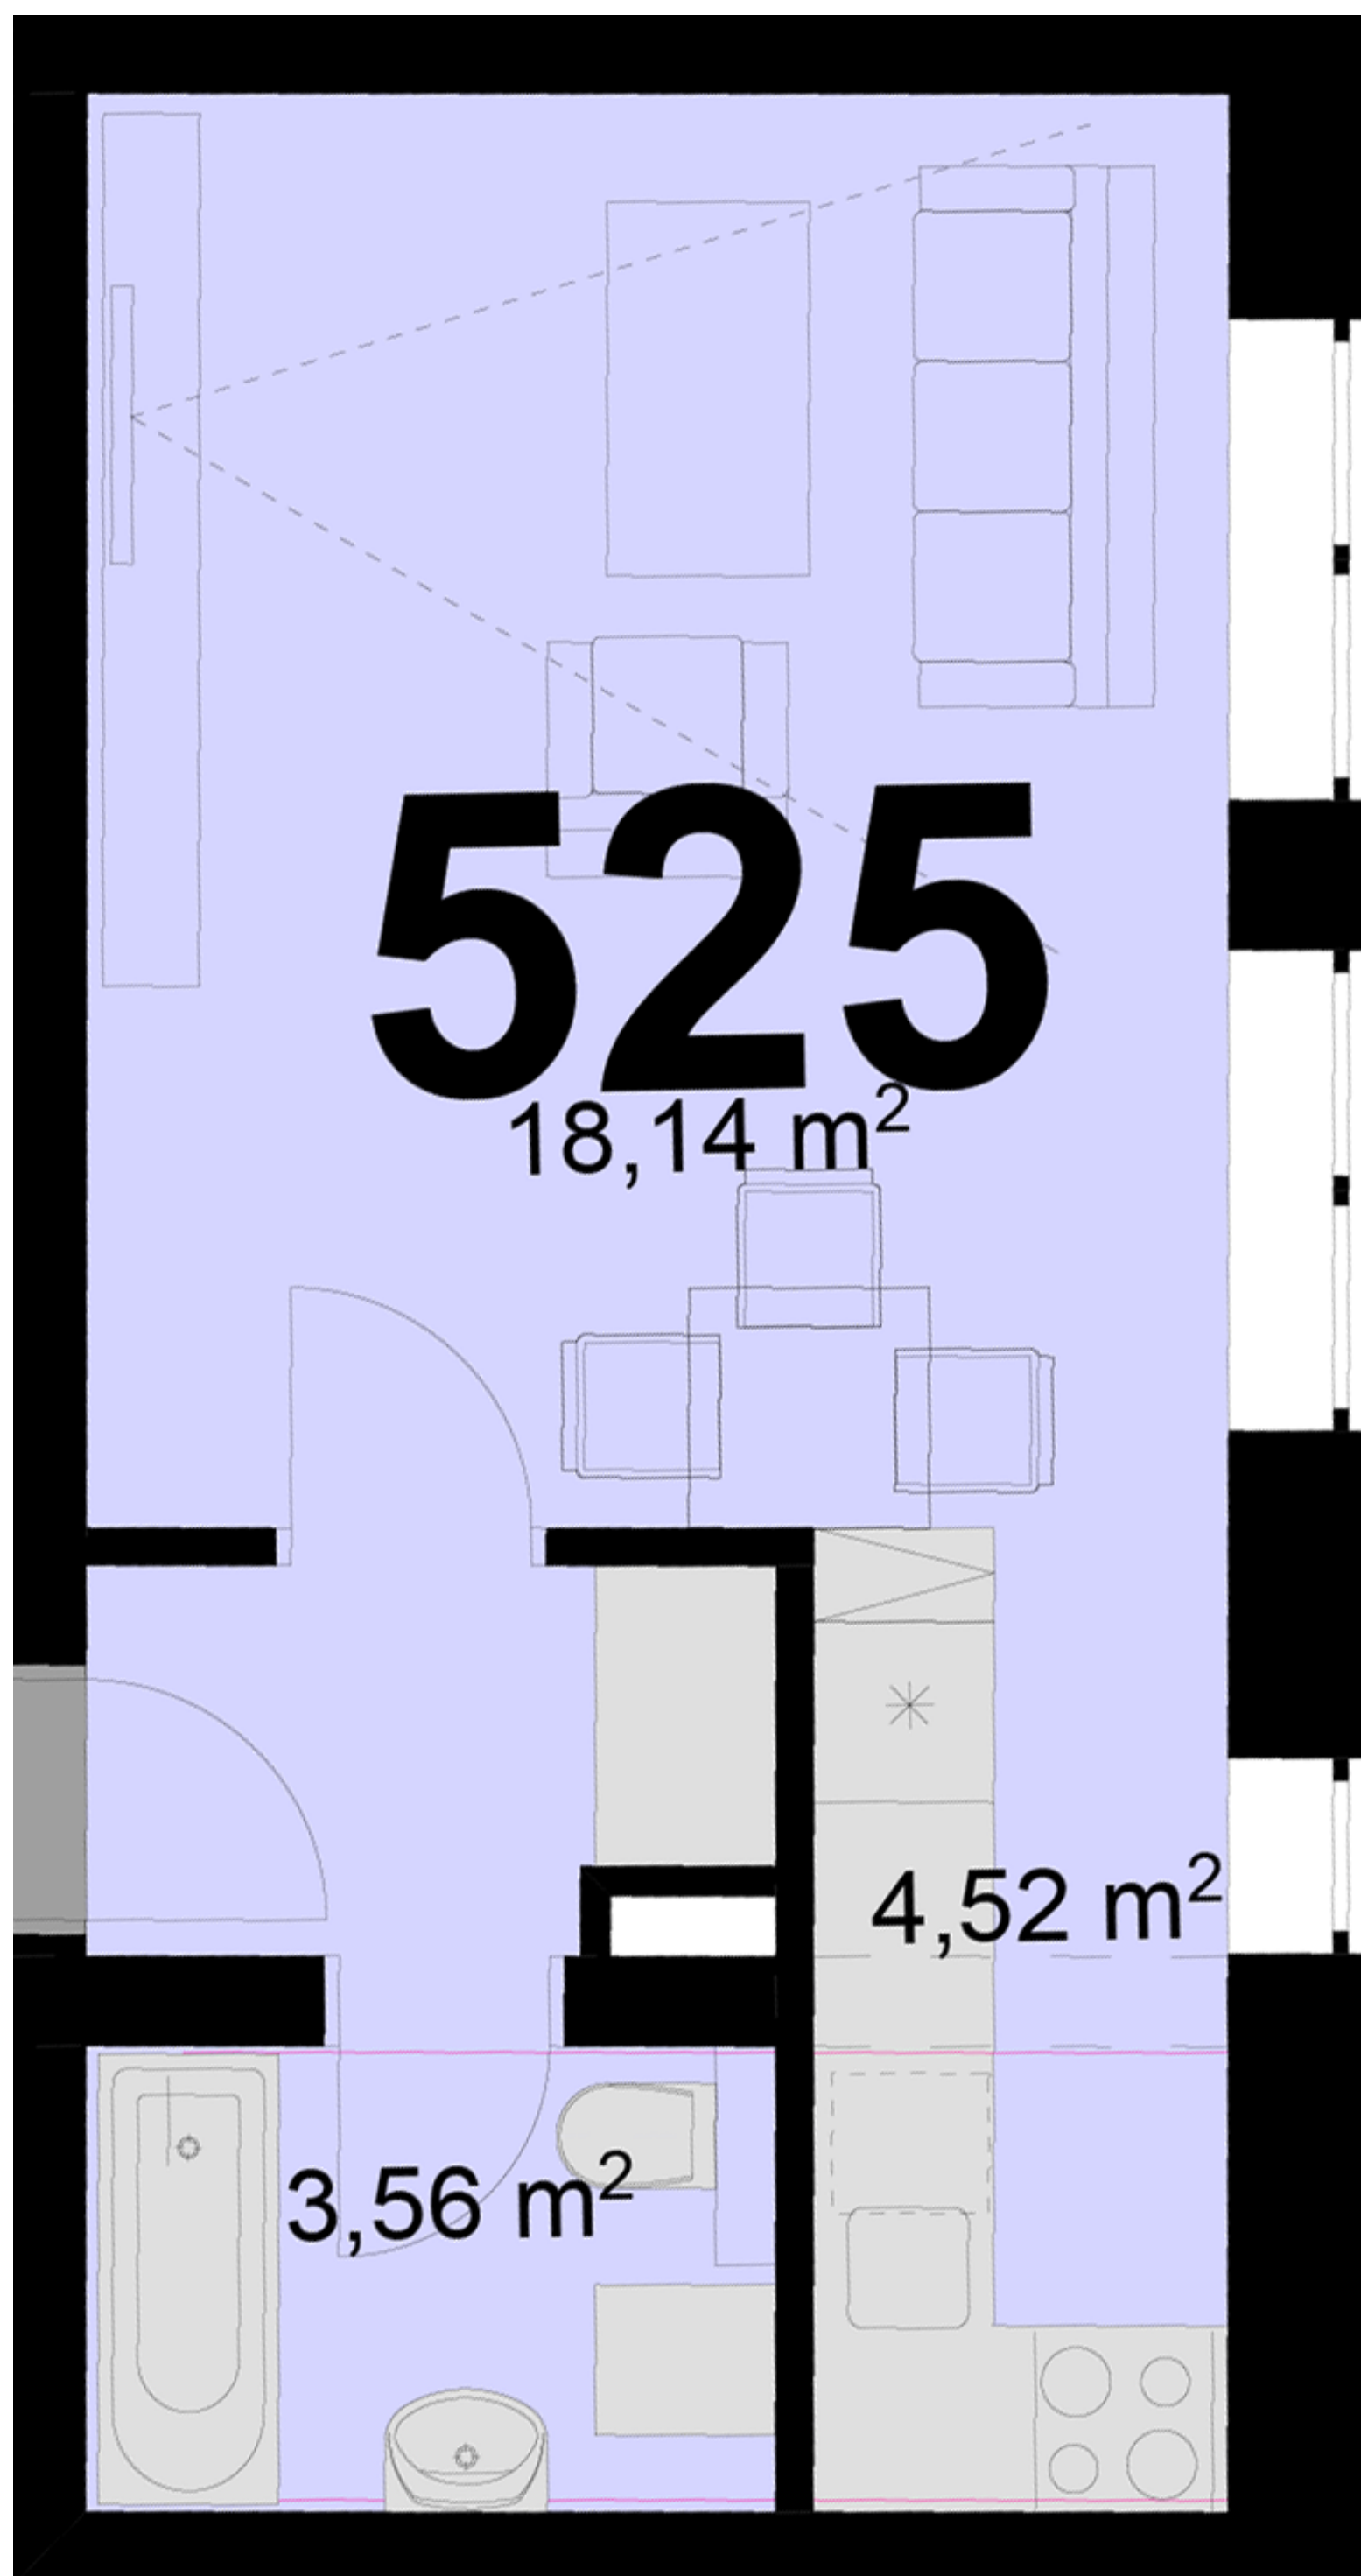

525 **1+KK** m²

Obytný prostor 18,14

Kuchyňský kout 4,52

Koupelna + WC 3,56

Chodba -

Užitná plocha 26,22

Celková plocha 29,4

Uvedené míry jsou pouze orientační. Zařízení bytu mimo sanitárních předmětů je ilustrativní a není součástí dodávky.
Developer si vyhrazuje právo na změnu.
Celková plocha je plocha dle NV č. 366/2013