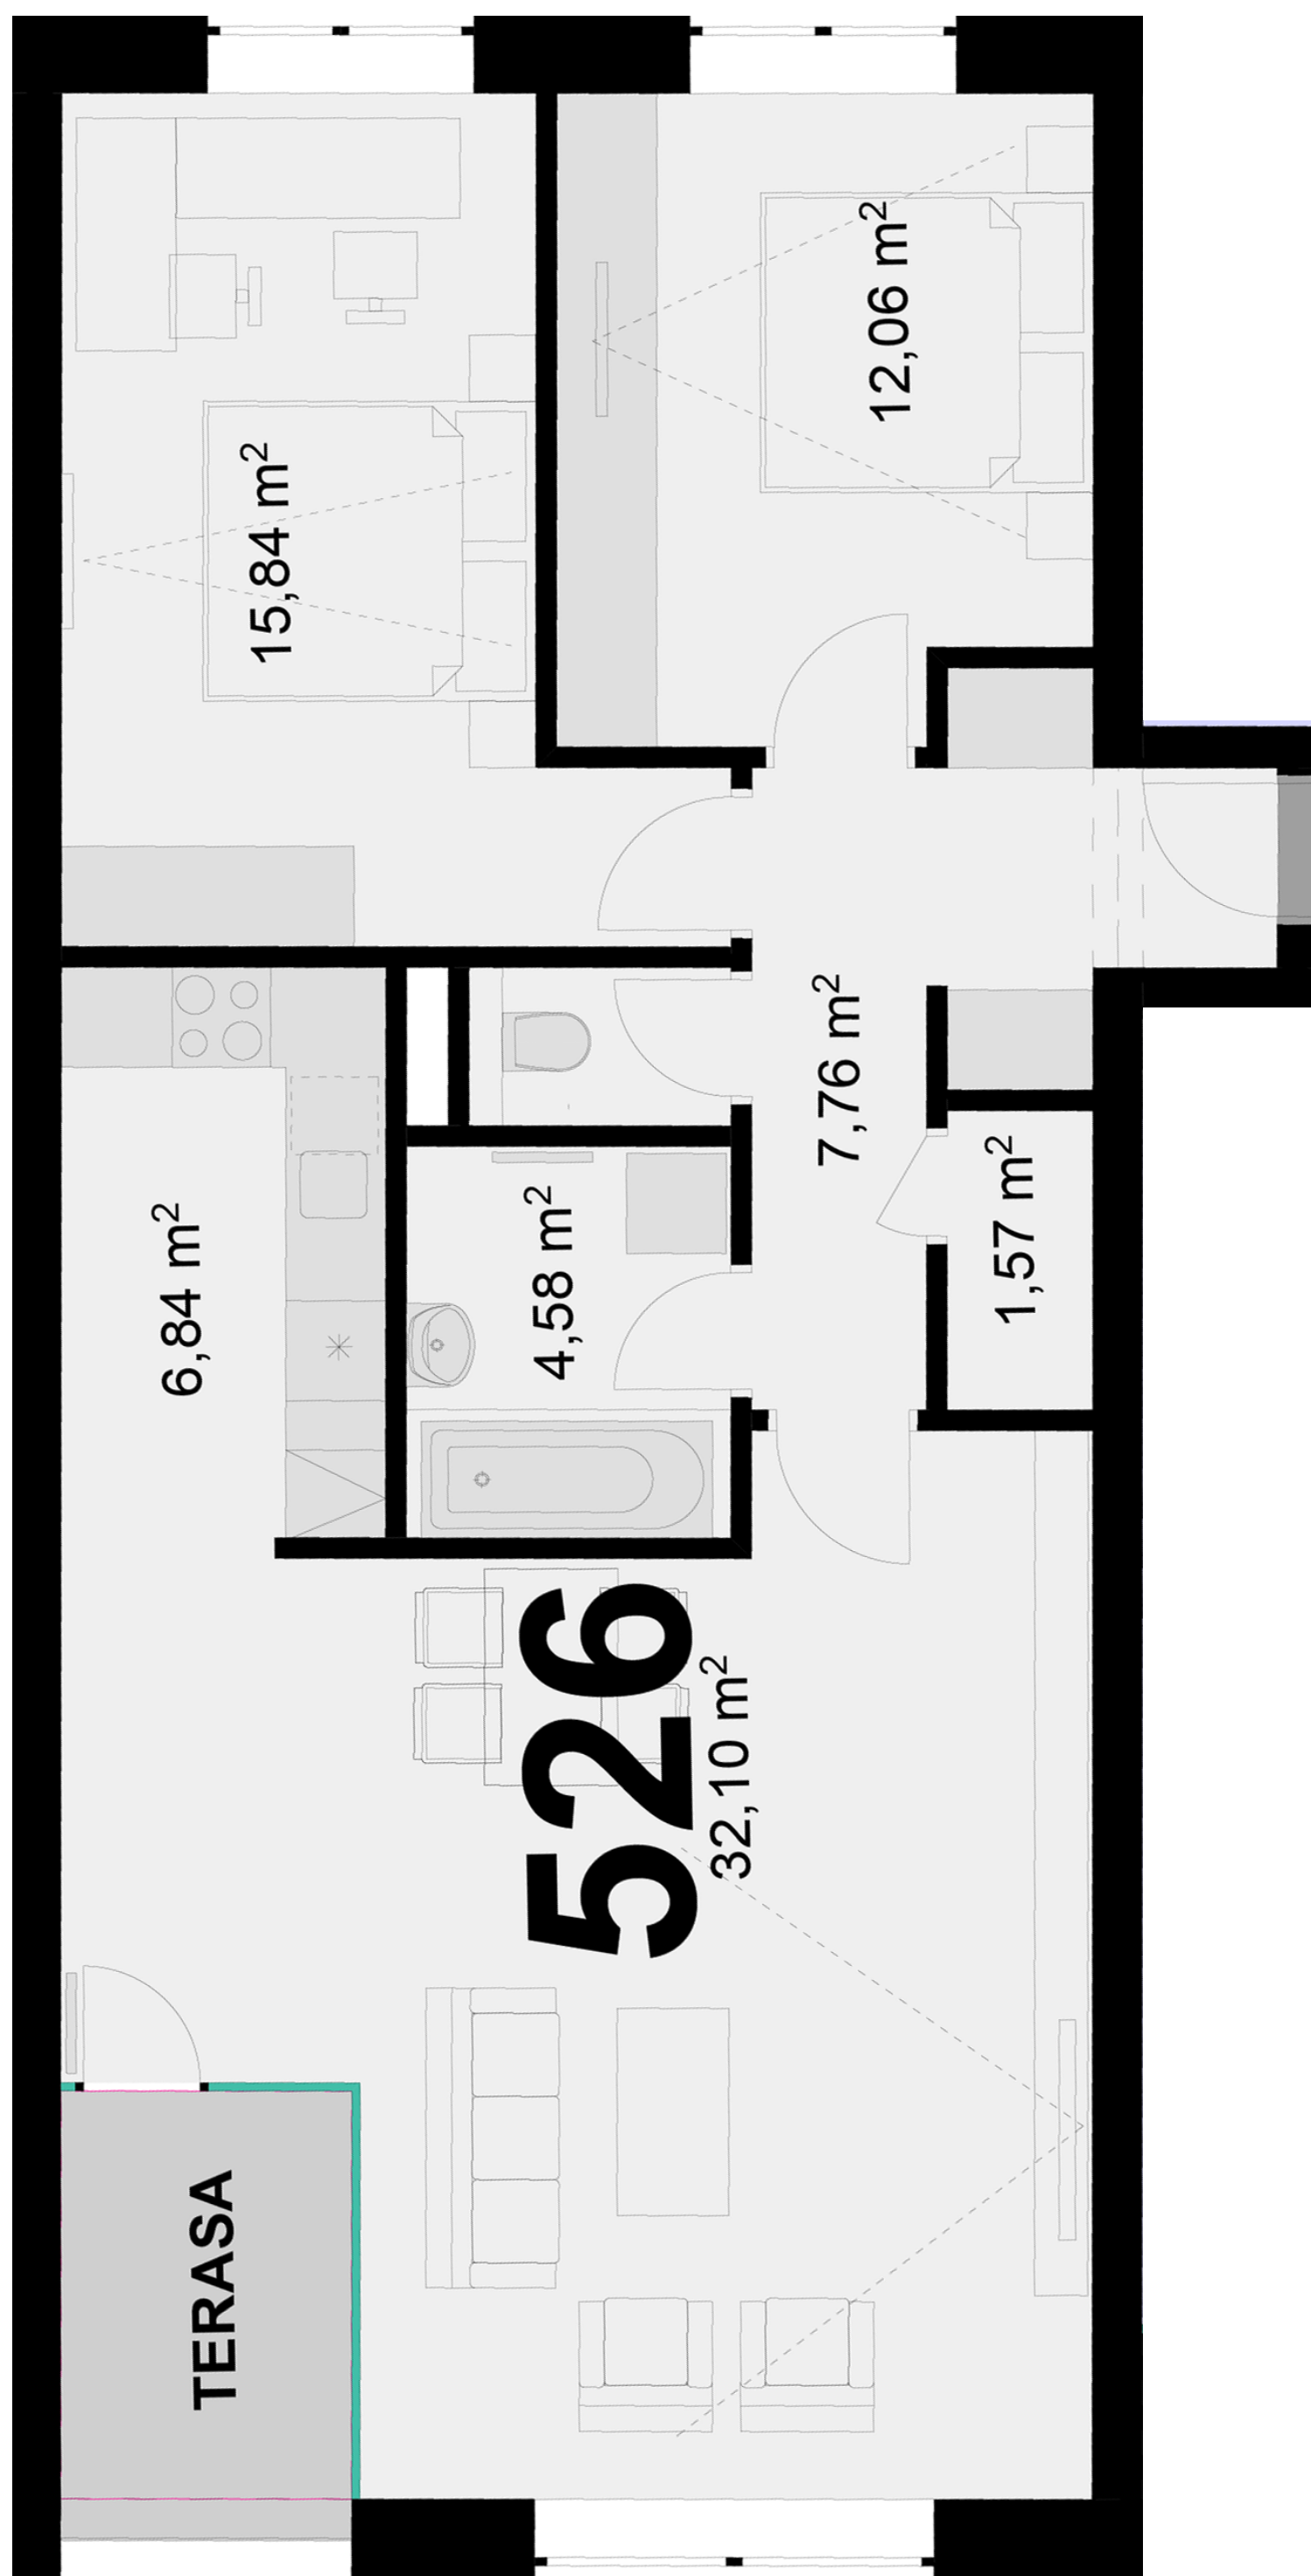

526 **3+KK** m²

Obytný prostor 32,10

Pokoj 1 12,06

Pokoj 2 15,84

Kuchyňský kout 6,84

Koupelna + WC 4,58

Chodba 7,76

Místnost 1 1,57

Užitná plocha 80,75

Celková plocha 83

Terasa 4,7

Uvedené míry jsou pouze orientační. Zařízení bytu mimo sanitárních předmětů je ilustrativní a není součástí dodávky.
Developer si vyhrazuje právo na změnu.
Celková plocha je plocha dle NV č. 366/2013