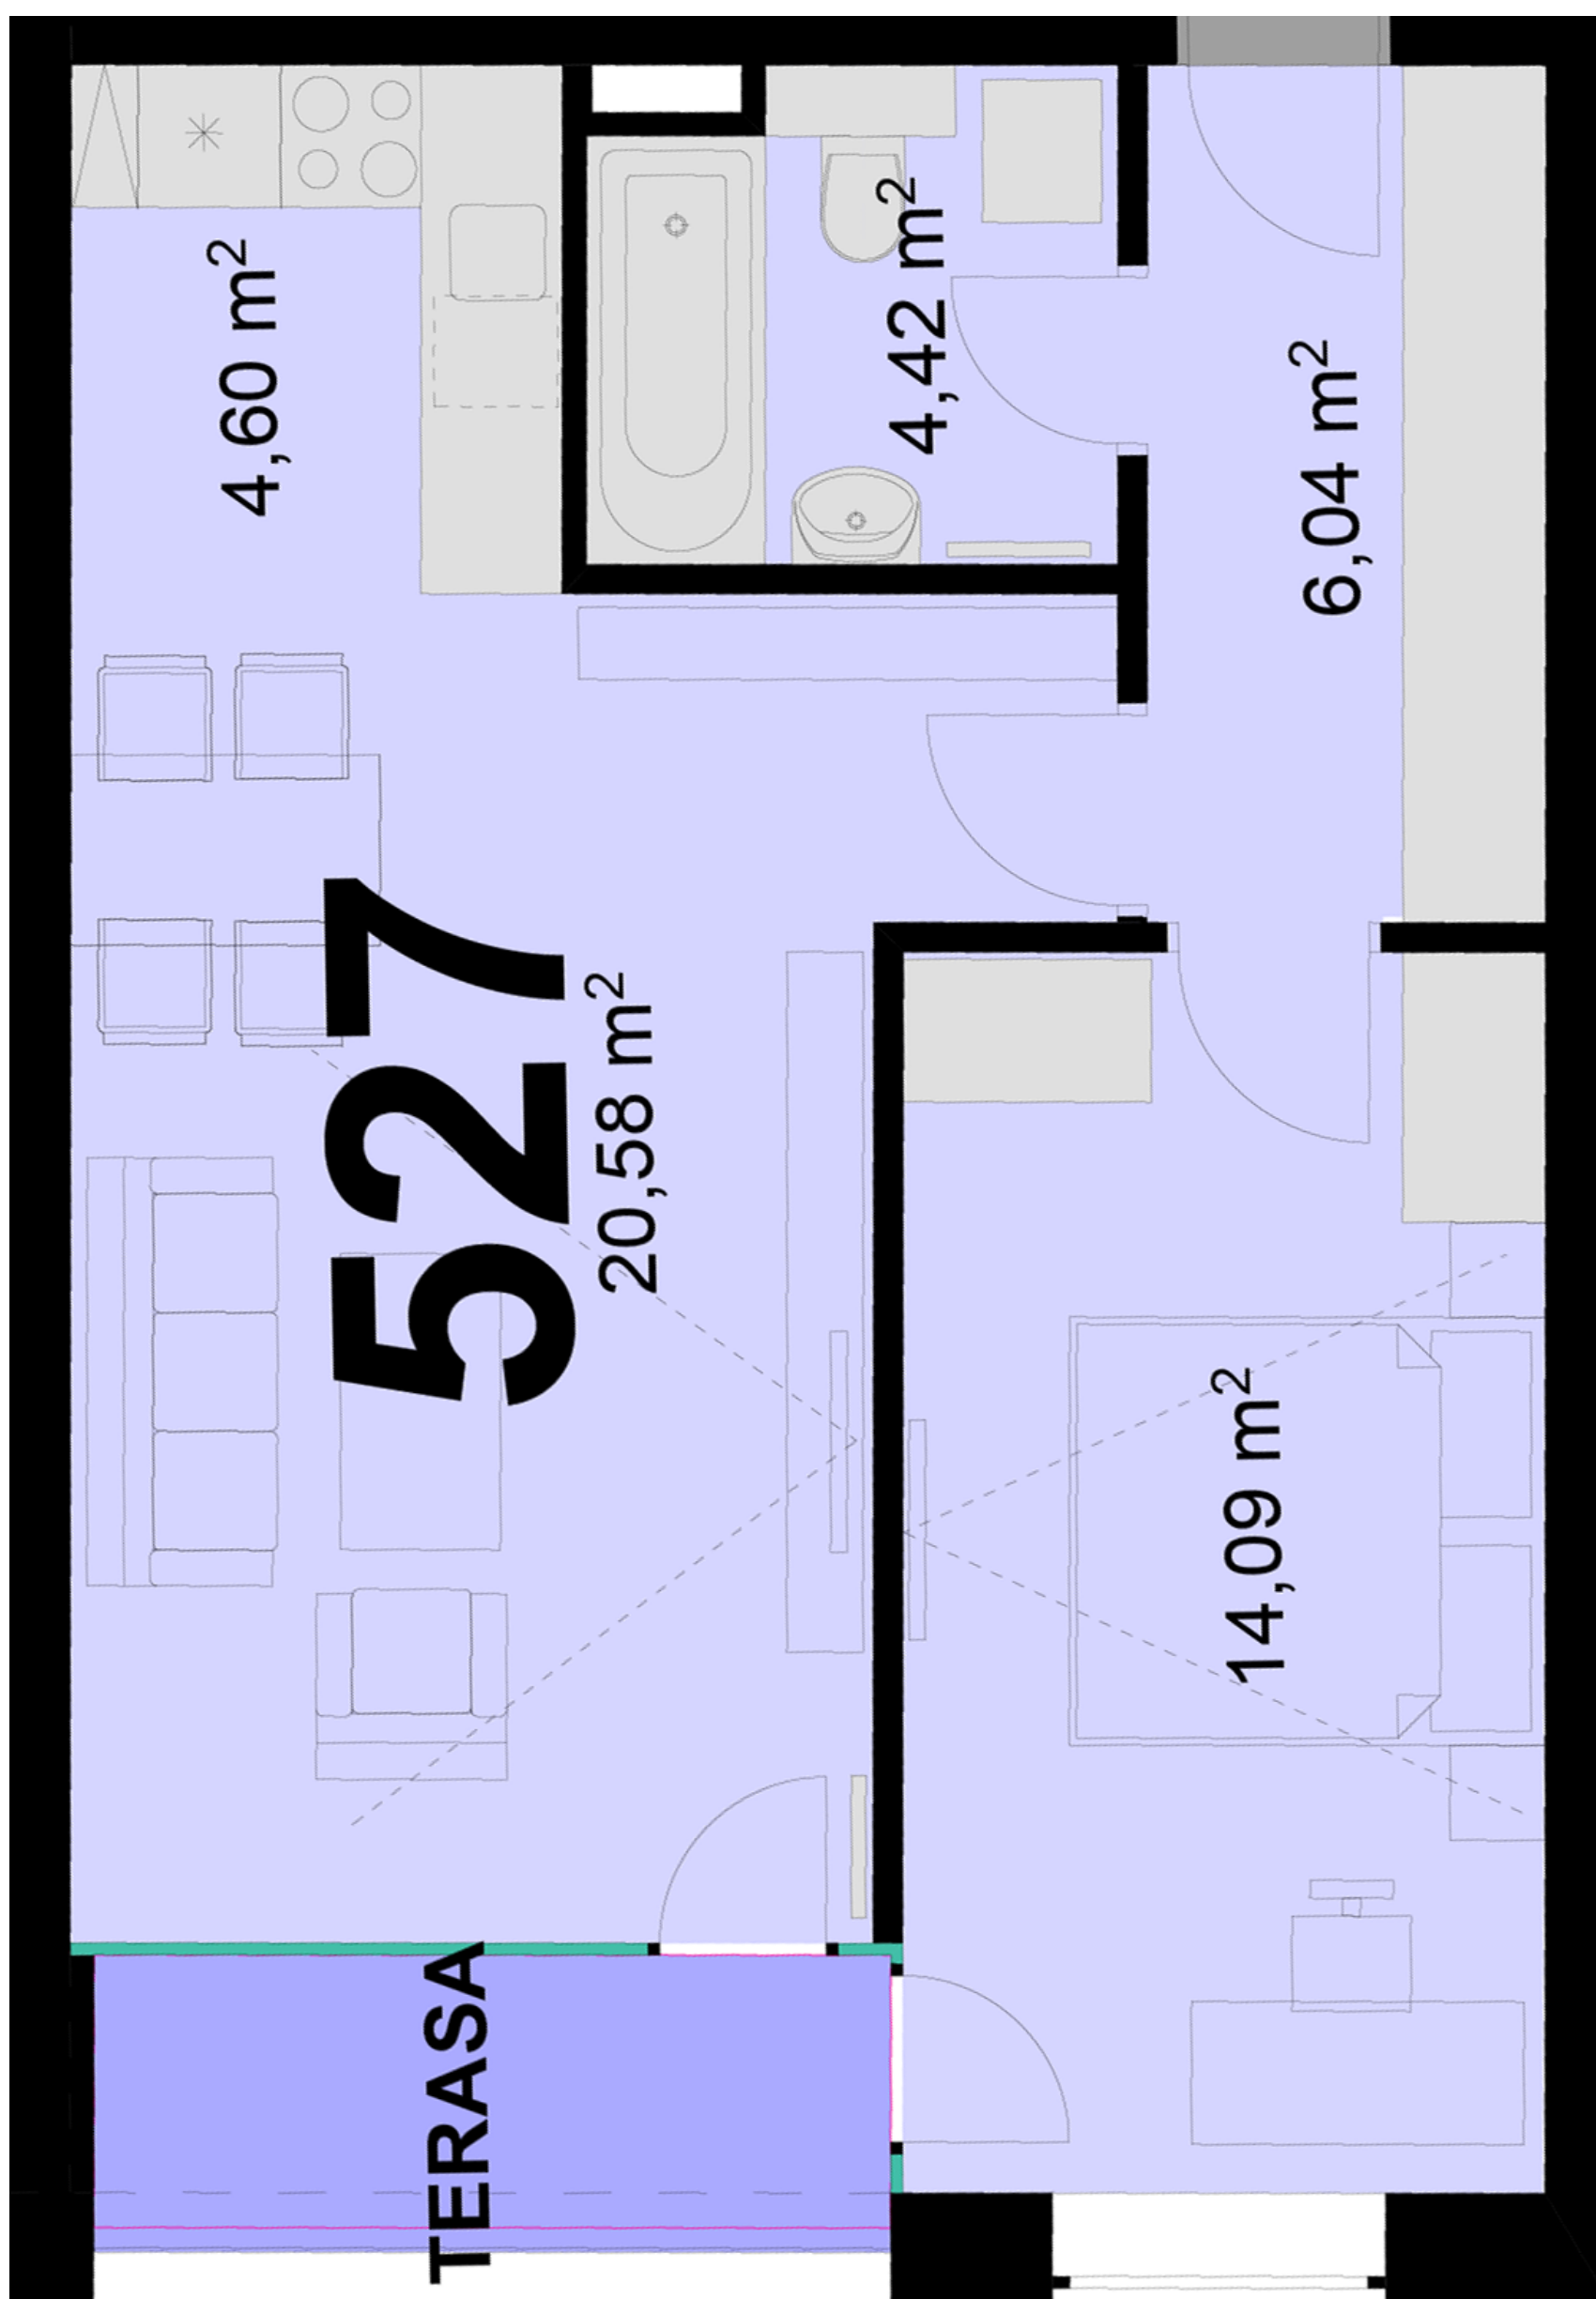

527 **2+KK** m²

Obytný prostor 20,58

Pokoj 1 14,09

Kuchyňský kout 4,60

Koupelna + WC 4,42

Chodba 6,06

Užitná plocha 80,75

Celková plocha 50,1

Terasa 4,2

Uvedené míry jsou pouze orientační. Zařízení bytu mimo sanitárních předmětů je ilustrativní a není součástí dodávky.
Developer si vyhrazuje právo na změnu.
Celková plocha je plocha dle NV č. 366/2013