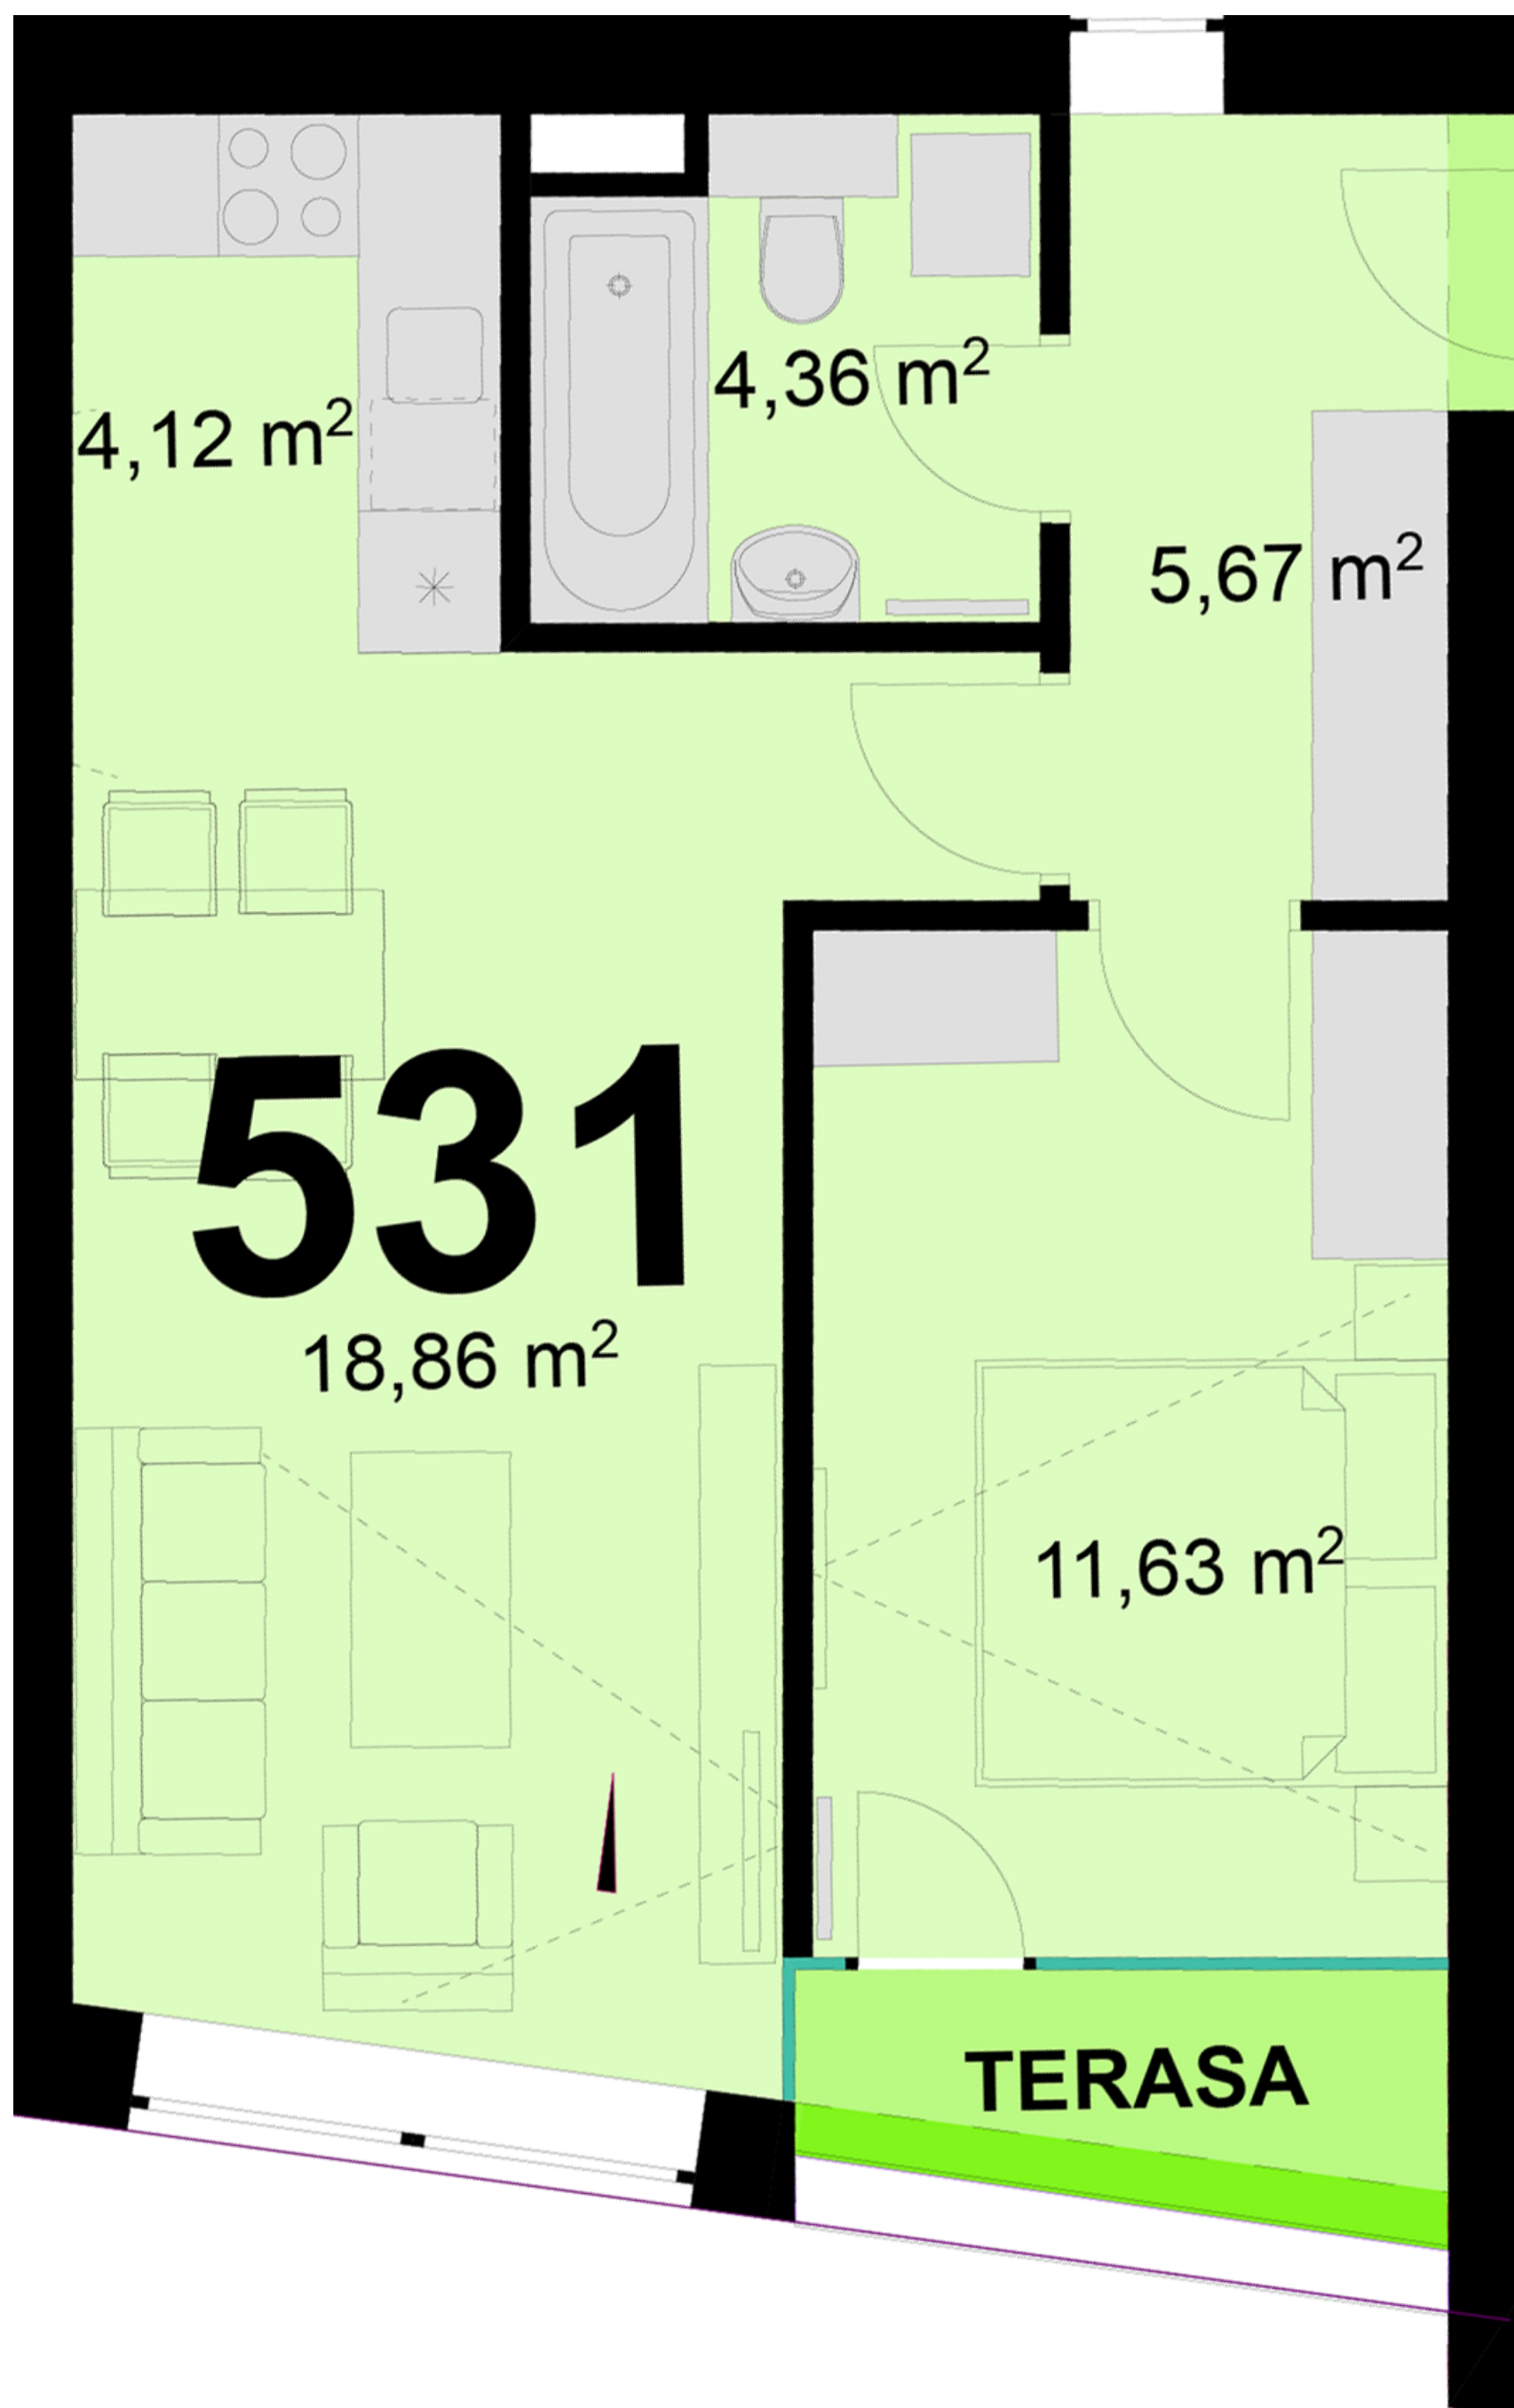

531 **2+KK** m²

Obytný prostor 18,86

Kuchyňský kout 4,12

Koupelna + WC 4,36

Chodba 5,67

Užitná plocha 44,64

Celková plocha 46,6

Terasa 3,6

Uvedené míry jsou pouze orientační. Zařízení bytu mimo sanitárních předmětů je ilustrativní a není součástí dodávky.
Developer si vyhrazuje právo na změnu.
Celková plocha je plocha dle NV č. 366/2013