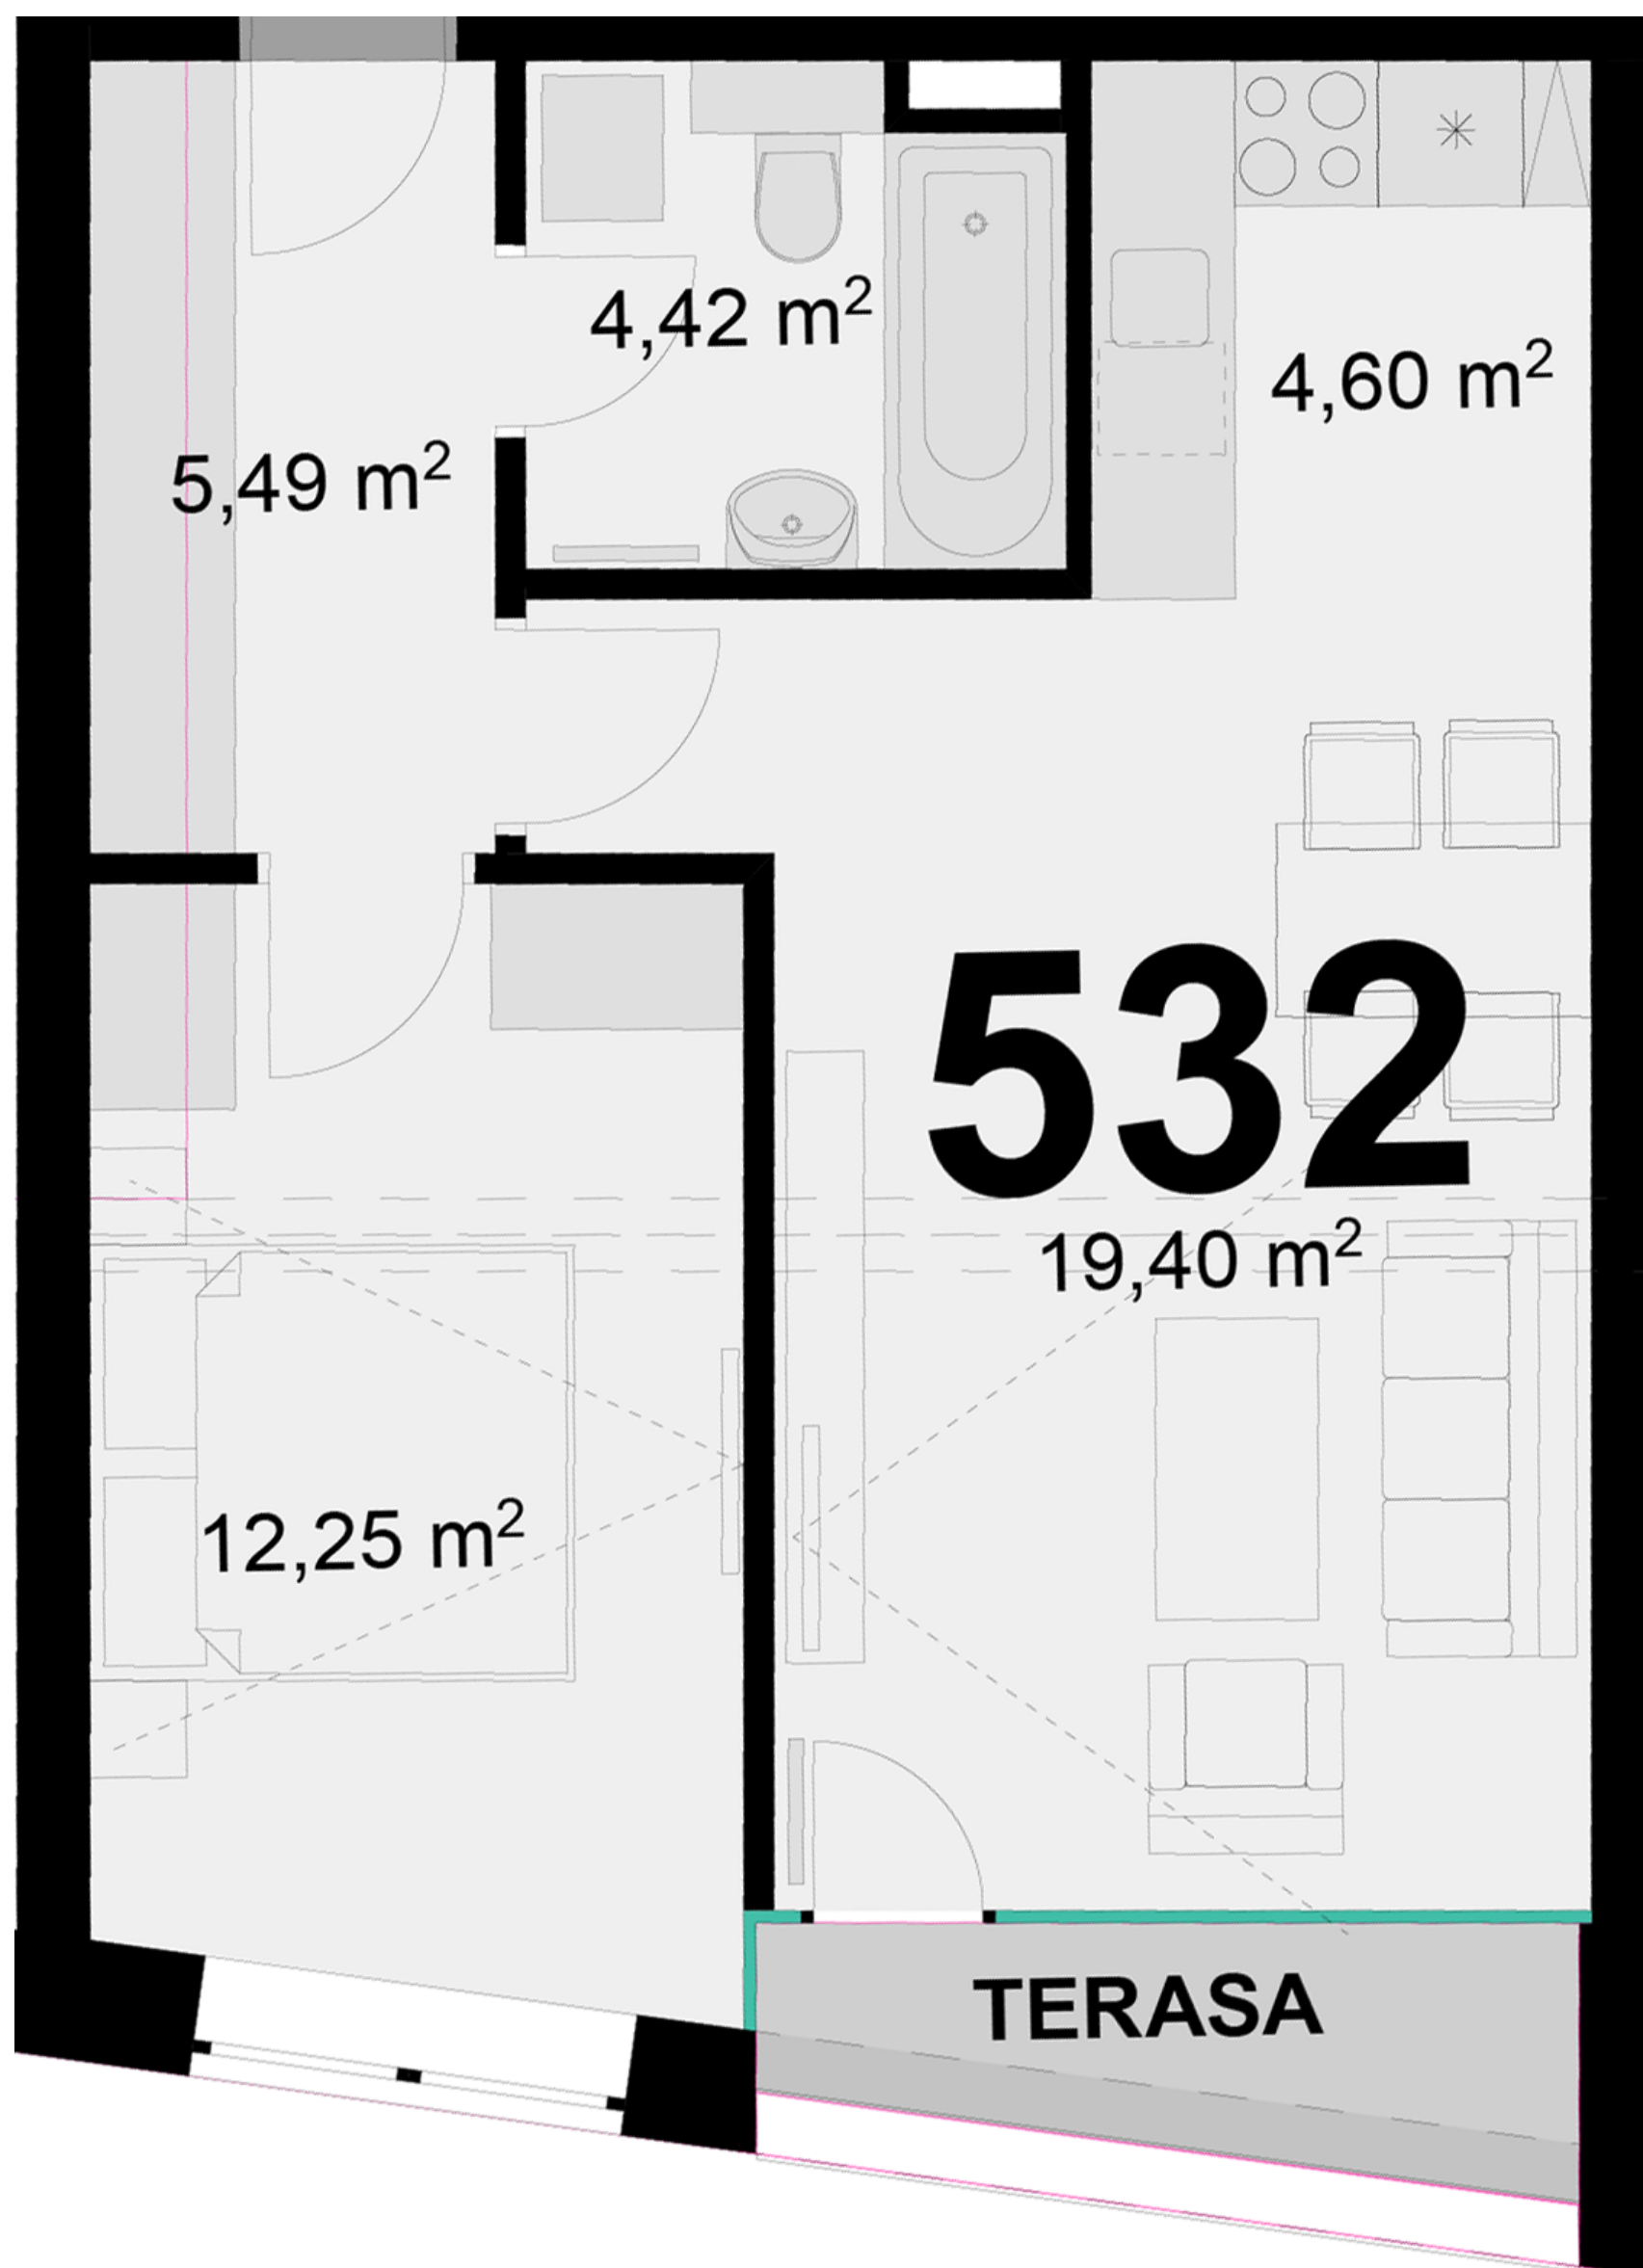

532 **2+KK** m²

Obytný prostor 19,40

Kuchyňský kout 4,60

Koupelna + WC 4,42

Chodba 5,49

Užitná plocha 46,2

Celková plocha 46,5

Terasa 4,1

Uvedené míry jsou pouze orientační. Zařízení bytu mimo sanitárních předmětů je ilustrativní a není součástí dodávky.
Developer si vyhrazuje právo na změnu.
Celková plocha je plocha dle NV č. 366/2013