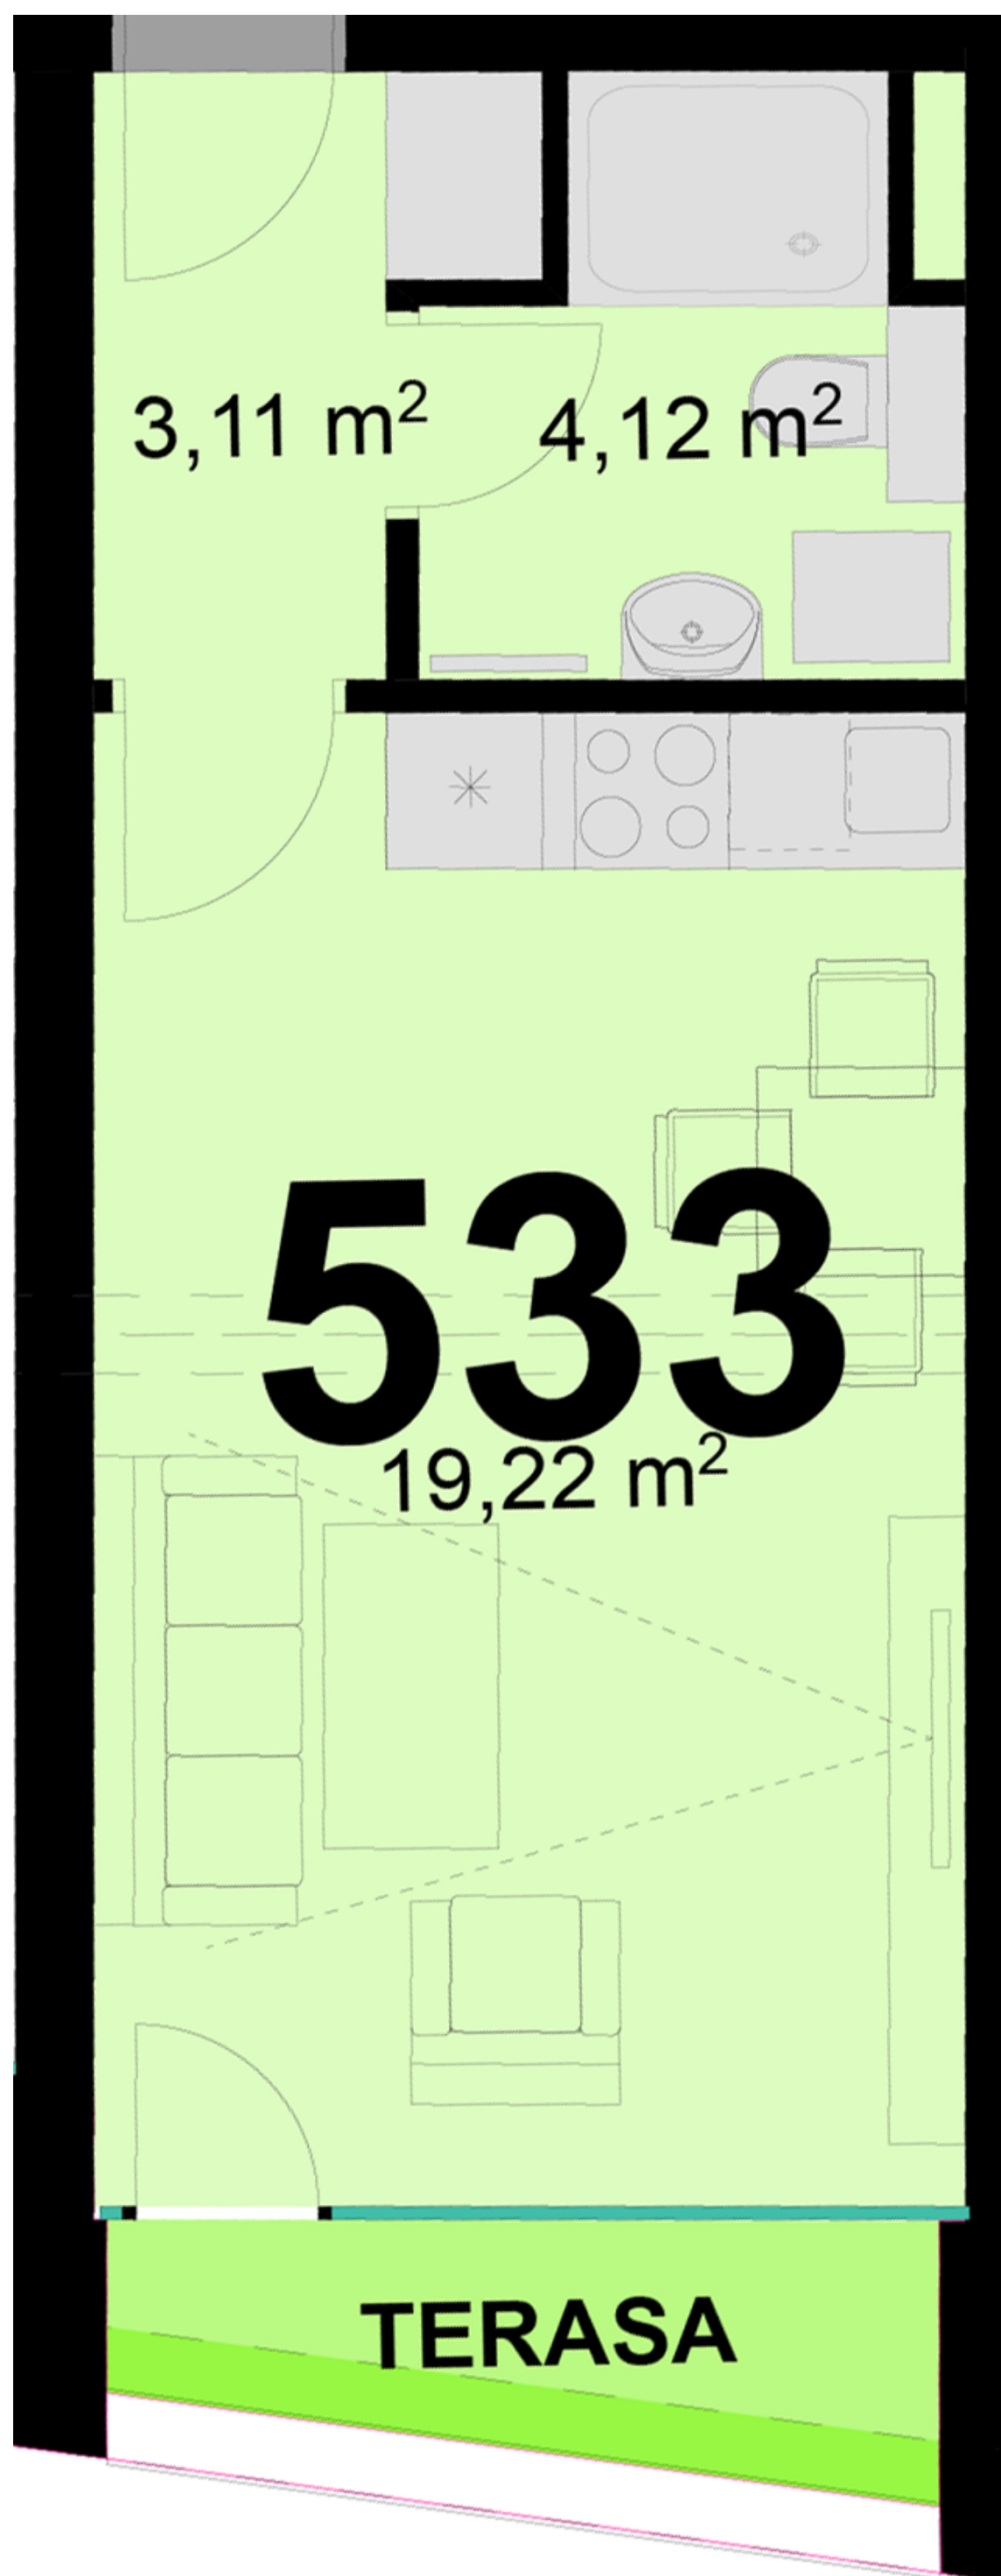

533 **1+KK** m²

Obytný prostor 19,22

Kuchyňský kout -

Koupelna + WC 4,12

Chodba 3,11

Užitná plocha 26,45

Celková plocha 27,5

Terasa 3,8

Uvedené míry jsou pouze orientační. Zařízení bytu mimo sanitárních předmětů je ilustrativní a není součástí dodávky.
Developer si vyhrazuje právo na změnu.
Celková plocha je plocha dle NV č. 366/2013