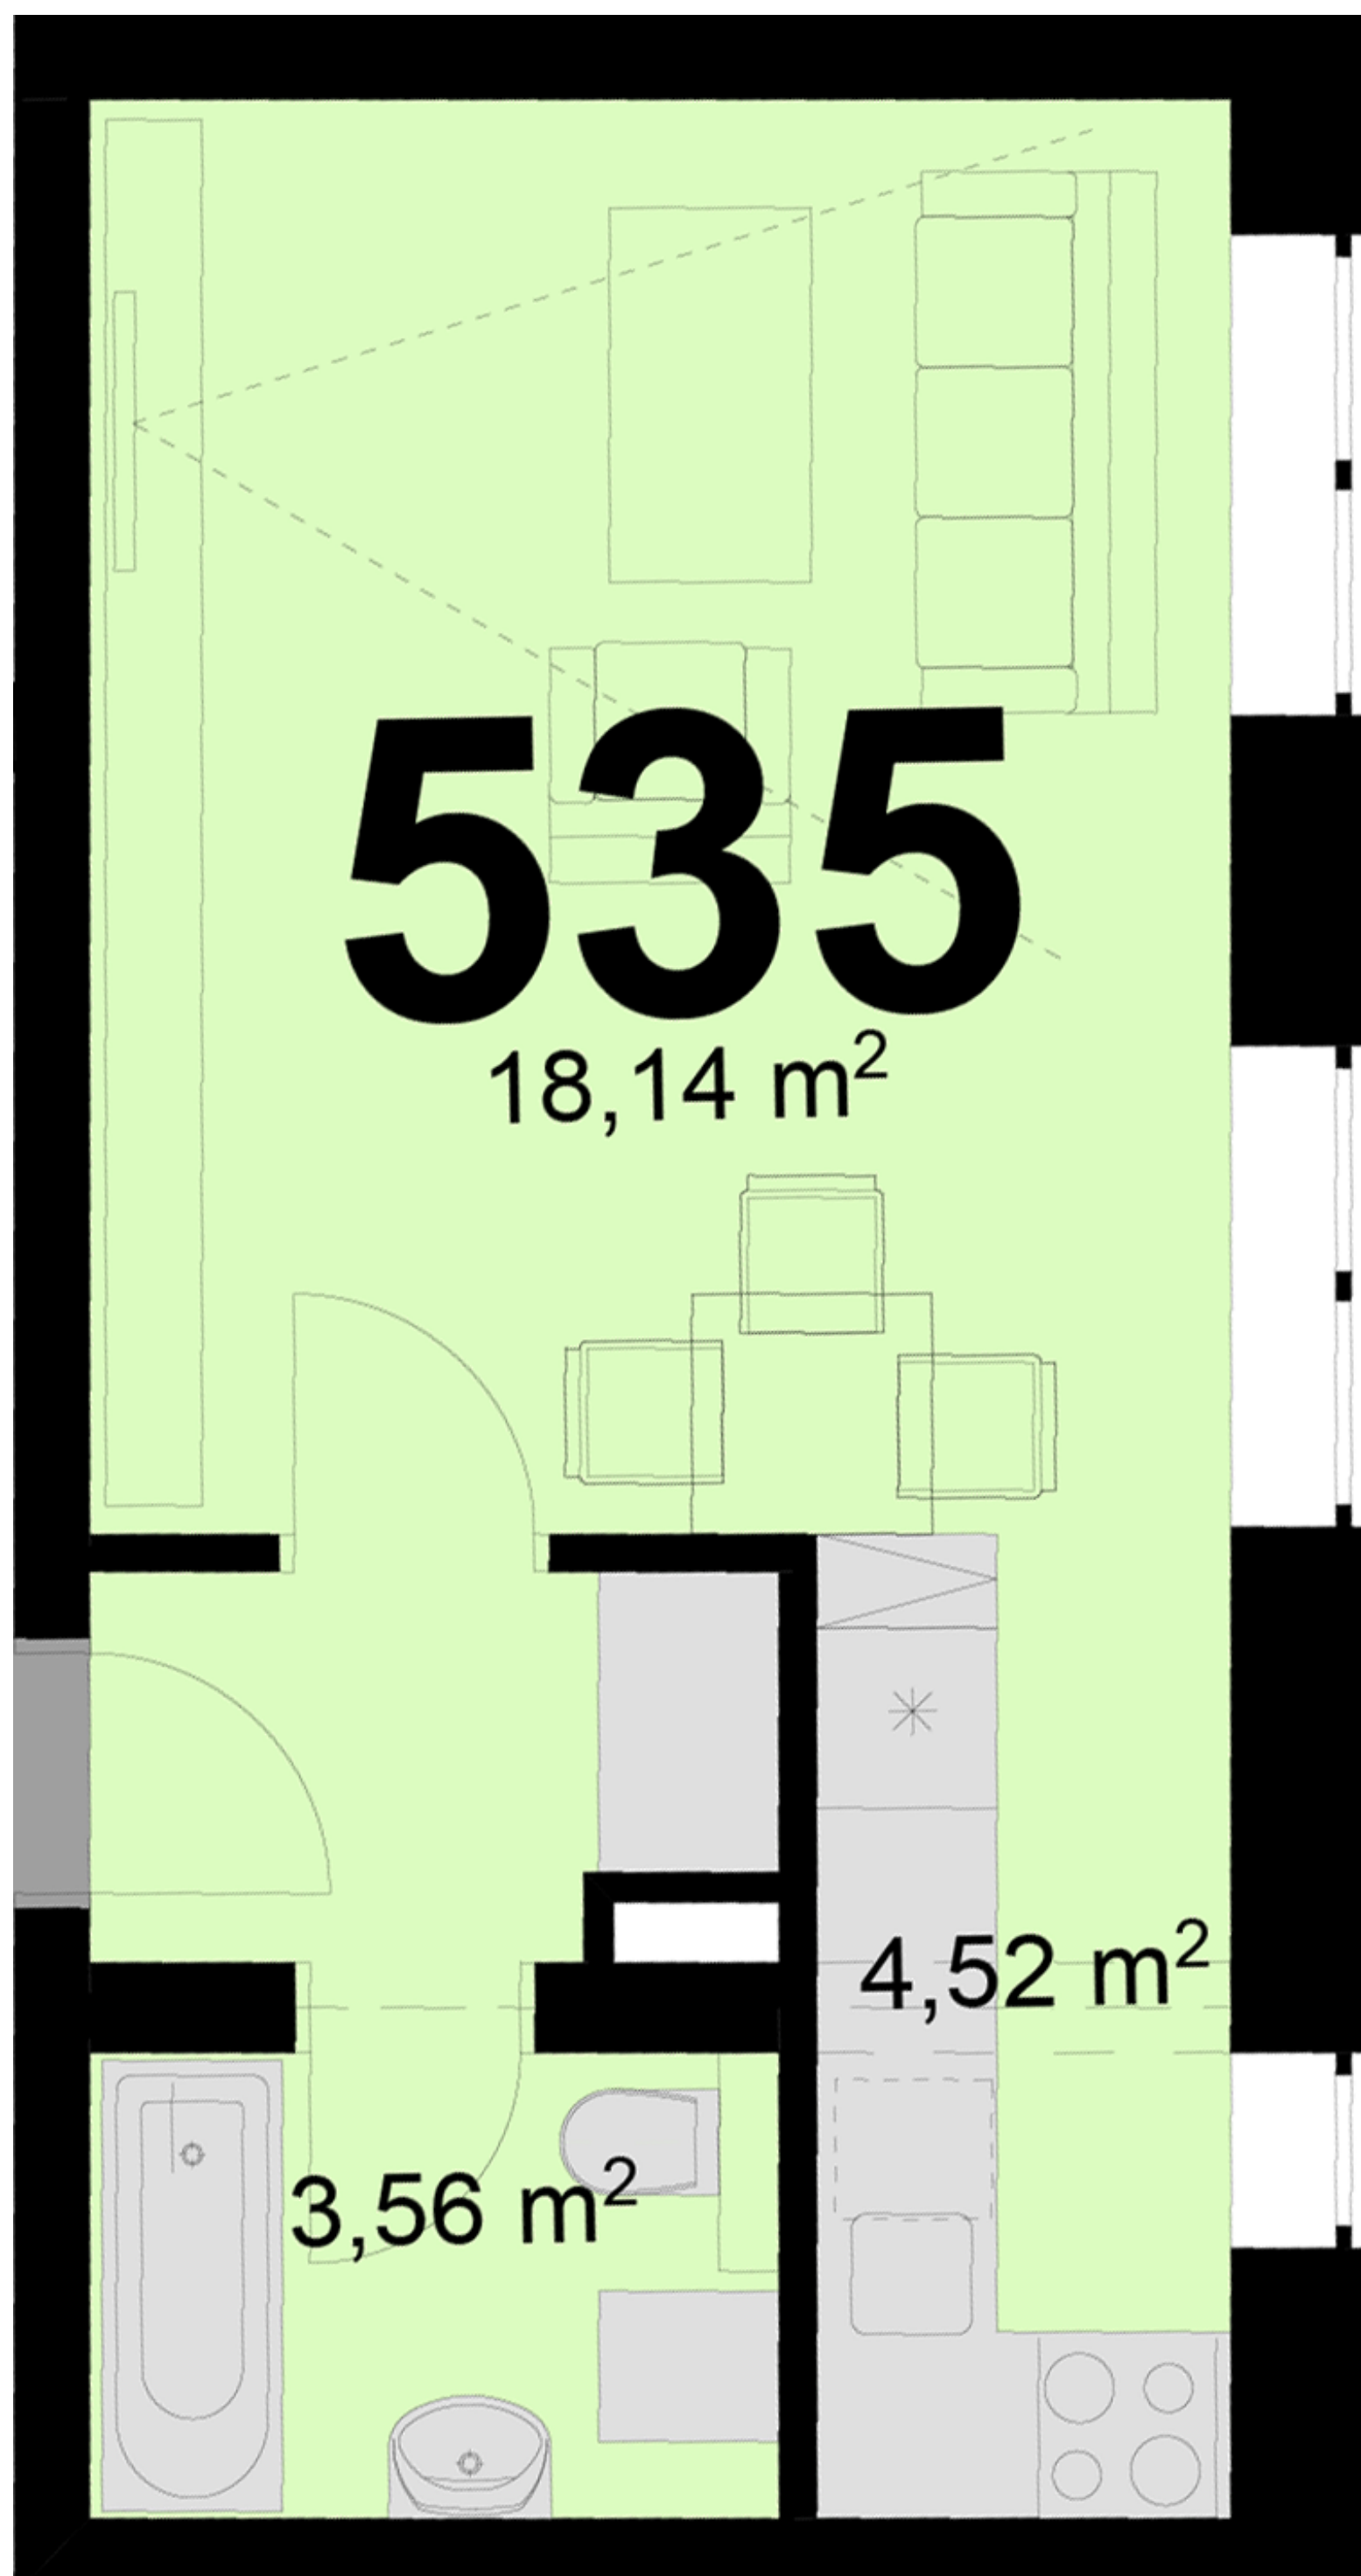

535 **1+KK** m²

Obytný prostor 18,14

Kuchyňský kout 4,52

Koupelna + WC 3,56

Chodba -

Užitná plocha 26,22

Celková plocha 29,4

Uvedené míry jsou pouze orientační. Zařízení bytu mimo sanitárních předmětů je ilustrativní a není součástí dodávky.
Developer si vyhrazuje právo na změnu.
Celková plocha je plocha dle NV č. 366/2013