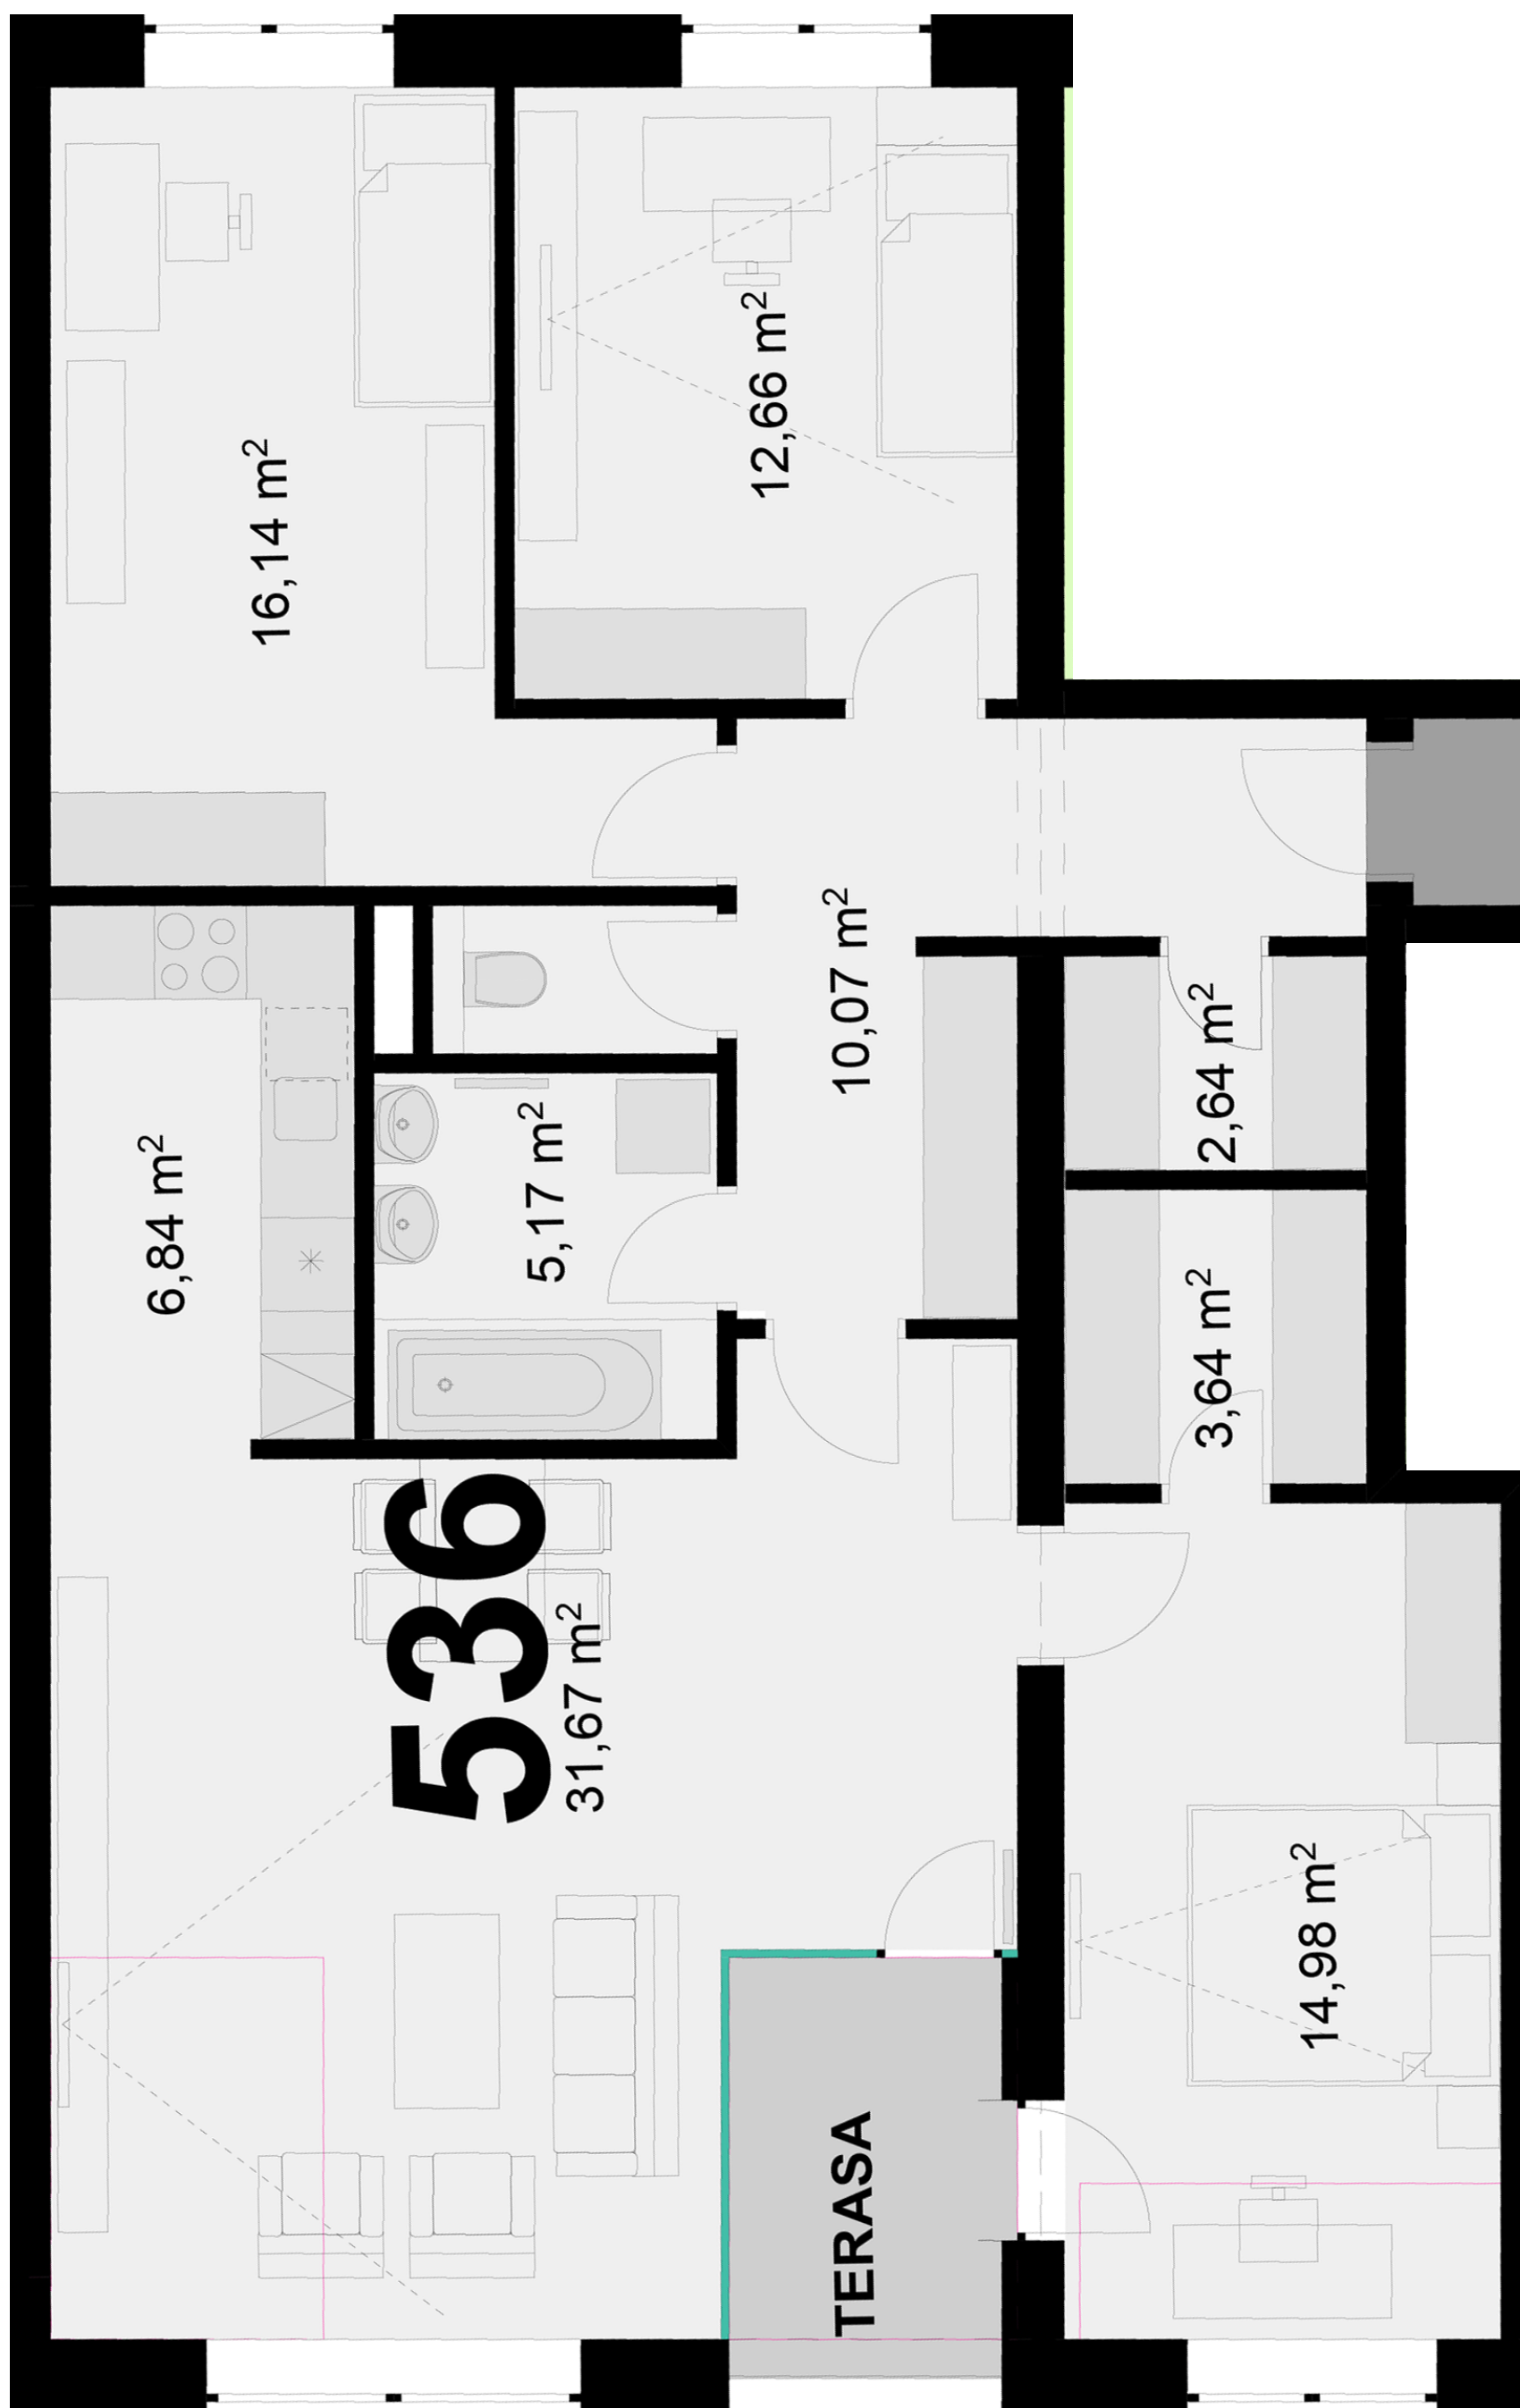

536 **4+KK** m²

Obytný prostor 31,67

Pokoj 1 14,98

Pokoj 2 16,14

Pokoj 3 12,66

Kuchyňský kout 6,84

Koupelna + WC 5,17

Chodba 10,07

Místnost 1 2,64

Místnost 2 3,64

Užitná plocha 103,81

Celková plocha 106,5

Terasa 4,8

Uvedené míry jsou pouze orientační. Zařízení bytu mimo sanitárních předmětů je ilustrativní a není součástí dodávky.
 Developer si vyhrazuje právo na změnu.
 Celková plocha je plocha dle NV č. 366/2013