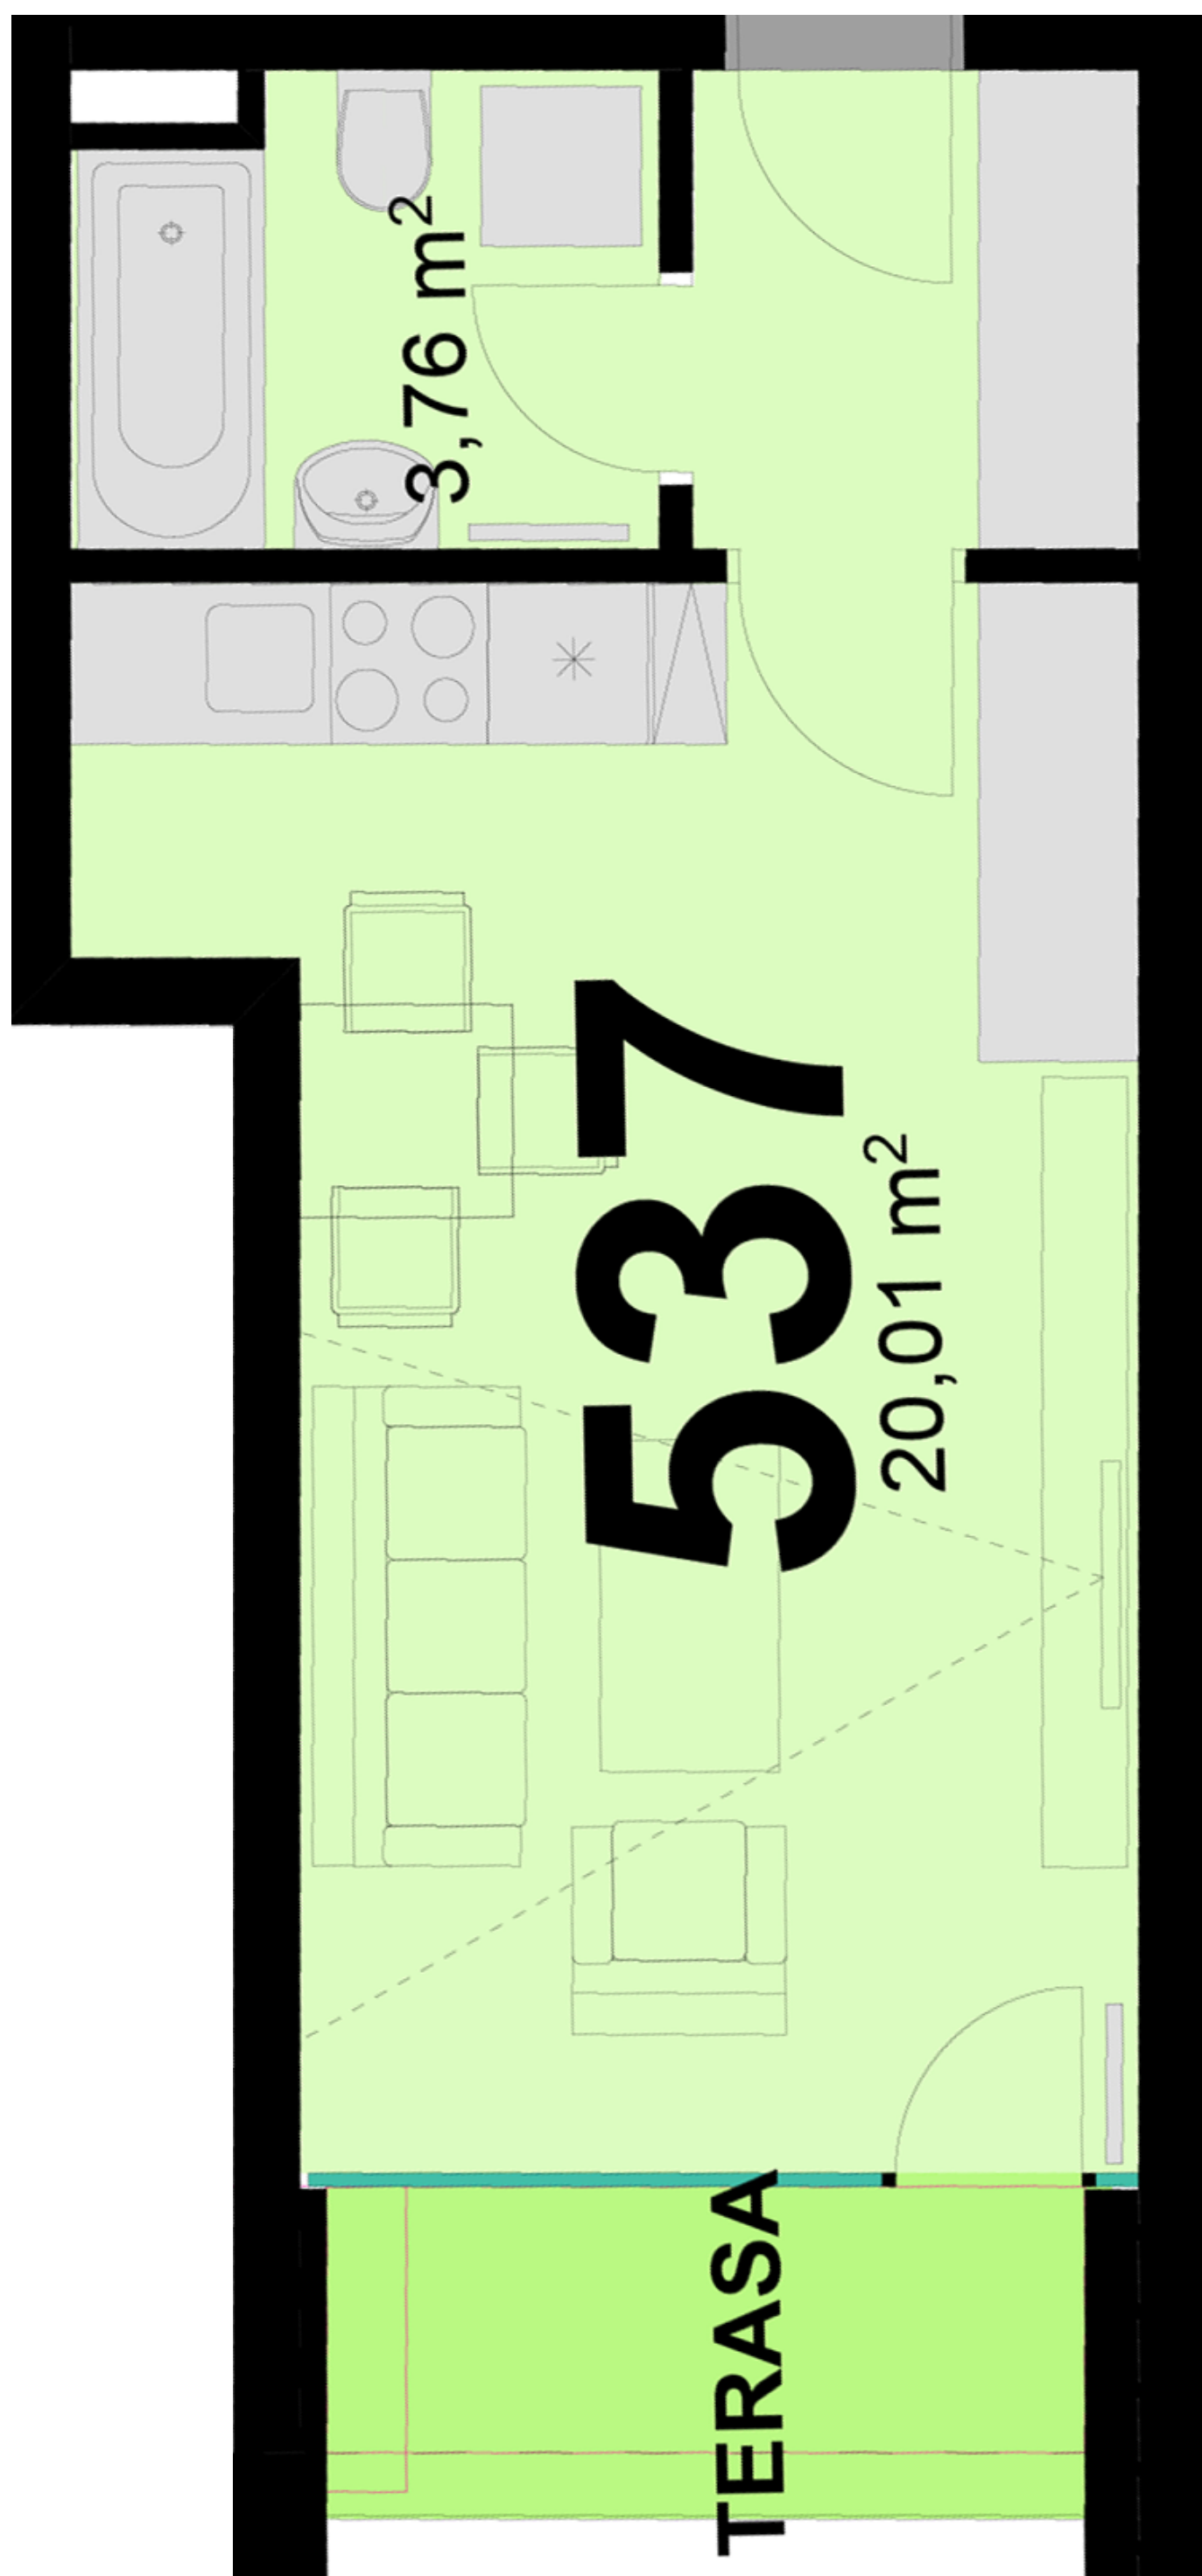

537 **1+KK** m²

Obytný prostor 20,01

Koupelna + WC 3,76

Užitná plocha 23,77

Celková plocha 27

Terasa 3,8

Uvedené míry jsou pouze orientační. Zařízení bytu mimo sanitárních předmětů je ilustrativní a není součástí dodávky.
Developer si vyhrazuje právo na změnu.
Celková plocha je plocha dle NV č. 366/2013