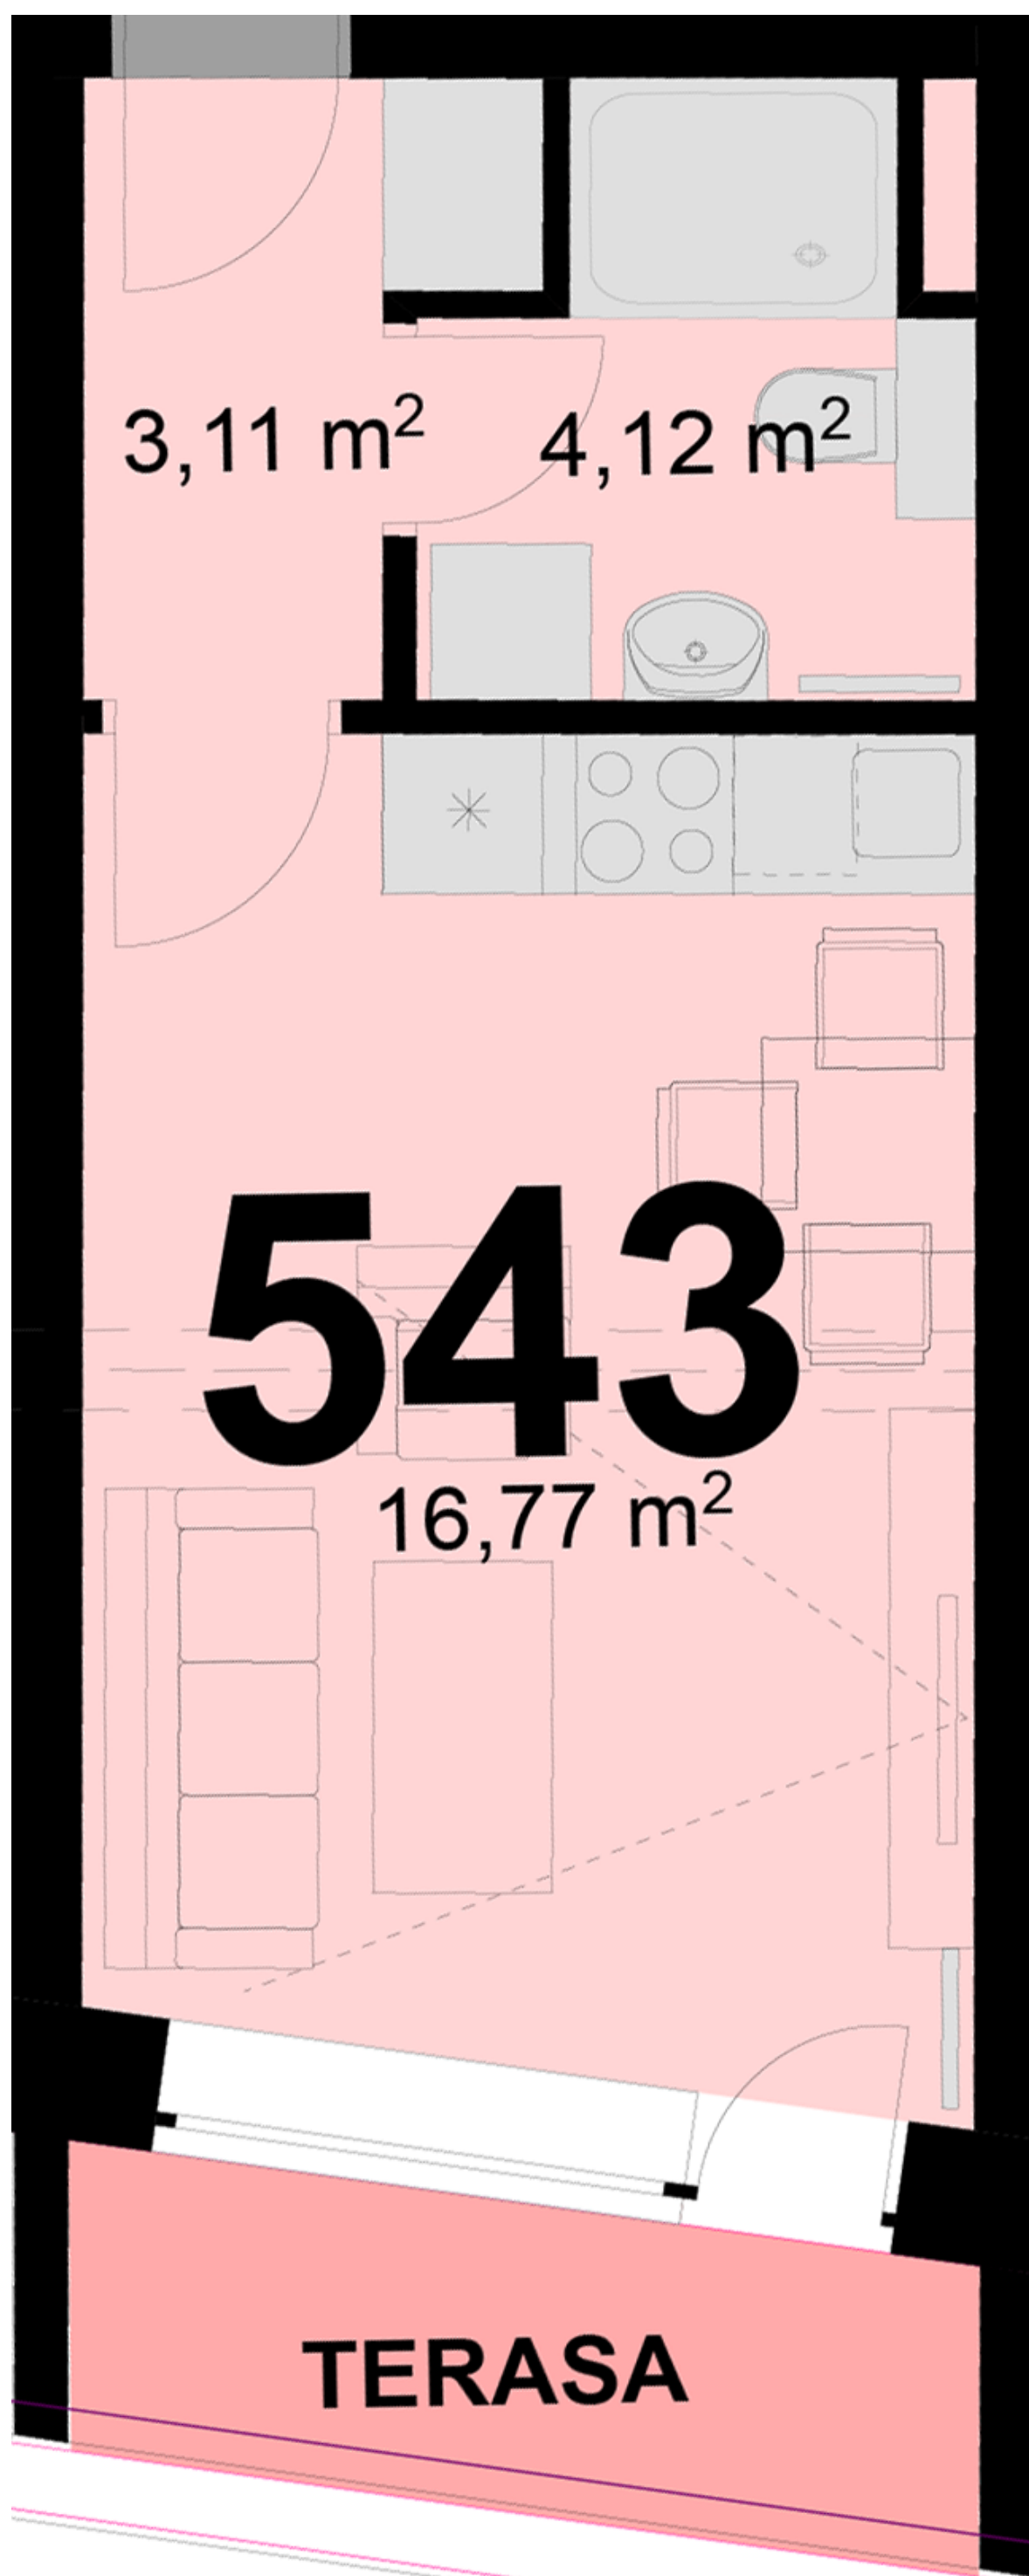

543 **1+KK** m²

Obytný prostor 16,77

Kuchyňský kout -

Koupelna + WC 4,12

Chodba 3,11

Užitná plocha 24

Celková plocha 25

Terasa 4,2

Uvedené míry jsou pouze orientační. Zařízení bytu mimo sanitárních předmětů je ilustrativní a není součástí dodávky.
Developer si vyhrazuje právo na změnu.
Celková plocha je plocha dle NV č. 366/2013