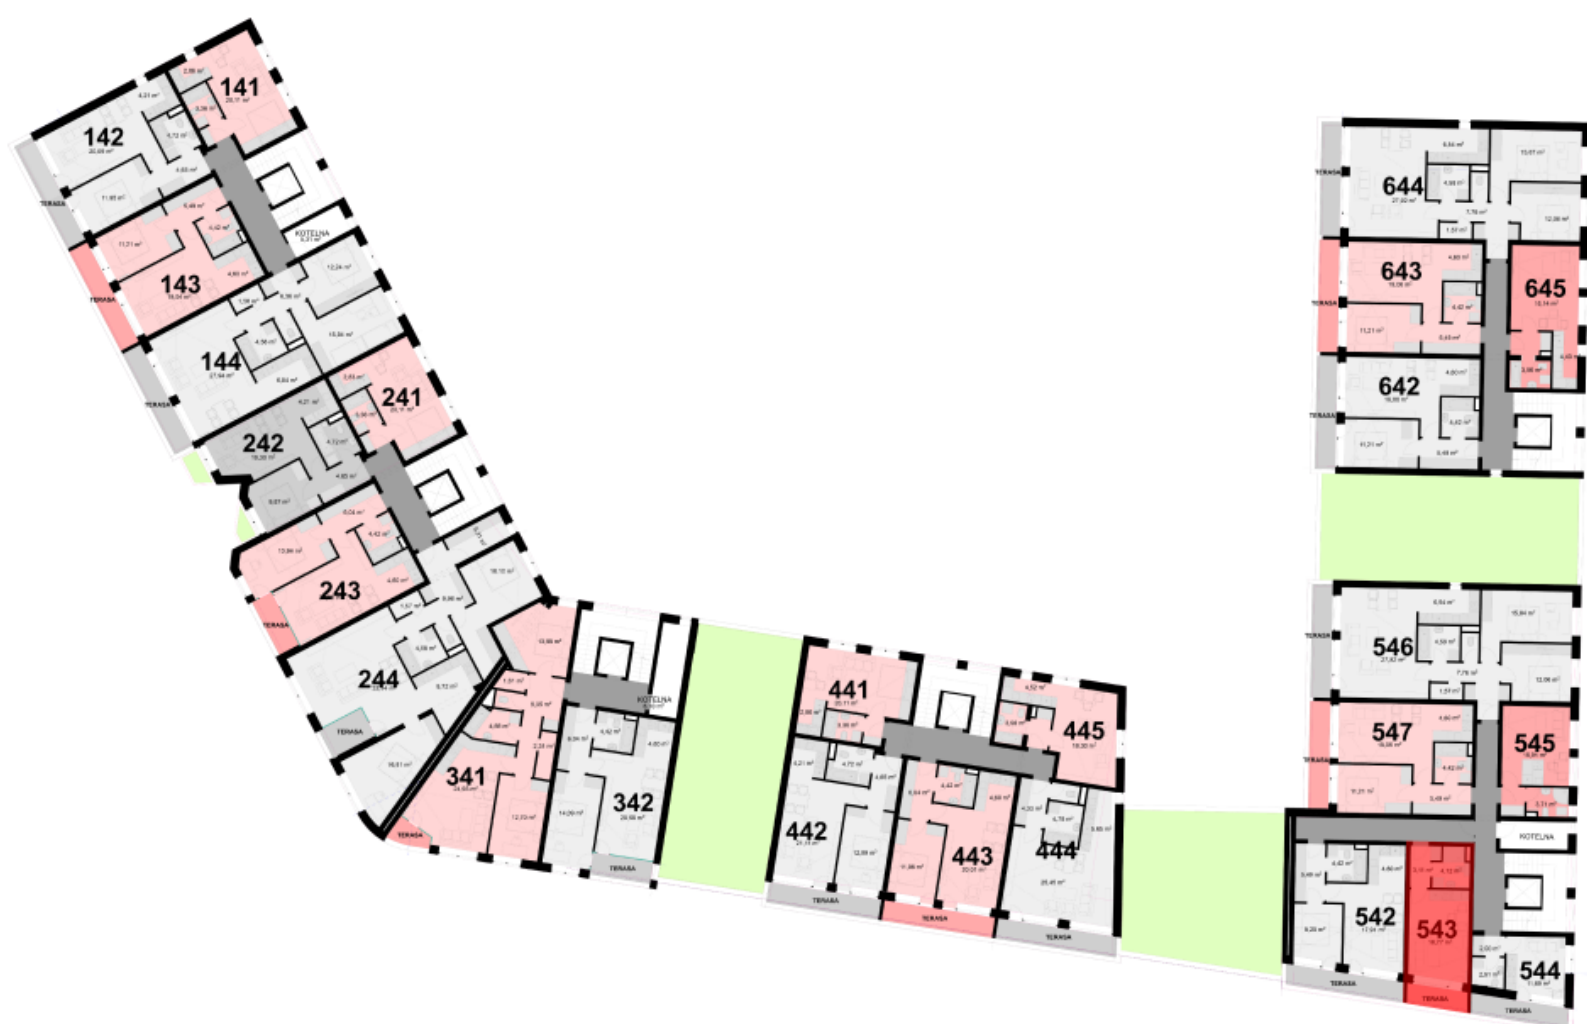

543 **1+KK** m²

Obytný prostor 16,77

Kuchyňský kout -

Koupelna + WC 4,12

Chodba 3,11

Užitná plocha 24

Celková plocha 25

Terasa 4,2

Uvedené míry jsou pouze orientační. Zařízení bytu mimo sanitárních předmětů je ilustrativní a není součástí dodávky.
Developer si vyhrazuje právo na změnu.
Celková plocha je plocha dle NV č. 366/2013