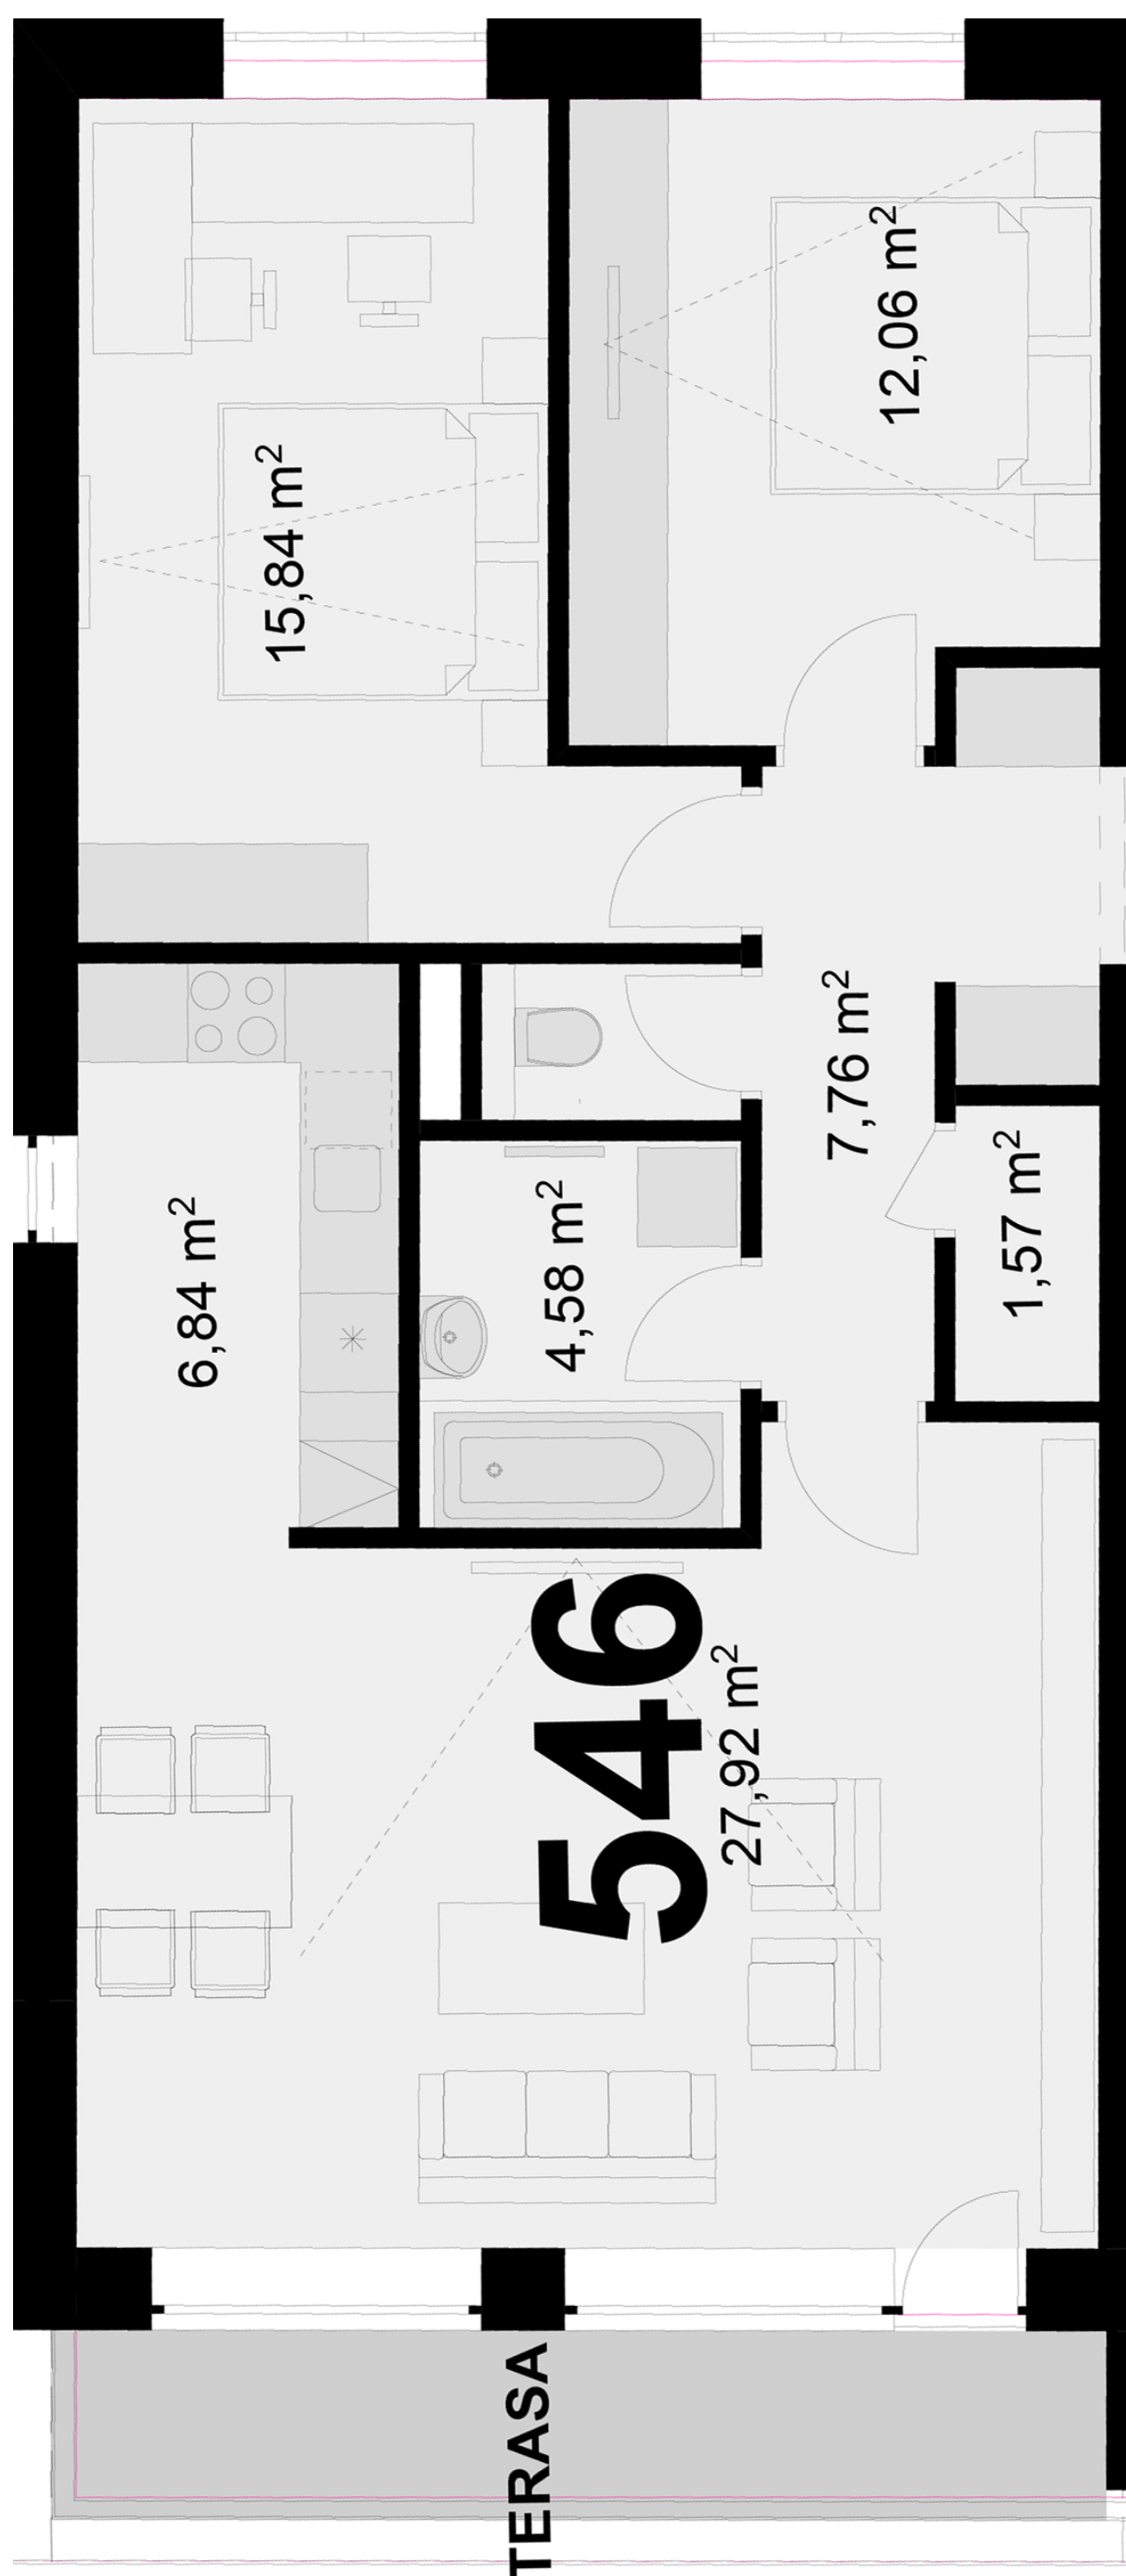

546 **3+KK** m²

Obytný prostor 27,92

Pokoj 1 15,84

Pokoj 2 12,06

Kuchyňský kout 6,84

Koupelna + WC 4,58

Chodba 7,76

Místnost 1 1,57

Užitná plocha 76,57

Celková plocha 78,8

Terasa 7,5

Uvedené míry jsou pouze orientační. Zařízení bytu mimo sanitárních předmětů je ilustrativní a není součástí dodávky.
 Developer si vyhrazuje právo na změnu.
 Celková plocha je plocha dle NV č. 366/2013