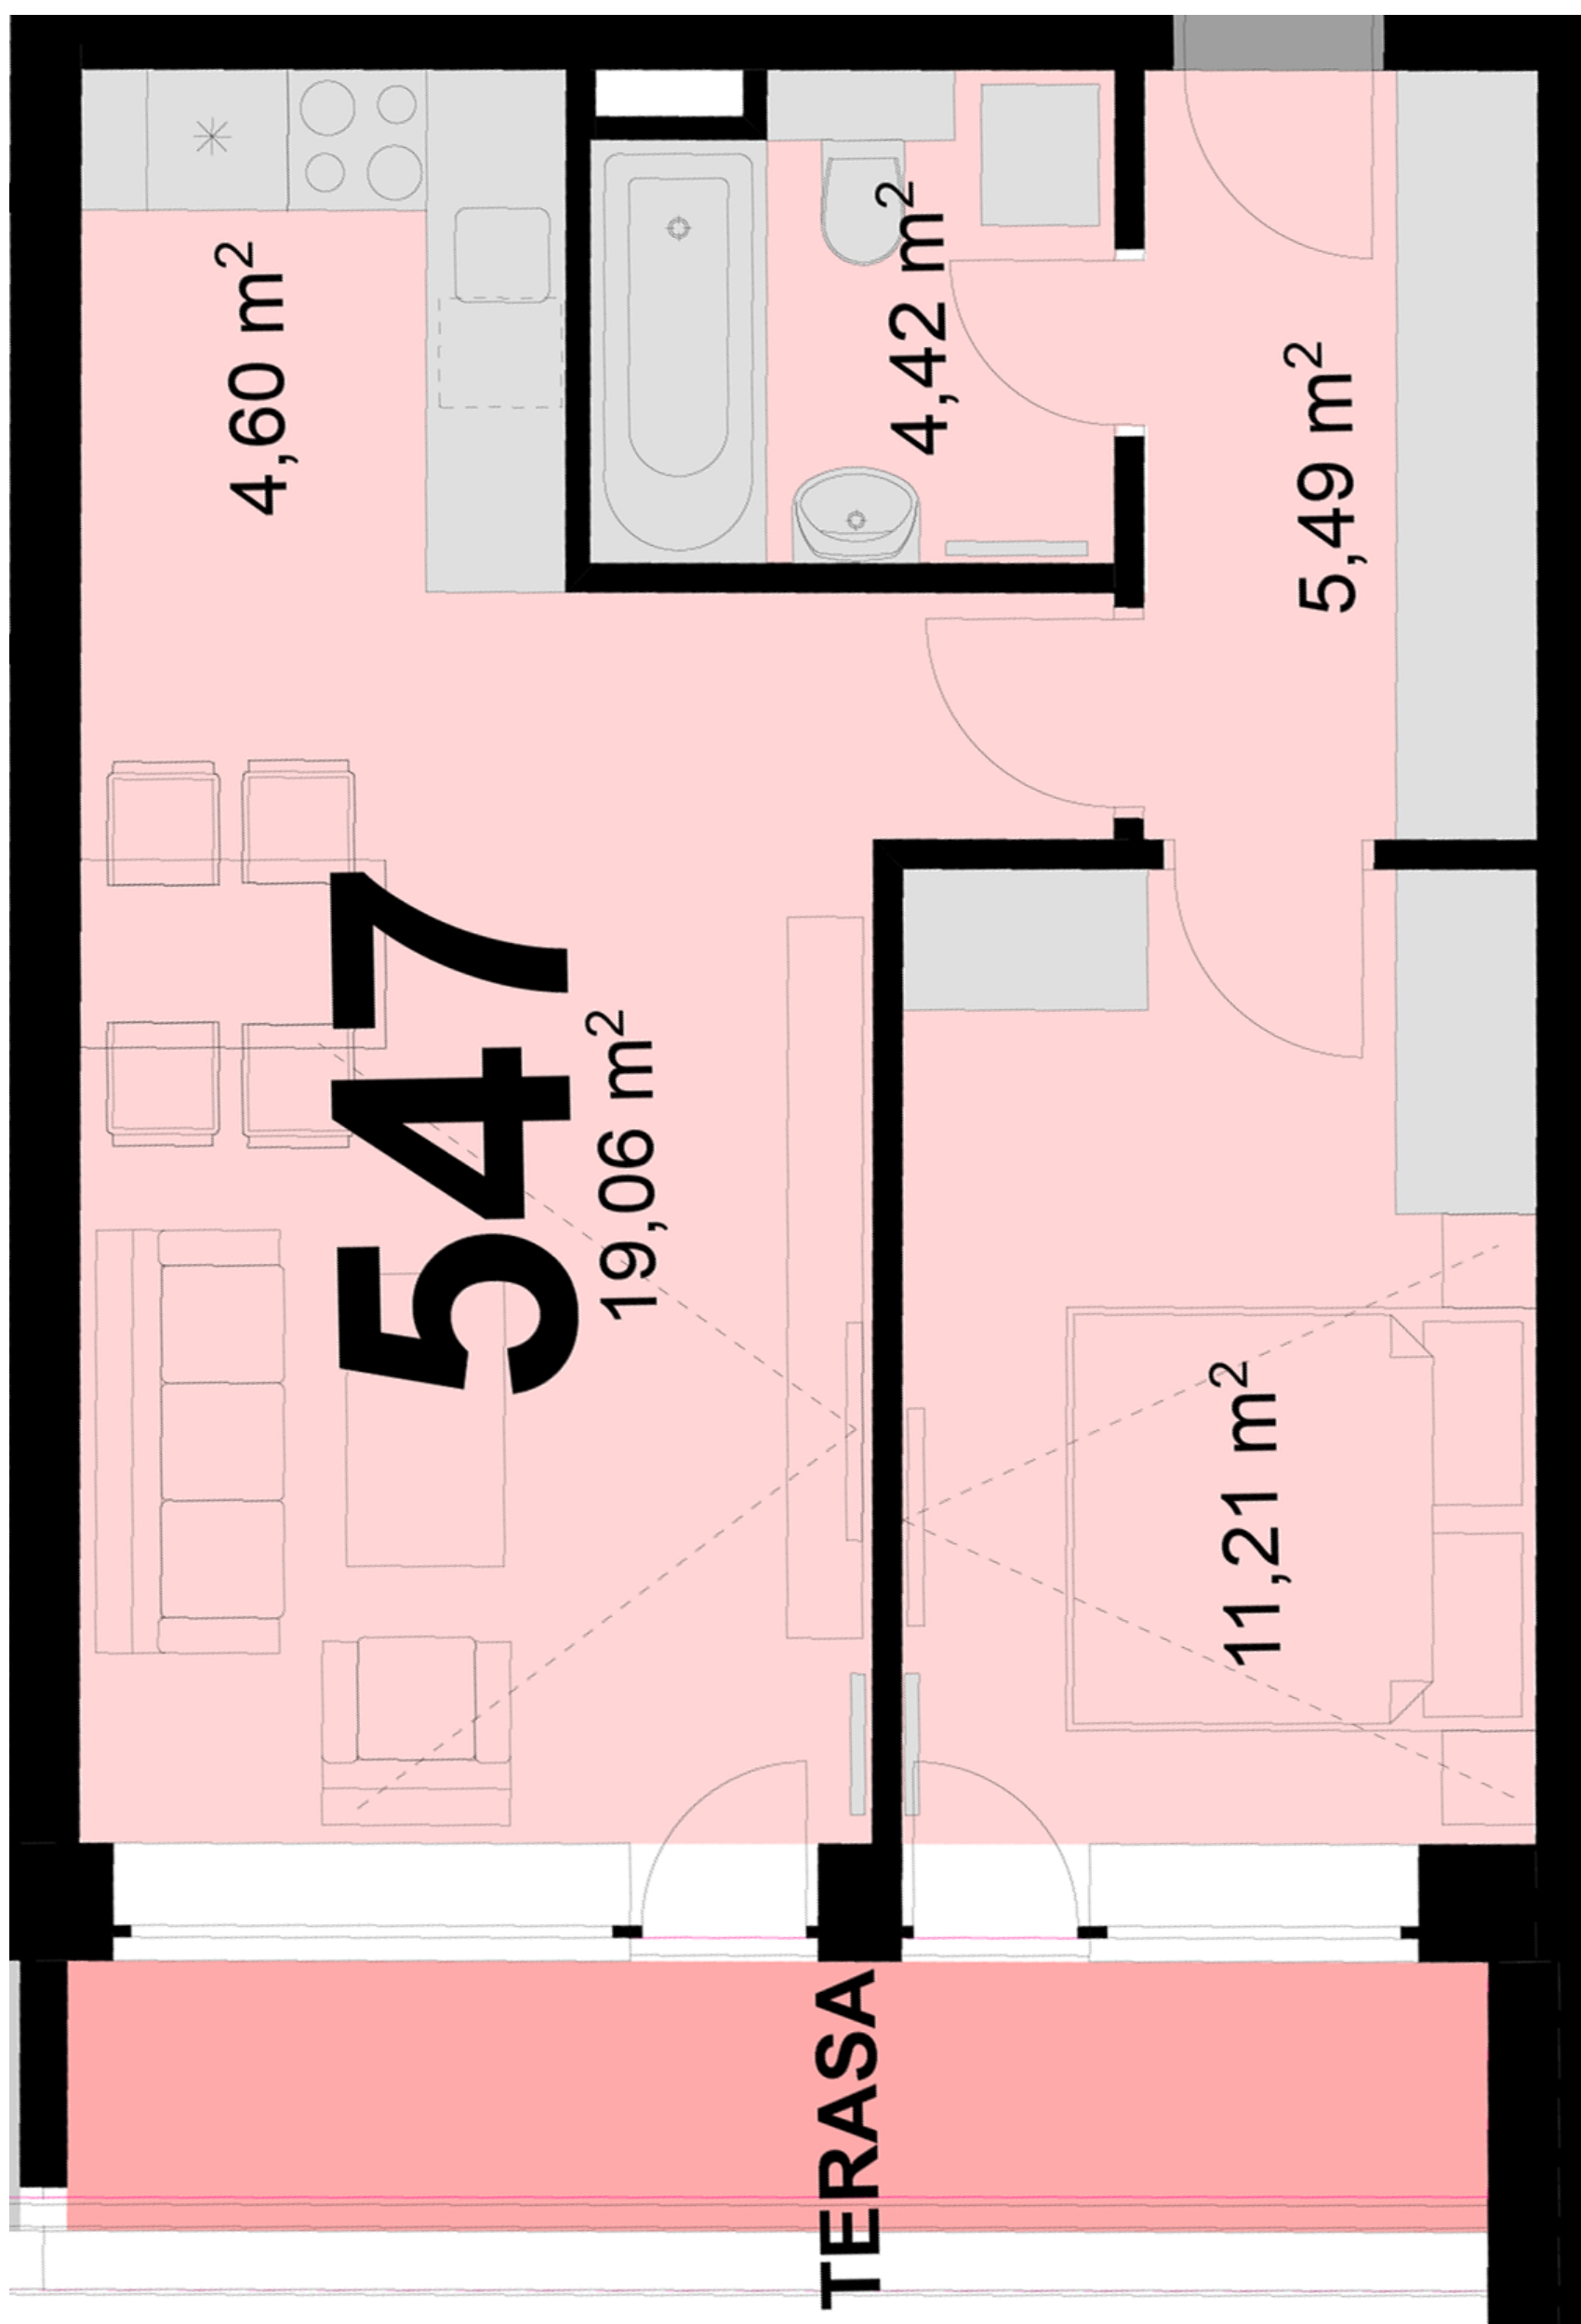

547 **2+KK** m²

Obytný prostor 19,06

Pokoj 1 11,21

Kuchyňský kout 4,6

Koupelna + WC 4,42

Chodba 5,49

Užitná plocha 44,78

Celková plocha 45,1

Terasa 6,9

Uvedené míry jsou pouze orientační. Zařízení bytu mimo sanitárních předmětů je ilustrativní a není součástí dodávky.
 Developer si vyhrazuje právo na změnu.
 Celková plocha je plocha dle NV č. 366/2013