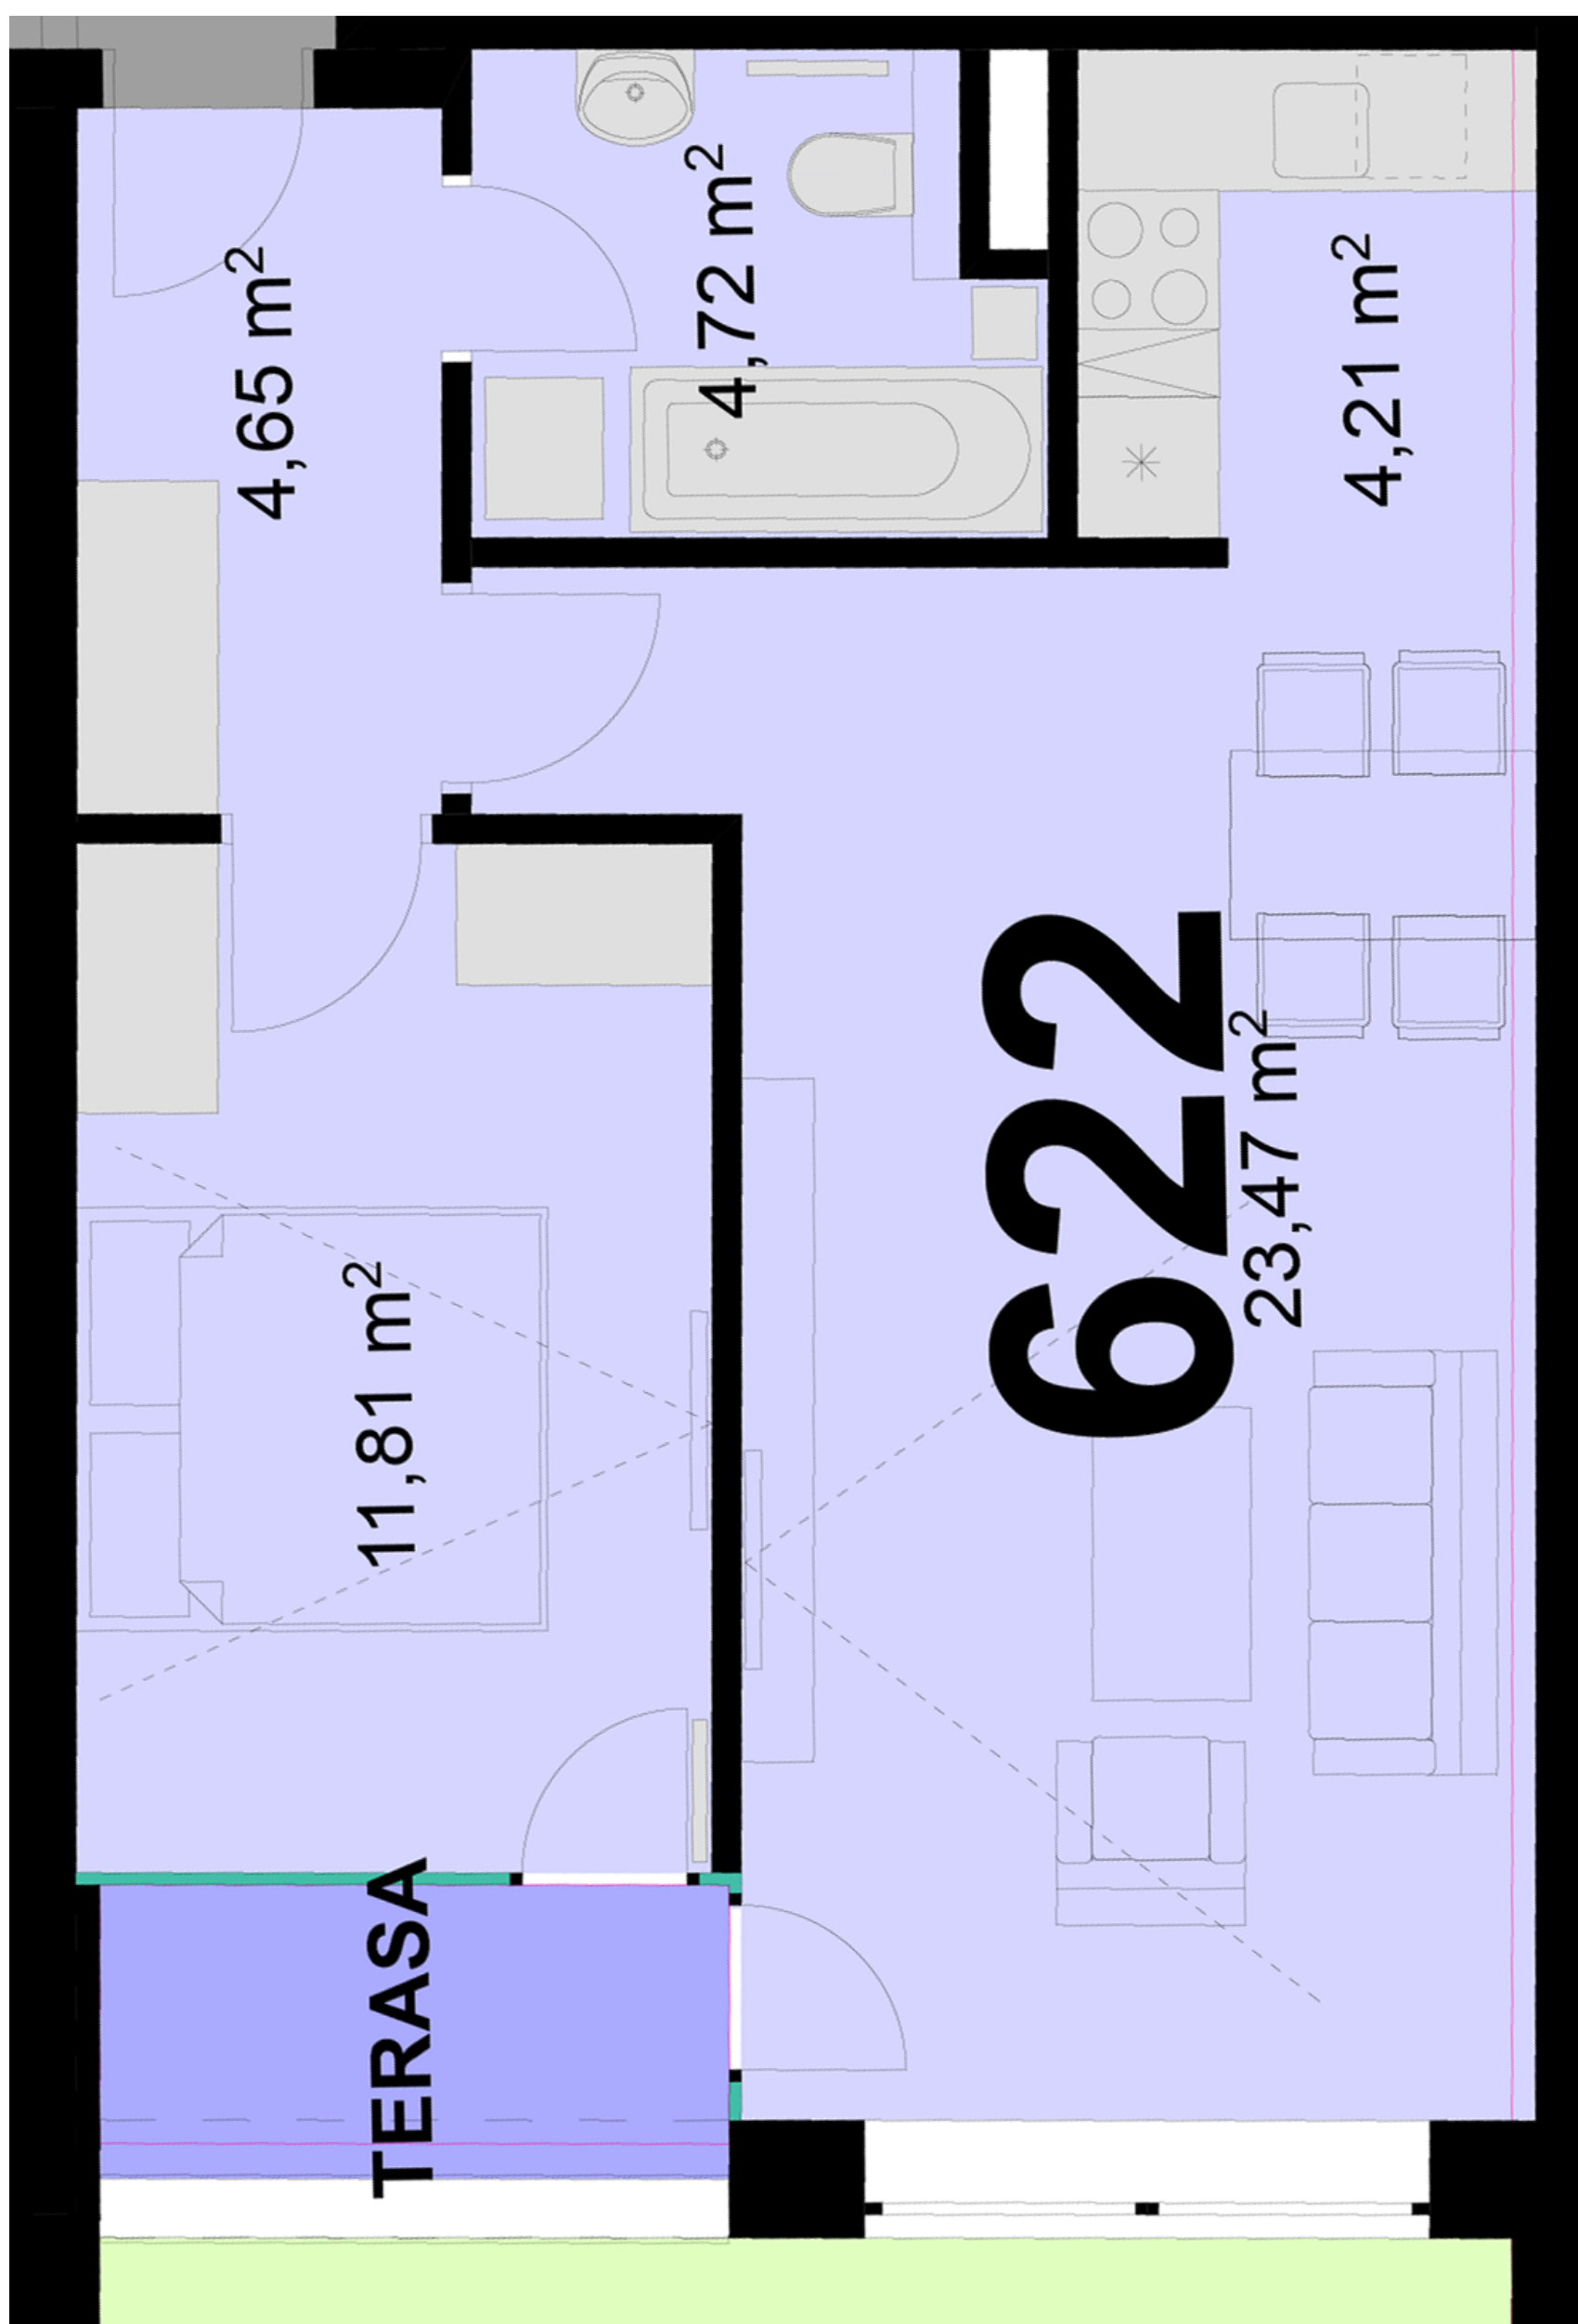

622 **2+KK** m²

Obytný prostor 23,47

Pokoj 1 11,81

Kuchyňský kout 4,21

Koupelna + WC 4,72

Chodba 4,65

Užitná plocha 48,86

Celková plocha 49,2

Terasa 3,3

Uvedené míry jsou pouze orientační. Zařízení bytu mimo sanitárních předmětů je ilustrativní a není součástí dodávky.
 Developer si vyhrazuje právo na změnu.
 Celková plocha je plocha dle NV č. 366/2013