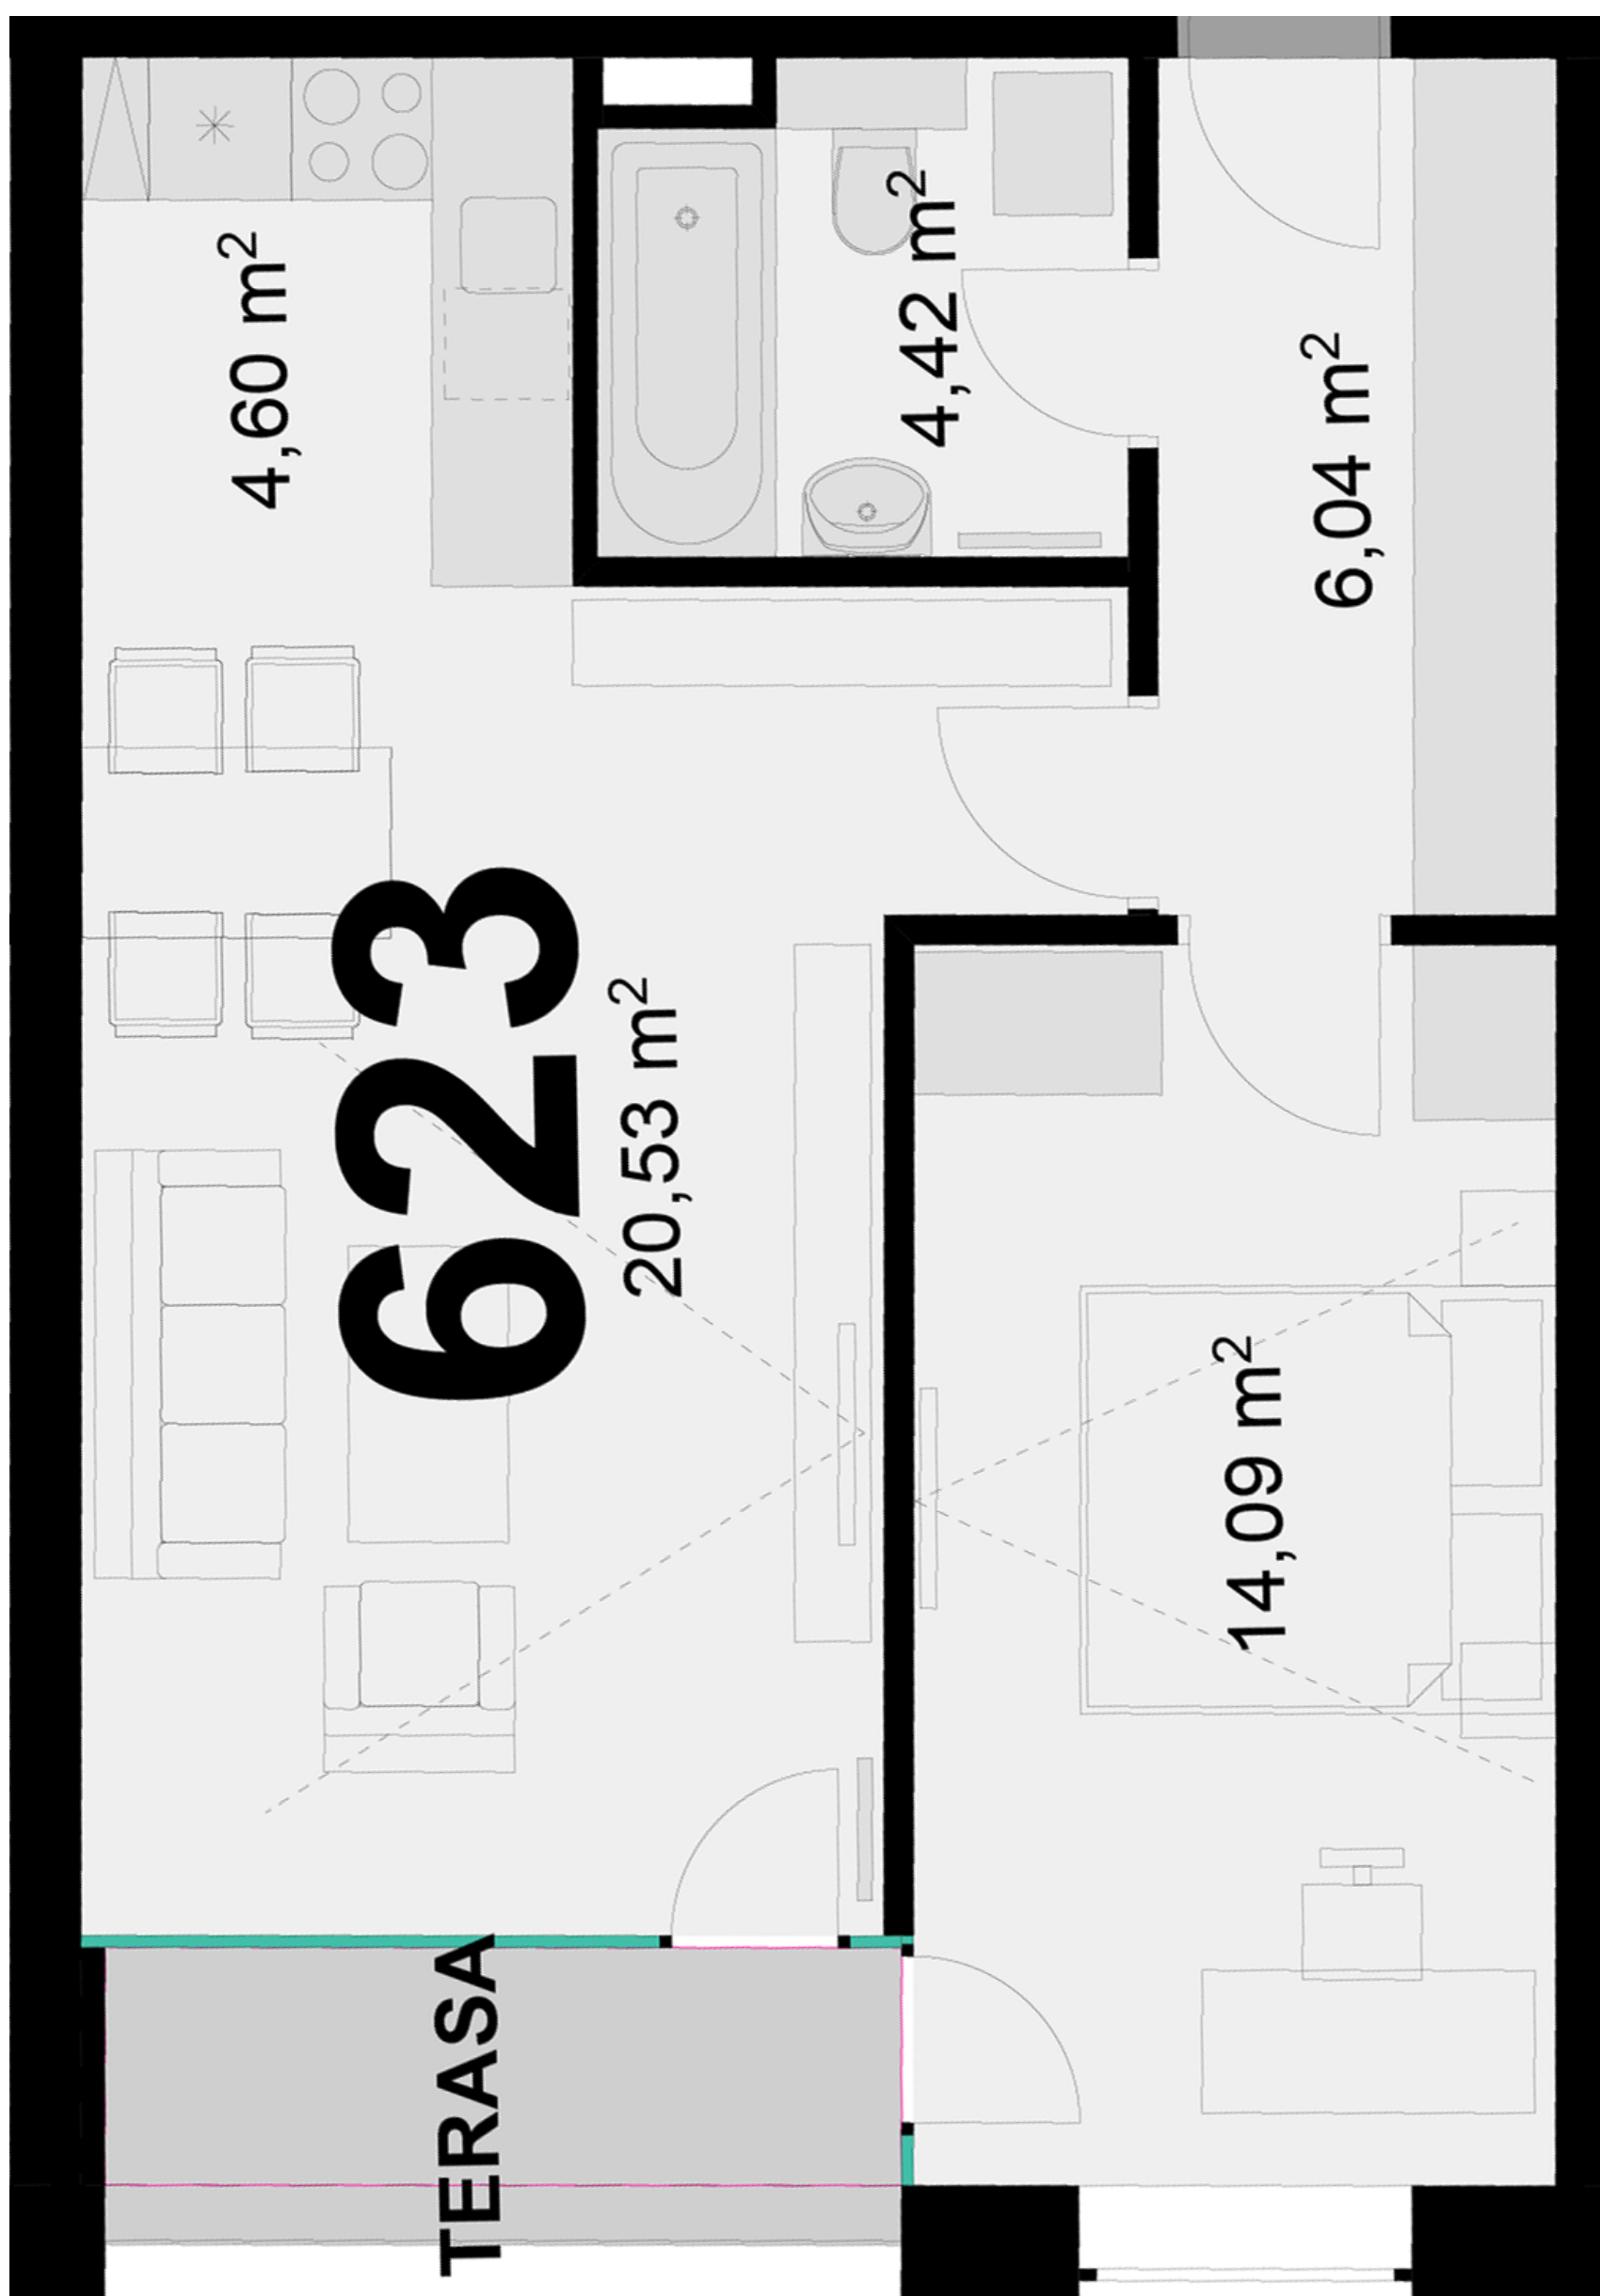

623 **2+KK** m²

Obytný prostor 20,53

Pokoj 1 14,09

Kuchyňský kout 4,60

Koupelna + WC 4,42

Chodba 6,04

Užitná plocha 48,86

Celková plocha 49,2

Terasa 3,3

Uvedené míry jsou pouze orientační. Zařízení bytu mimo sanitárních předmětů je ilustrativní a není součástí dodávky.
 Developer si vyhrazuje právo na změnu.
 Celková plocha je plocha dle NV č. 366/2013