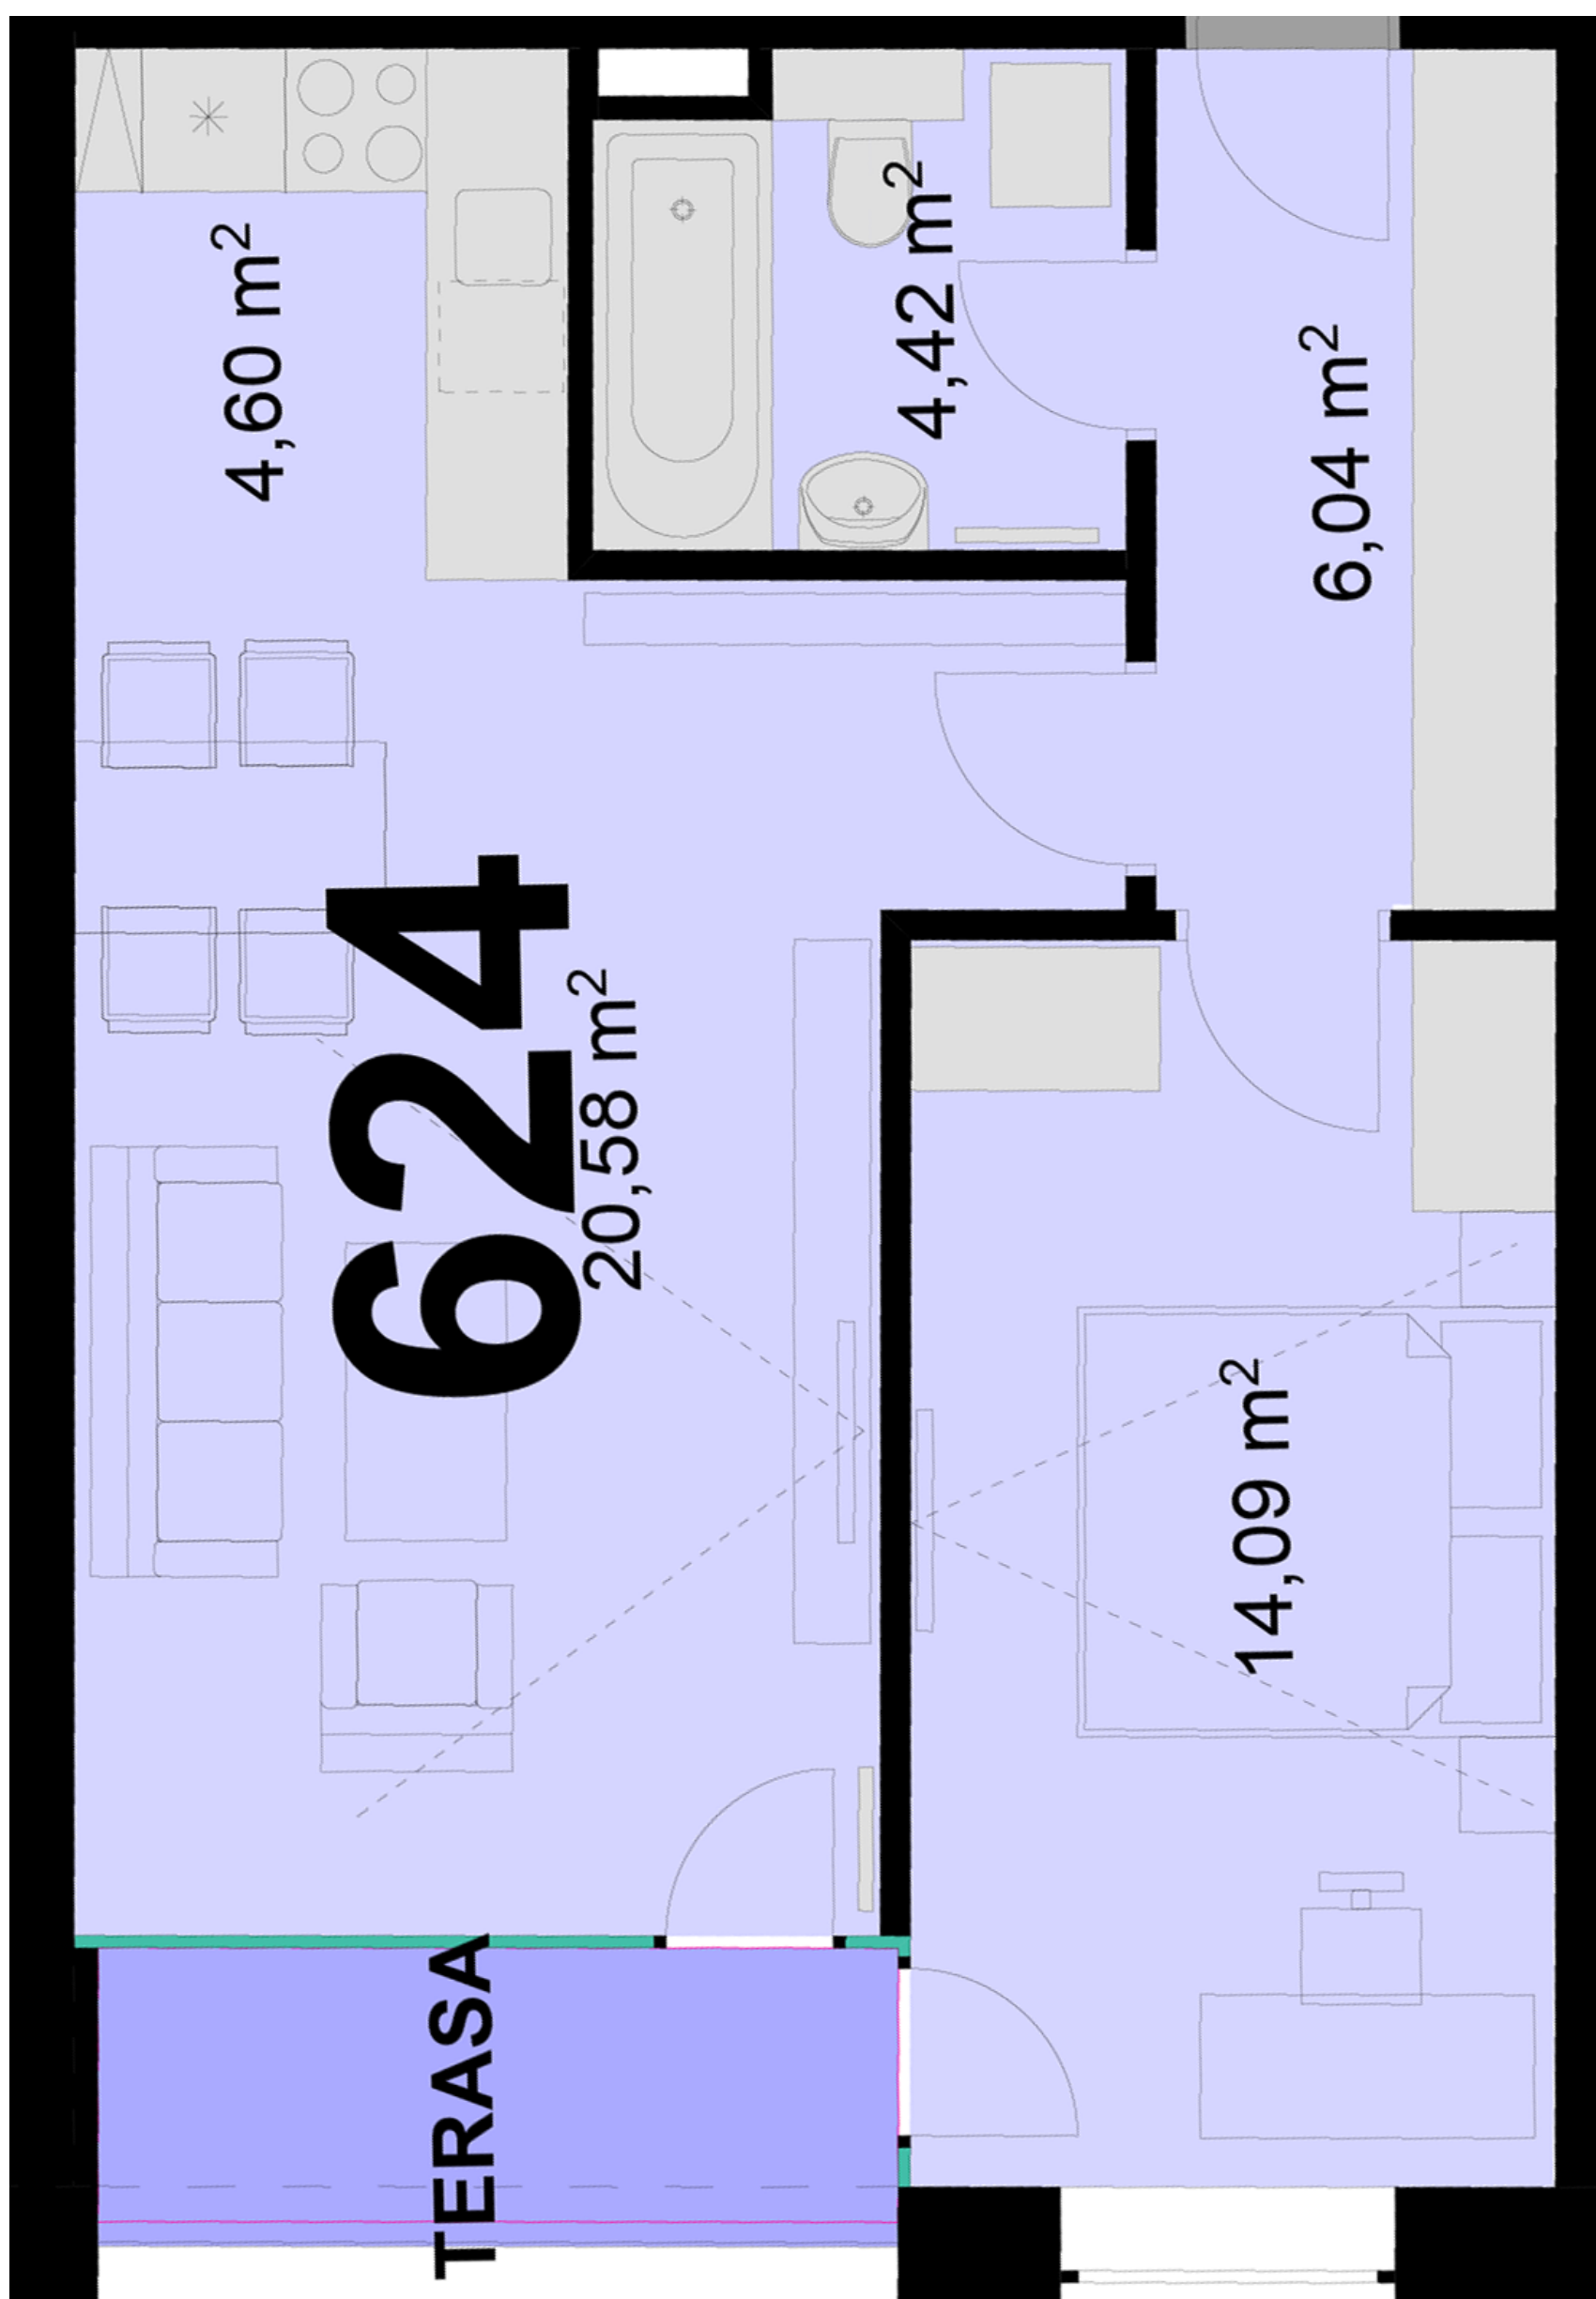

624 **2+KK** m²

Obytný prostor 20,58

Pokoj 1 14,09

Kuchyňský kout 4,60

Koupelna + WC 4,42

Chodba 6,04

Užitná plocha 49,73

Celková plocha 50,1

Terasa 4,2

Uvedené míry jsou pouze orientační. Zařízení bytu mimo sanitárních předmětů je ilustrativní a není součástí dodávky.
 Developer si vyhrazuje právo na změnu.
 Celková plocha je plocha dle NV č. 366/2013