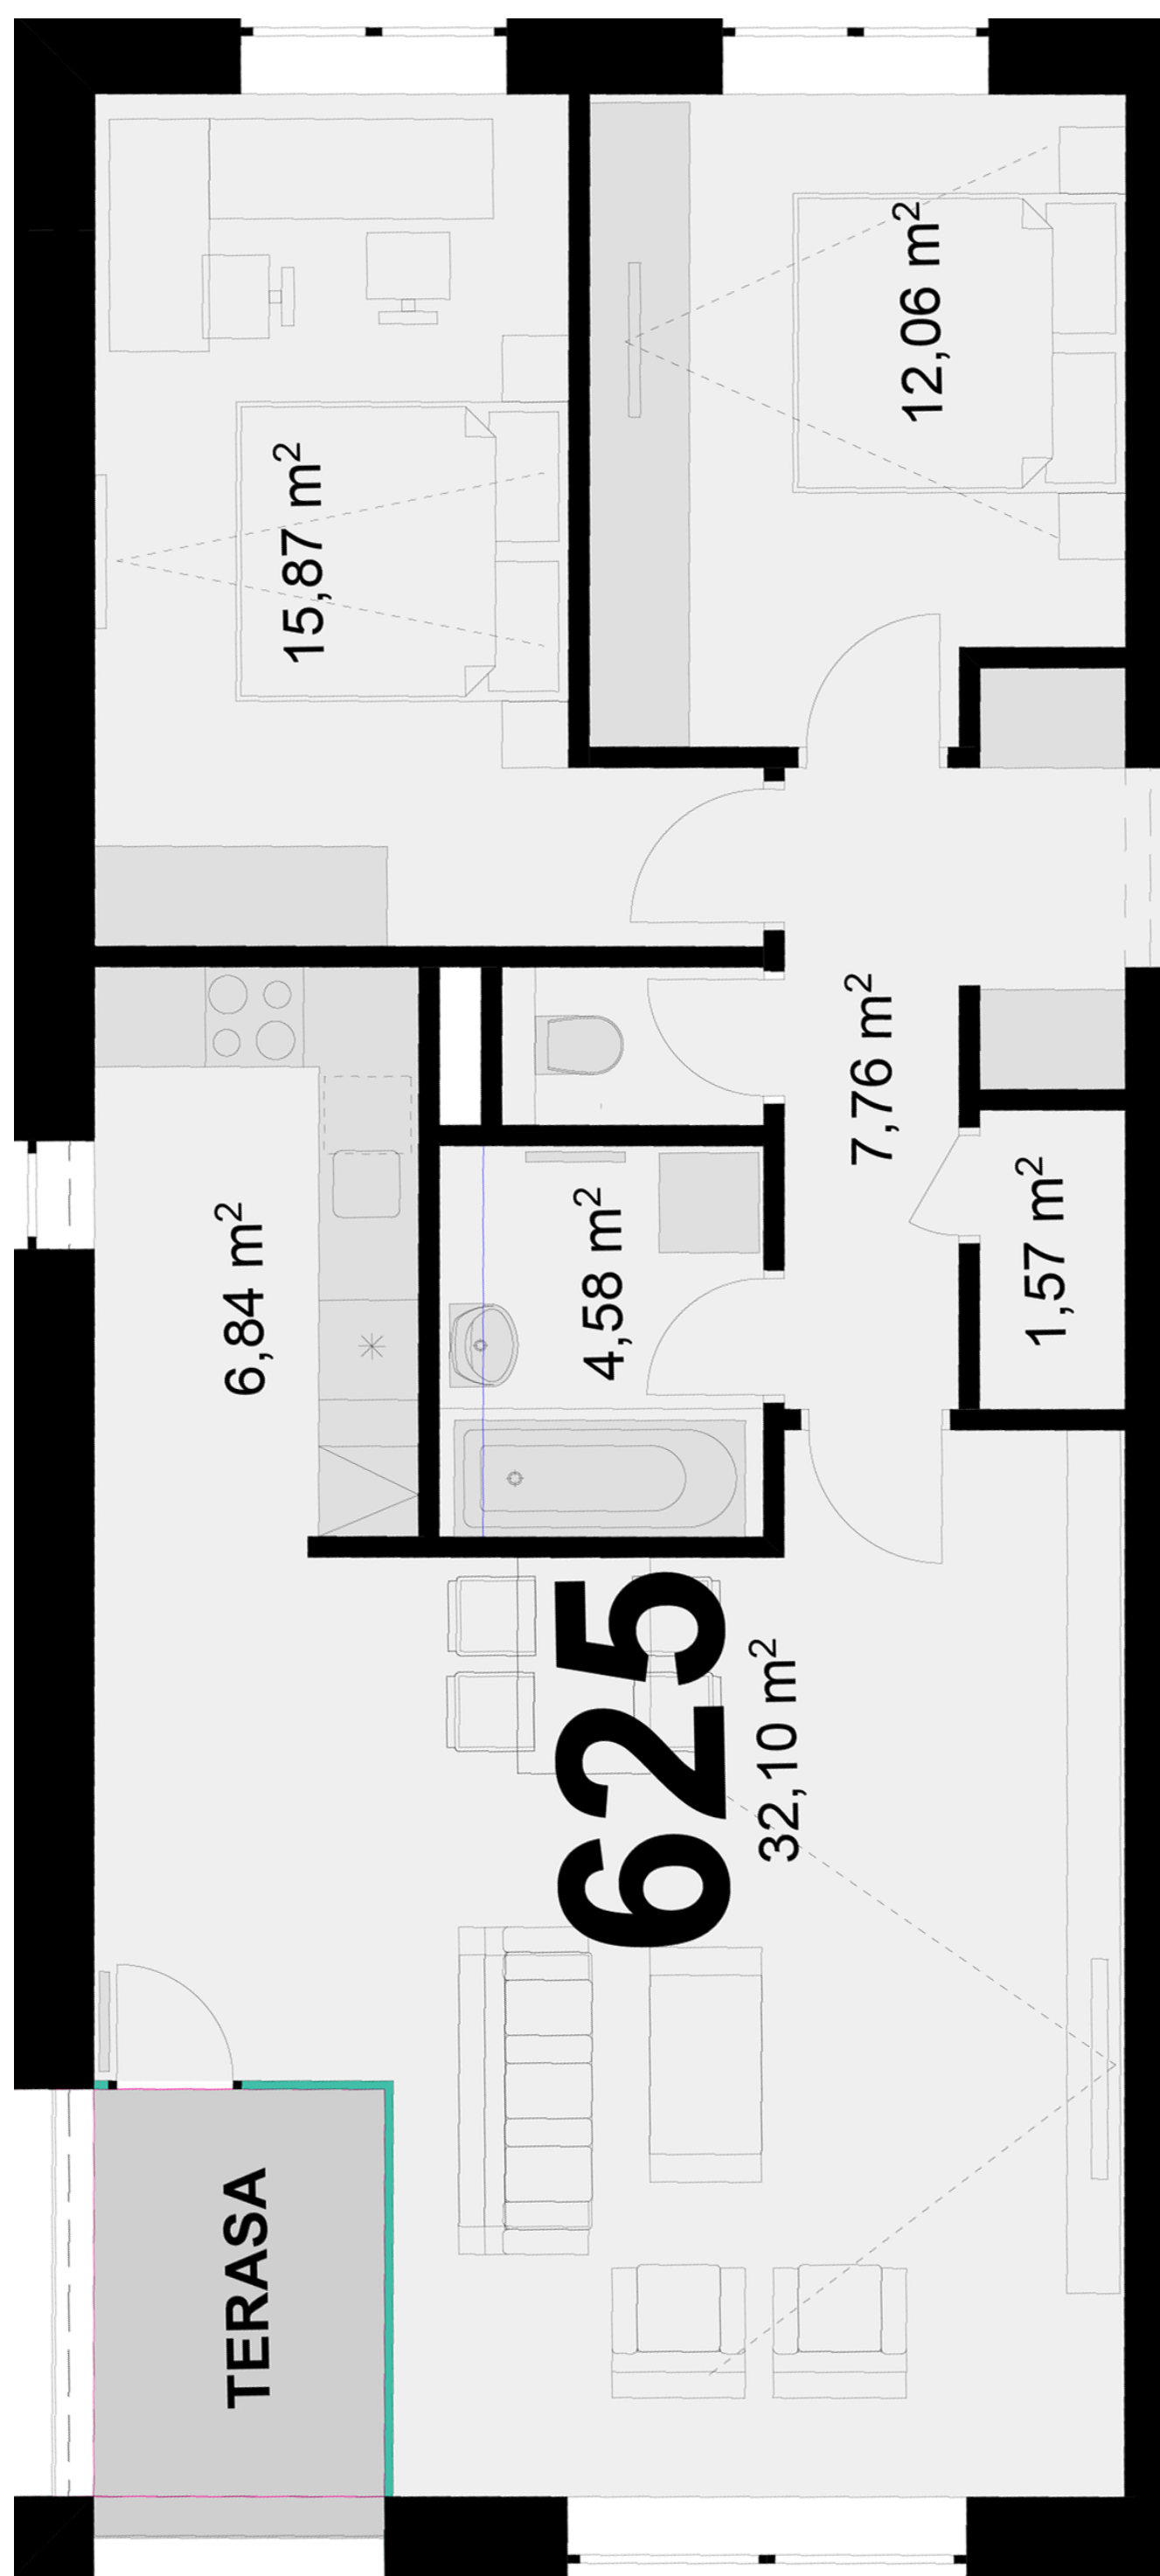

625 **3+KK** m²

Obytný prostor 32,10

Pokoj 1 15,87

Pokoj 2 12,06

Kuchyňský kout 6,84

Koupelna + WC 4,58

Chodba 7,76

Místnost 1 1,57

Užitná plocha 80,78

Celková plocha 82,9

Terasa 4,7

Uvedené míry jsou pouze orientační. Zařízení bytu mimo sanitárních předmětů je ilustrativní a není součástí dodávky.
Developer si vyhrazuje právo na změnu.
Celková plocha je plocha dle NV č. 366/2013