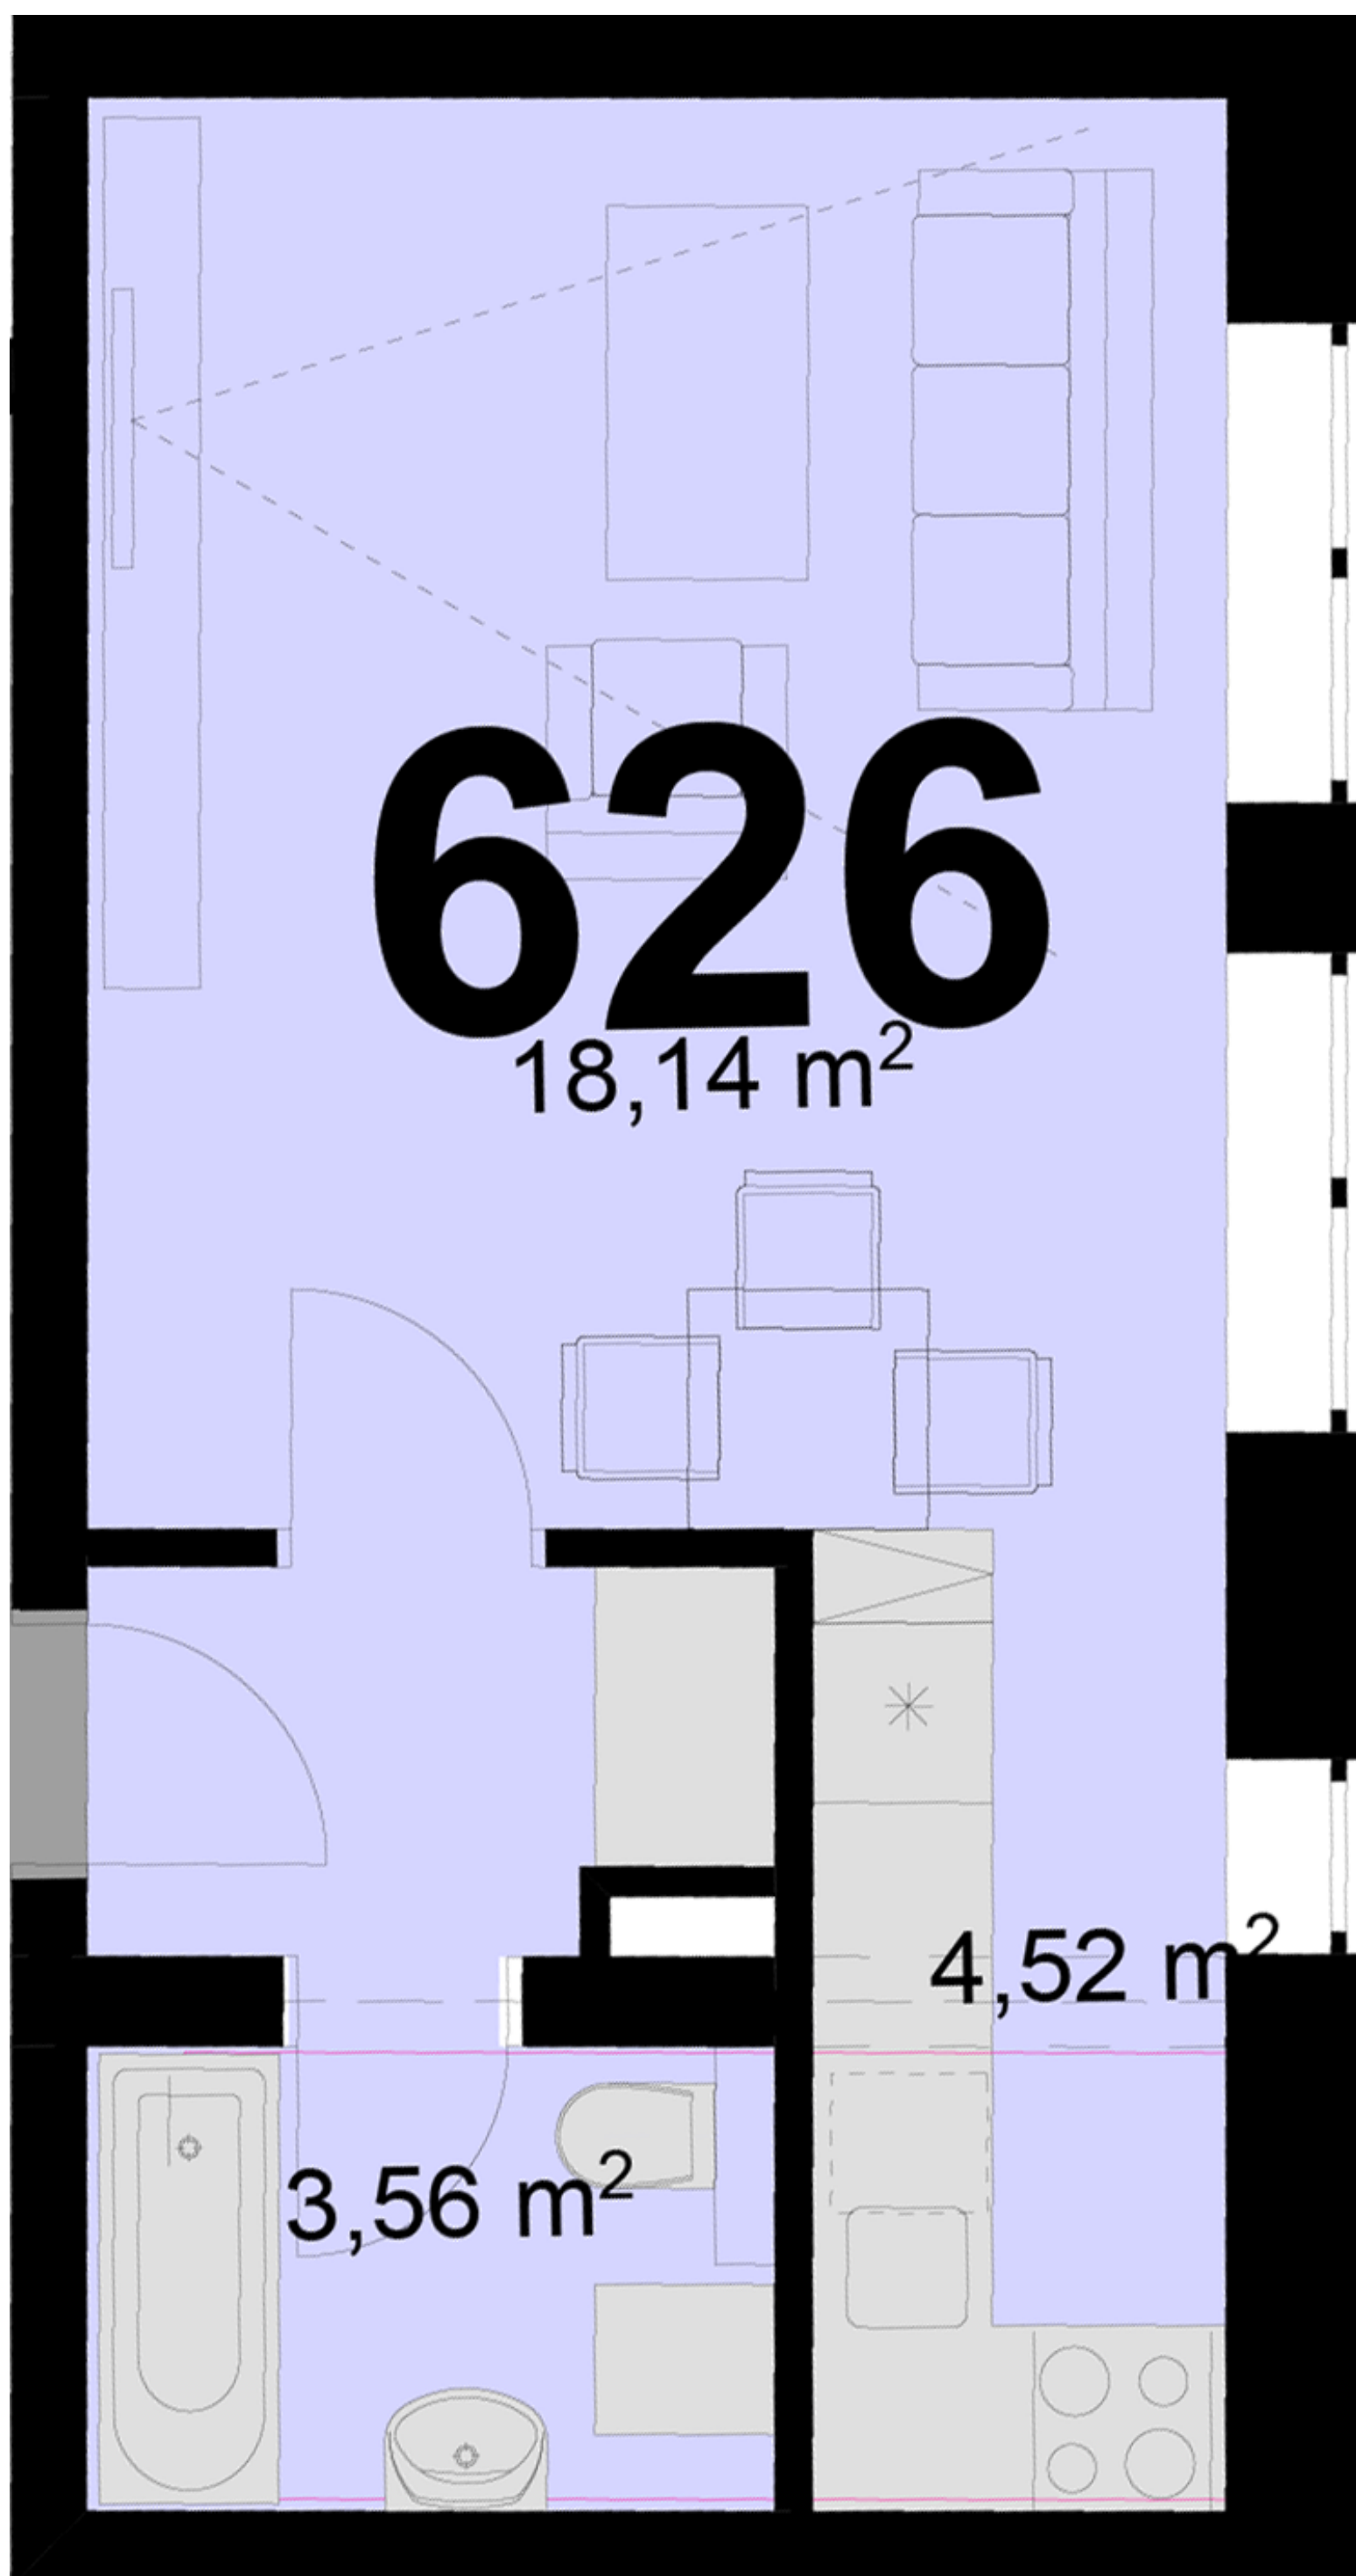

**626**      **1+KK**      m<sup>2</sup>

Obytný prostor      18,14

Kuchyňský kout      4,52

Koupelna + WC      3,56

Užitná plocha      26,22

Celková plocha      29,3

Uvedené míry jsou pouze orientační. Zařízení bytu mimo sanitárních předmětů je ilustrativní a není součástí dodávky.  
Developer si vyhrazuje právo na změnu.  
Celková plocha je plocha dle NV č. 366/2013