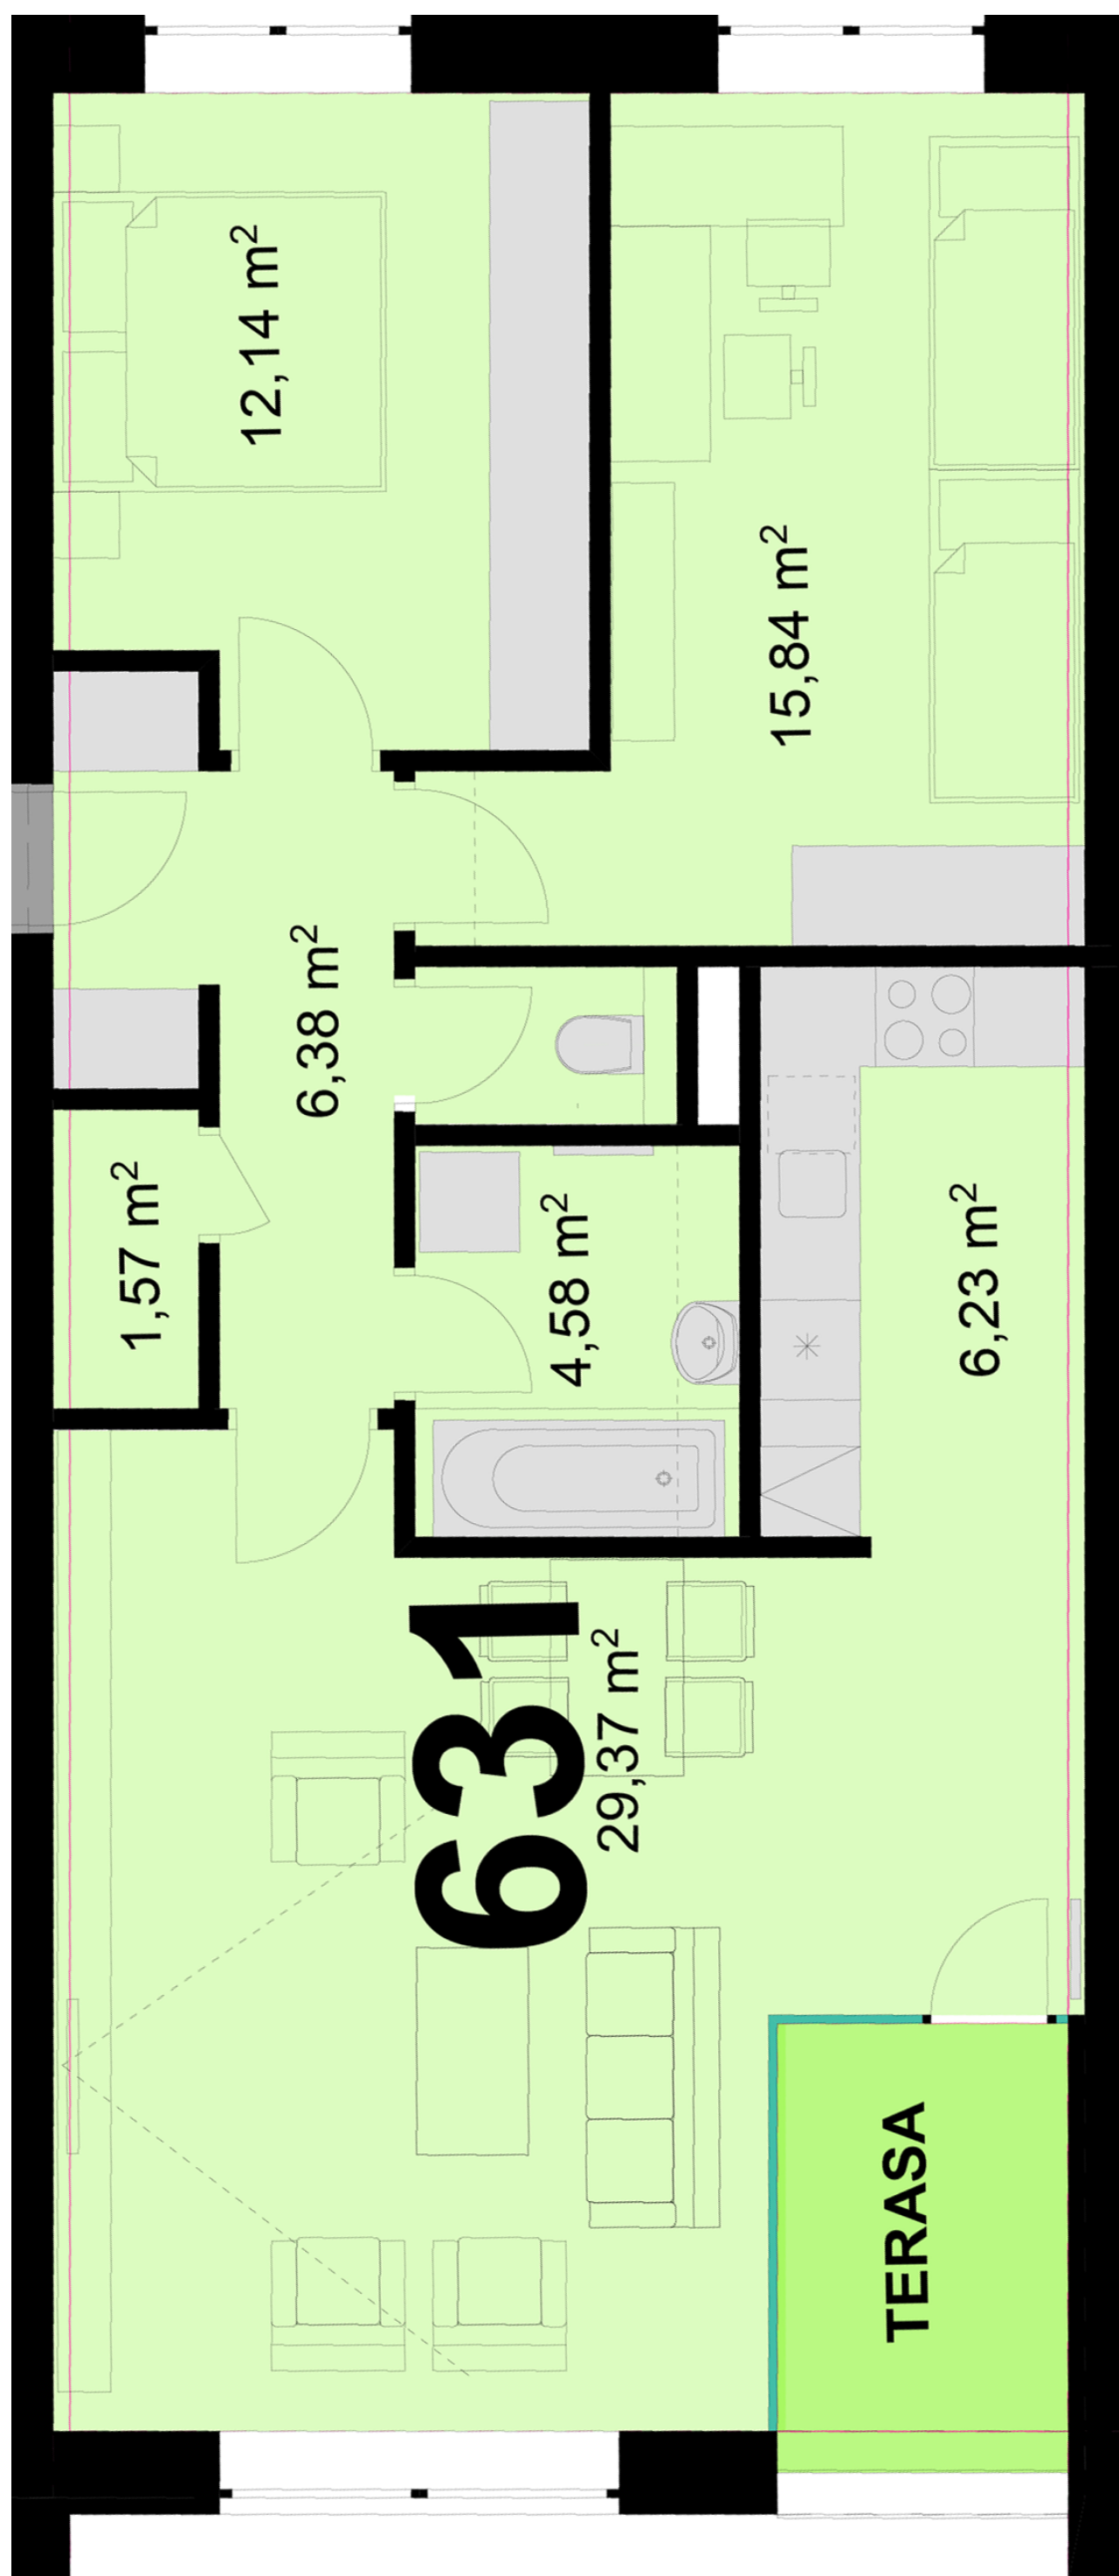

631 **3+KK** m²

Obytný prostor 29,37

Pokoj 1 15,84

Pokoj 2 12,14

Kuchyňský kout 6,23

Koupelna 4,58

Chodba 6,38

Místnost 1 1,57

Užitná plocha 76,11

Celková plocha 79,1

Terasa 4,7

Uvedené míry jsou pouze orientační. Zařízení bytu mimo sanitárních předmětů je ilustrativní a není součástí dodávky.
 Developer si vyhrazuje právo na změnu.
 Celková plocha je plocha dle NV č. 366/2013