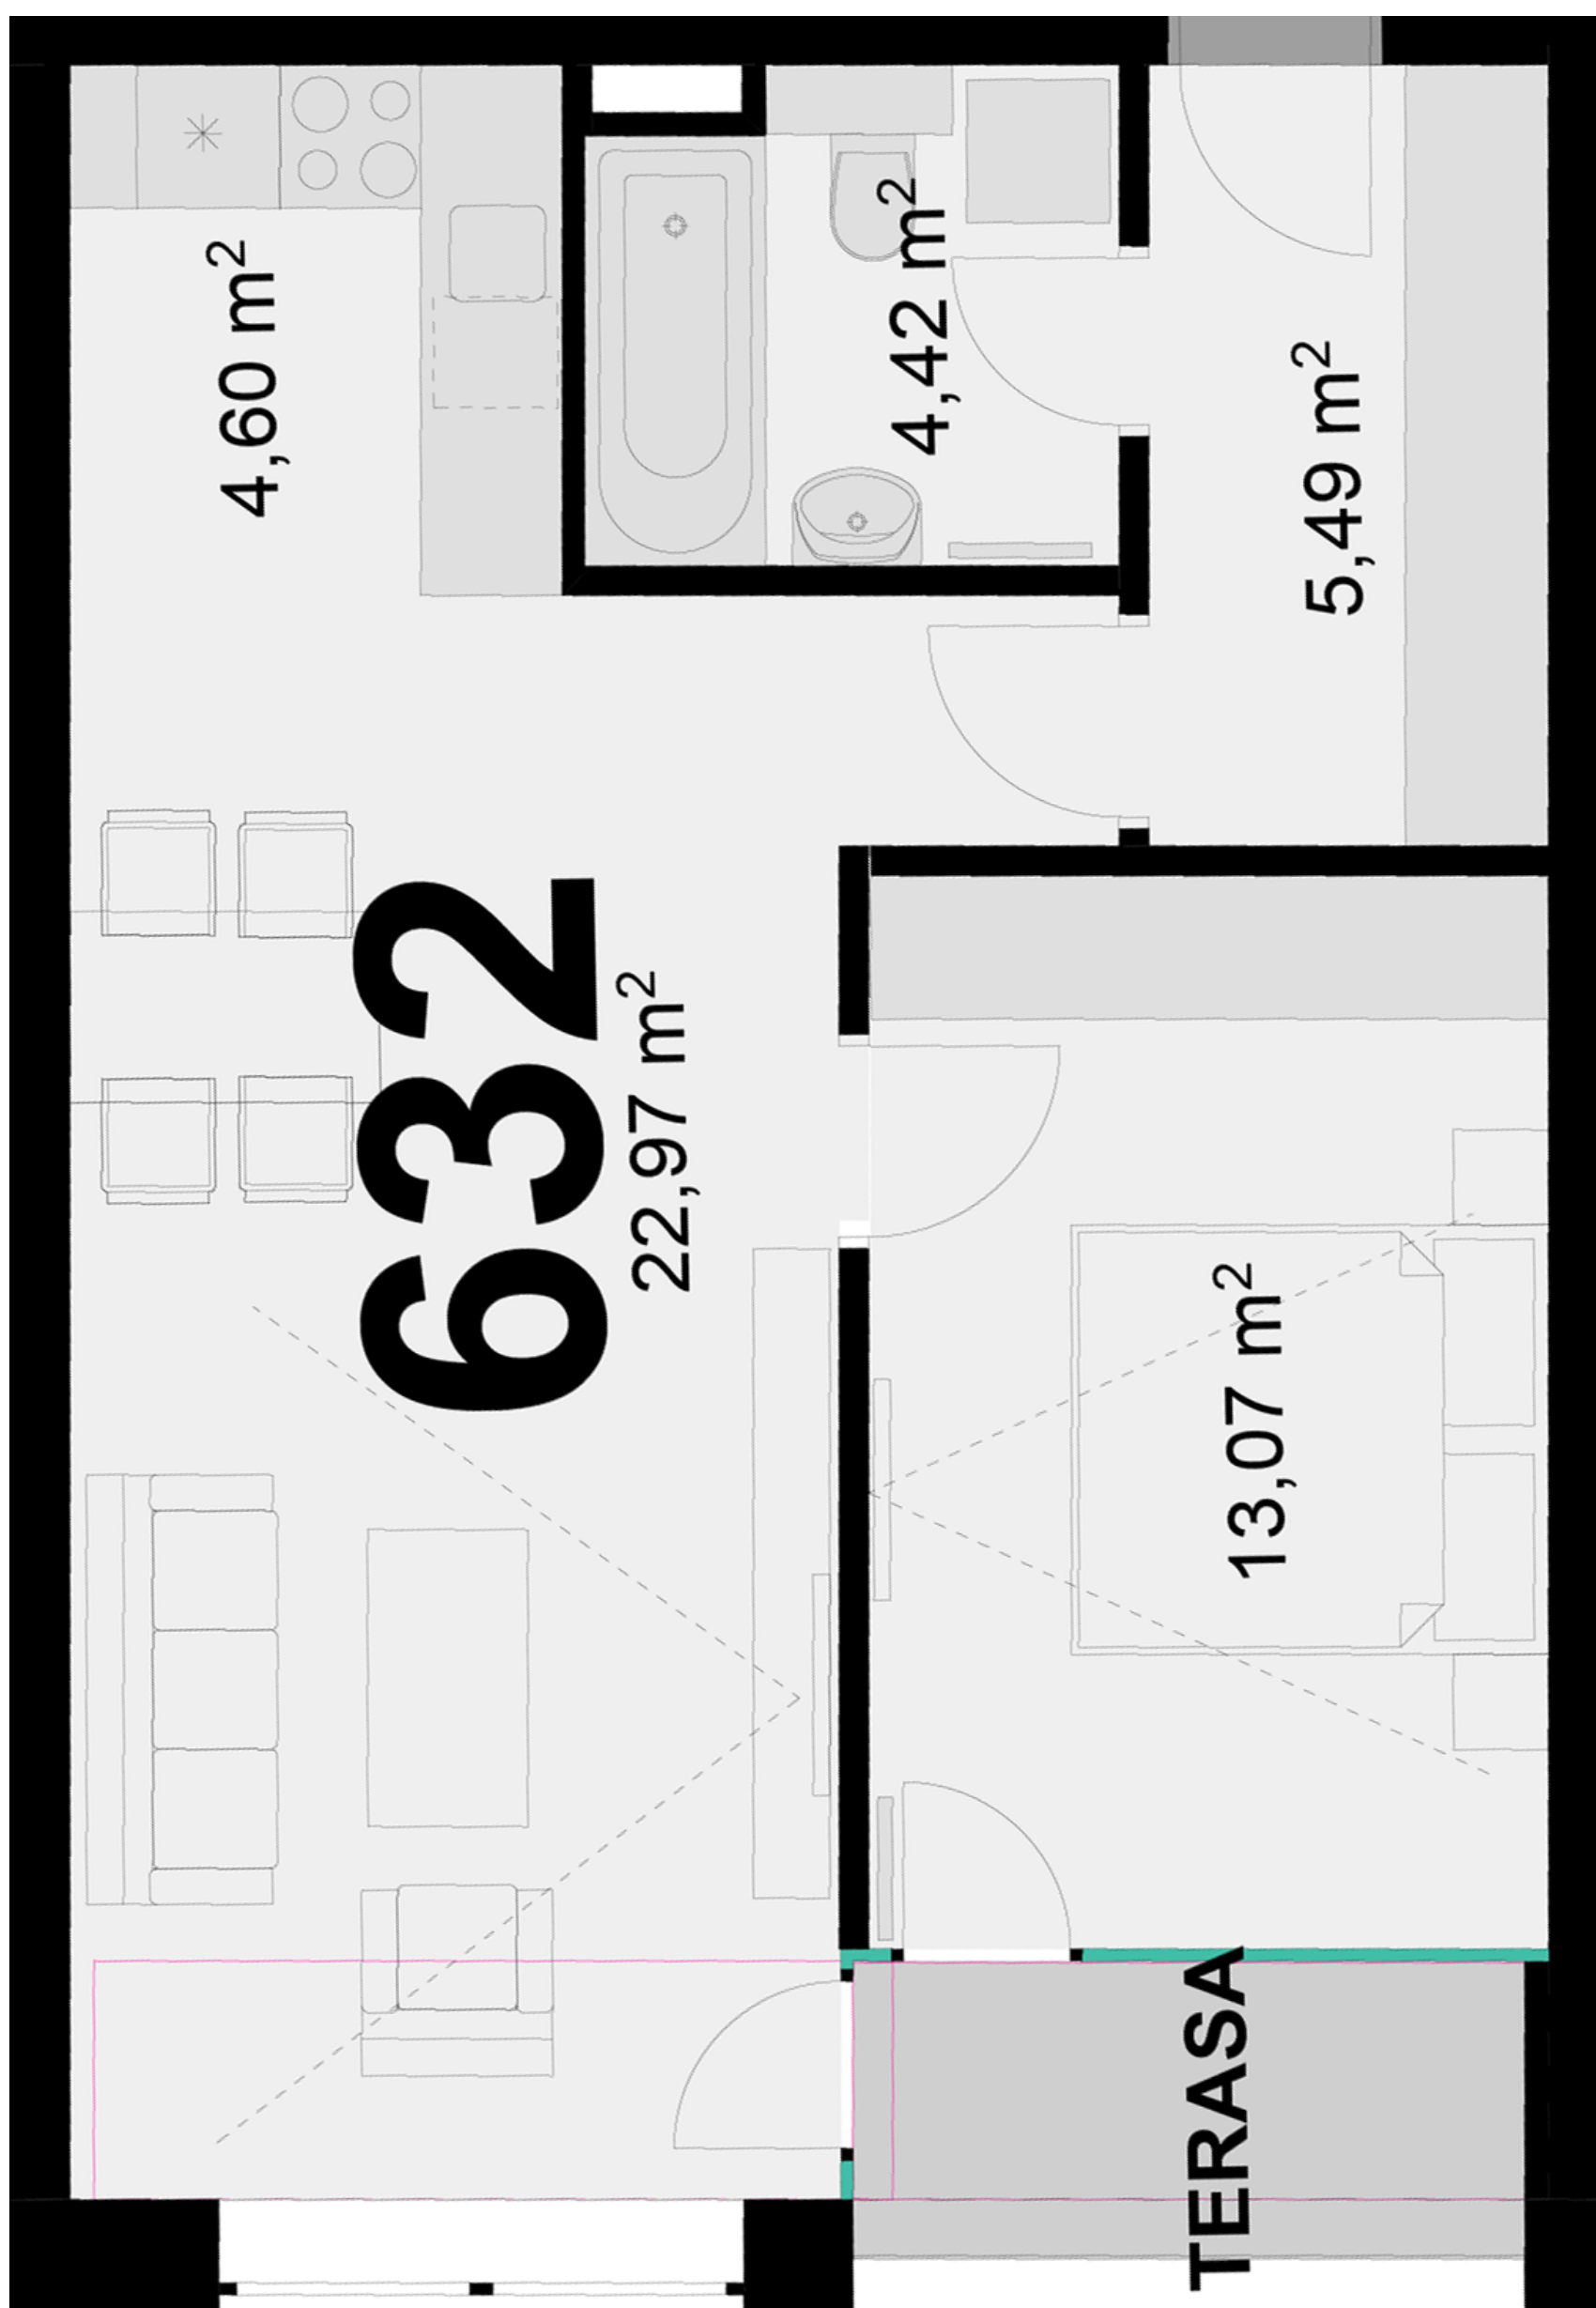

632 **2+KK** m²

Obytný prostor 22,97

Pokoj 1 13,07

Kuchyňský kout 4,60

Koupelna + WC 4,42

Chodba 5,49

Užitná plocha 50,55

Celková plocha 50,6

Terasa 3,5

Uvedené míry jsou pouze orientační. Zařízení bytu mimo sanitárních předmětů je ilustrativní a není součástí dodávky.
Developer si vyhrazuje právo na změnu.
Celková plocha je plocha dle NV č. 366/2013