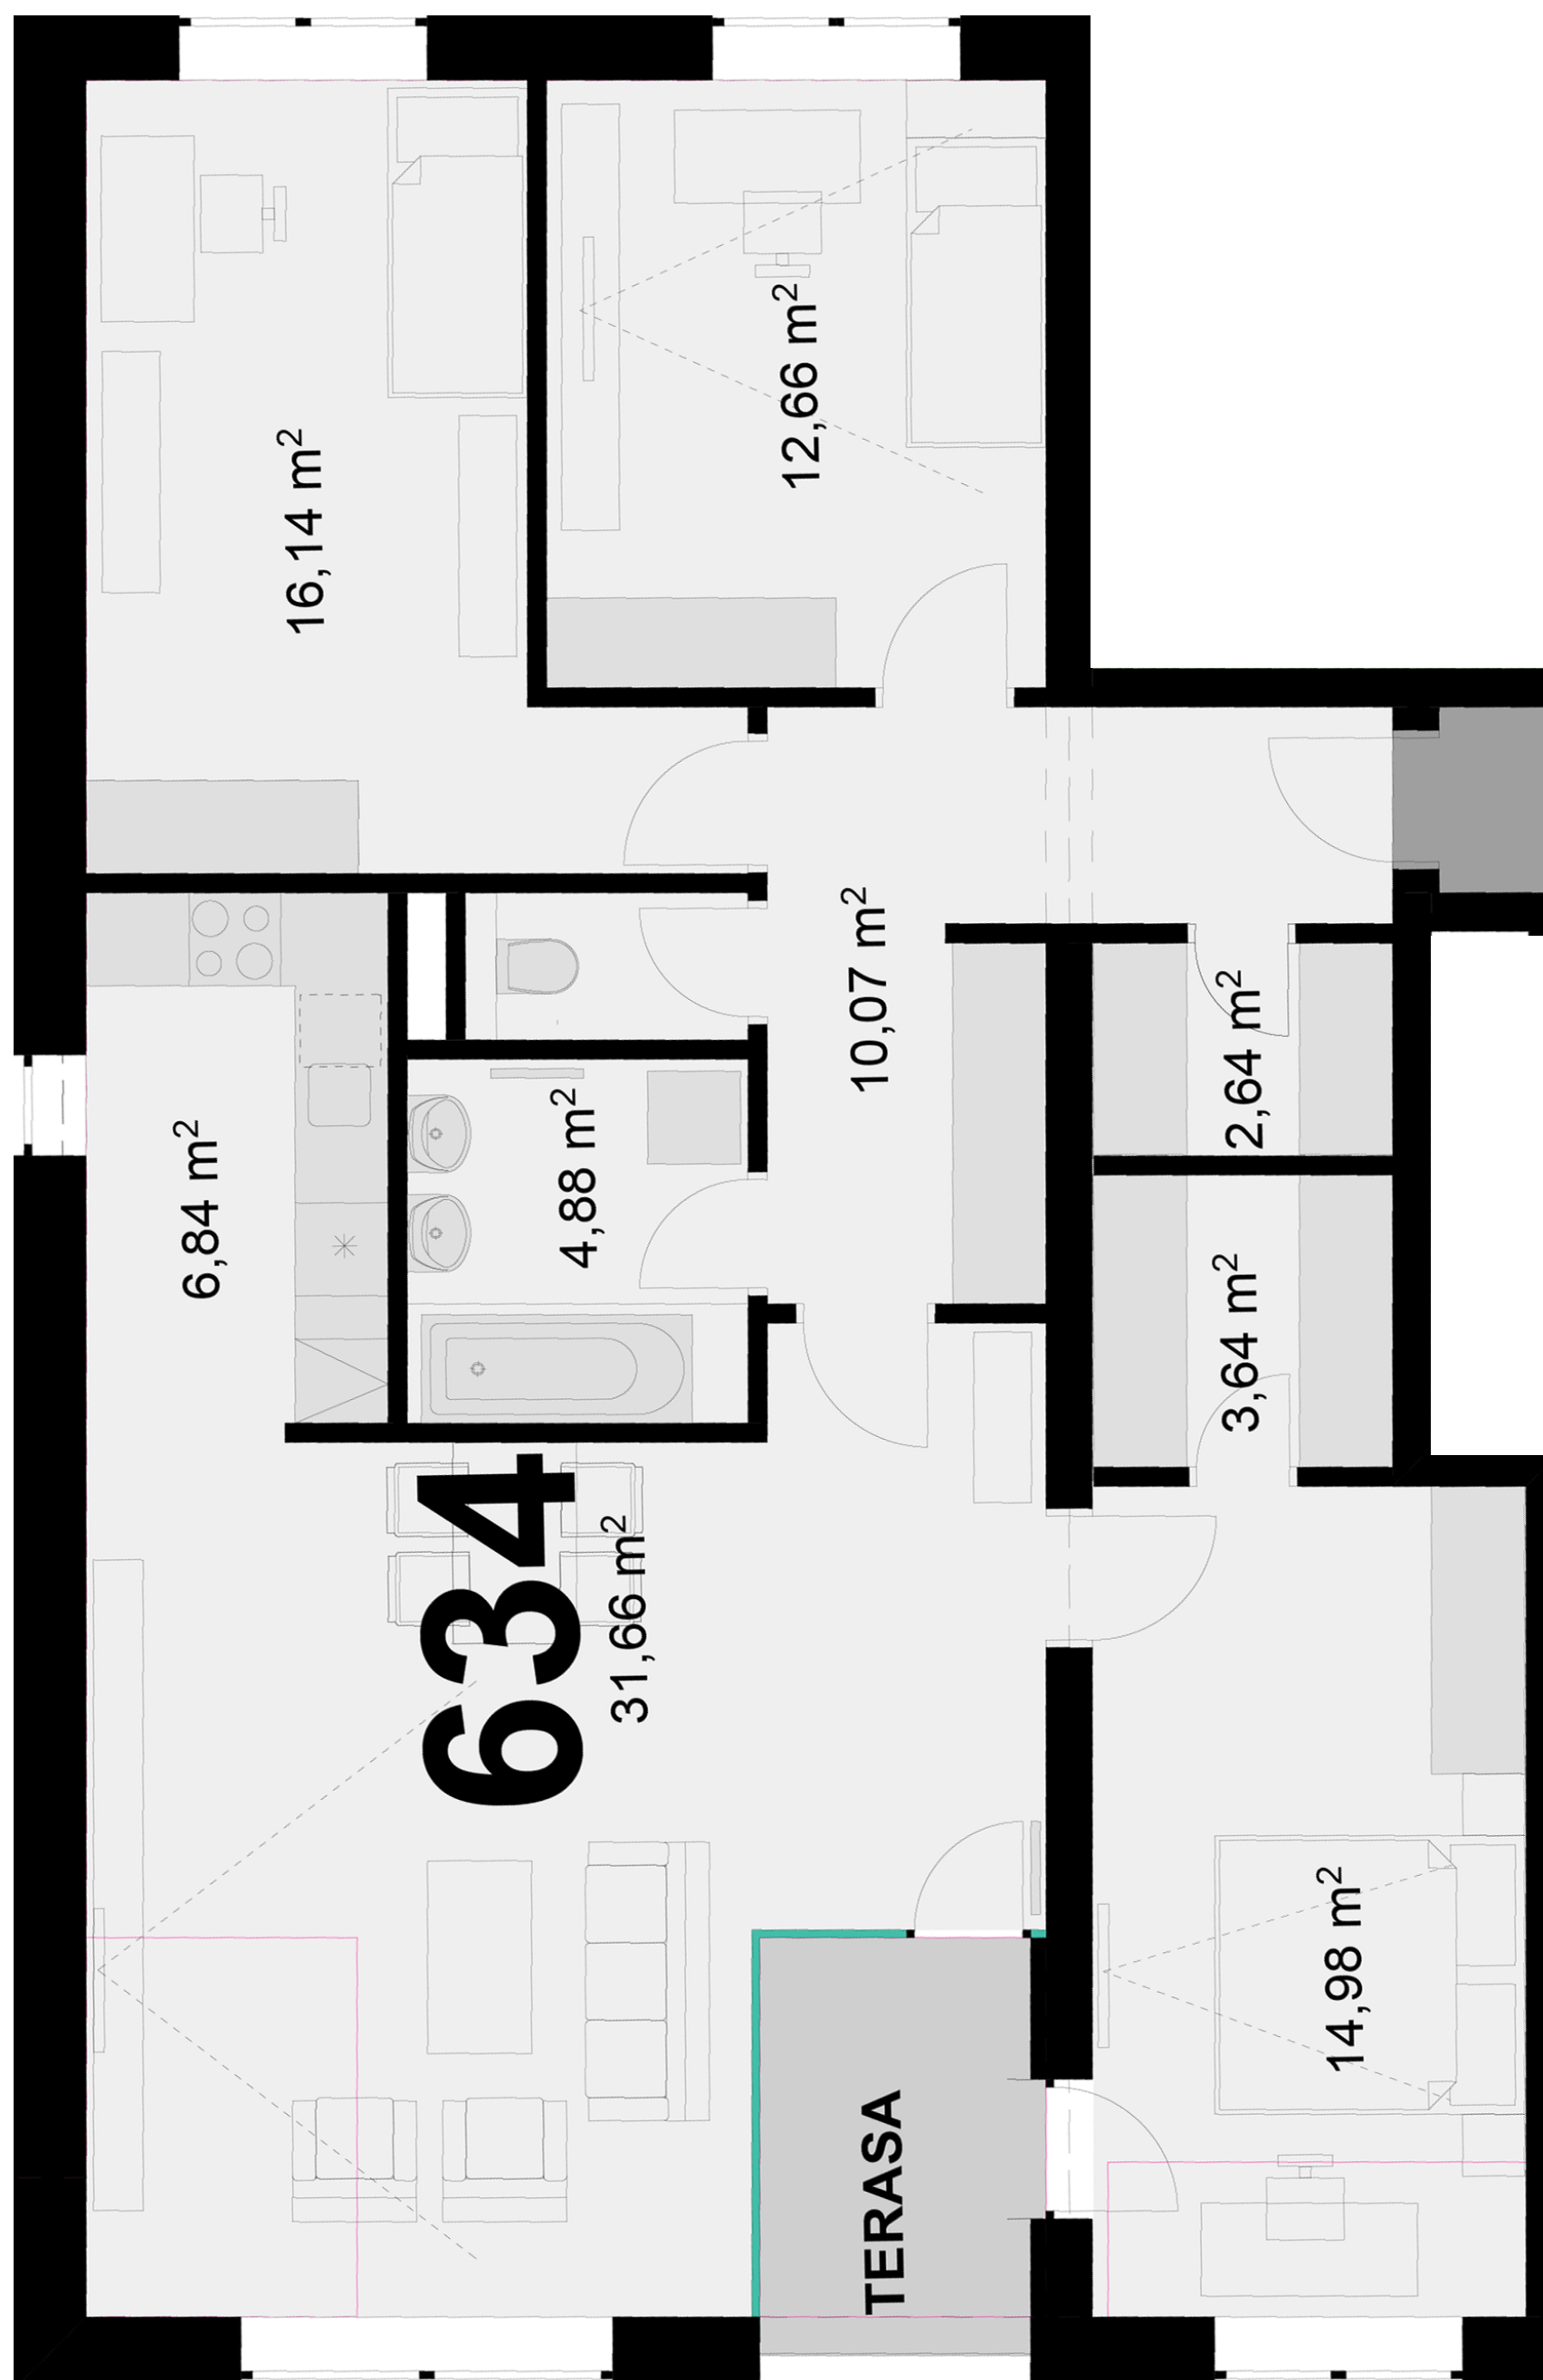

**634**      **4+KK**      m<sup>2</sup>

Obytný prostor      31,66

Pokoj 1      14,98

Pokoj 2      16,14

Pokoj 3      12,66

Kuchyňský kout      6,84

Koupelna + WC      4,88

Chodba      10,07

Místnost 1      3,64

Místnost 2      2,64

Užitná plocha      103,51

Celková plocha      106,6

Terasa      4,8

Uvedené míry jsou pouze orientační. Zařízení bytu mimo sanitárních předmětů je ilustrativní a není součástí dodávky.  
 Developer si vyhrazuje právo na změnu.  
 Celková plocha je plocha dle NV č. 366/2013