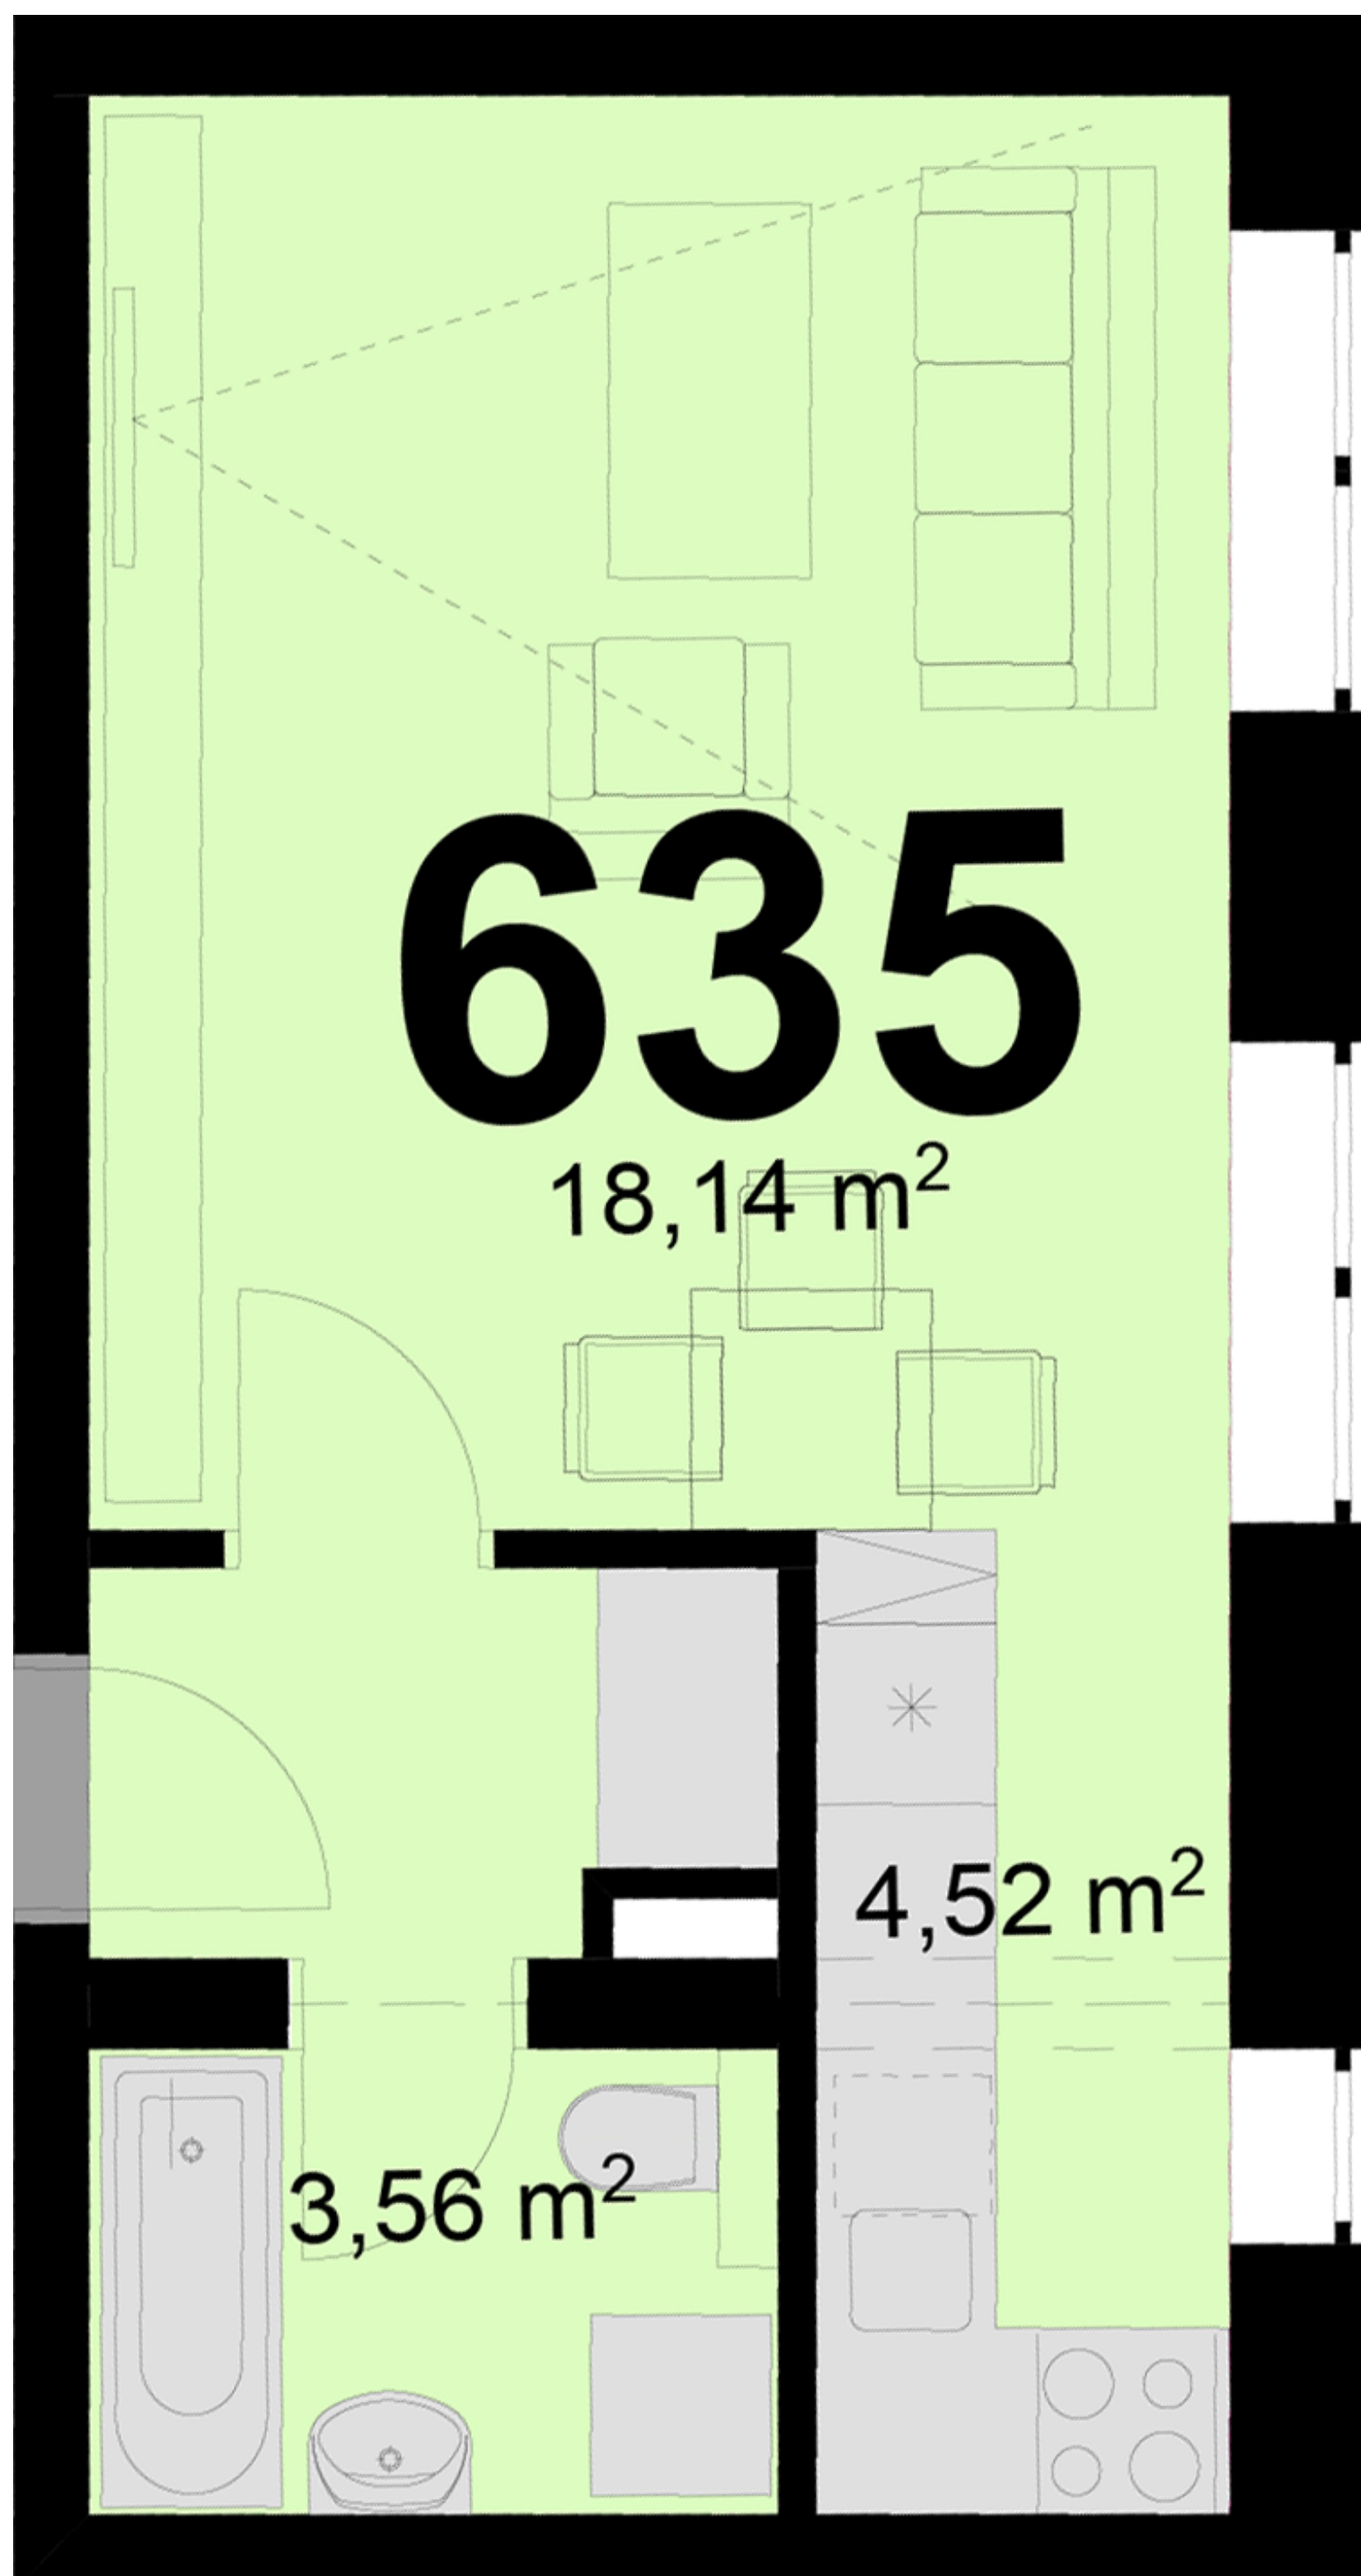

635 **1+KK** m²

Obytný prostor 18,14

Kuchyňský kout 4,52

Koupelna + WC 3,56

Užitná plocha 26,22

Celková plocha 29,4

Uvedené míry jsou pouze orientační. Zařízení bytu mimo sanitárních předmětů je ilustrativní a není součástí dodávky.
Developer si vyhrazuje právo na změnu.
Celková plocha je plocha dle NV č. 366/2013