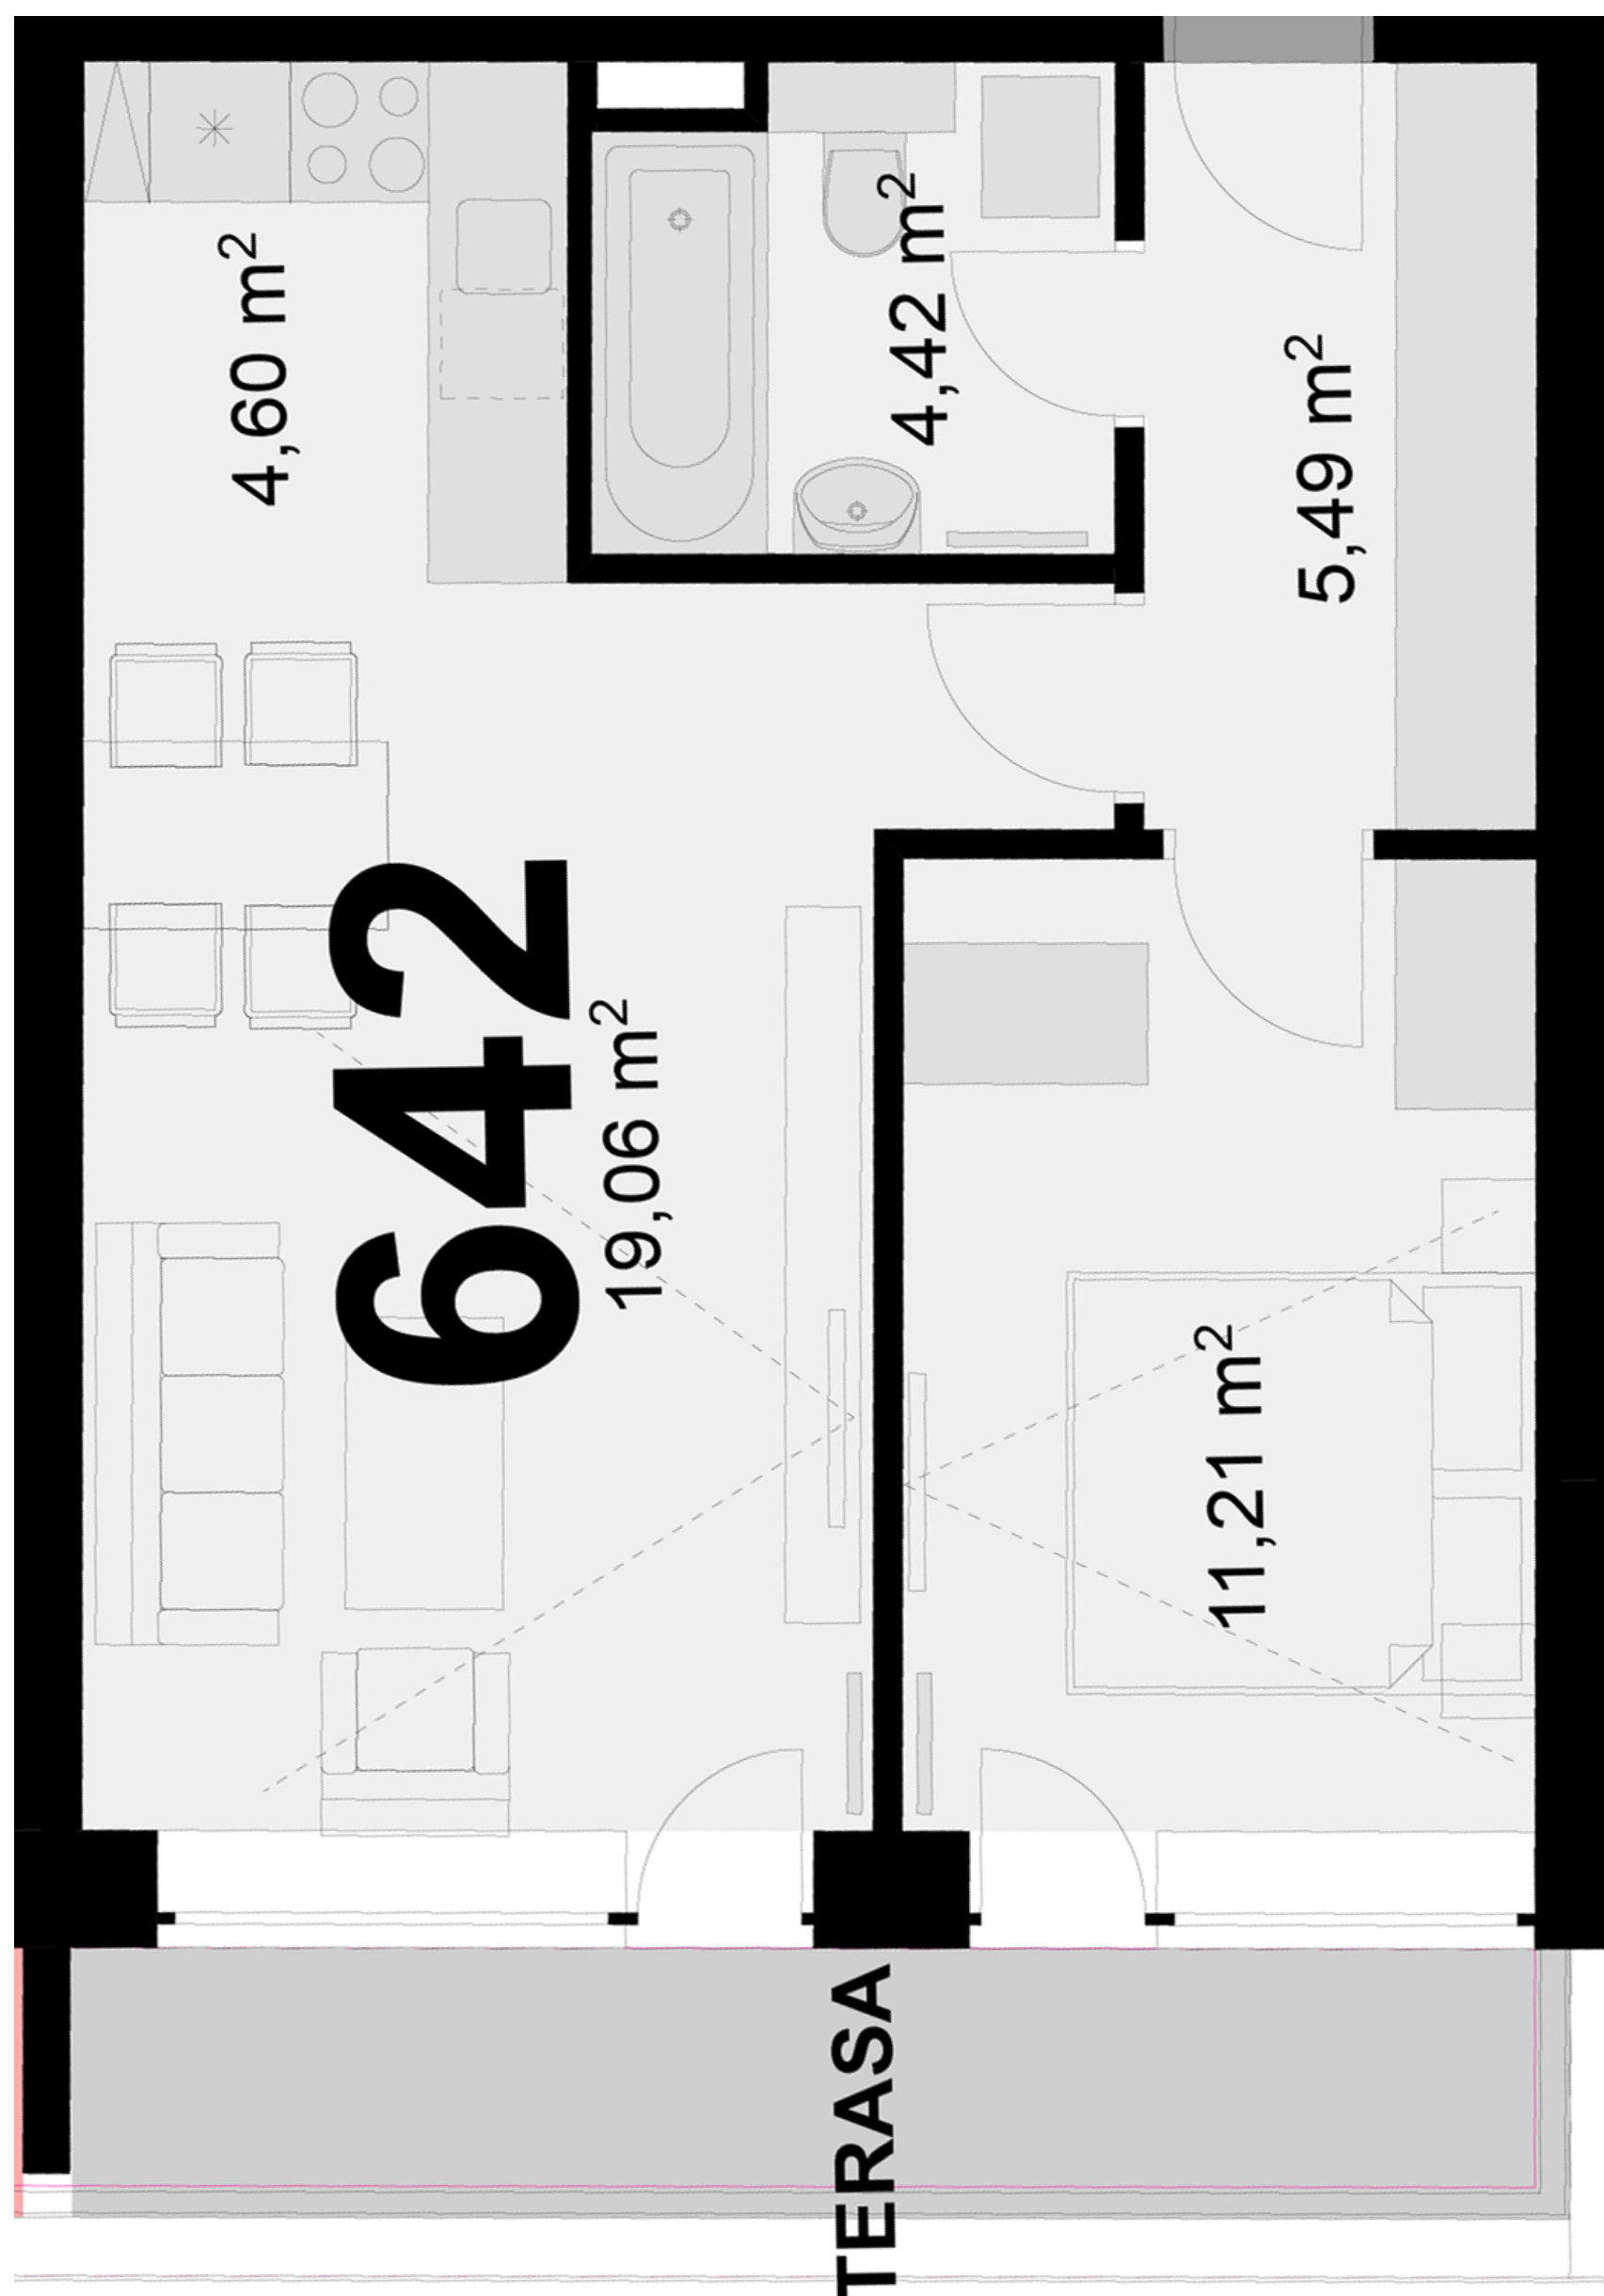

642 **2+KK** m²

Obytný prostor 19,06

Pokoj 1 11,21

Kuchyňský kout 4,60

Koupelna + WC 4,42

Chodba 5,49

Užitná plocha 44,78

Celková plocha 45,1

Terasa 7,7

Uvedené míry jsou pouze orientační. Zařízení bytu mimo sanitárních předmětů je ilustrativní a není součástí dodávky.
Developer si vyhrazuje právo na změnu.
Celková plocha je plocha dle NV č. 366/2013